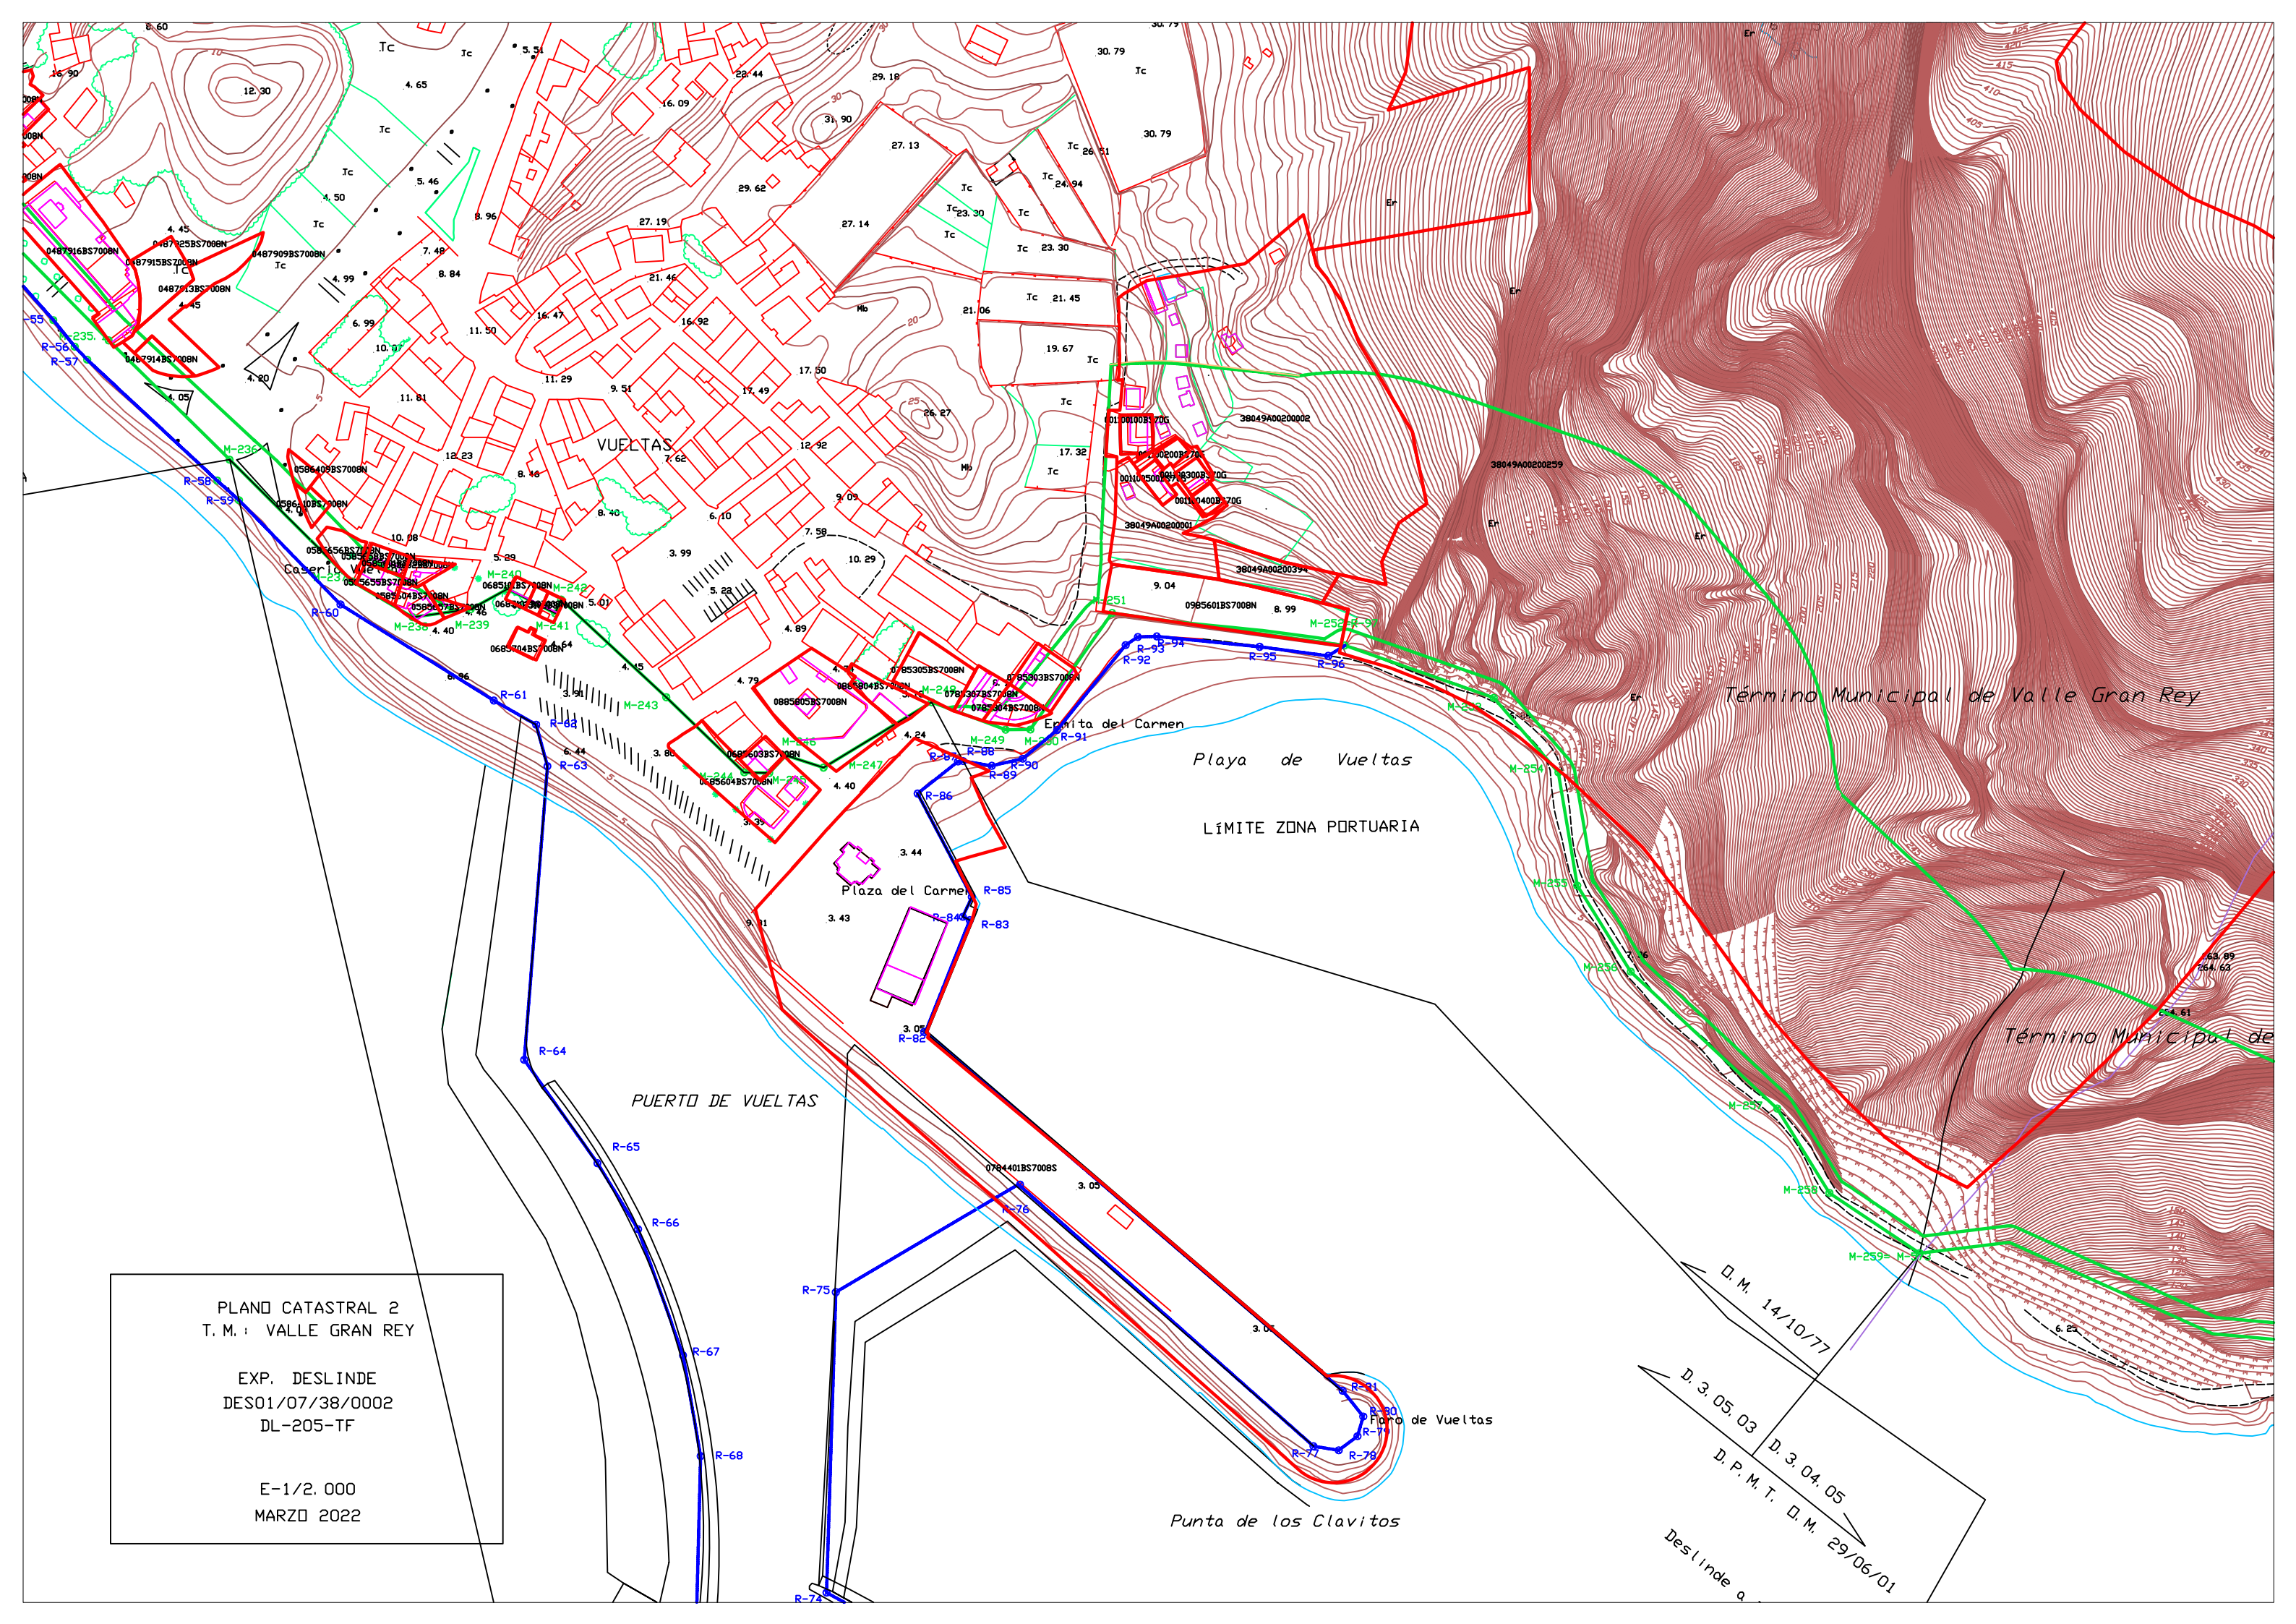

Termino Municipal de Valle

D. 3. 05. 03

Destinde Propuesto 2021

D. M. de 14/10/77

OCEANO ATLANTICO

LÍMITE ZONA PORTUARIA

PLANO CATASTRAL 1
 T. M. : VALLE GRAN REY

 EXP. DESLINDE
 DES01/07/38/0002
 DL-205-TF

 E-1/2. 000
 MARZO 2022

LÍMITE

Playa

Plaza del Carme

Ermita del Carme

VUELTAS

Caserio Vuelto

Caserio La Puntilla

Charco del Conde

LA PUNTILLA

Carretera Local de Valhermoso

PLAND CATASTRAL 2
T. M. : VALLE GRAN REY

EXP. DESLINDE
DES01/07/38/0002
DL-205-TF

E-1/2. 000
MARZO 2022

D. M. 14/10/77
D. 3. 05. 03 D. 3. 04. 05
D. P. M. T. D. M. 29/06/01
Deslinde a