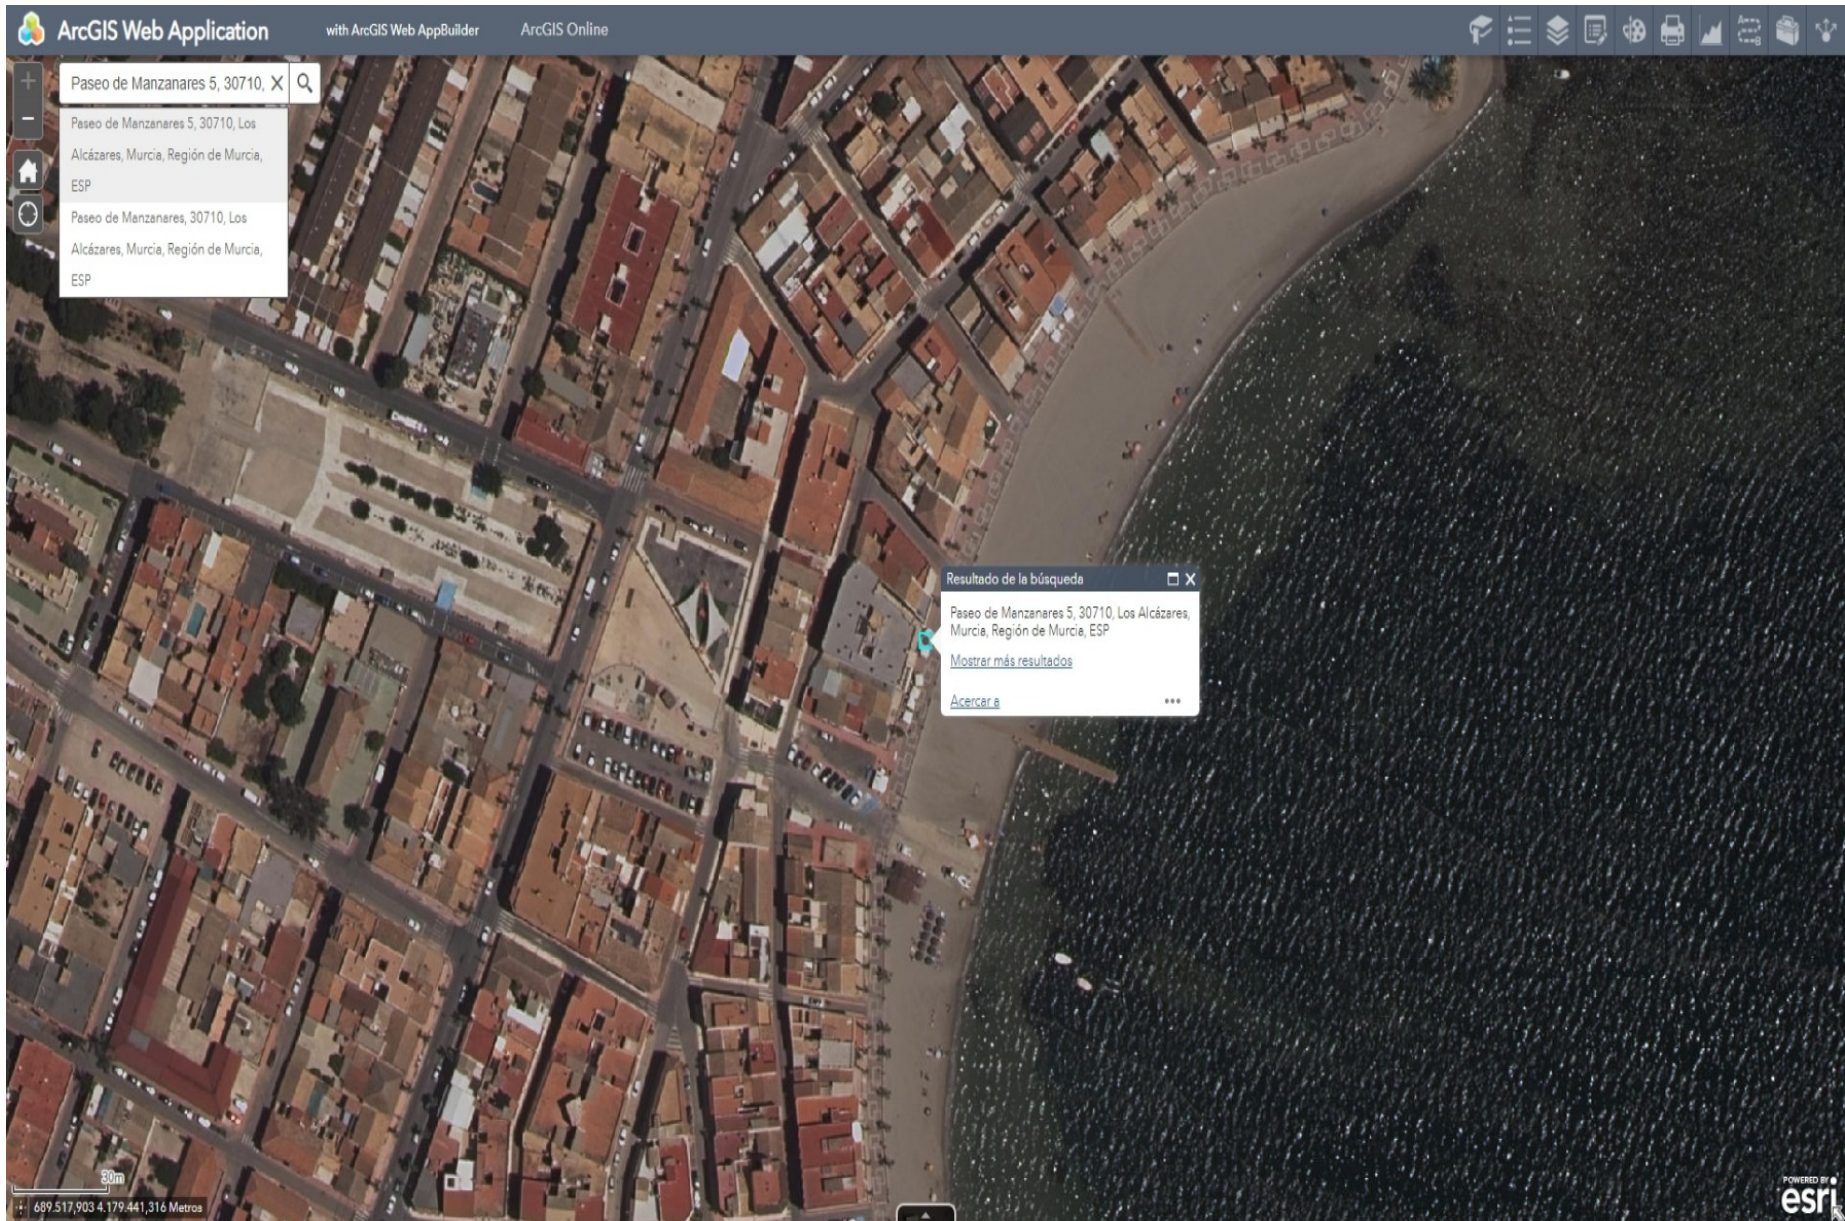

ÁMBITO- PREFIJO

GEISER

Nº registro

REGAGE22e00017478685

CSV

GEISER-a69a-5c88-5960-47b2-8cd3-d85a-ebb6-97c7

DIRECCIÓN DE VALIDACIÓN

<https://sede.administracionespublicas.gob.es/valida>

FECHA Y HORA DEL DOCUMENTO

09/05/2022 11:51:33 Horario peninsular

GEISER-a69a-5c88-5960-47b2-8cd3-d85a-ebb6-97c7

Código seguro de Verificación : GEISER-1169-54d8-30af-4be3-880d-2f59-27e5-e617 | Puede verificar la integridad de este documento en la siguiente dirección : <https://sede.administracionespublicas.gob...>

LA PLAYA BAR PASEO MANZANARES 5

Ámbito_Regional_CARM2015_25830

Lat: 37,739 - Long: -0,849

Ref.catastral: 9692206XG8799B
PS MANZANARES 5 LOS ALCAZARES (MURCIA)

Ver referencia catastral | Geolocaliza en Street View | Abrir en pestaña