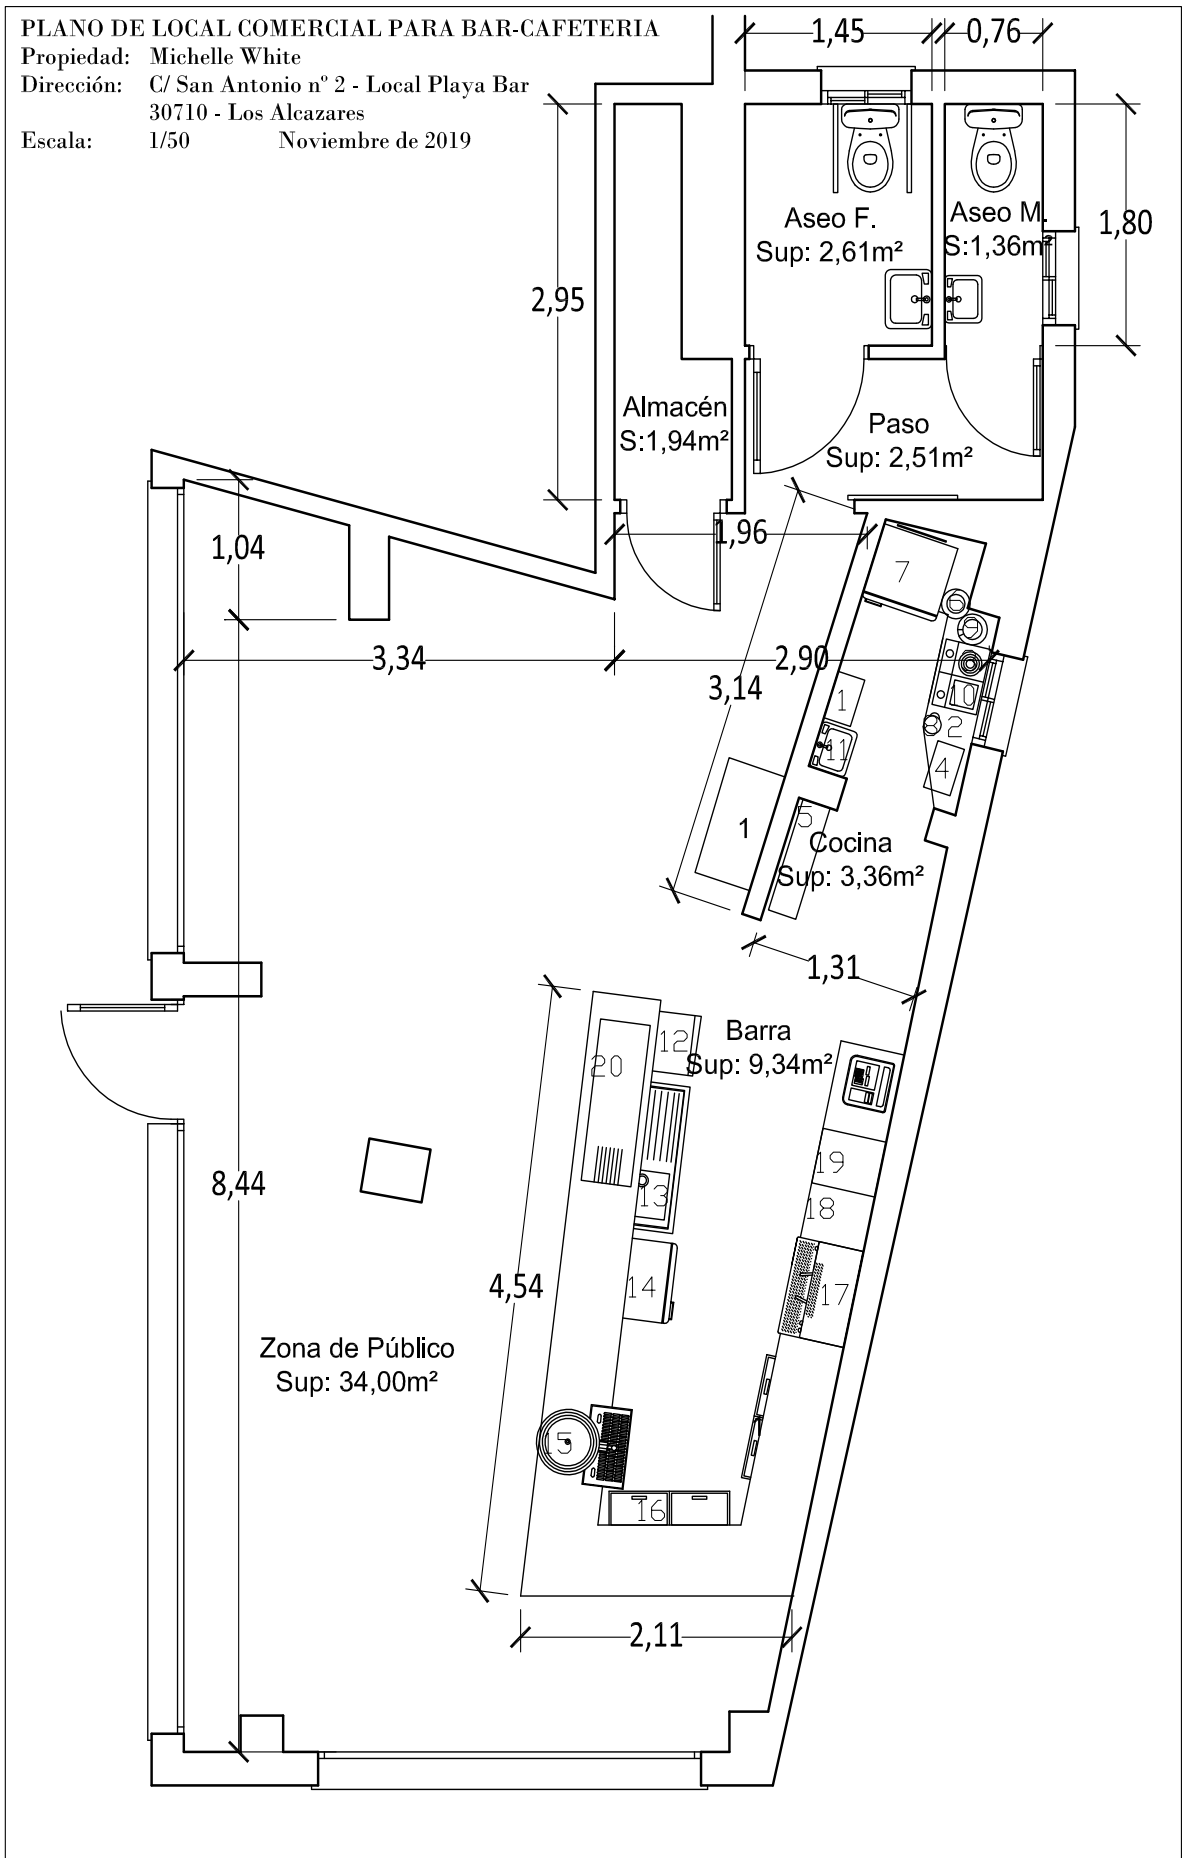

ÁMBITO- PREFIJO

GEISER

Nº registro

00005951e2200107496

CSV

GEISER-a860-bdf4-2c81-4f48-9b8e-16ab-9a4d-4b0d

DIRECCIÓN DE VALIDACIÓN

<https://sede.administracionespublicas.gob.es/valida>

FECHA Y HORA DEL DOCUMENTO

02/03/2022 13:22:36 Horario peninsular