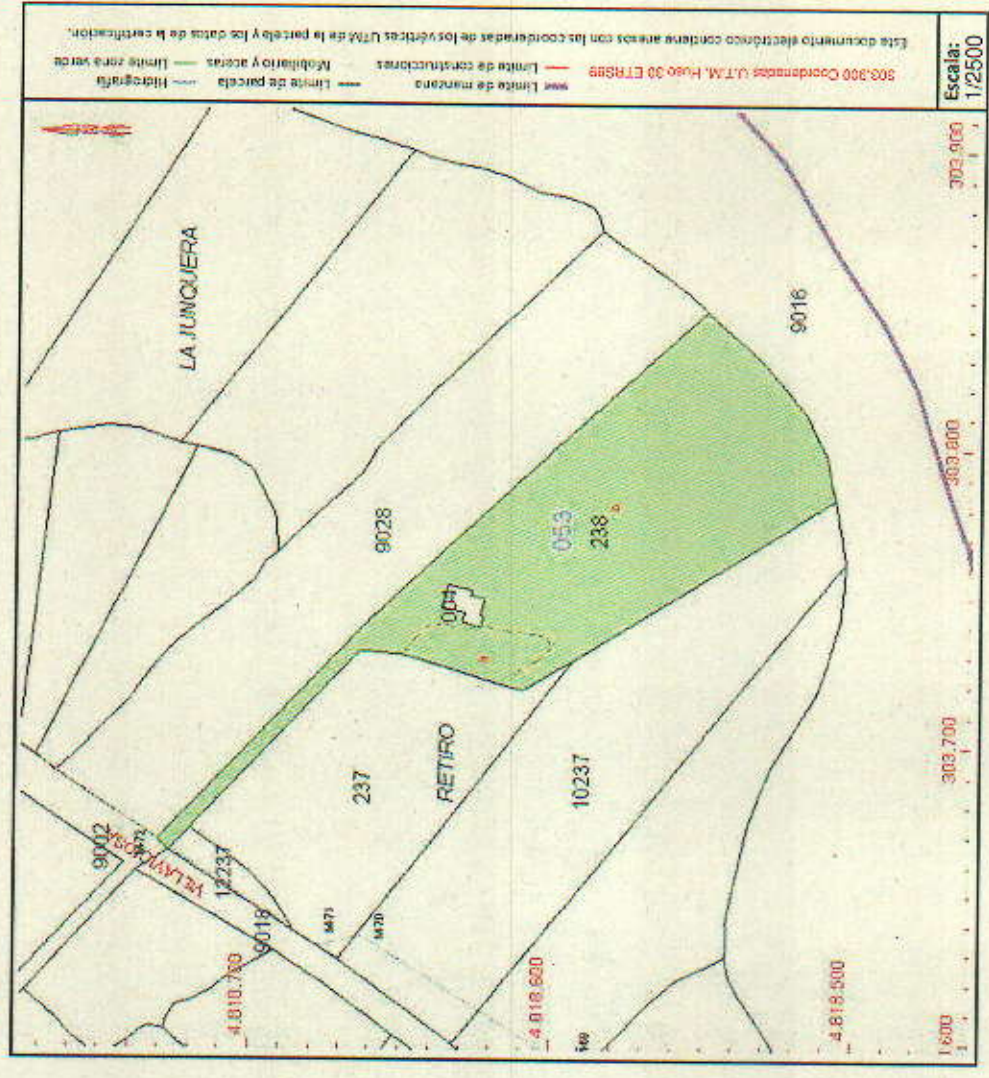

CONSULTA DESCRIPTIVA Y GRAFICA DE DATOS CATASTRALES DE BIEN INMUEBLE

Referencia catastral: 52076A053002380000PA

DATOS DESCRIPTIVOS DEL INMUEBLE

Utilización:
Parcela 53 Parcela 238
REO. VILLAVICIOSA [ASTURIAS]

Uso: RÚSTICO
Uso principal: Agrario
Uso principal construido:

construcción:

Parcela	Cultivo/aprovechamiento	Intensidad Productiva	Superficie m ²
53	F- Frutales secano	02	607
238	PD- Prados o praderas	01	8.902

PARCELA

Superficie gráfica: 9.509 m²
Participación del Inmueble: 100,00 %
Tipo:

Este documento no es una certificación catastral, pero sus datos pueden ser verificados a través del "Acceso a datos catastrales no protegidos de la SEC"