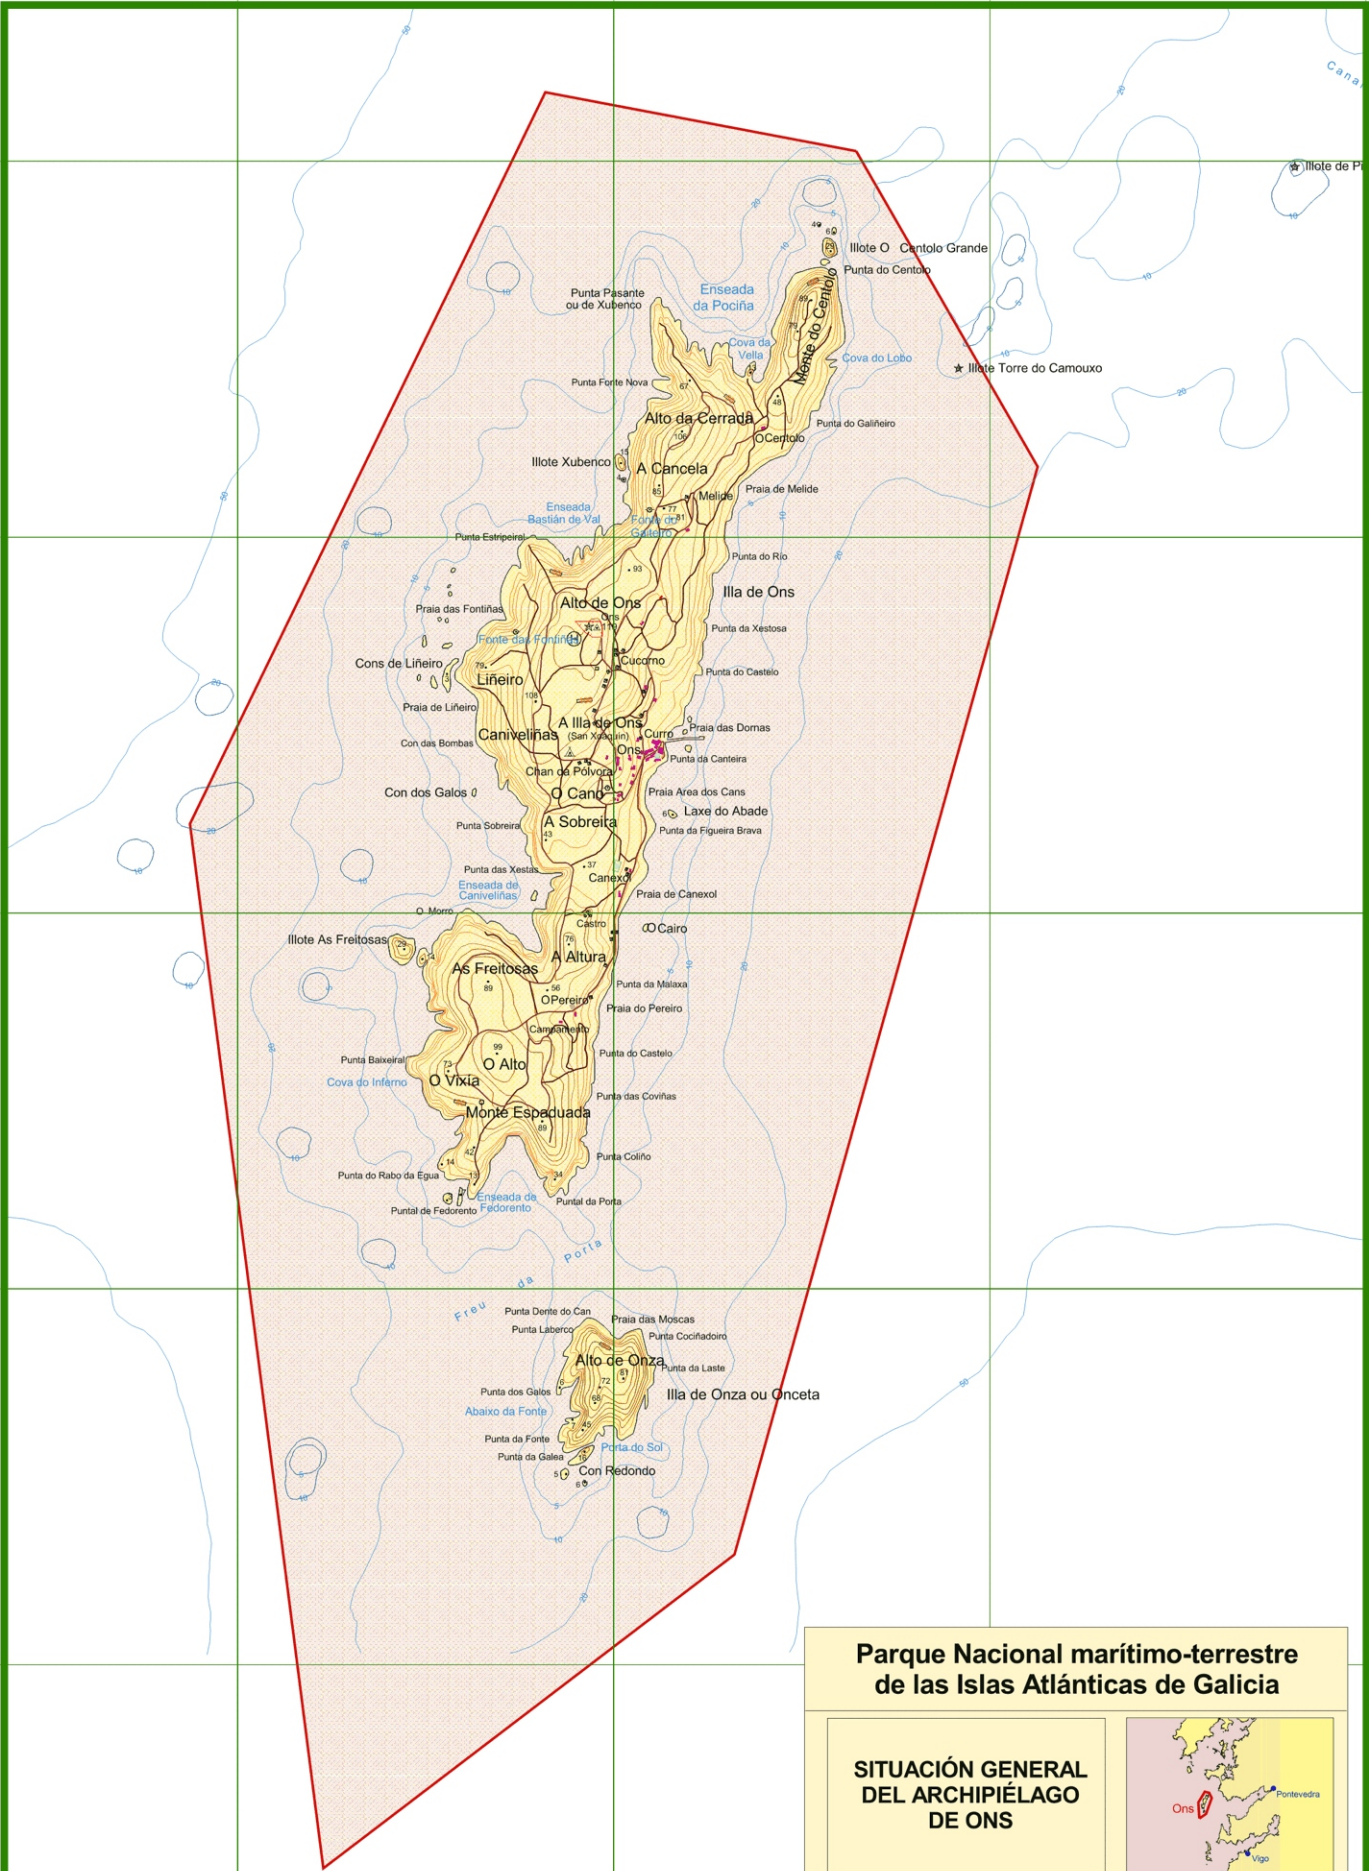

506000

508000

510000

512000

4678000

4678000

4676000

4676000

4674000

4674000

4672000

4672000

4670000

4670000

506000

508000

510000

512000

**Parque Nacional marítimo-terrestre de las Islas Atlánticas de Galicia**

**SITUACIÓN GENERAL DEL ARCHIPIÉLAGO DE ONS**

200 0 200 400 Meters

Escala 1:40.000

Coordenadas UTM Huso 29 Zona T  
Elipsoide Internacional 1909