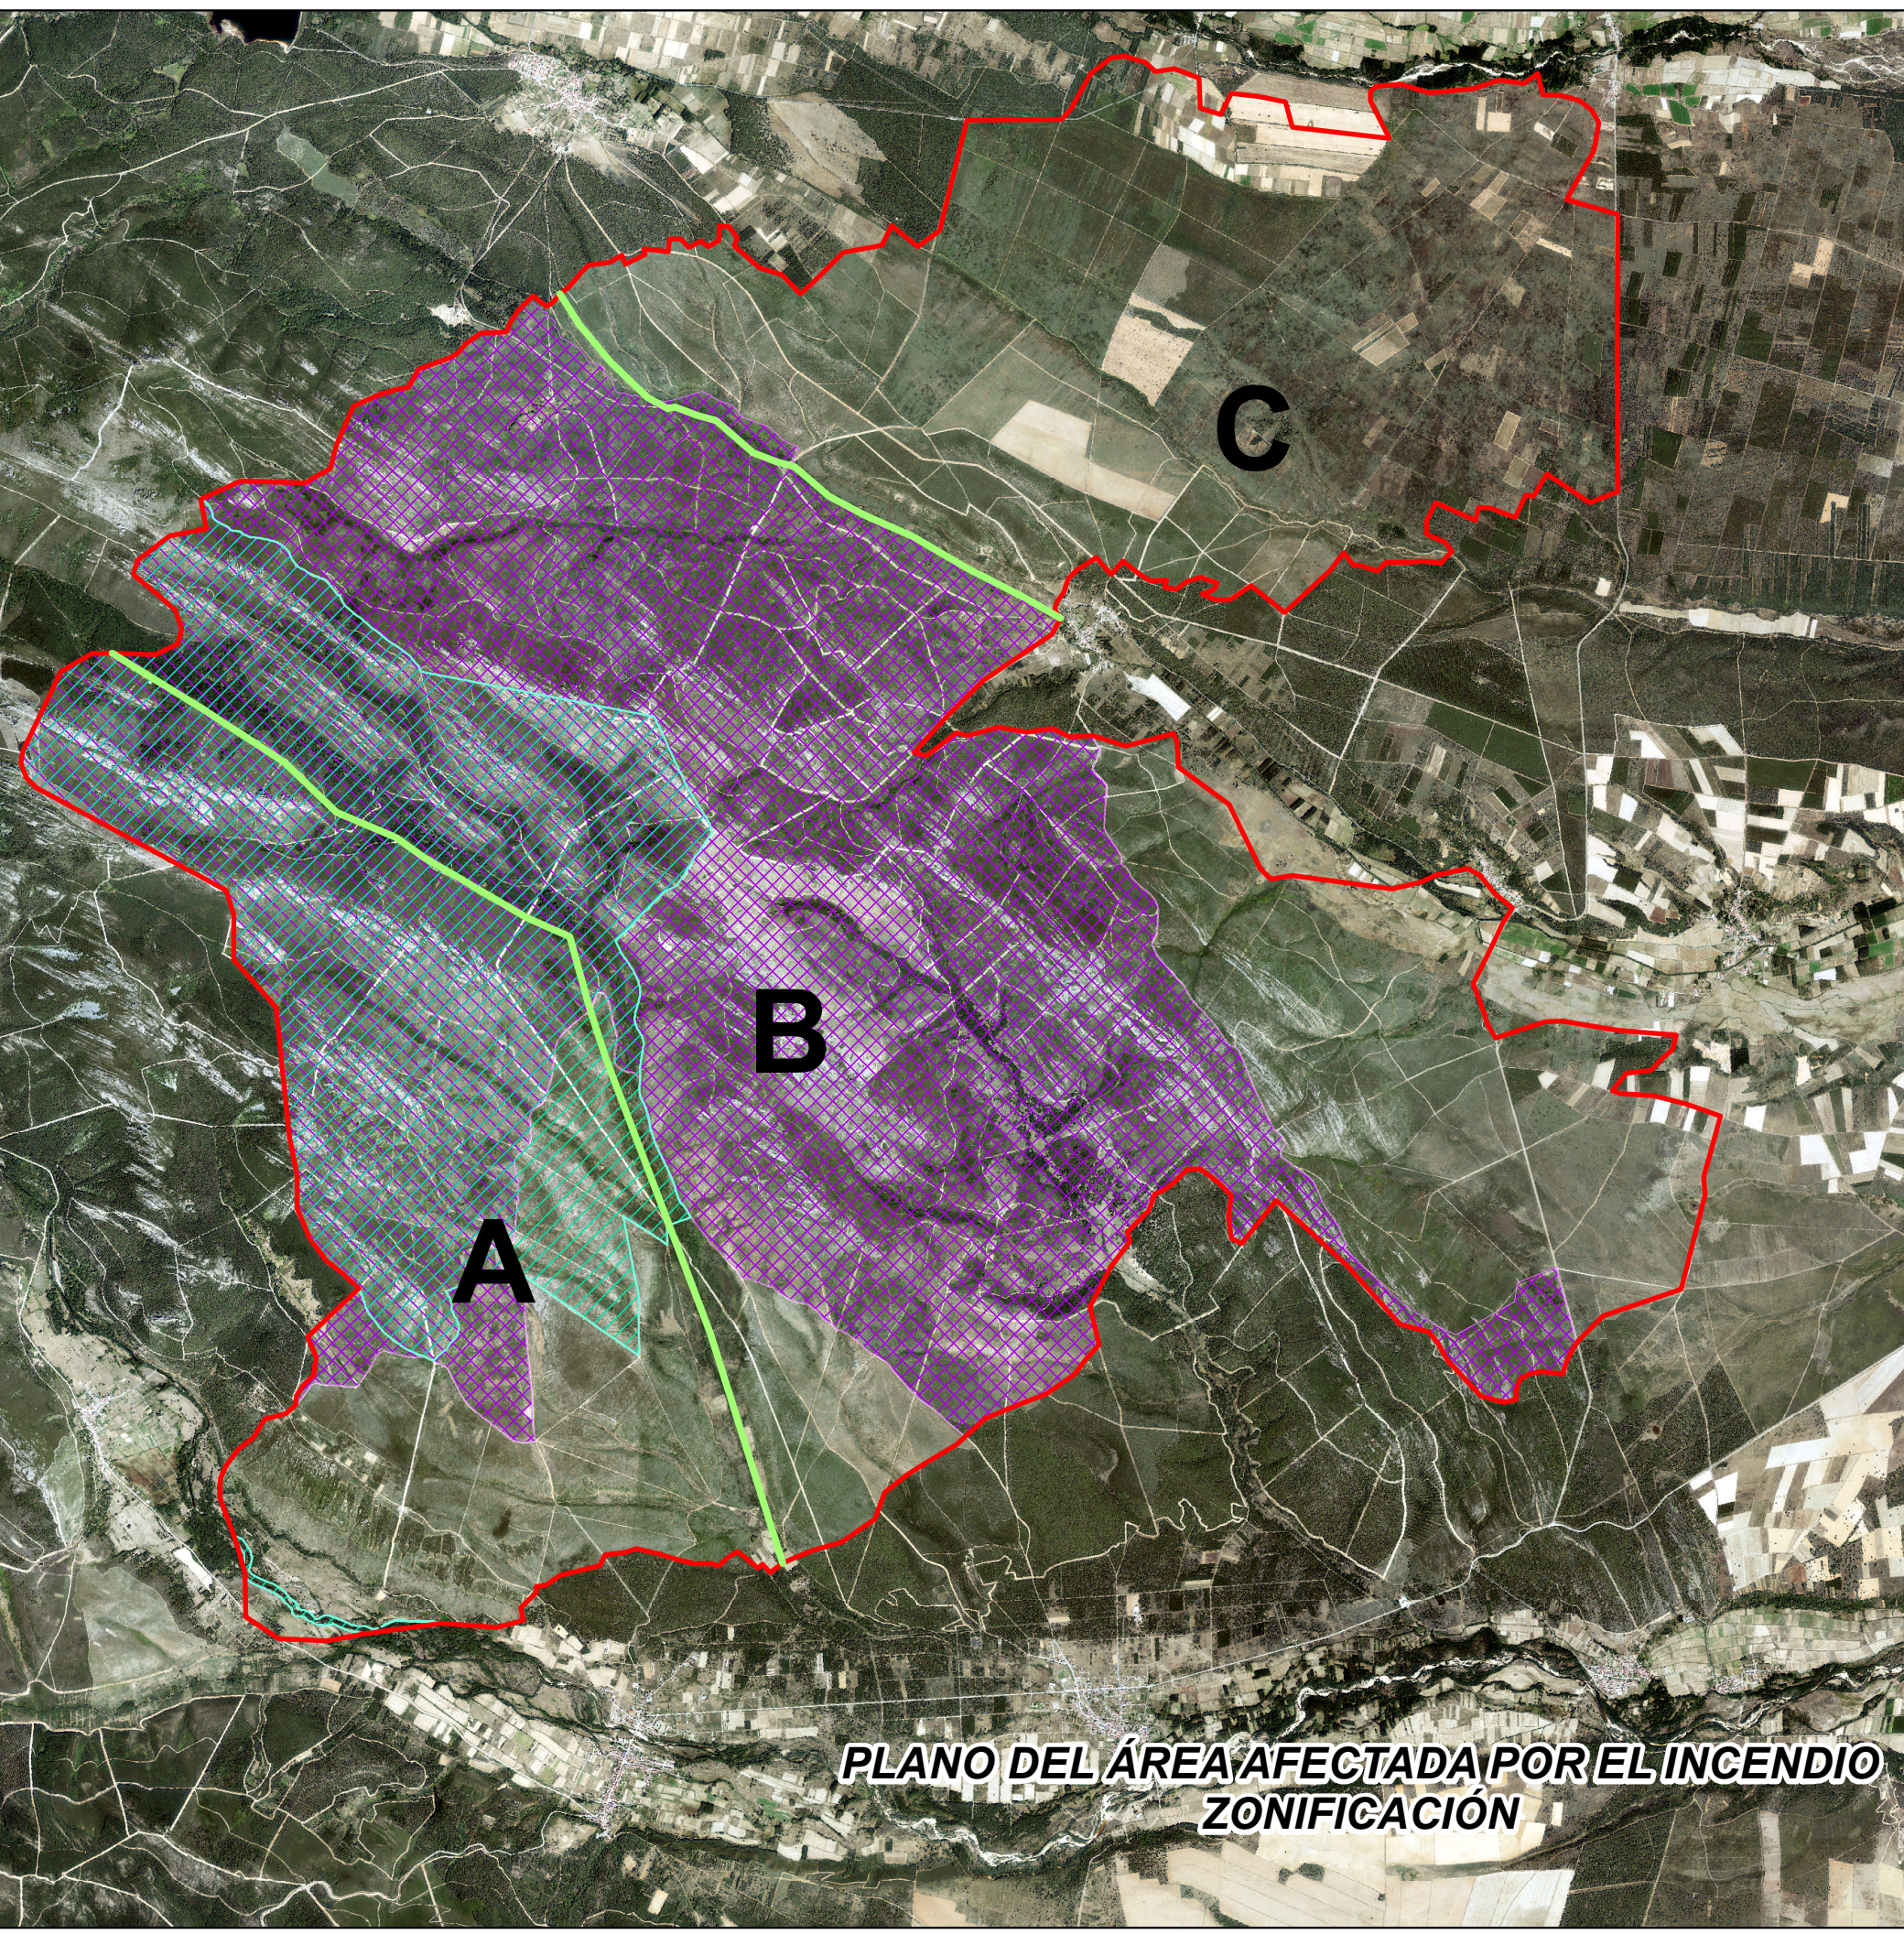

Zona A: 2.530,15 ha  
Zona B: 6.359,48 ha  
Zona C: 2.835,11 ha

ZEPA: 6.054 ha afectadas por el incendio  
ZEC: 2.307 ha afectadas por el incendio

|   |                            |
|---|----------------------------|
|  | Perimetro_Incendio         |
|  | Intersección incendio-ZEC  |
|  | Intersección incendio-ZEPA |
|  | Zonificación               |

**PLANO DEL ÁREA AFECTADA POR EL INCENDIO  
ZONIFICACIÓN**