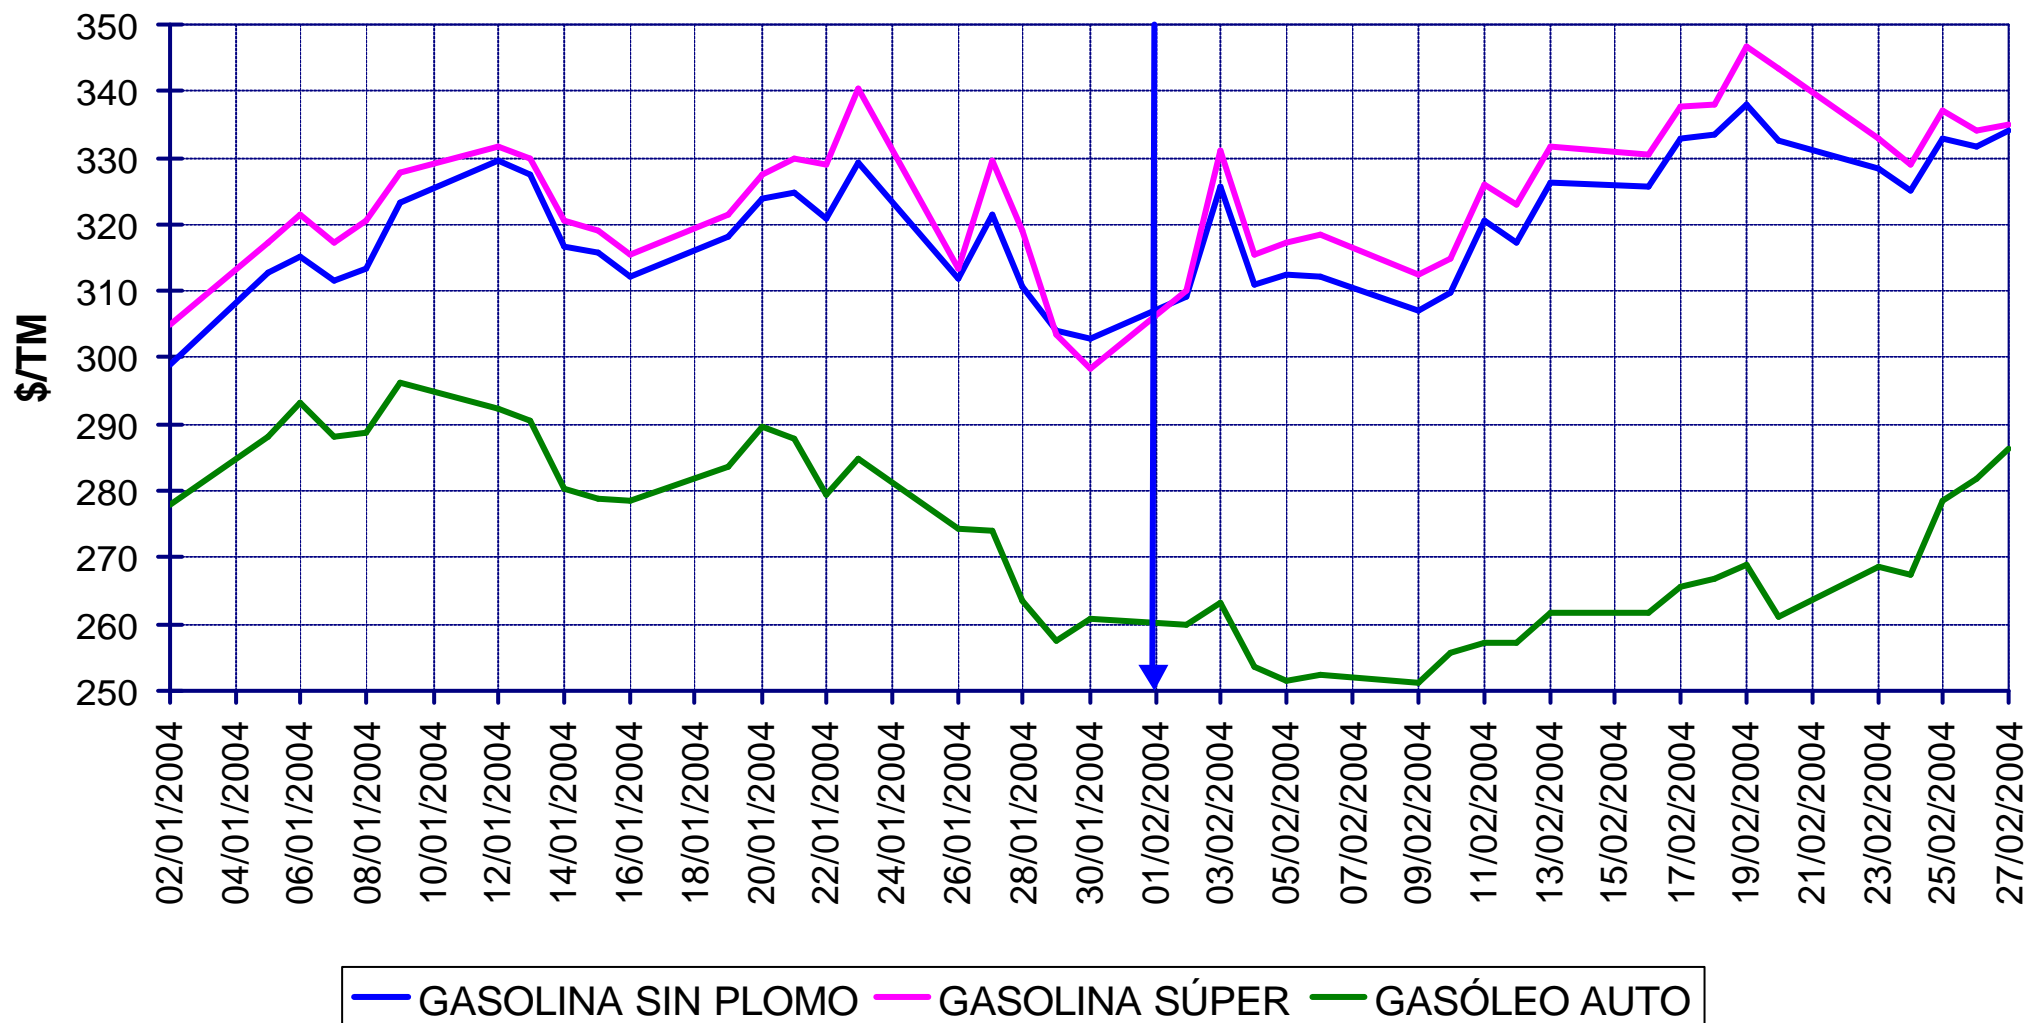

EVOLUCIÓN DE LAS COTIZACIONES FOB DE GASOLINAS Y GASÓLEO AUTO EN LOS MERCADOS DE ITALIA Y NWE (ENERO A FEBRERO)

PRECIOS DE
GASOLINAS
Y GASÓLEOS

	ene-04	feb-04
GASOLINA S/PB	316,4	323,3
$/TM: GASOLINA SÚPER	320,9	328,2
GASÓLEO AUTO	281,4	263,6