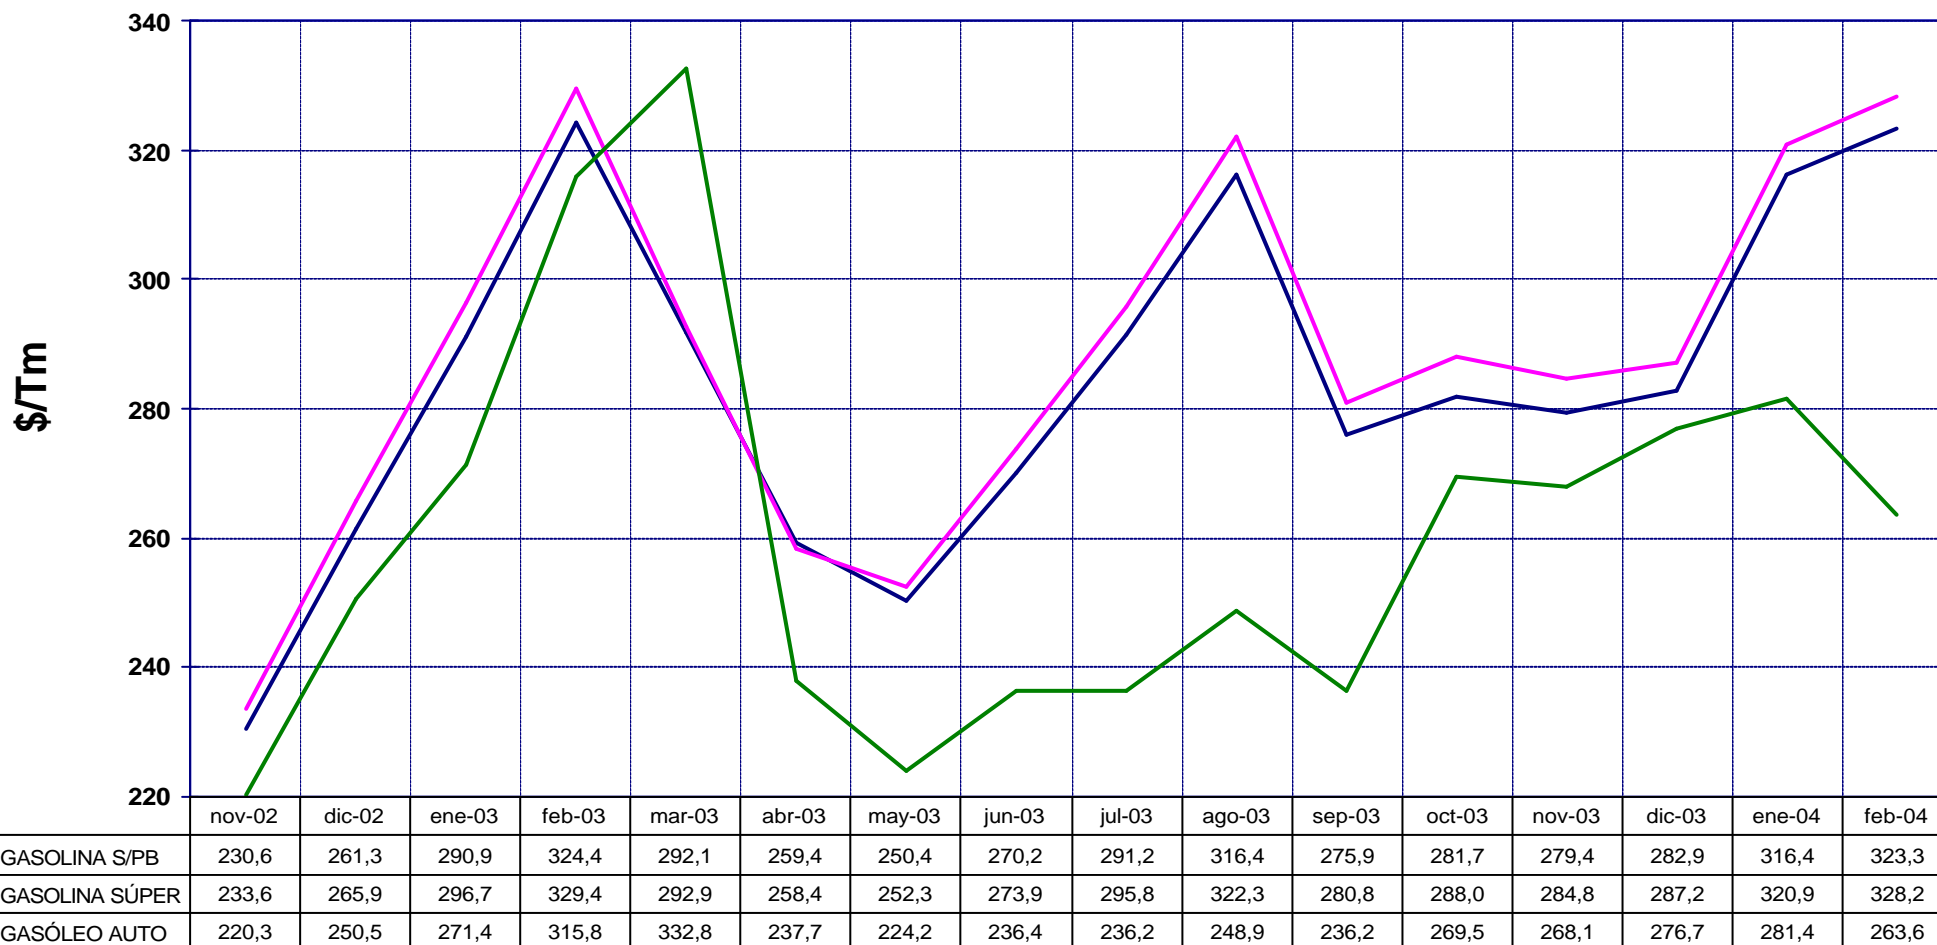

EVOLUCIÓN DE LAS MEDIAS MENSUALES DE LAS COTIZACIONES INTERNACIONALES FOB DE GASOLINAS Y GASÓLEO AUTO (MERCADOS ITALIA Y NWE)

PRECIOS DE GASOLINAS Y GASÓLEOS

	2.004	2.003	2.002
GASOLINA S/PB	323,8	284,6	237,7
MEDIAS $/T GASOLINA SÚPER	327,7	288,6	243,9
GASÓLEO AUTO	276,1	262,7	211,9