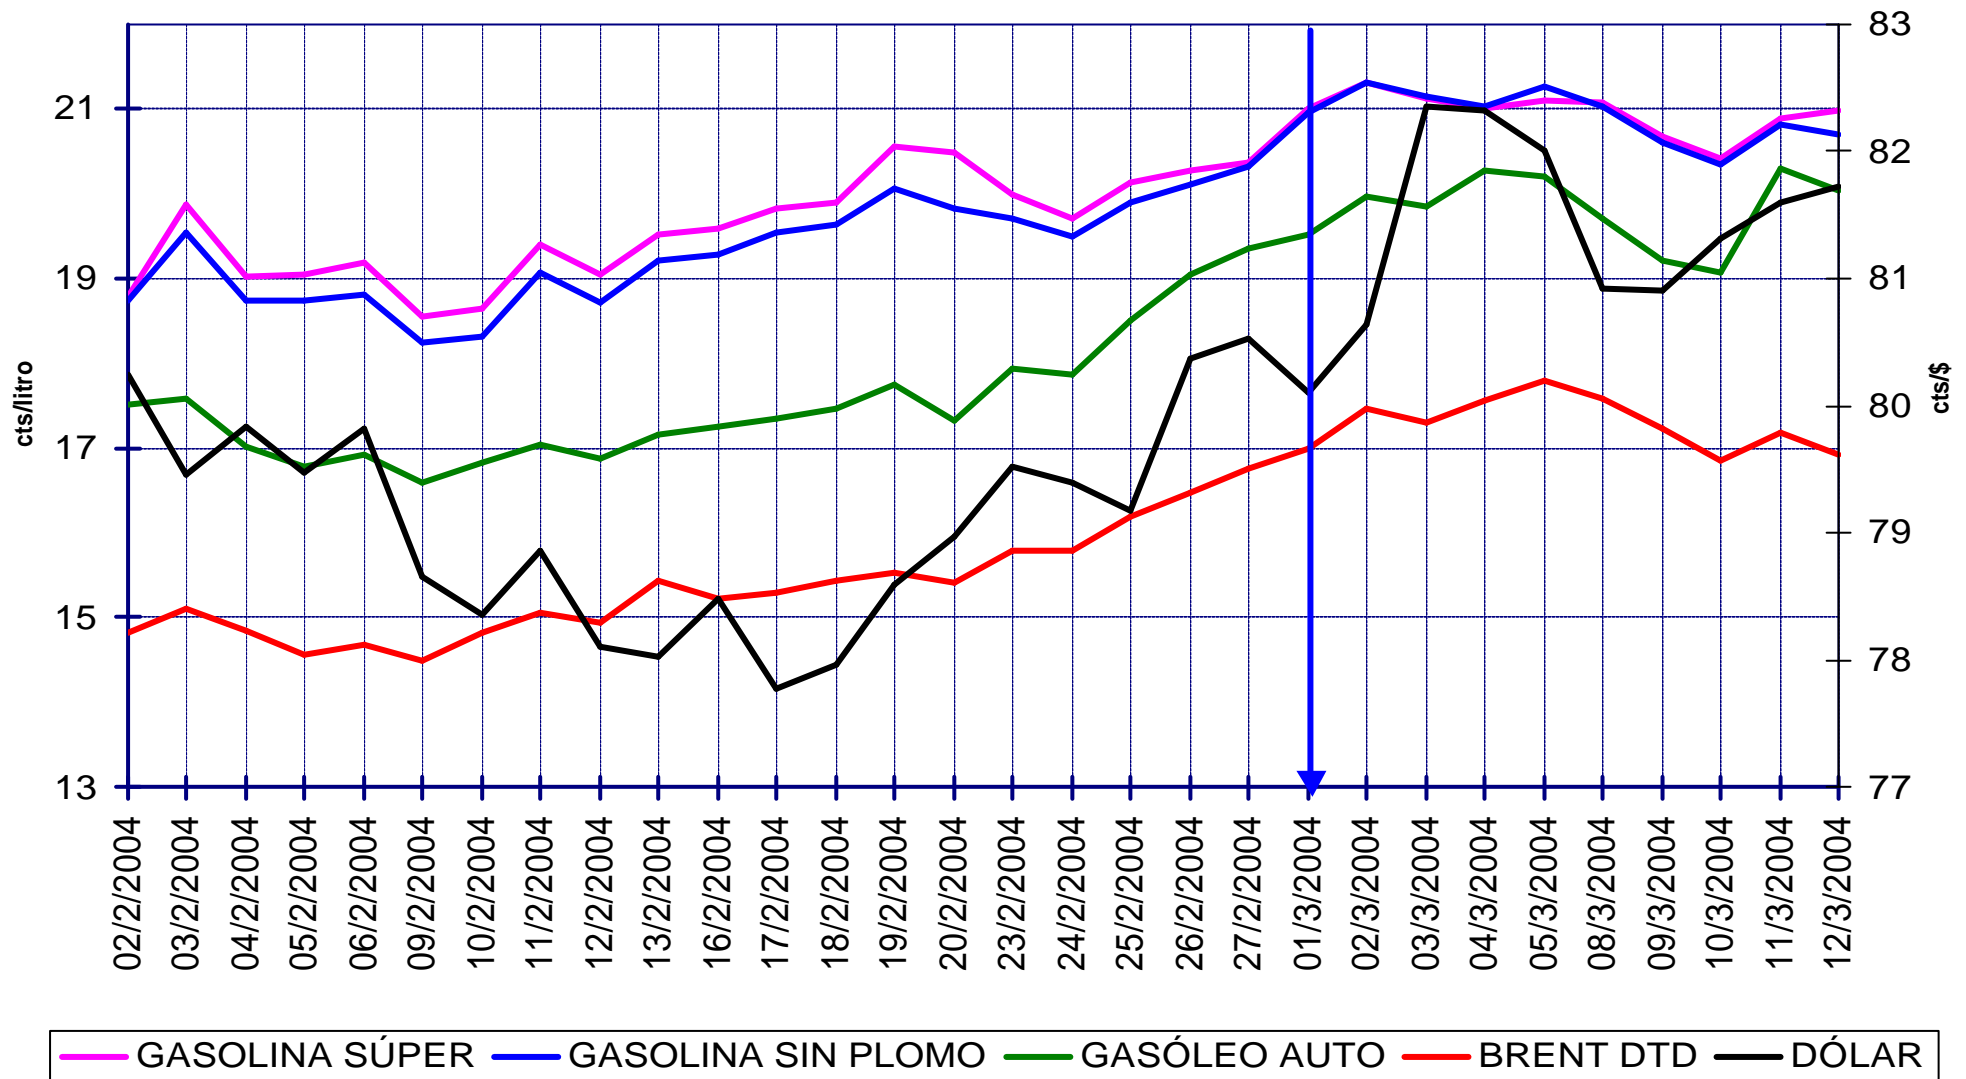

EVOLUCIÓN DE LAS COTIZACIONES INTERNACIONALES FOB EN CTS/LITRO DE CRUDO, GASOLINAS, GASÓLEO AUTO Y DÓLAR (FEBRERO A 12 DE MARZO)

PRECIOS DE GASOLINAS Y GASÓLEOS