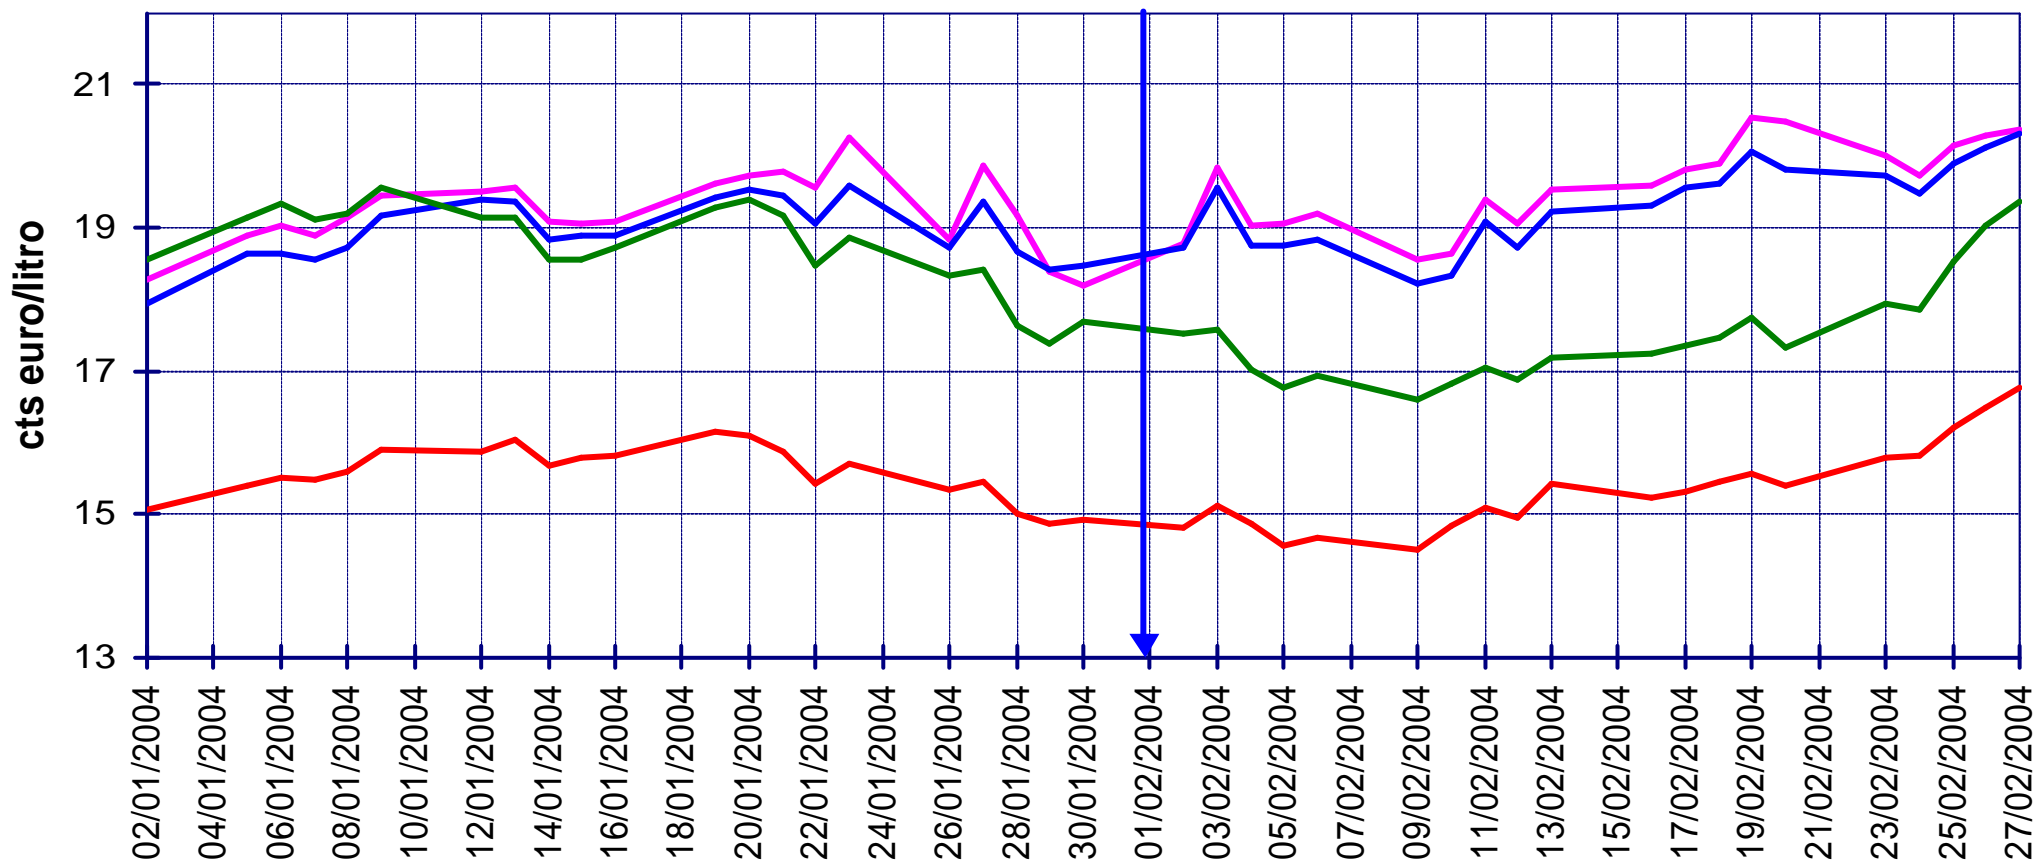

EVOLUCIÓN DE LAS COTIZACIONES INTERNACIONALES FOB EN CTS/LITRO DE CRUDOS, GASOLINAS Y GASÓLEO AUTO (ENERO A FEBRERO; MERCADOS ITALIA Y NWE)

PRECIOS DE
GASOLINAS
Y GASÓLEOS

	ene-04	feb-04
BRENT DATED	15,57	15,34
GASOLINA S/PB	18,94	19,30
<i>cts/litro:</i> GASOLINA SÚPER	19,21	19,60
GASÓLEO AUTO	18,74	17,51

— GASOLINA SÚPER — GASOLINA SIN PLOMO — GASÓLEO AUTO — BRENT DTD