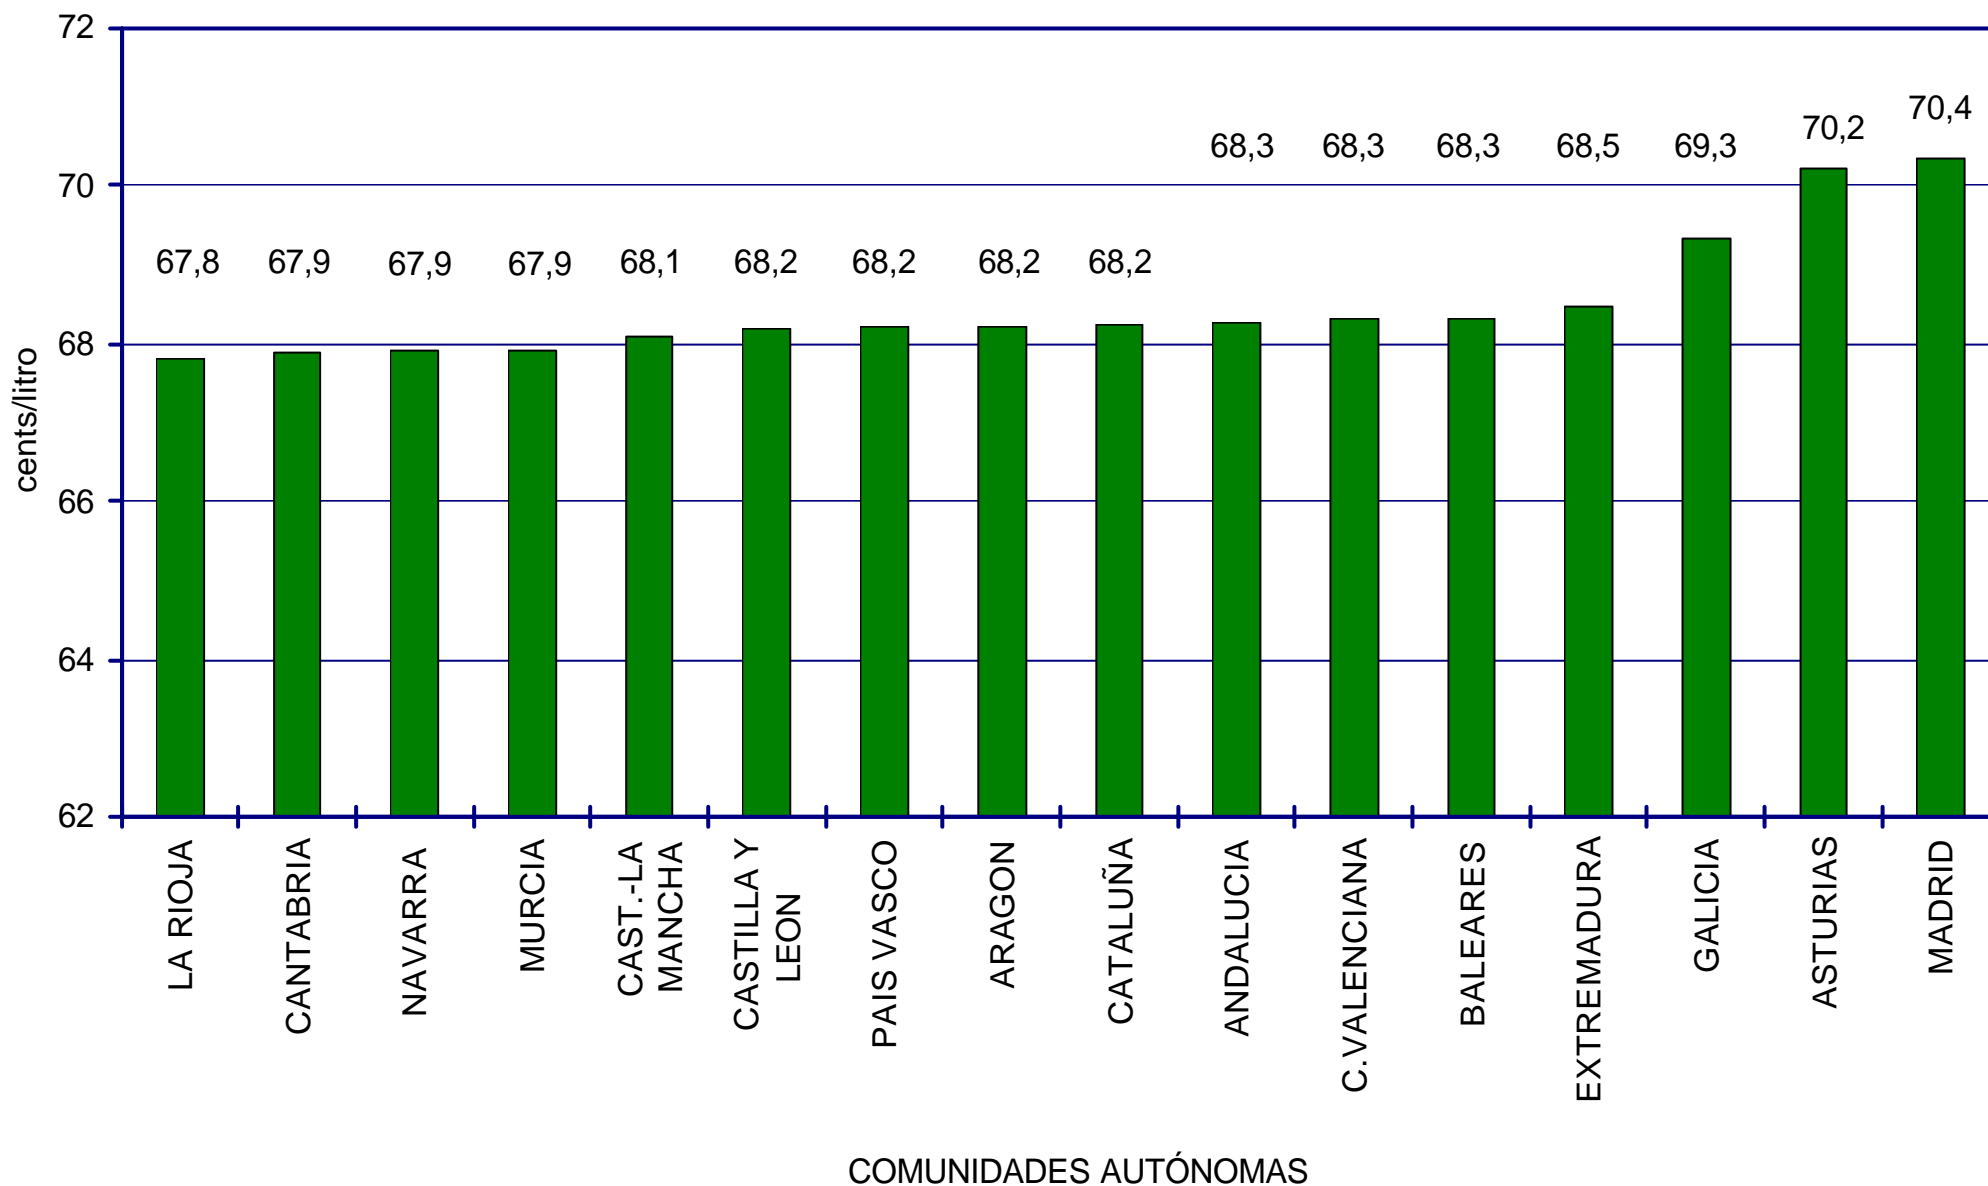

PRECIOS CON IMPUESTOS GASÓLEO DE AUTOMOCIÓN POR COMUNIDADES AUTÓNOMAS. FEBRERO 2004.

PRECIOS DE
GASOLINAS
Y GASÓLEOS