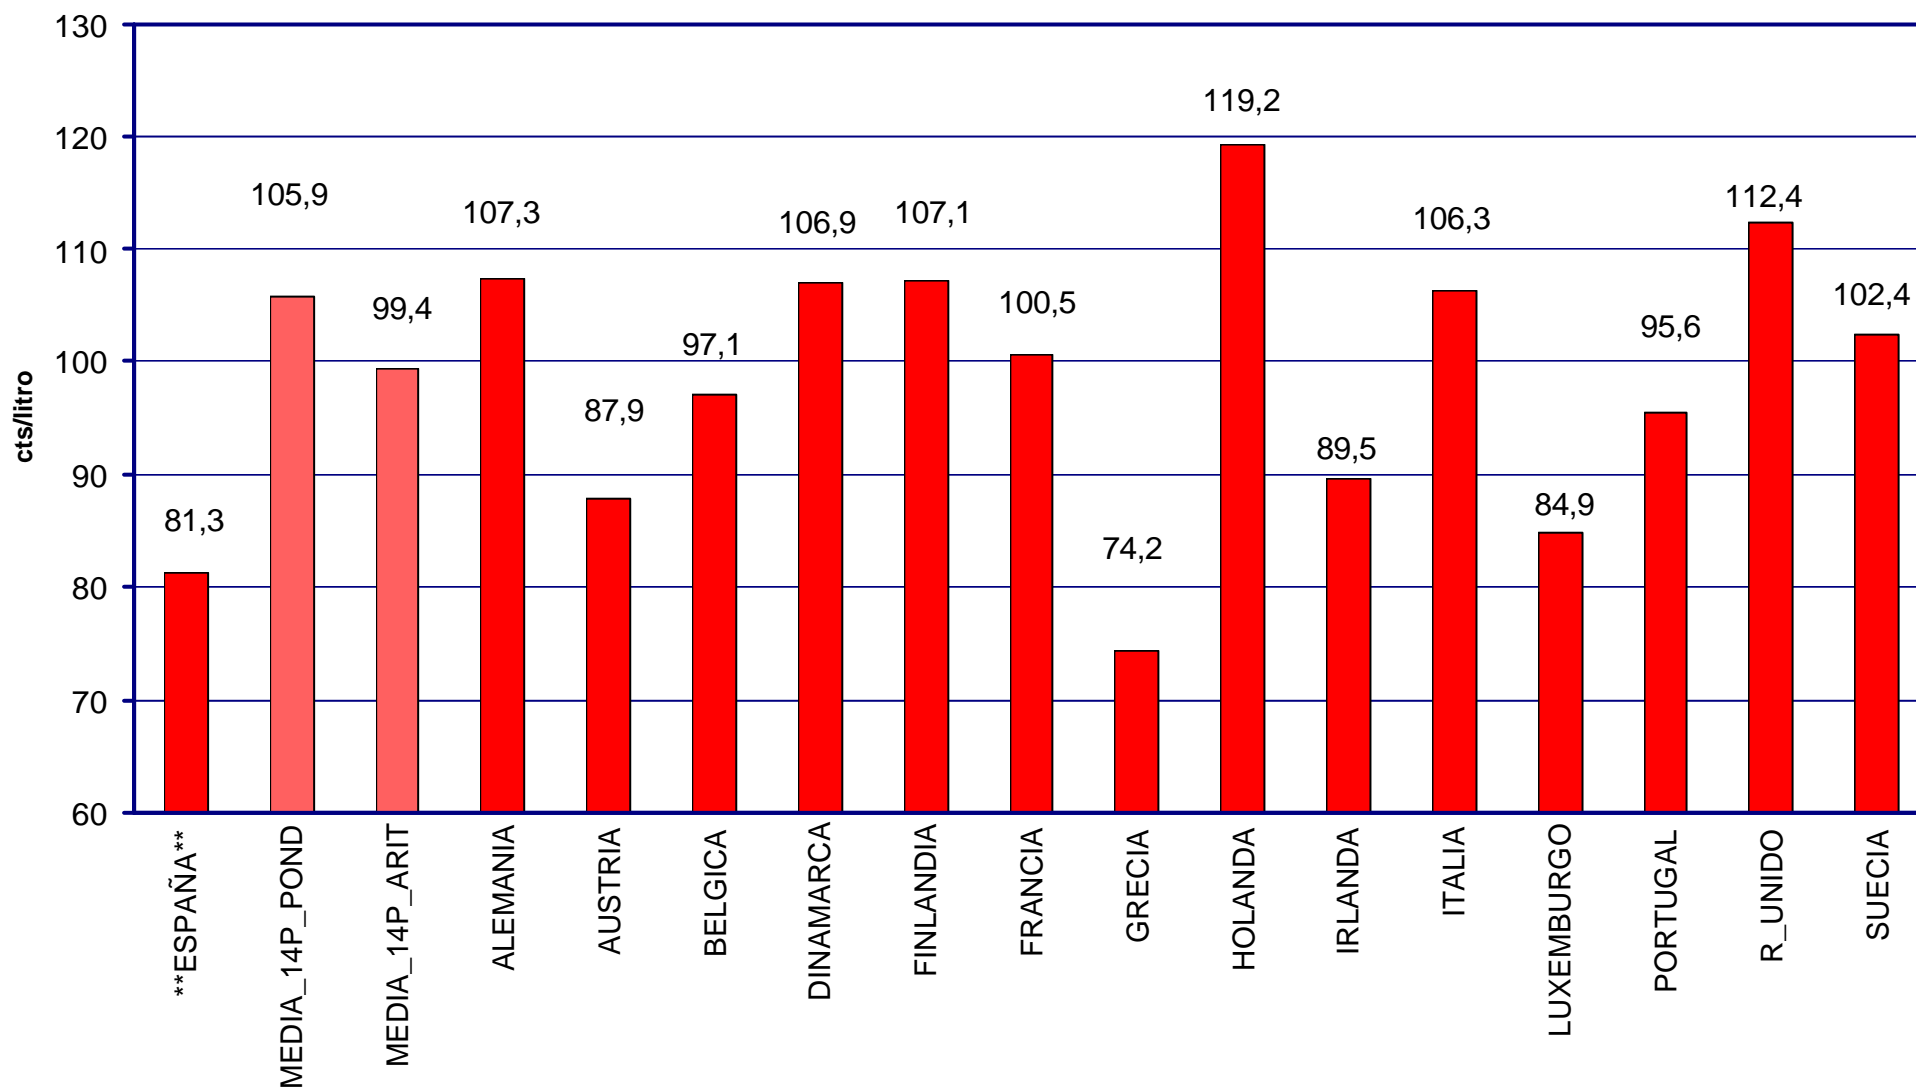

PRECIOS CON IMPUESTOS DE LA GASOLINA SIN PLOMO EN PAÍSES DE LA U.E. FEBRERO 2004

PRECIOS DE
GASOLINAS
Y GASÓLEOS