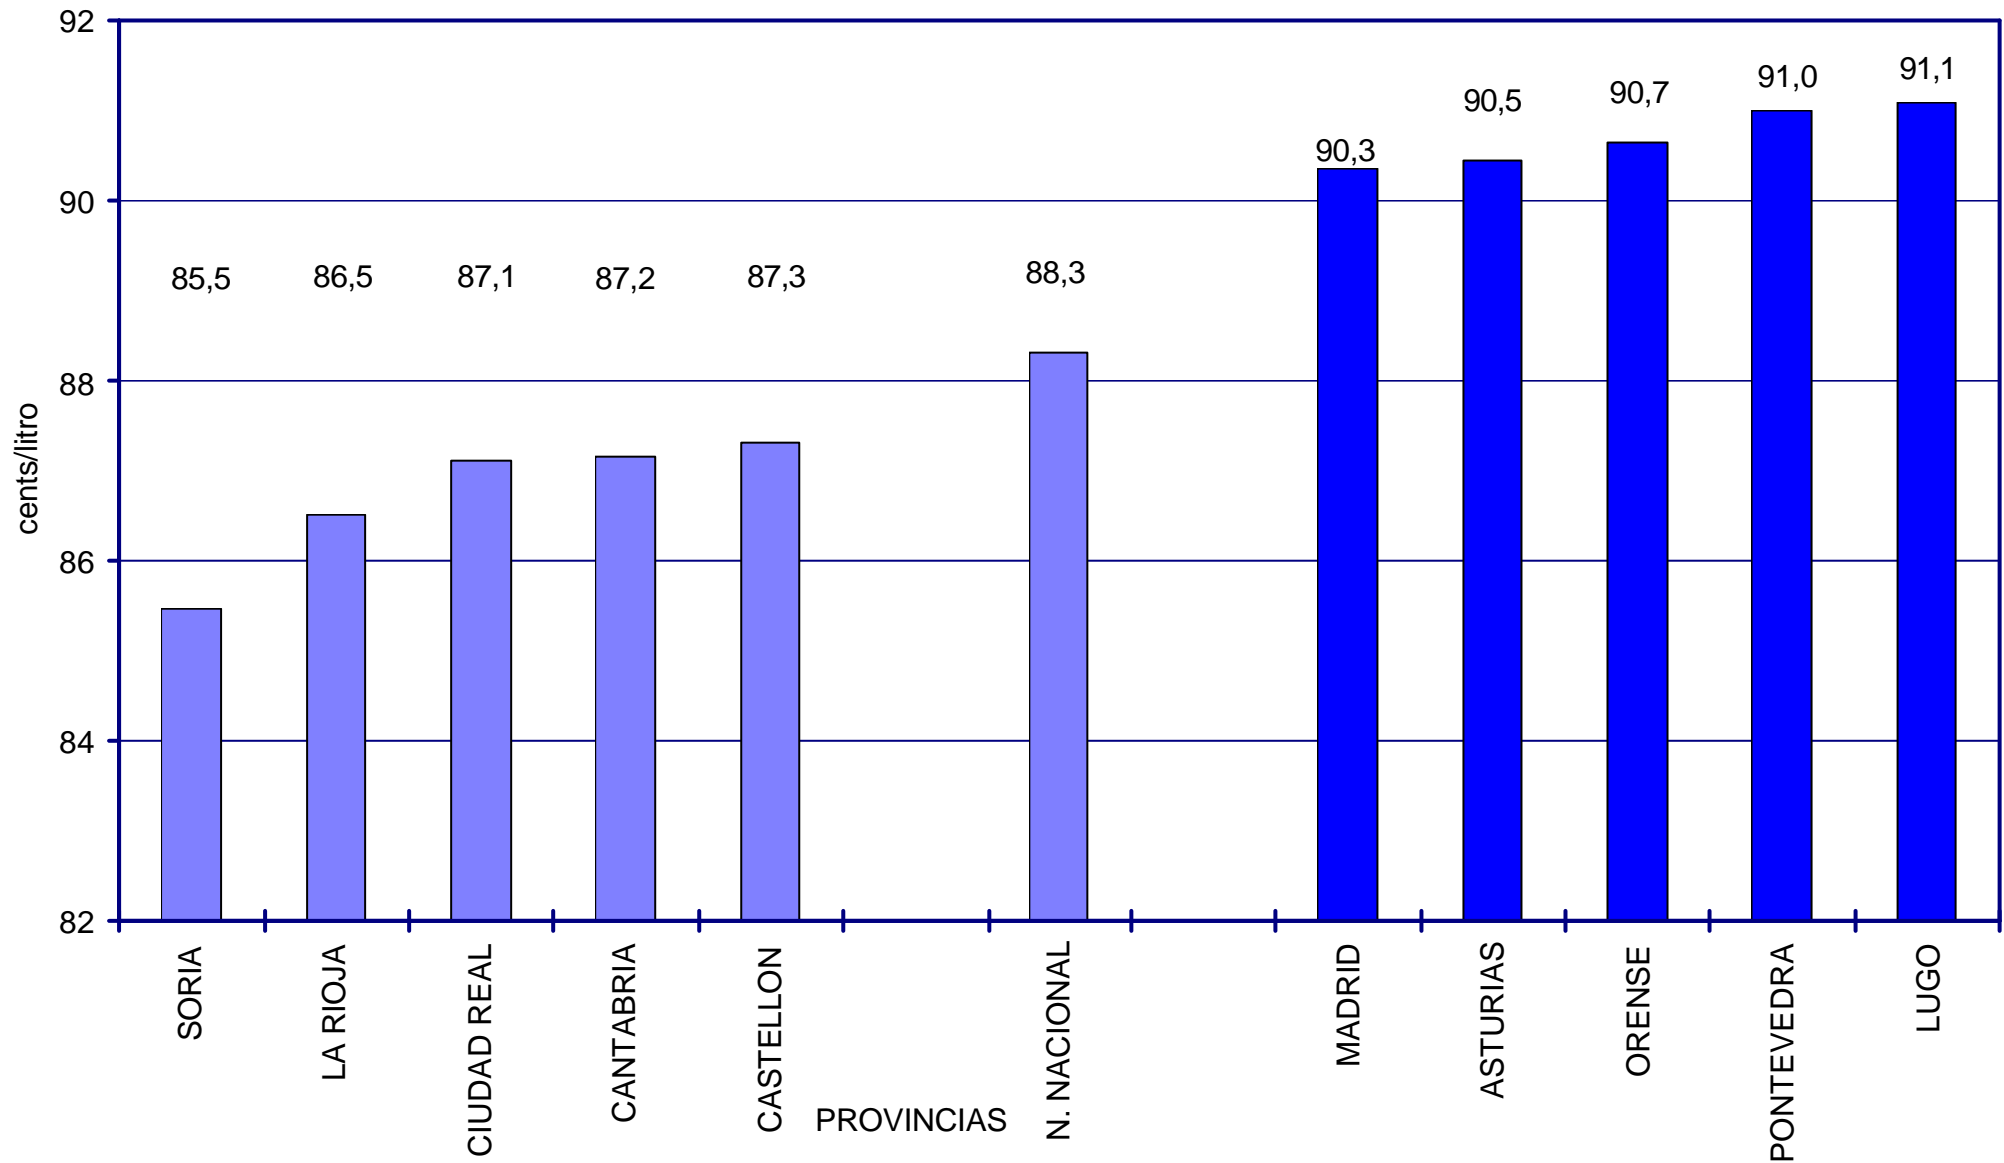

PRECIOS CON IMPUESTOS GASOLINA SÚPER DE LAS 5 PROVINCIAS CON PRECIOS MÁS BAJOS Y MÁS ALTOS. FEBRERO 2004

PRECIOS DE
GASOLINAS
Y GASÓLEOS