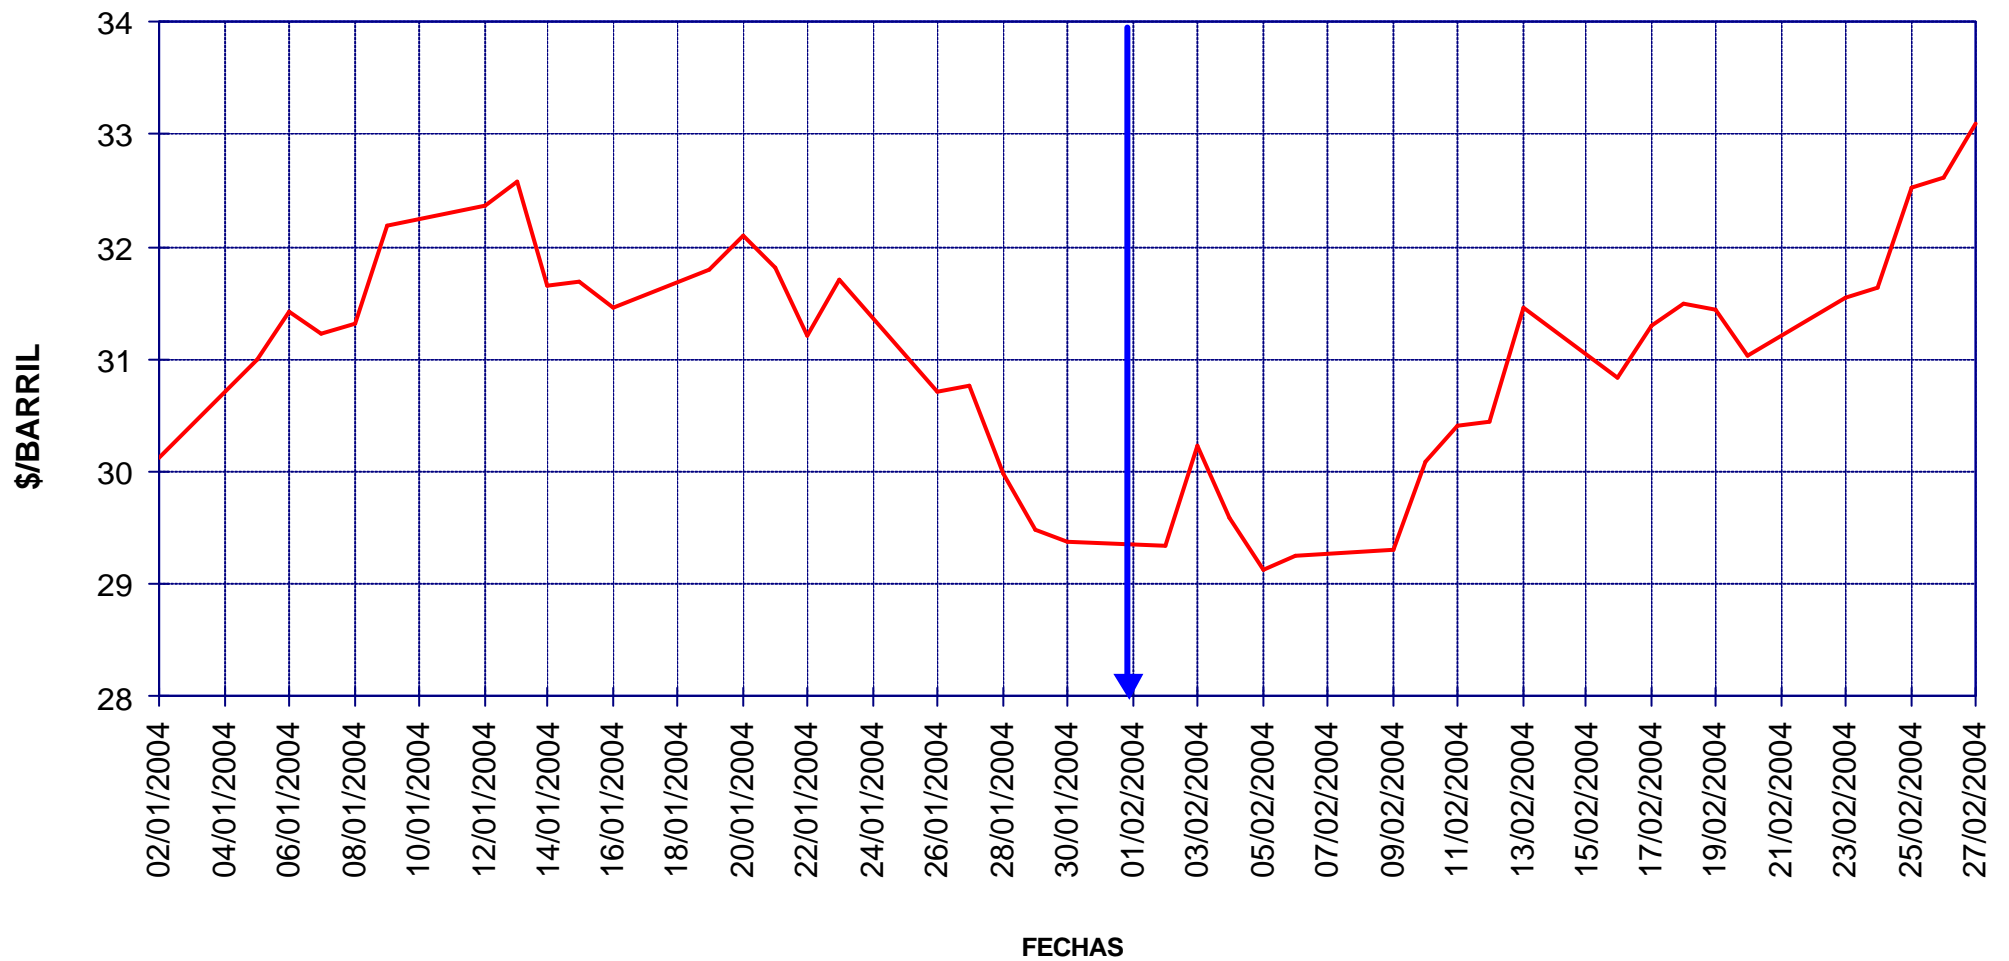

# **PRECIOS DE CARBURANTES Y COMBUSTIBLES**

**DATOS DE FEBRERO DE 2004**

**PRESENTACIÓN : marzo de 2004**

- EN PAÍSES CON PRECIOS LIBRES, LOS PRECIOS SE FORMAN EN FUNCIÓN DE LAS SIGUIENTES VARIABLES.
  - COTIZACIÓN INTERNACIONAL DE CRUDOS.
  - COTIZACIÓN INTERNACIONAL DE PRODUCTOS.
  - MARGEN DE DISTRIBUCIÓN Y COMERCIALIZACIÓN.
  - IMPUESTOS VIGENTES.
- LOS DOS PRIMEROS LOS FIJA EL MERCADO.
- LOS IMPUESTOS CORRESPONDEN A LOS FIJADOS POR EL GOBIERNO DE CADA PAÍS.
- EL MARGEN DE DISTRIBUCIÓN Y COMERCIALIZACIÓN VARÍA EN FUNCIÓN DE:
  - LOCALIZACIÓN GEOGRÁFICA (NÚCLEO URBANO, CARRETERA, PROXIMIDAD A REFINERÍAS O ENTRADAS COSTERAS, ETC).
  - RELACIONES EXISTENTES ENTRE COMPAÑÍAS PETROLERAS Y EE.SS. (PROPIEDAD, ABANDERAMIENTO, EXCLUSIVA, ETC).
  - EXISTENCIA DE PROMOCIONES LOCALES.
  - POLÍTICAS DE MARKETING EMPRESARIAL.
  - ETC.

## EVOLUCIÓN COTIZACIÓN CRUDO BRENT DATED (ENERO A FEBRERO)

PRECIOS DE  
GASOLINAS  
Y GASÓLEOS

MEDIA \$/BARRIL: ENERO 31,23 - FEBRERO 30,83