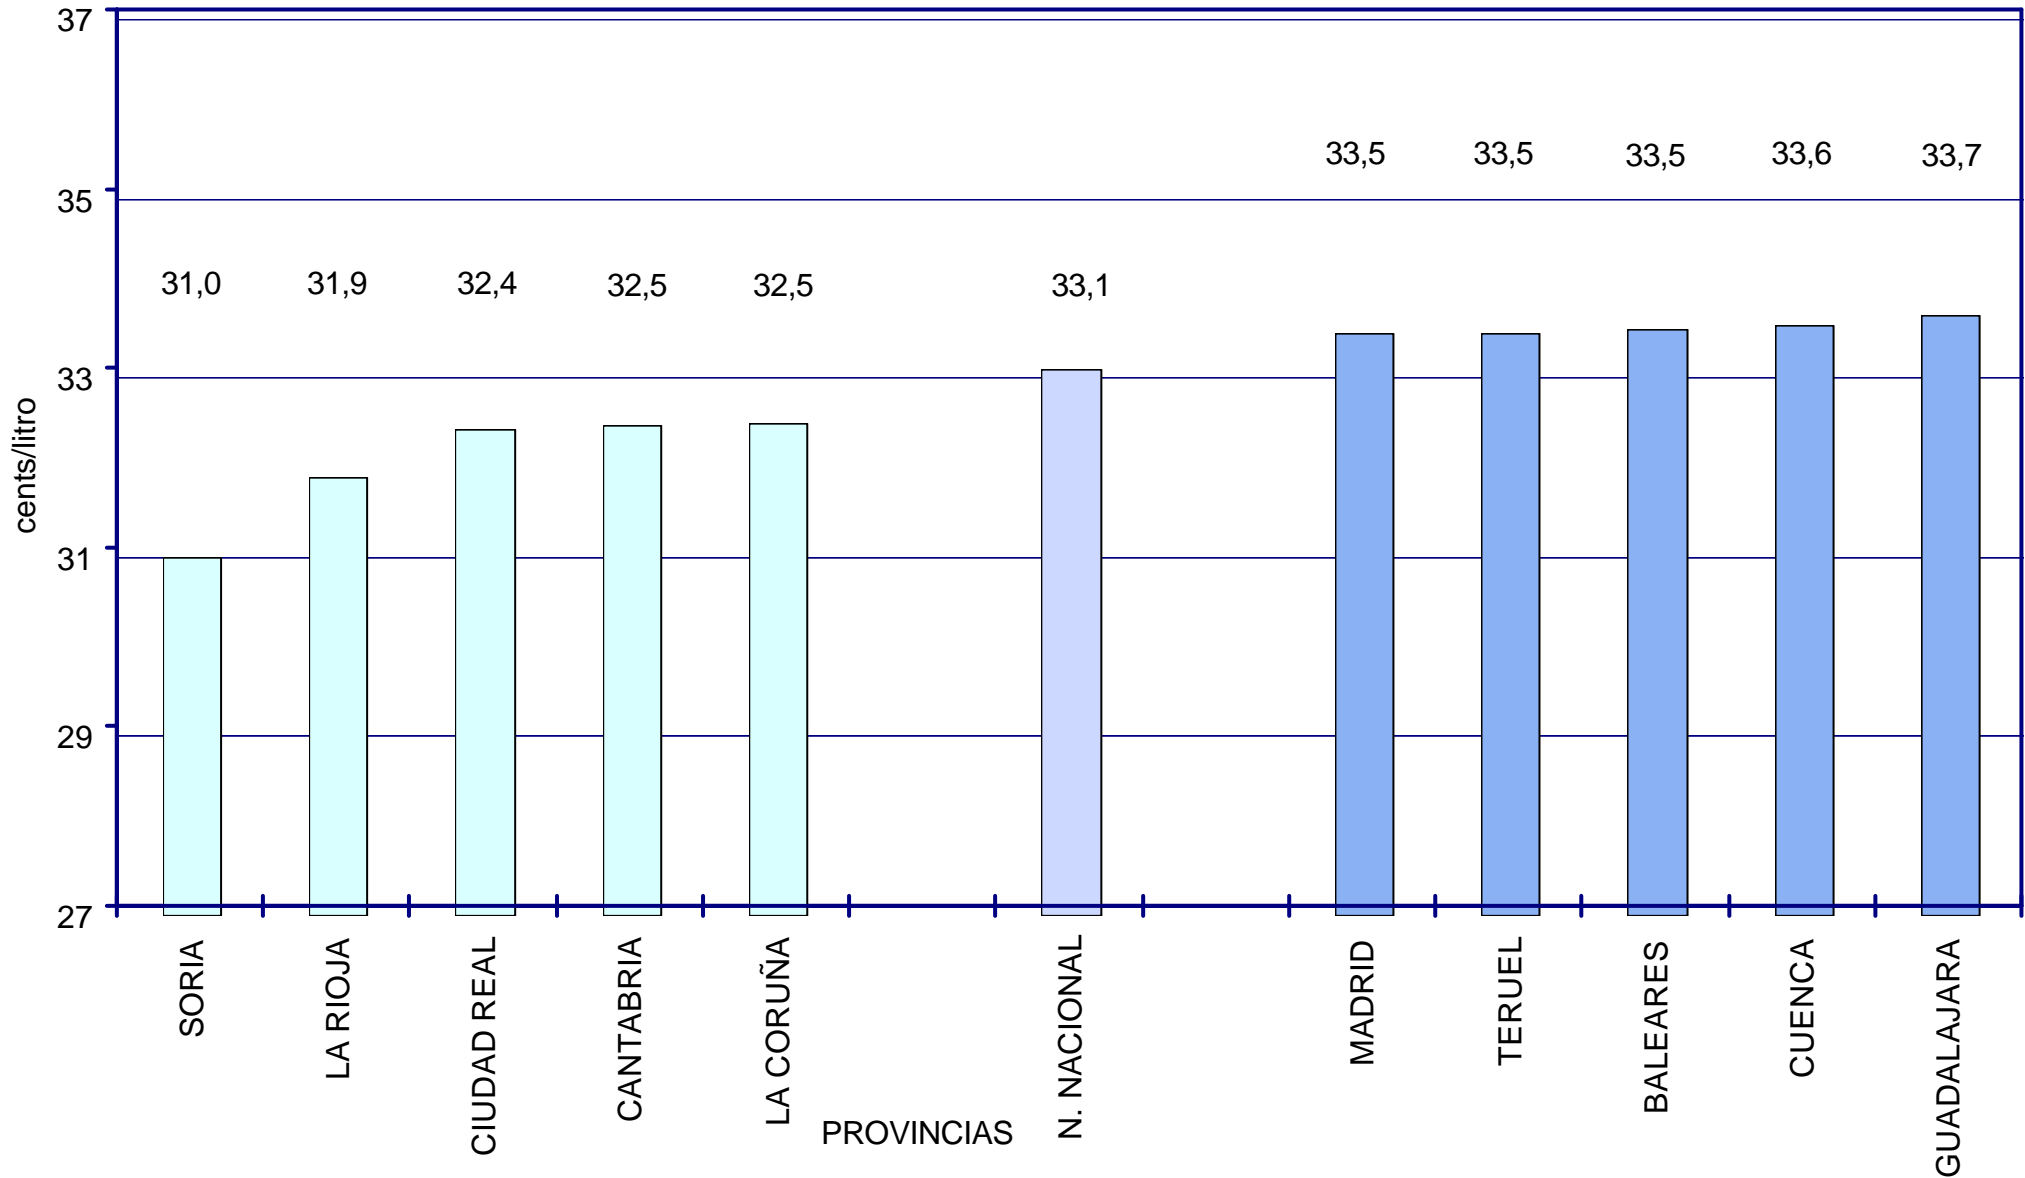

PRECIOS SIN IMPUESTOS GASOLINA SÚPER DE LAS 5 PROVINCIAS CON PRECIOS MÁS BAJOS Y MÁS ALTOS. FEBRERO 2004

PRECIOS DE
GASOLINAS
Y GASÓLEOS