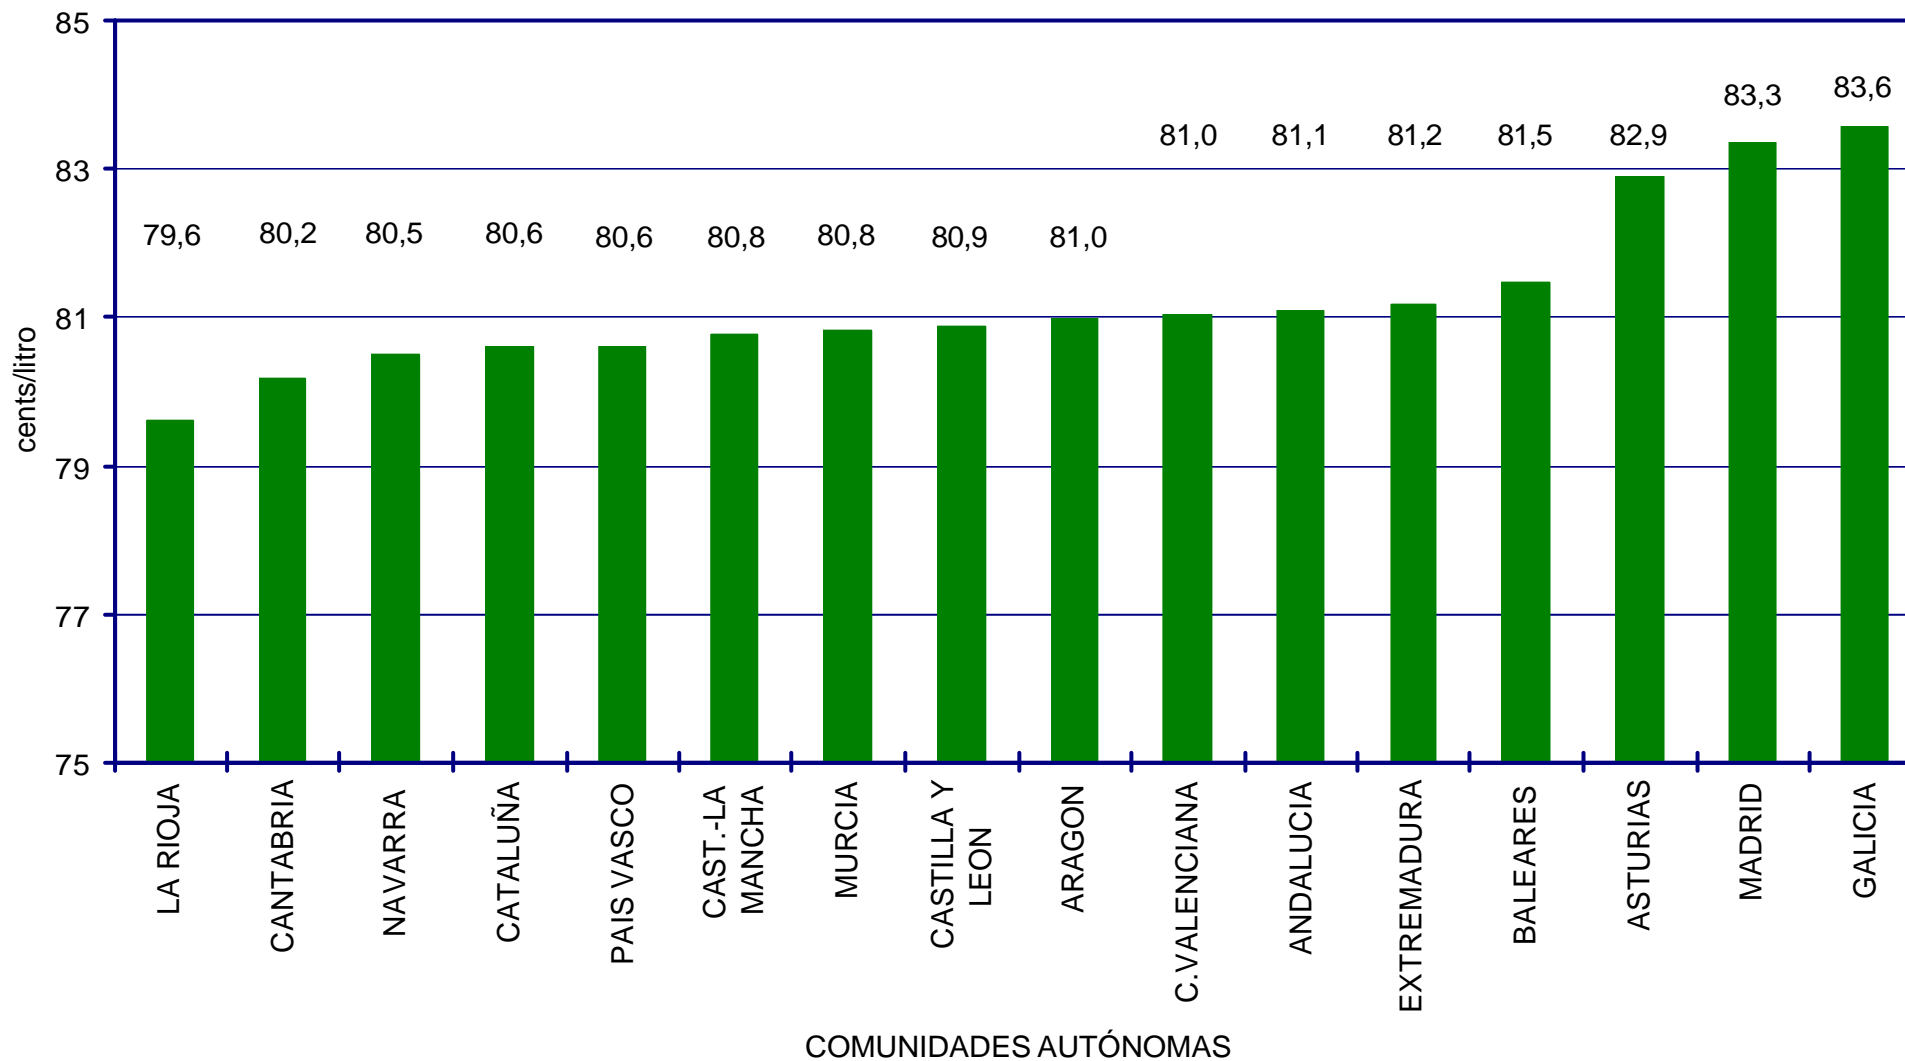

PRECIOS CON IMPUESTOS GASOLINA 95 S/PB POR COMUNIDADES AUTÓNOMAS. FEBRERO 2004.

PRECIOS DE
GASOLINAS
Y GASÓLEOS