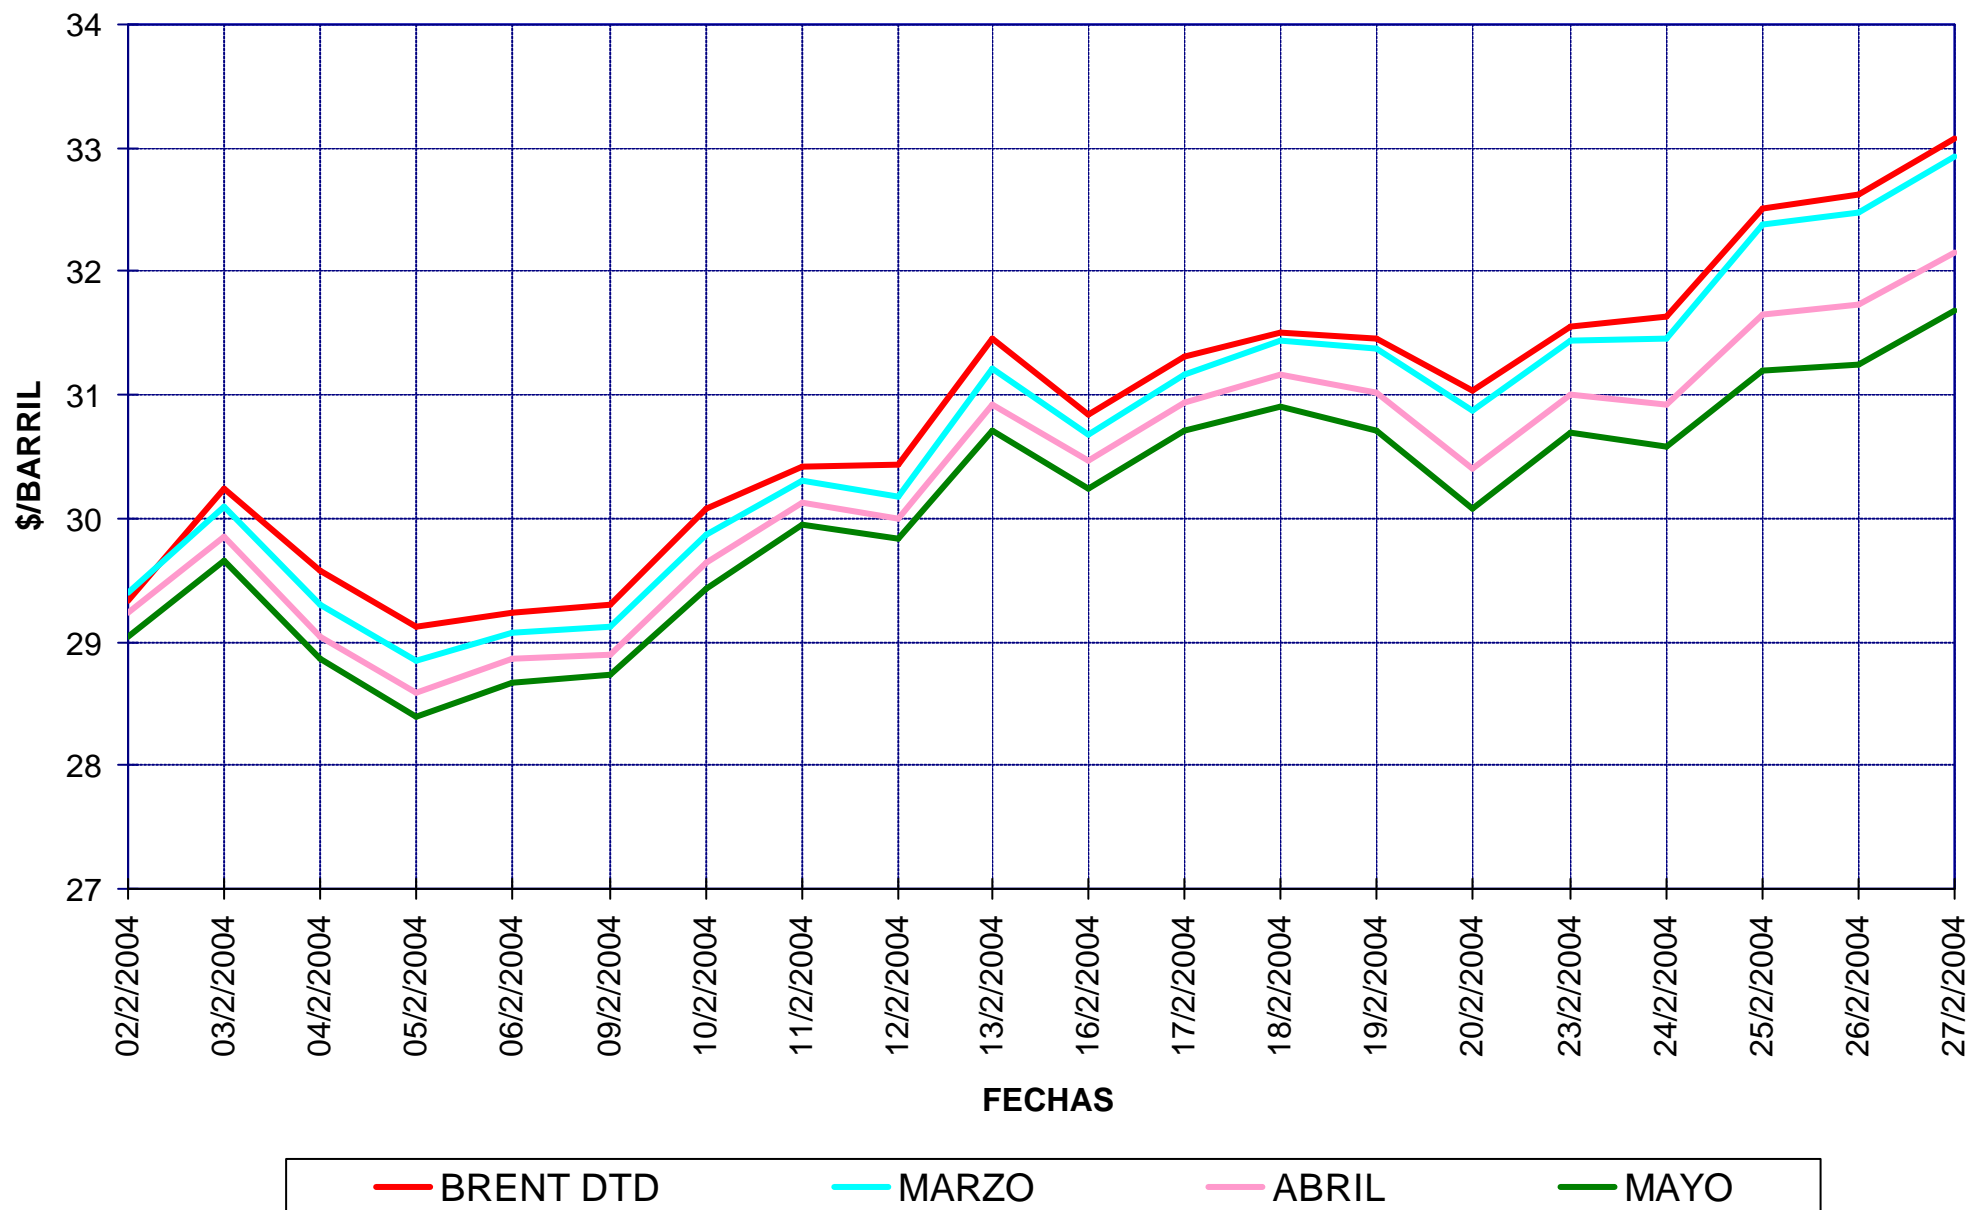

## EVOLUCIÓN COTIZACIÓN CRUDO BRENT DATED (ENERO A FEBRERO)

PRECIOS DE  
GASOLINAS  
Y GASÓLEOS

MEDIA \$/BARRIL: ENERO 31,23 - FEBRERO 30,83

# EVOLUCIÓN COTIZACIONES MENSUALES CRUDO BRENT DATED

PRECIOS DE  
GASOLINAS  
Y GASÓLEOS

MEDIA \$/BARRIL: 2.004 31,58 - 2.003 28,83 - 2.002 25,02