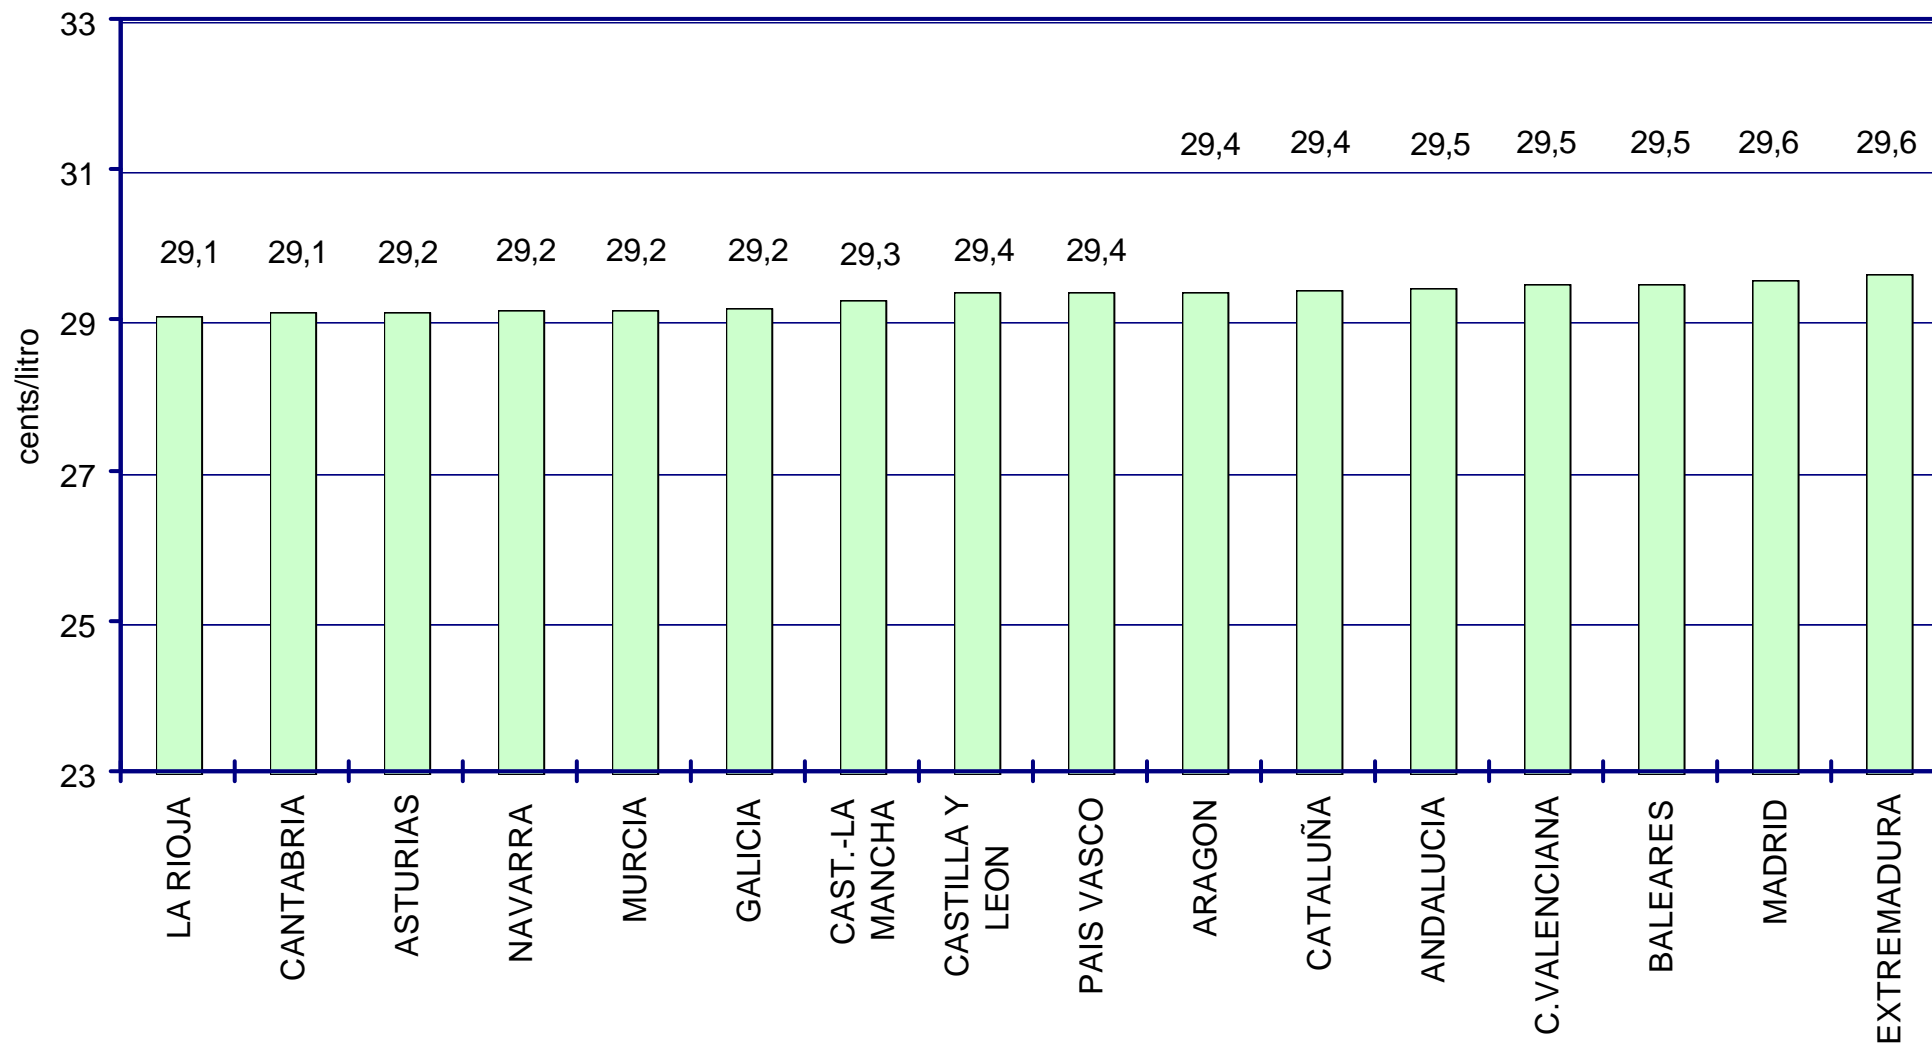

PRECIOS SIN IMPUESTOS GASÓLEO DE AUTOMOCIÓN POR COMUNIDADES AUTÓNOMAS. FEBRERO 2004.

PRECIOS DE
GASOLINAS
Y GASÓLEOS

COMUNIDADES AUTÓNOMAS