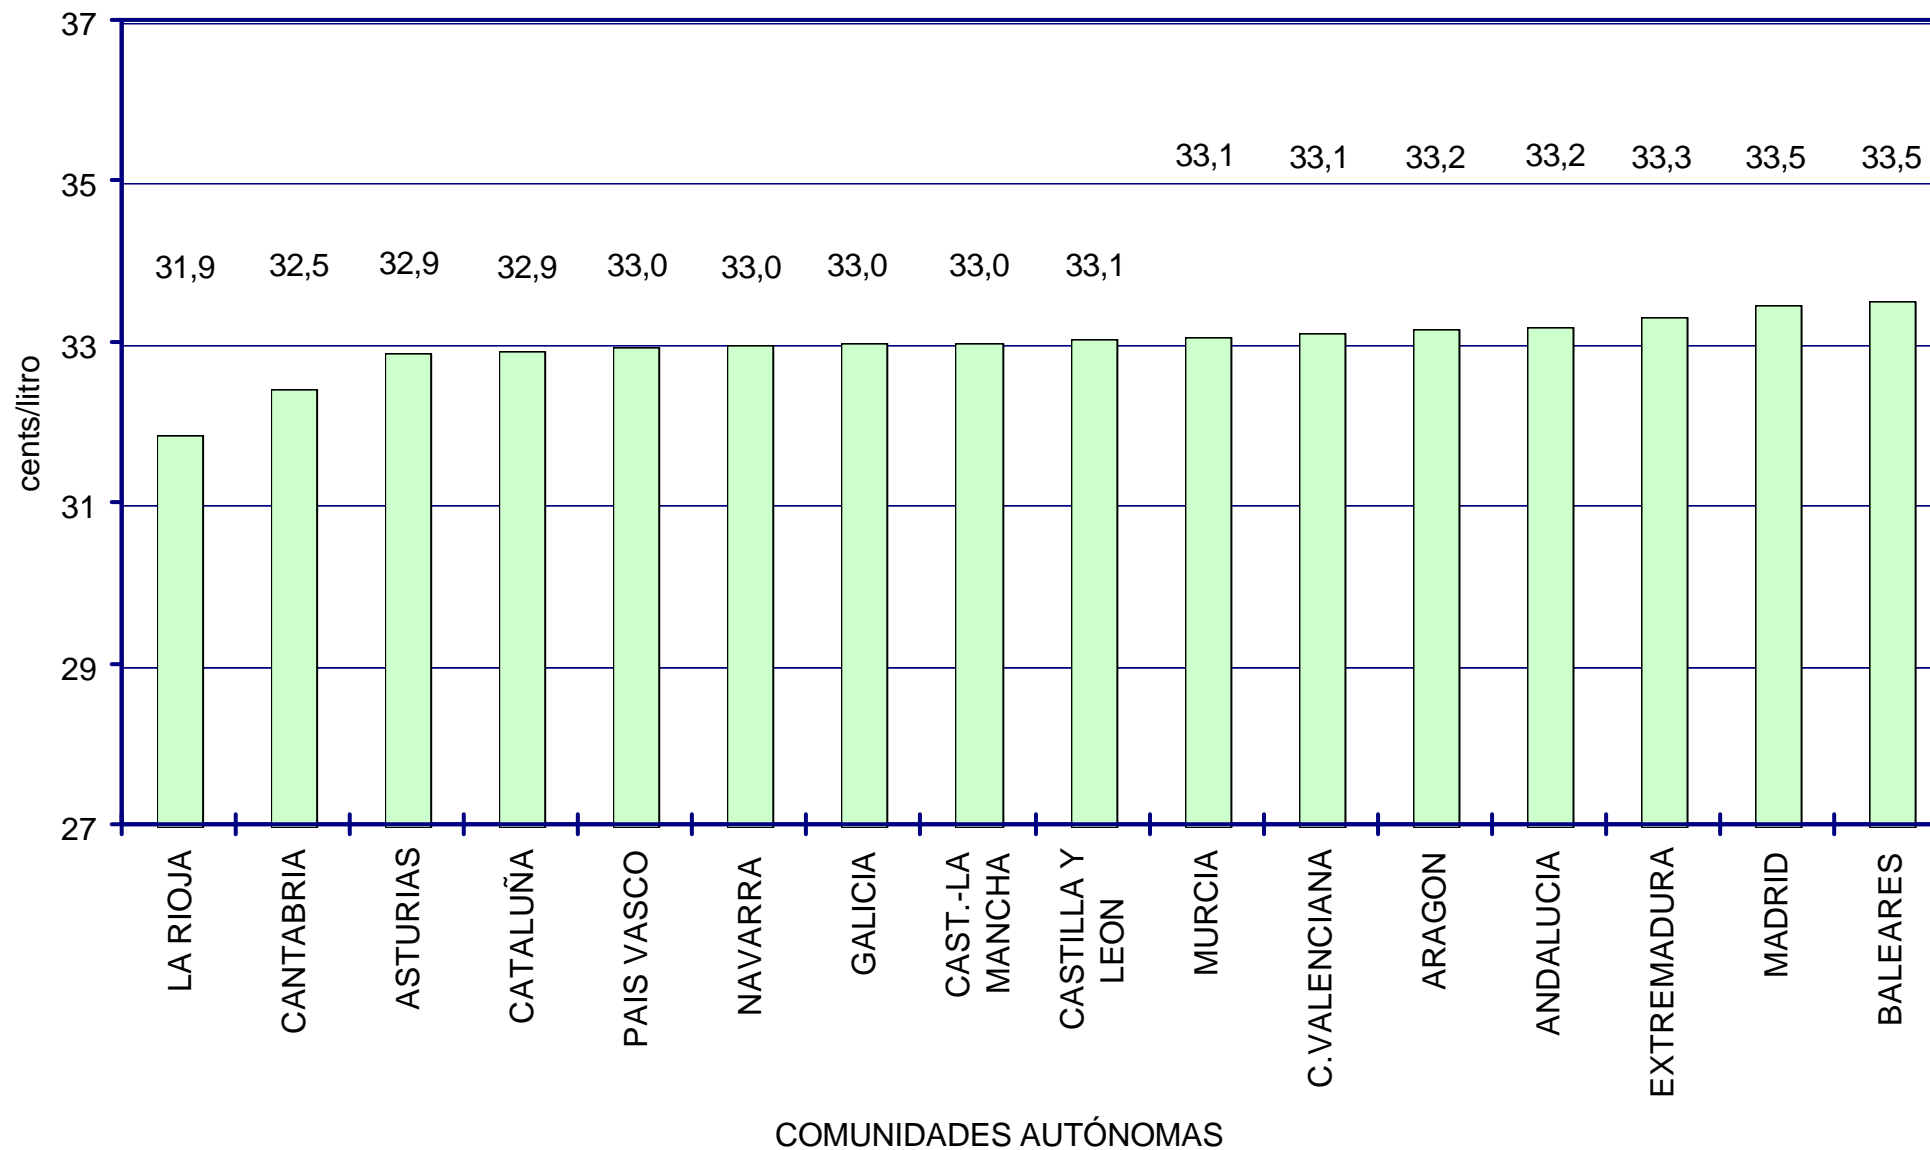

PRECIOS SIN IMPUESTOS GASOLINA SÚPER POR COMUNIDADES AUTÓNOMAS. FEBRERO 2004.

PRECIOS DE
GASOLINAS
Y GASÓLEOS