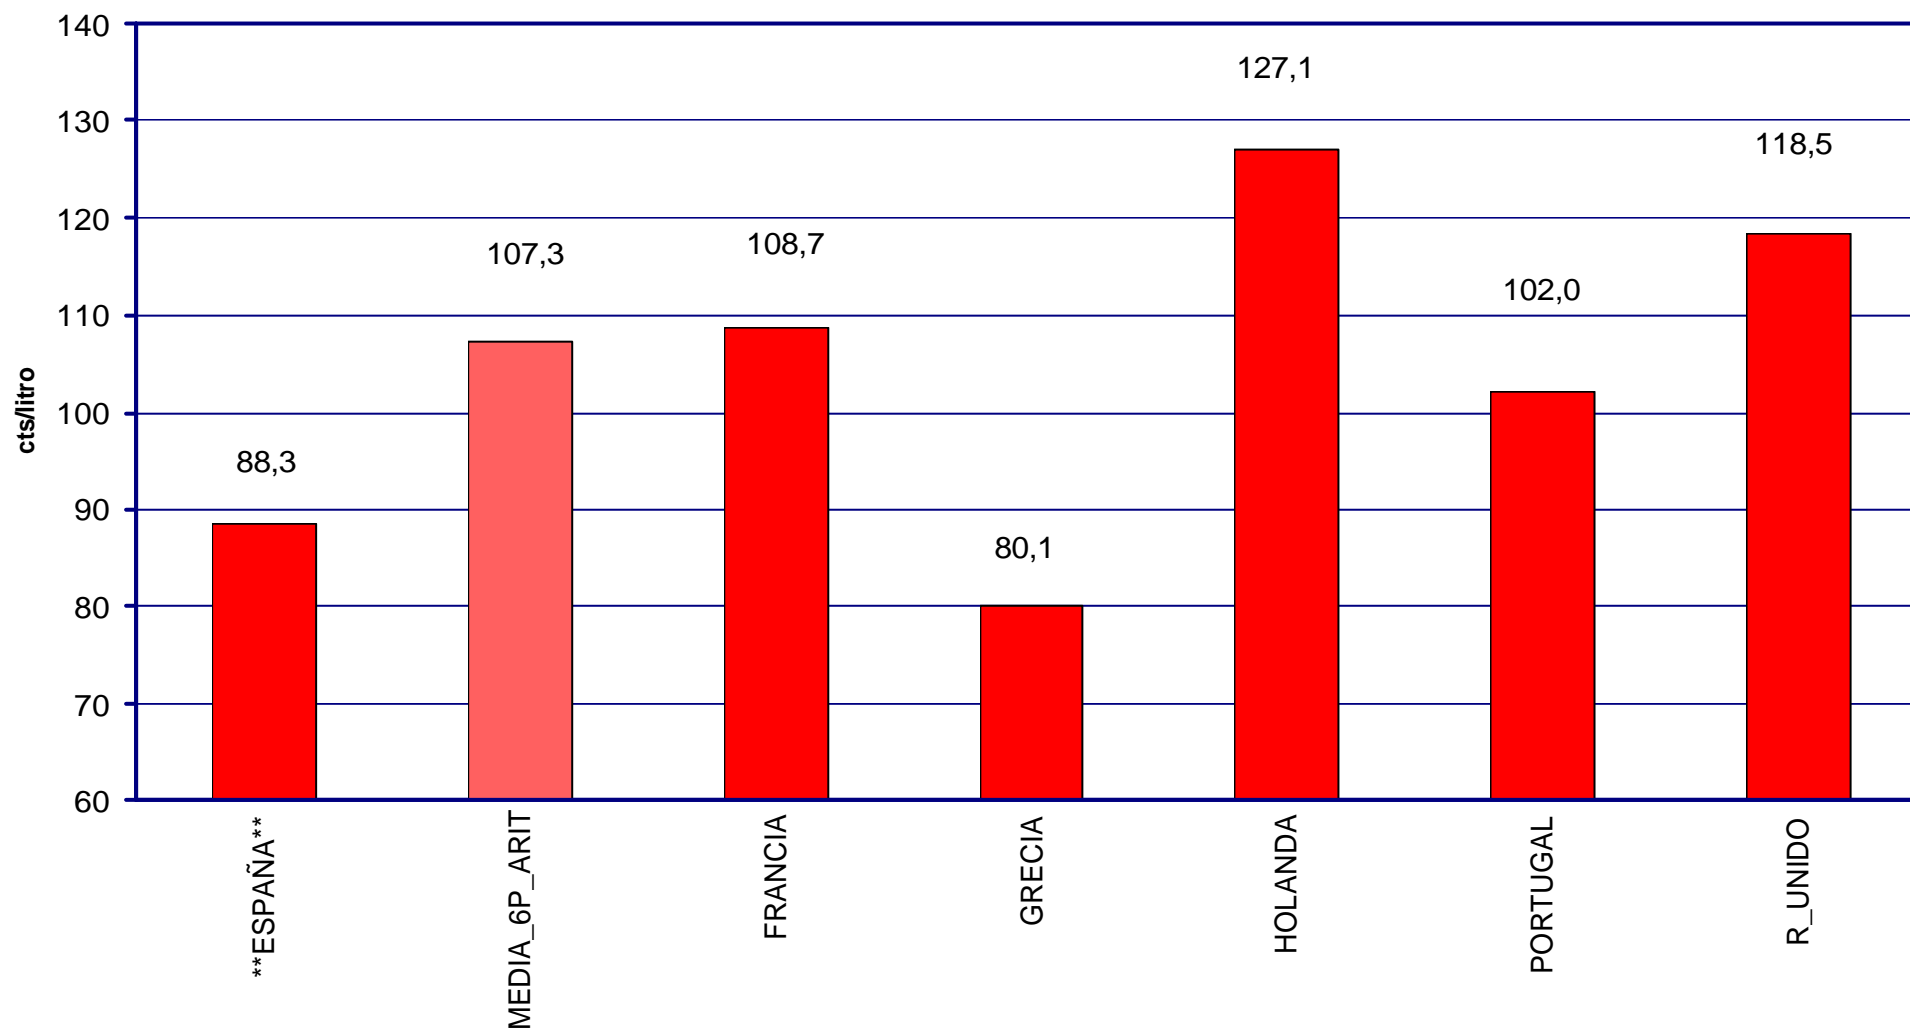

PRECIOS CON IMPUESTOS DE LA GASOLINA SÚPER EN PAÍSES DE LA U.E. FEBRERO 2004

PRECIOS DE
GASOLINAS
Y GASÓLEOS