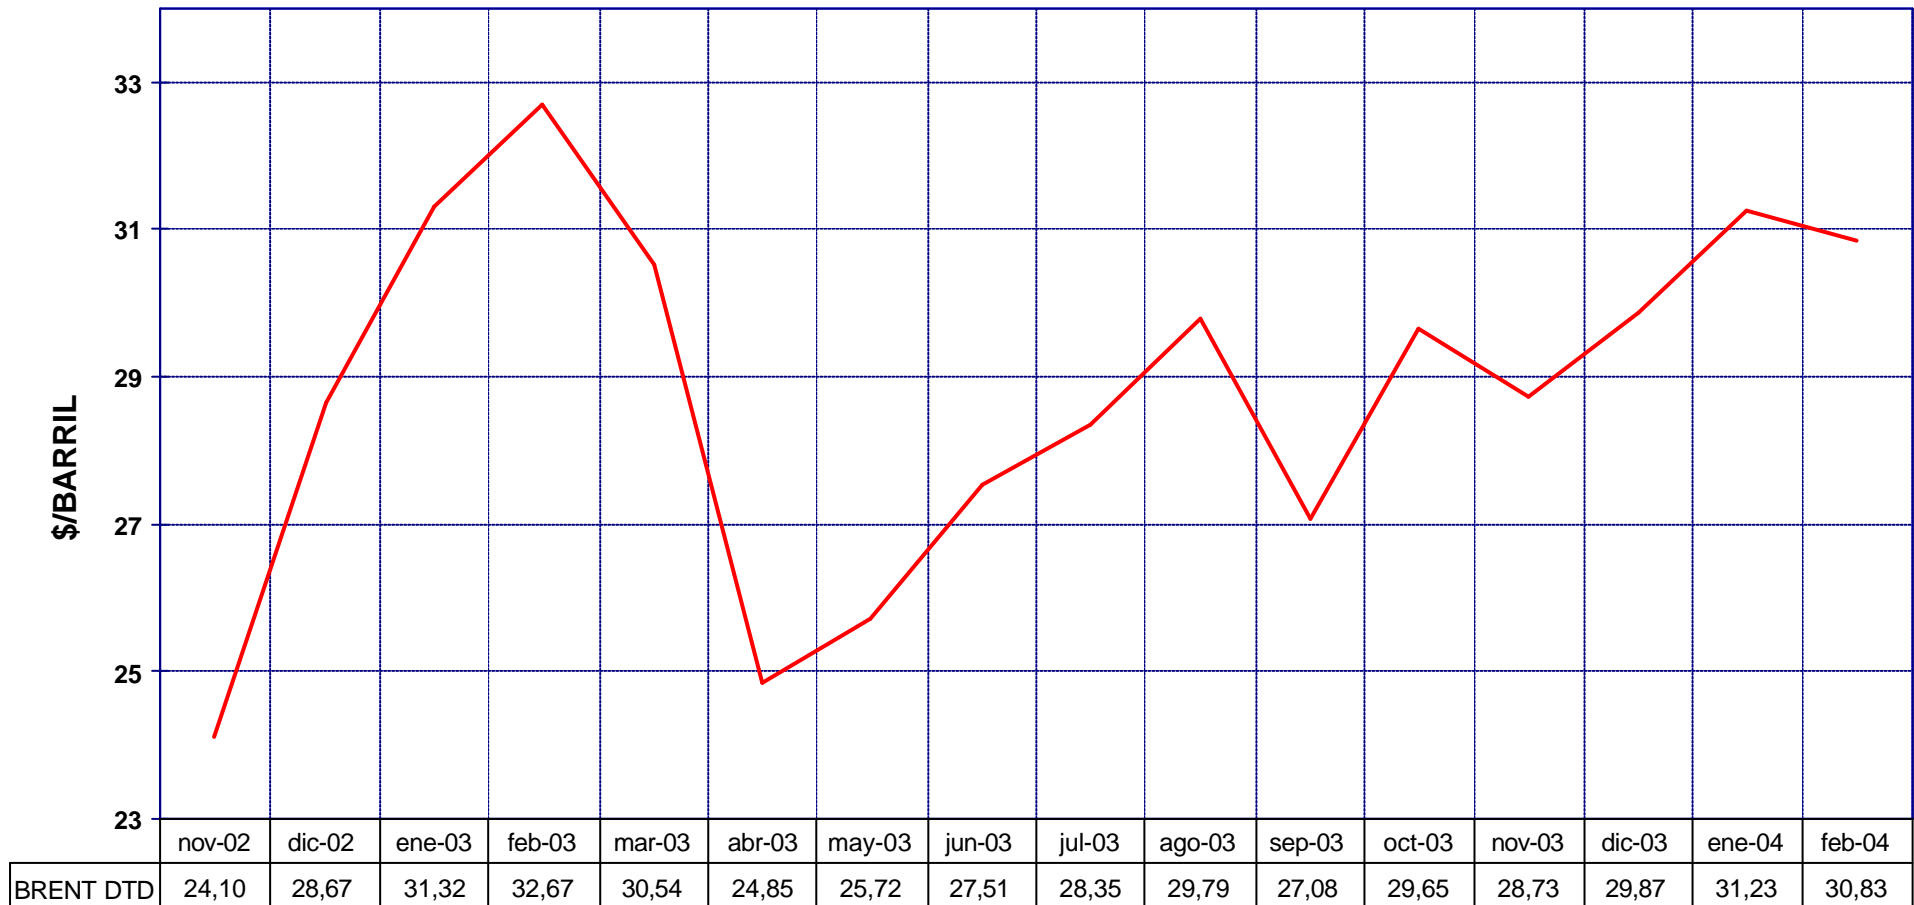

## EVOLUCIÓN COTIZACIÓN CRUDO BRENT DATED (ENERO A FEBRERO)

PRECIOS DE  
GASOLINAS  
Y GASÓLEOS

MEDIA \$/BARRIL: ENERO 31,23 - FEBRERO 30,83

# EVOLUCIÓN COTIZACIONES MENSUALES CRUDO BRENT DATED

PRECIOS DE  
GASOLINAS  
Y GASÓLEOS

MEDIA \$/BARRIL: 2.004 31,58 - 2.003 28,83 - 2.002 25,02