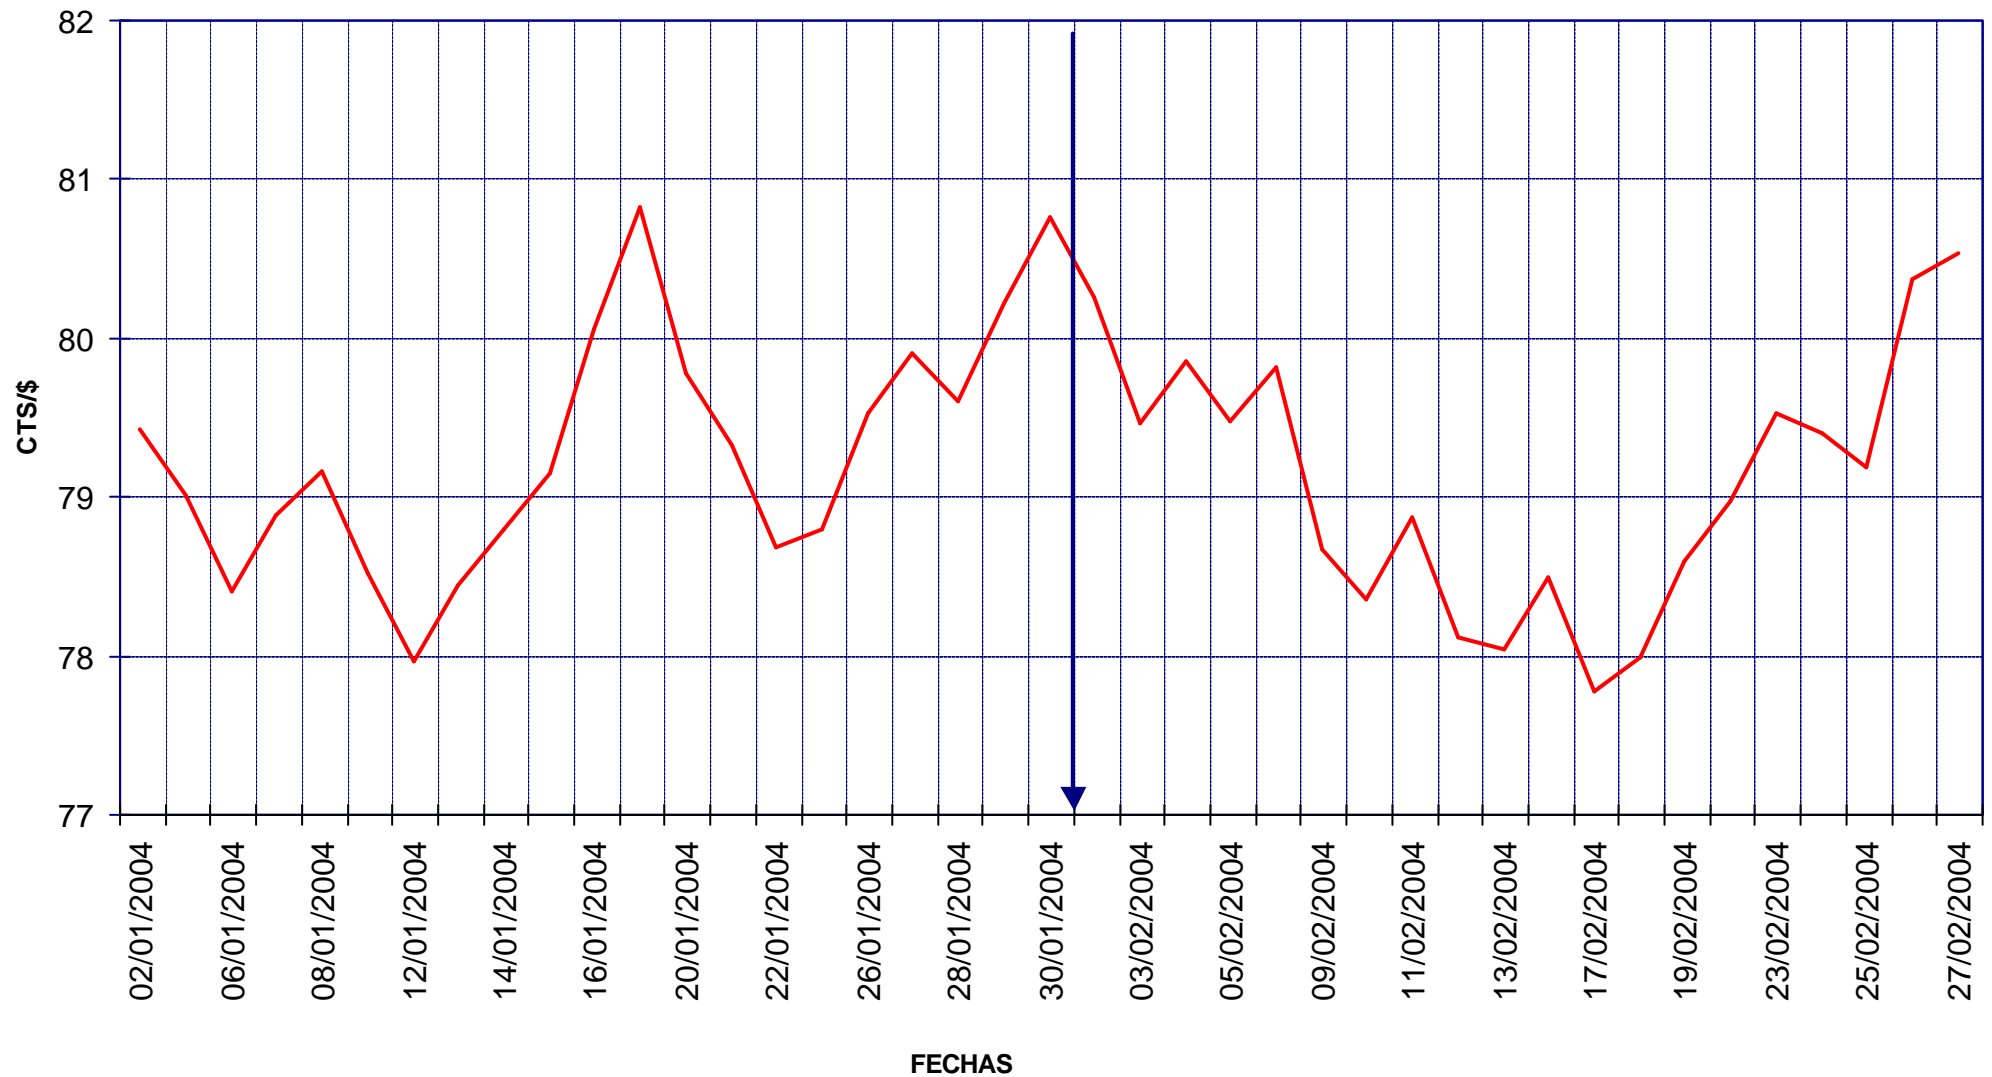

EVOLUCIÓN COTIZACIONES DEL DÓLAR (ENERO A FEBRERO)

PRECIOS DE
GASOLINAS
Y GASÓLEOS

MEDIAS CTS/$: ENERO 79,3 - FEBRERO 79,1