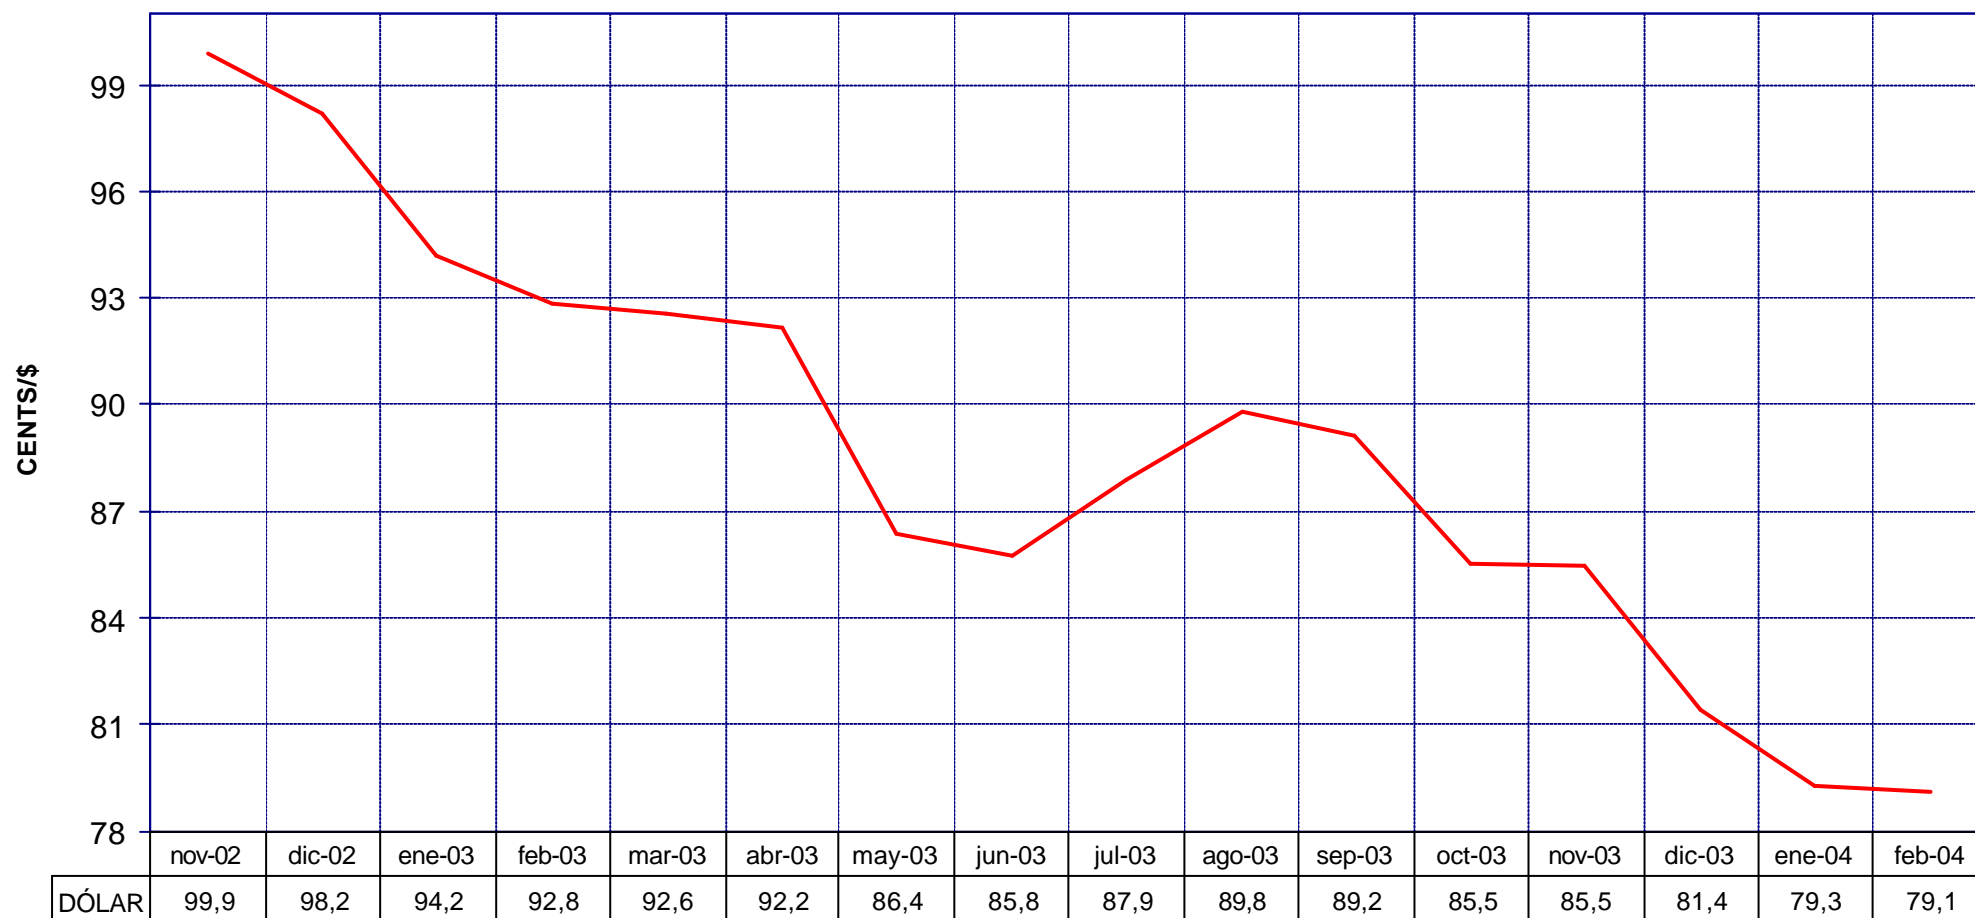

EVOLUCIÓN MEDIAS MENSUALES COTIZACIONES DEL DÓLAR

PRECIOS DE
GASOLINAS
Y GASÓLEOS

MEDIAS CENTS/$: 2.004 79,6 - 2.003 88,6 - 2.002 106,1

FECHAS