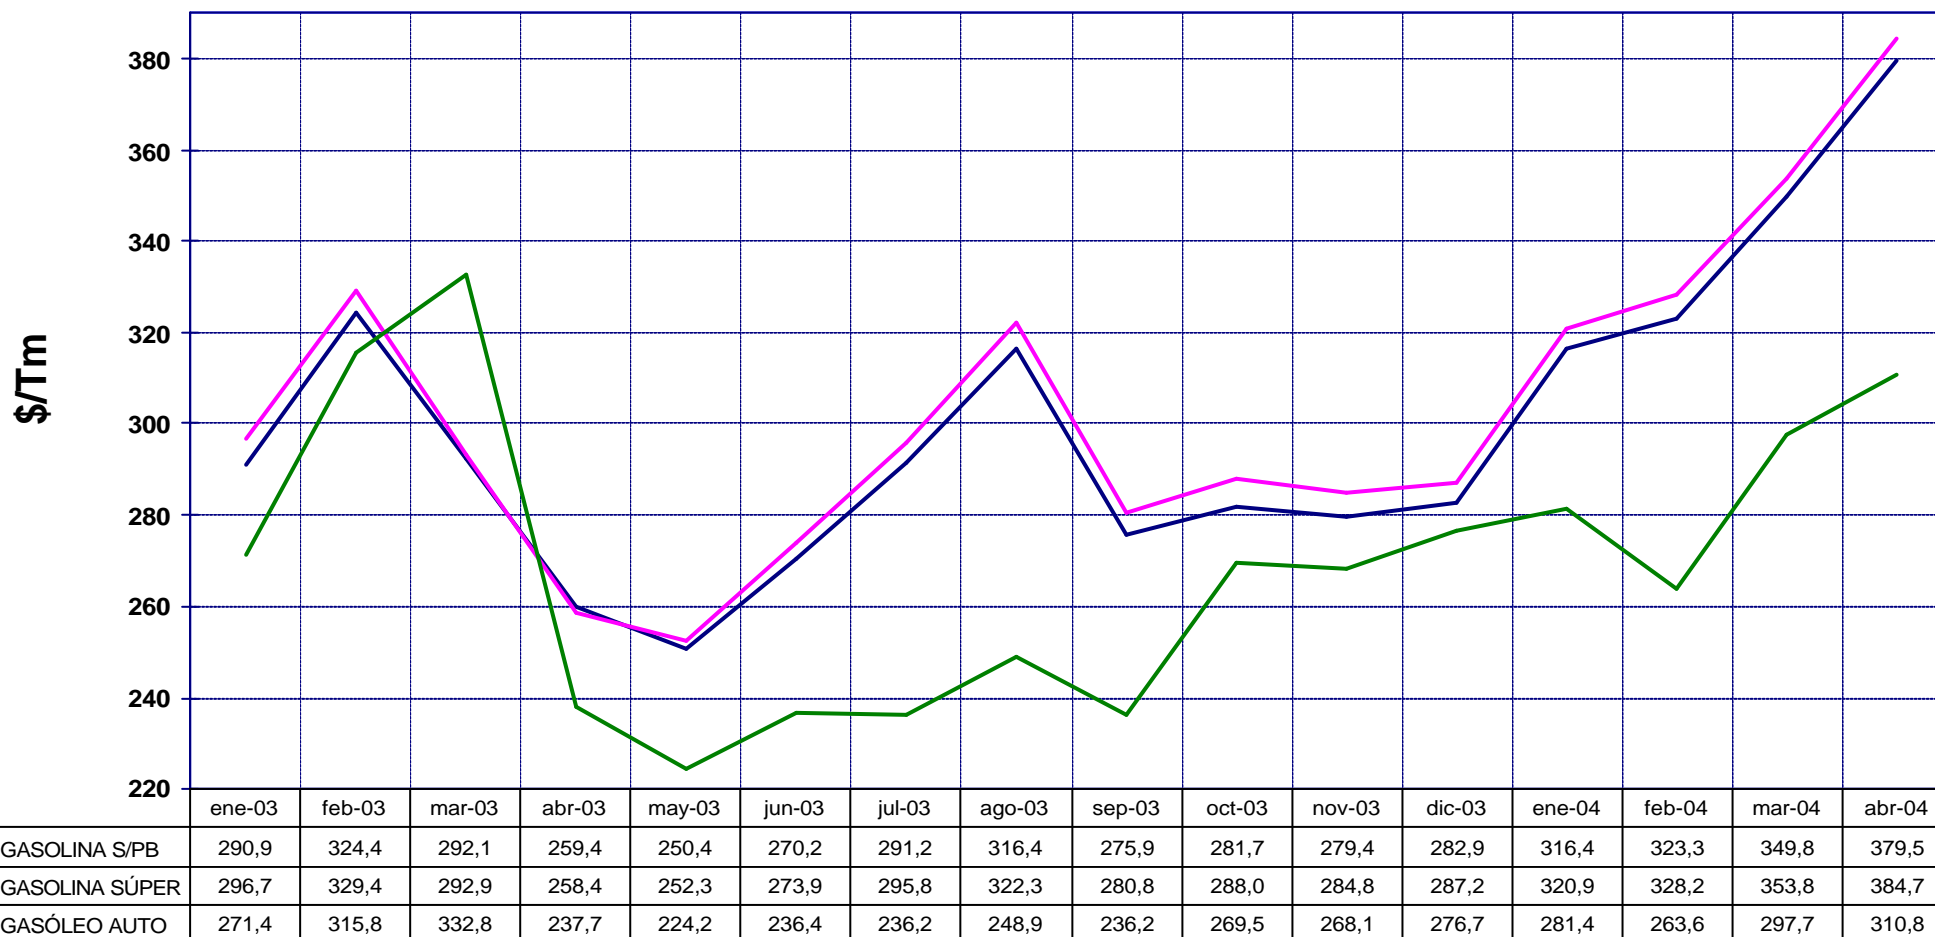

EVOLUCIÓN DE LAS MEDIAS MENSUALES DE LAS COTIZACIONES INTERNACIONALES FOB DE GASOLINAS Y GASÓLEO AUTO (MERCADOS ITALIA Y NWE)

PRECIOS DE
GASOLINAS
Y GASÓLEOS

	2.004	2.003	2.002
GASOLINA S/PB	352,3	284,6	237,7
MEDIAS $/T GASOLINA SÚPER	356,9	288,6	243,9
GASÓLEO AUTO	294,5	262,7	211,9