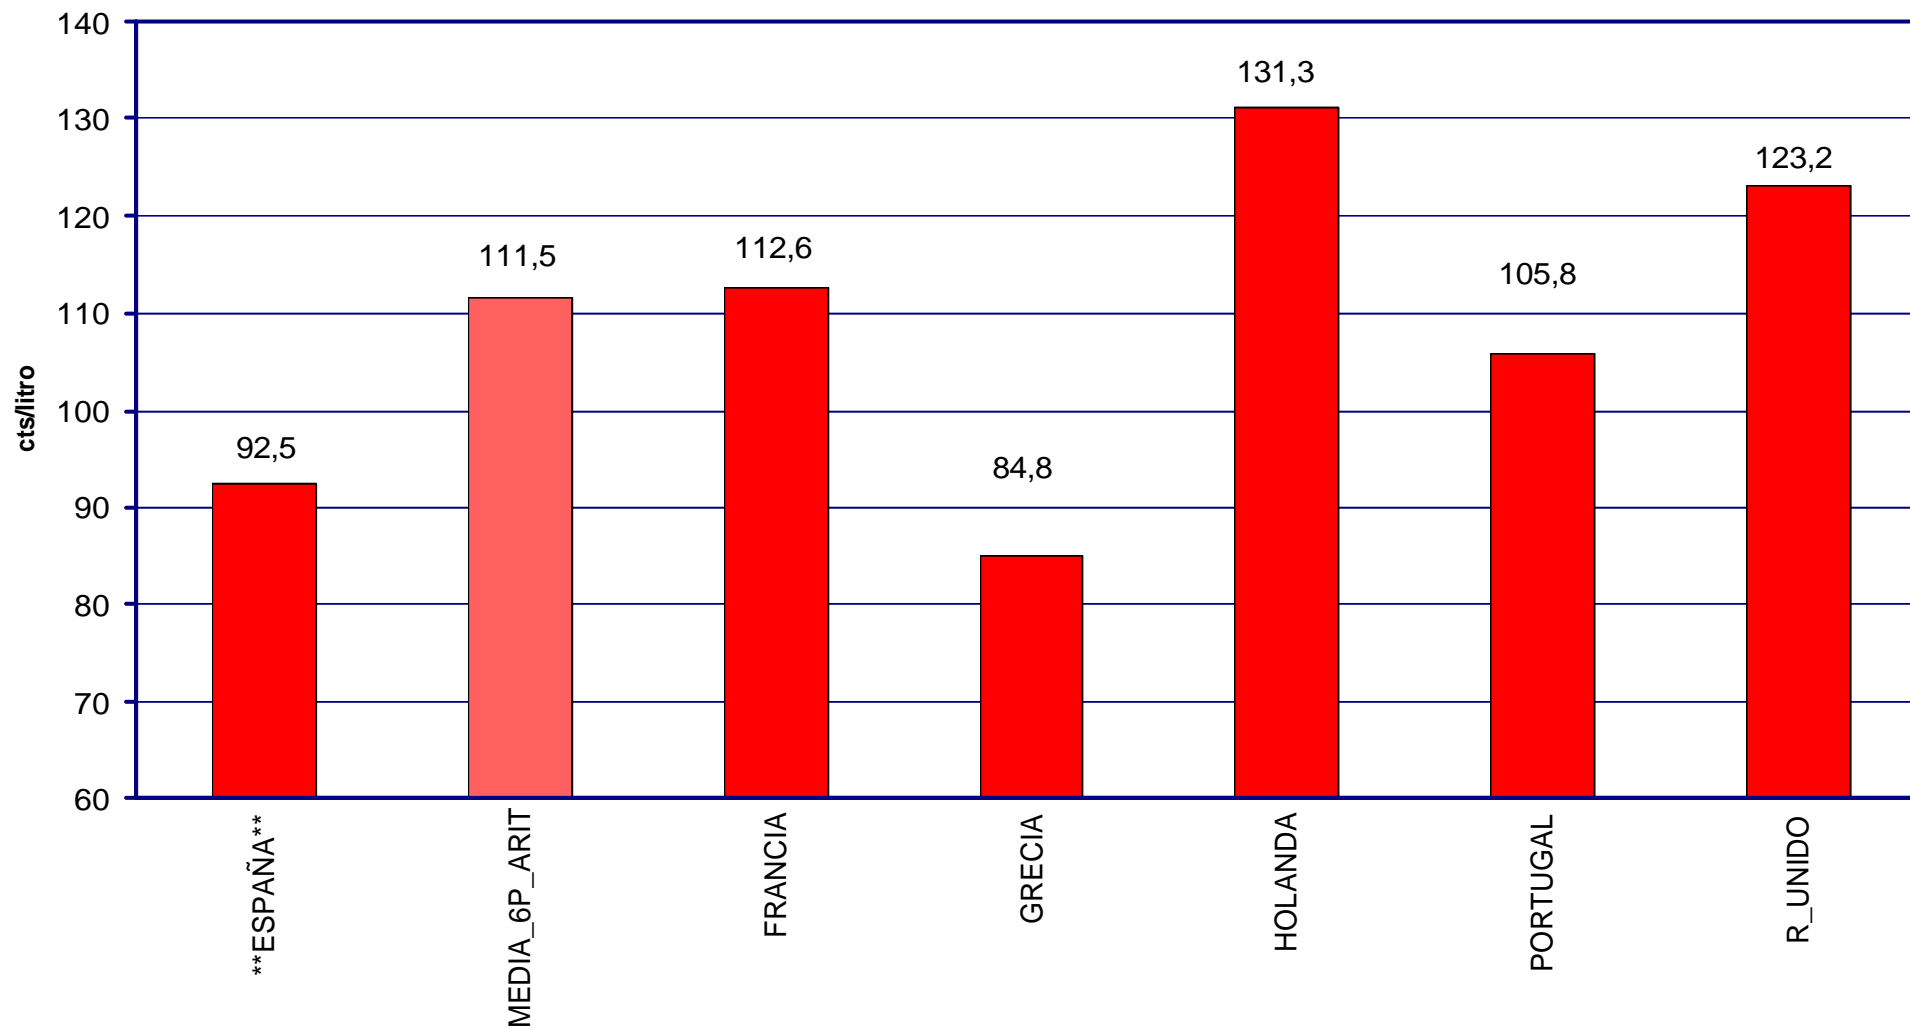

PRECIOS CON IMPUESTOS DE LA GASOLINA SÚPER EN PAÍSES DE LA U.E. ABRIL 2004

PRECIOS DE
GASOLINAS
Y GASÓLEOS