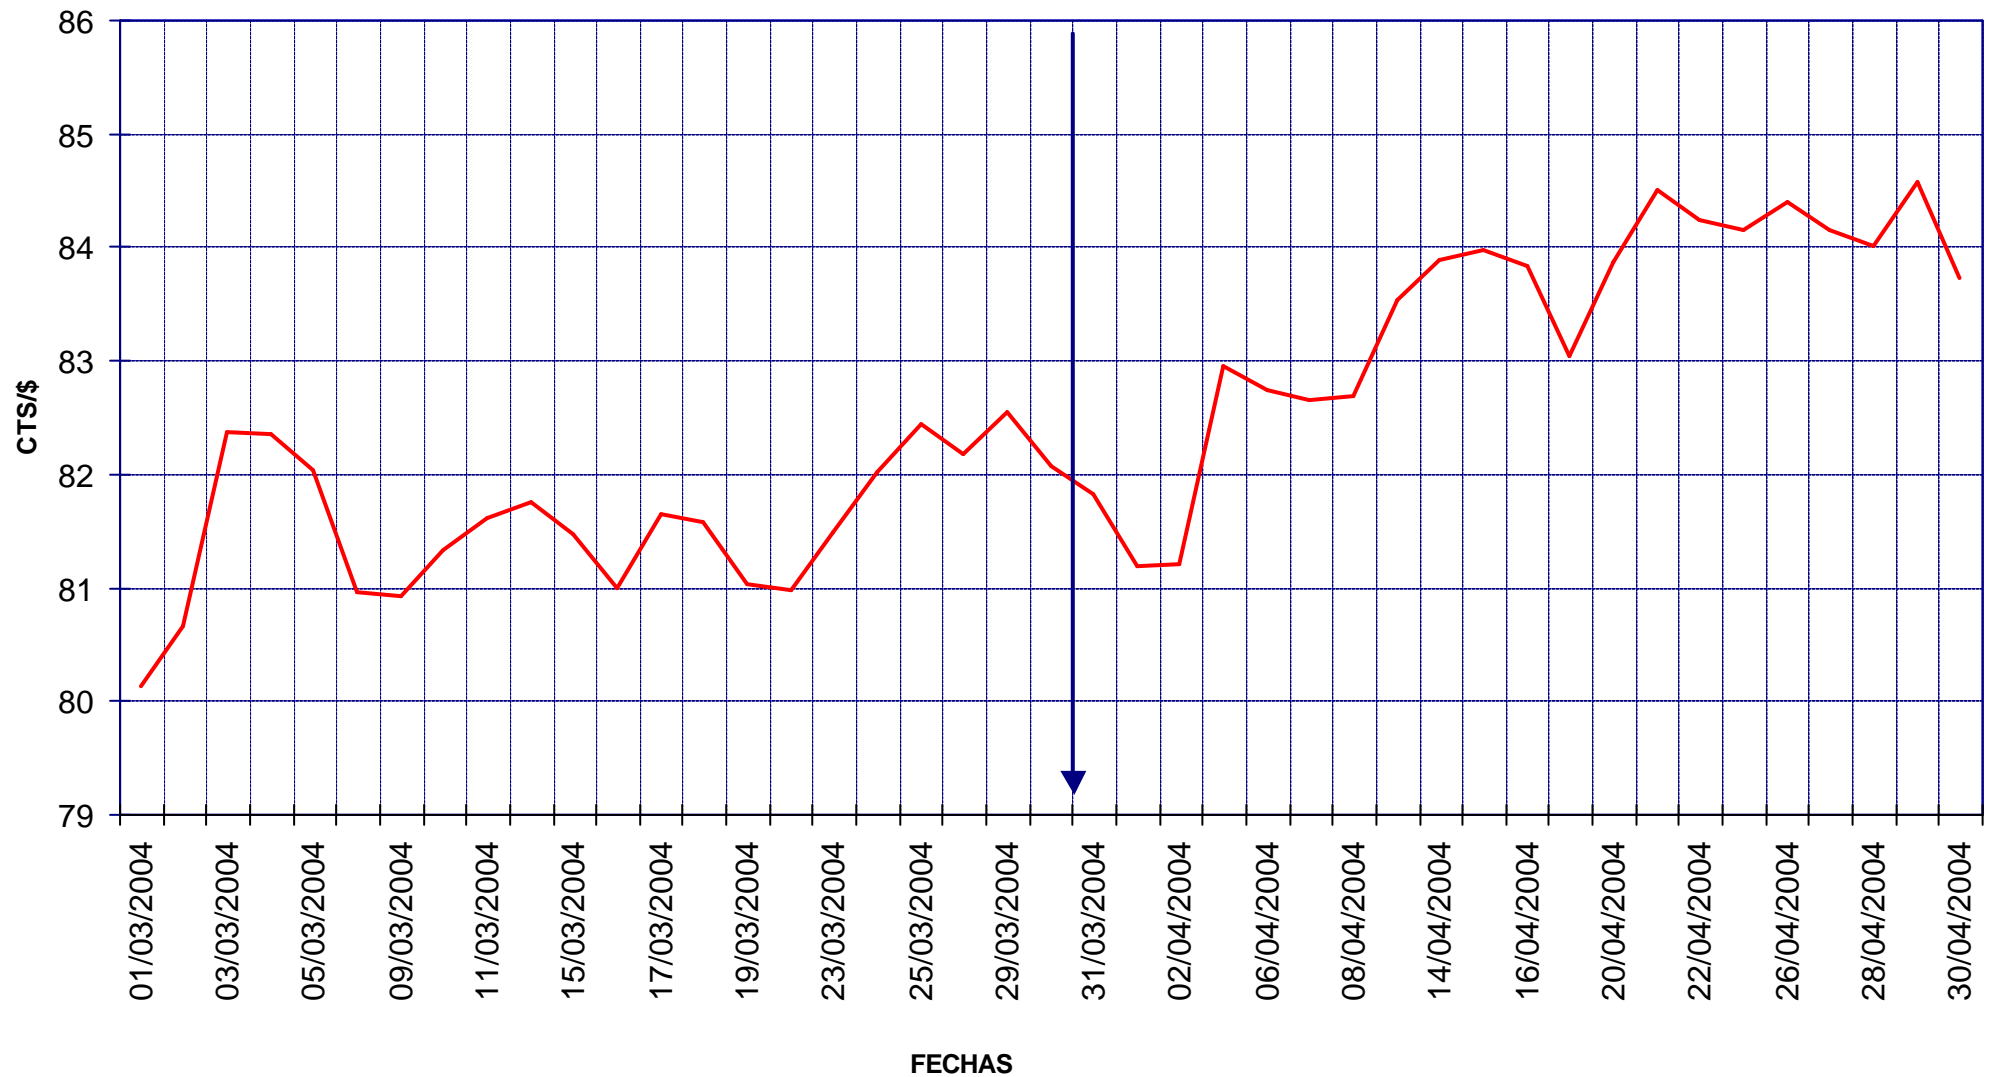

EVOLUCIÓN COTIZACIONES DEL DÓLAR (MARZO A ABRIL)

PRECIOS DE
GASOLINAS
Y GASÓLEOS

MEDIAS CTS/$: MARZO 81,6 - ABRIL 83,45