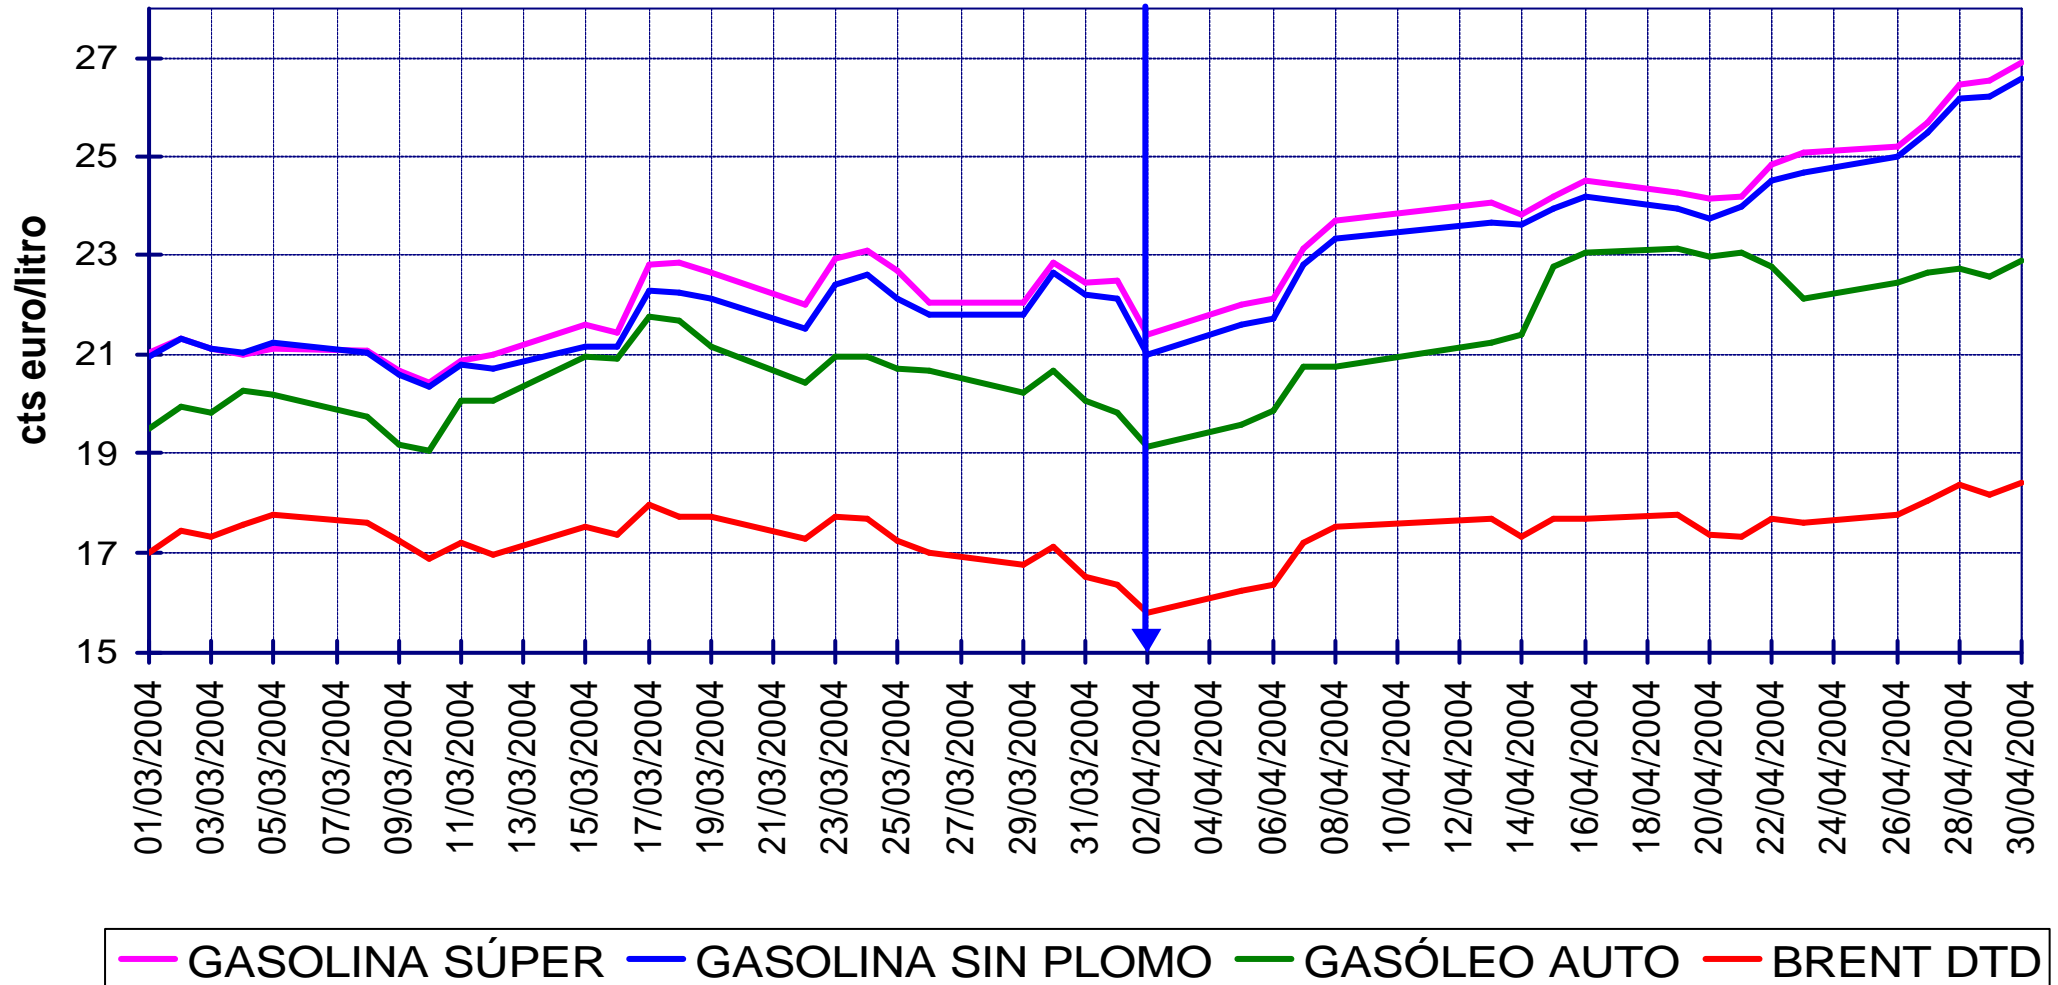

EVOLUCIÓN DE LAS COTIZACIONES INTERNACIONALES FOB EN CTS/LITRO DE CRUDOS, GASOLINAS Y GASÓLEO AUTO (MARZO A ABRIL; MERCADOS ITALIA Y NWE)

PRECIOS DE
GASOLINAS
Y GASÓLEOS

	mar-04	abr-04
BRENT DATED	17,33	17,44
GASOLINA S/PB	21,54	23,92
<i>cts/litro:</i> GASOLINA SÚPER	21,79	24,24
GASÓLEO AUTO	20,40	21,79