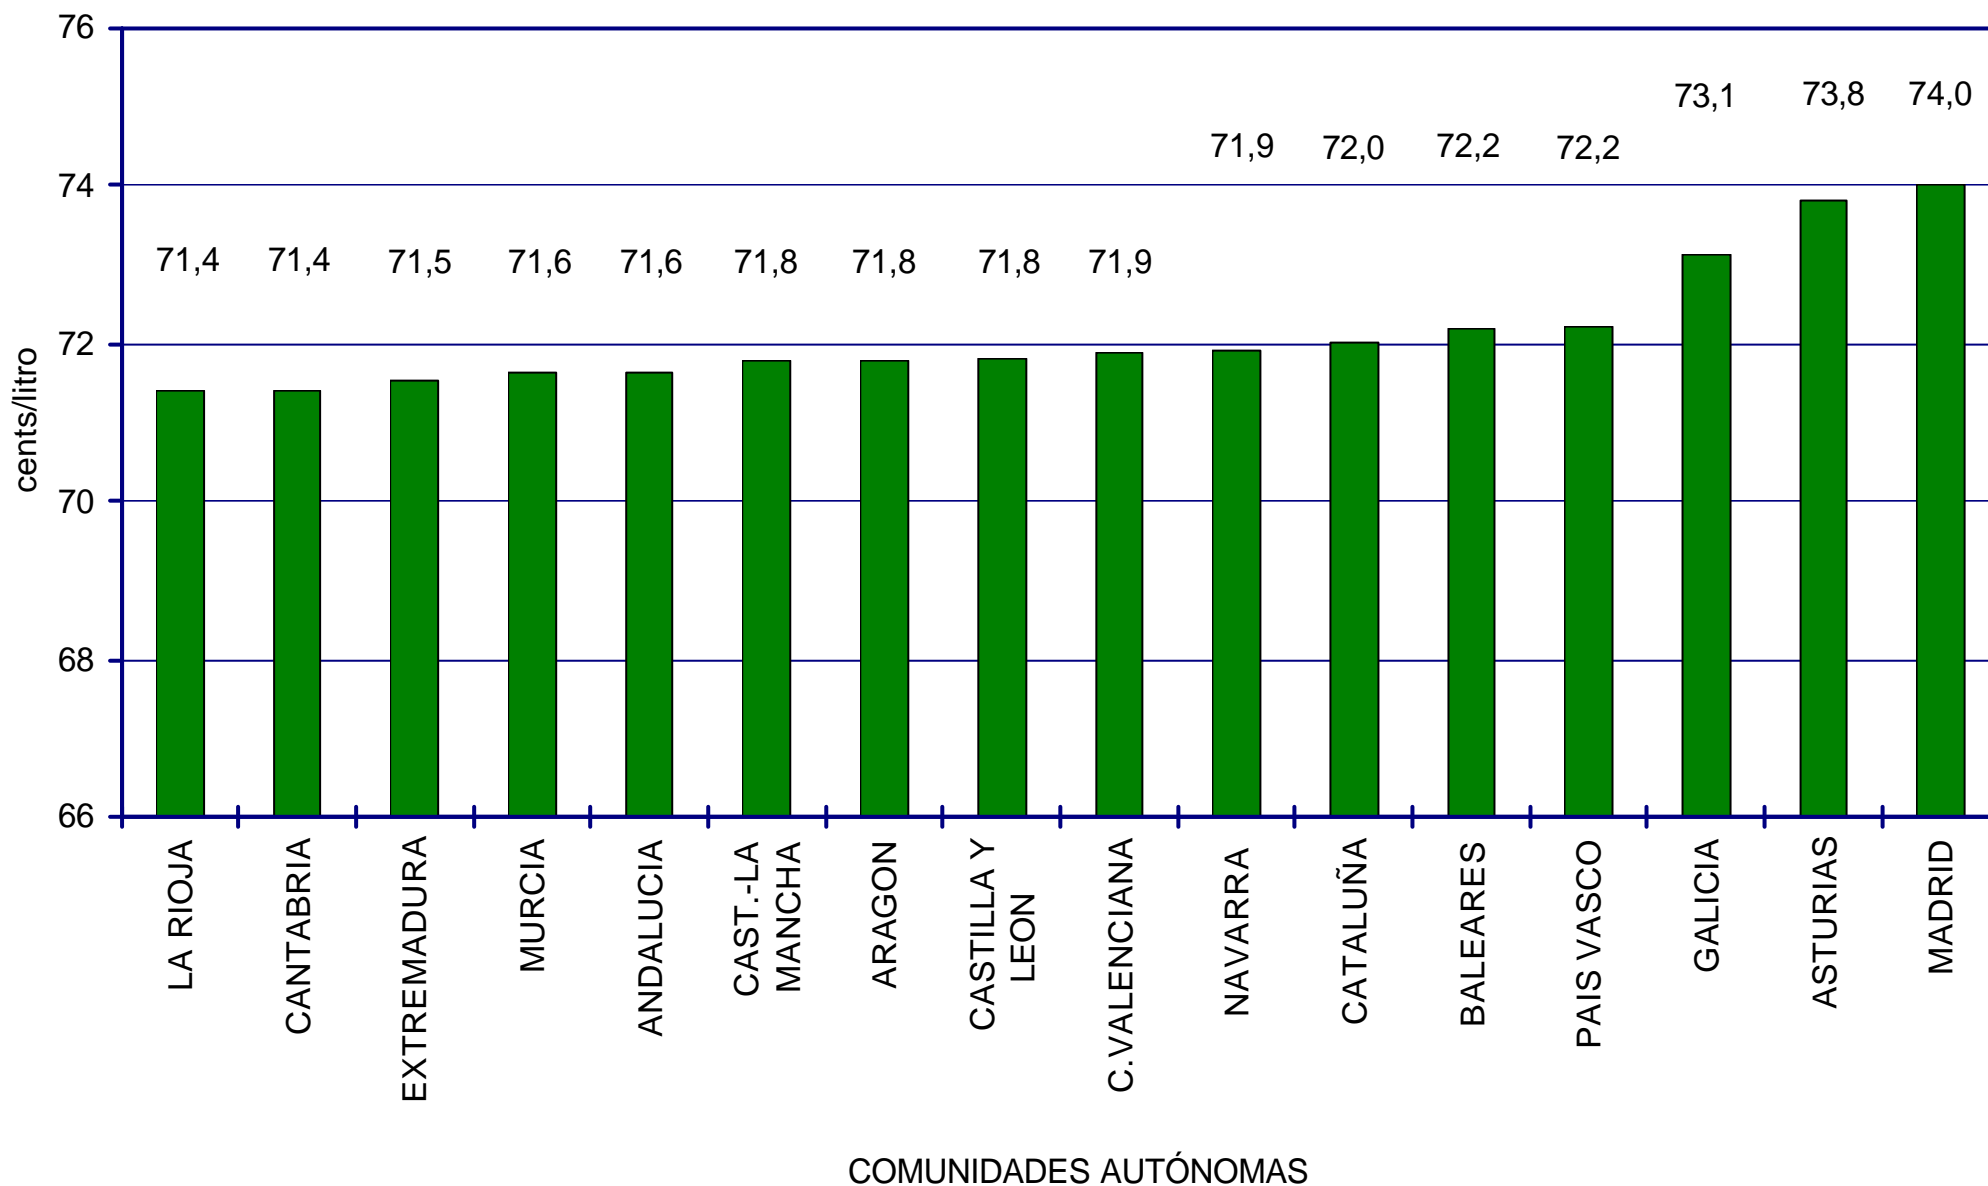

PRECIOS CON IMPUESTOS GASÓLEO DE AUTOMOCIÓN POR COMUNIDADES AUTÓNOMAS. ABRIL 2004.

PRECIOS DE
GASOLINAS
Y GASÓLEOS