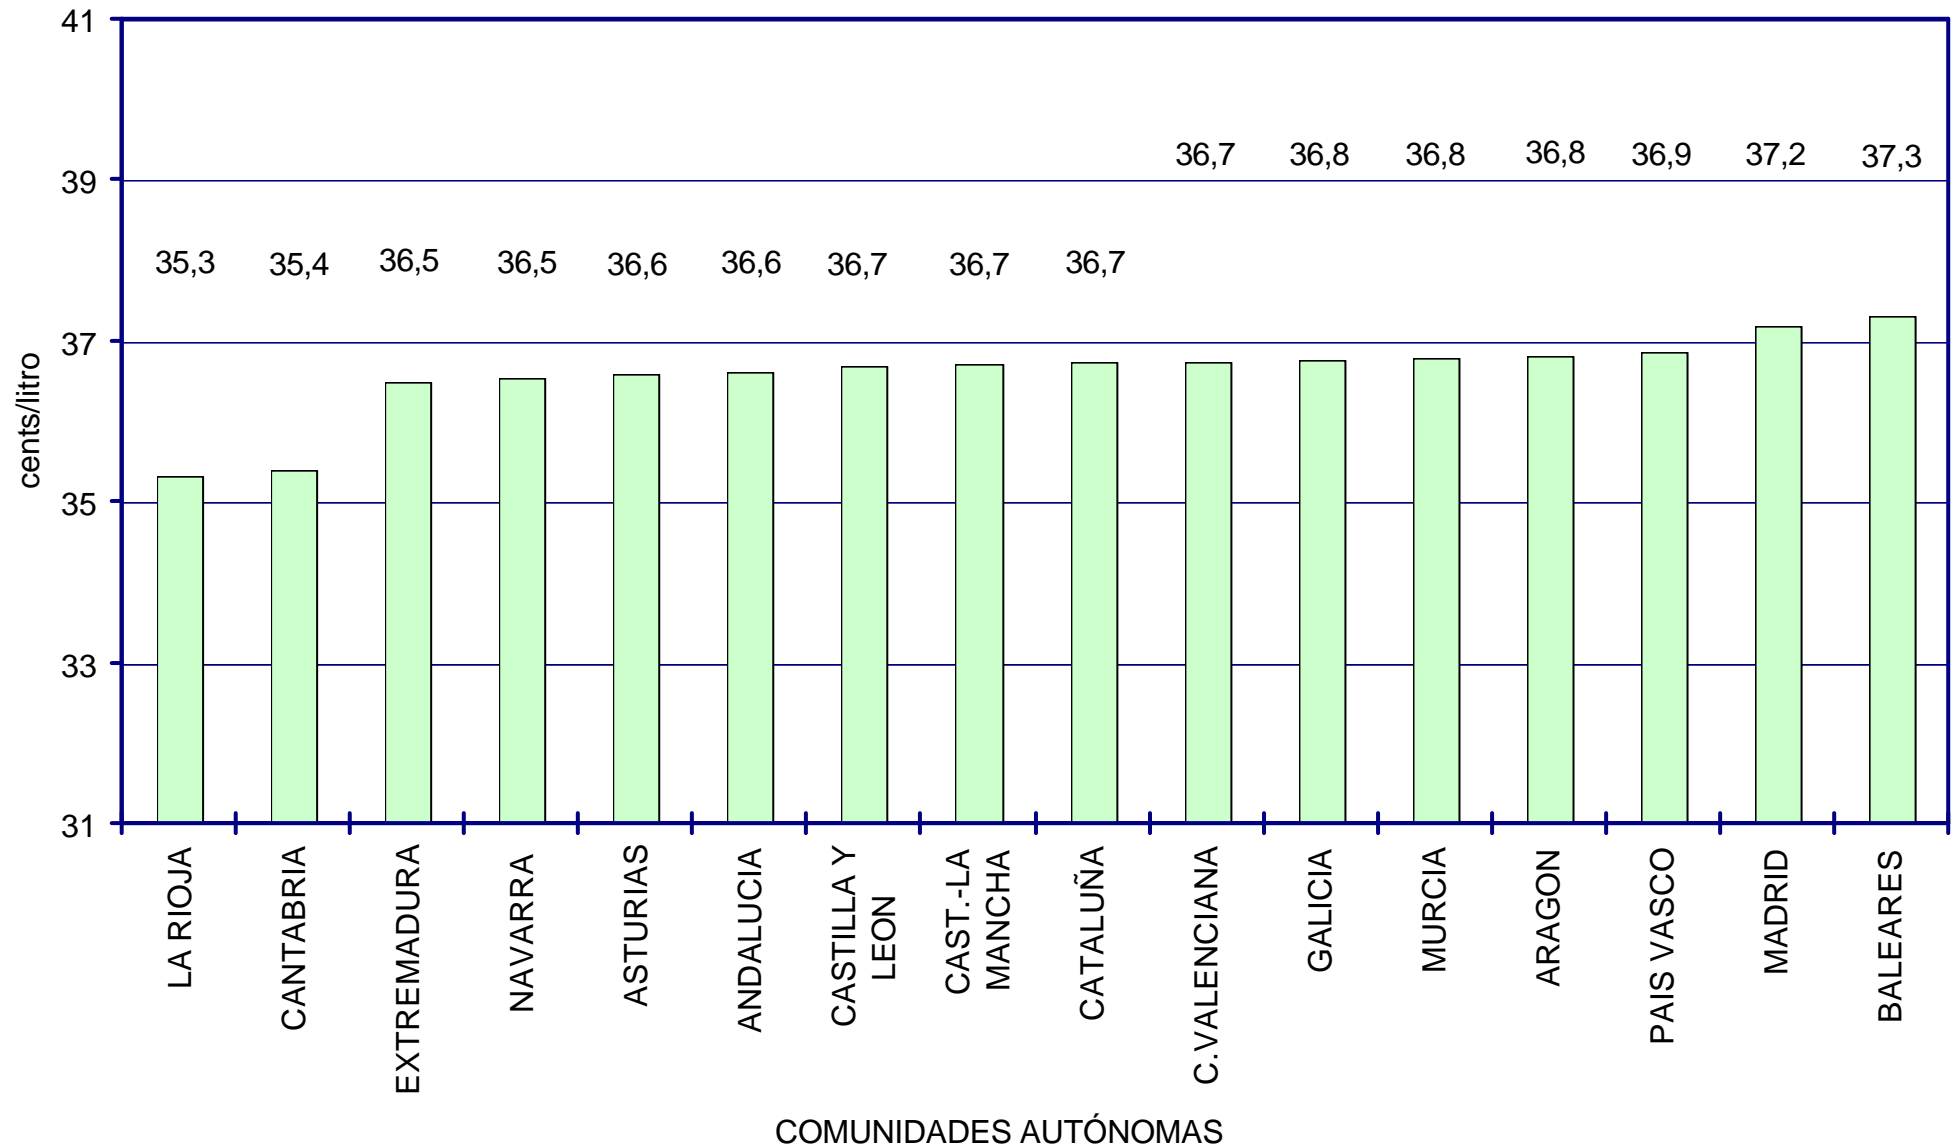

PRECIOS SIN IMPUESTOS GASOLINA SÚPER POR COMUNIDADES AUTÓNOMAS. ABRIL 2004.

PRECIOS DE
GASOLINAS
Y GASÓLEOS