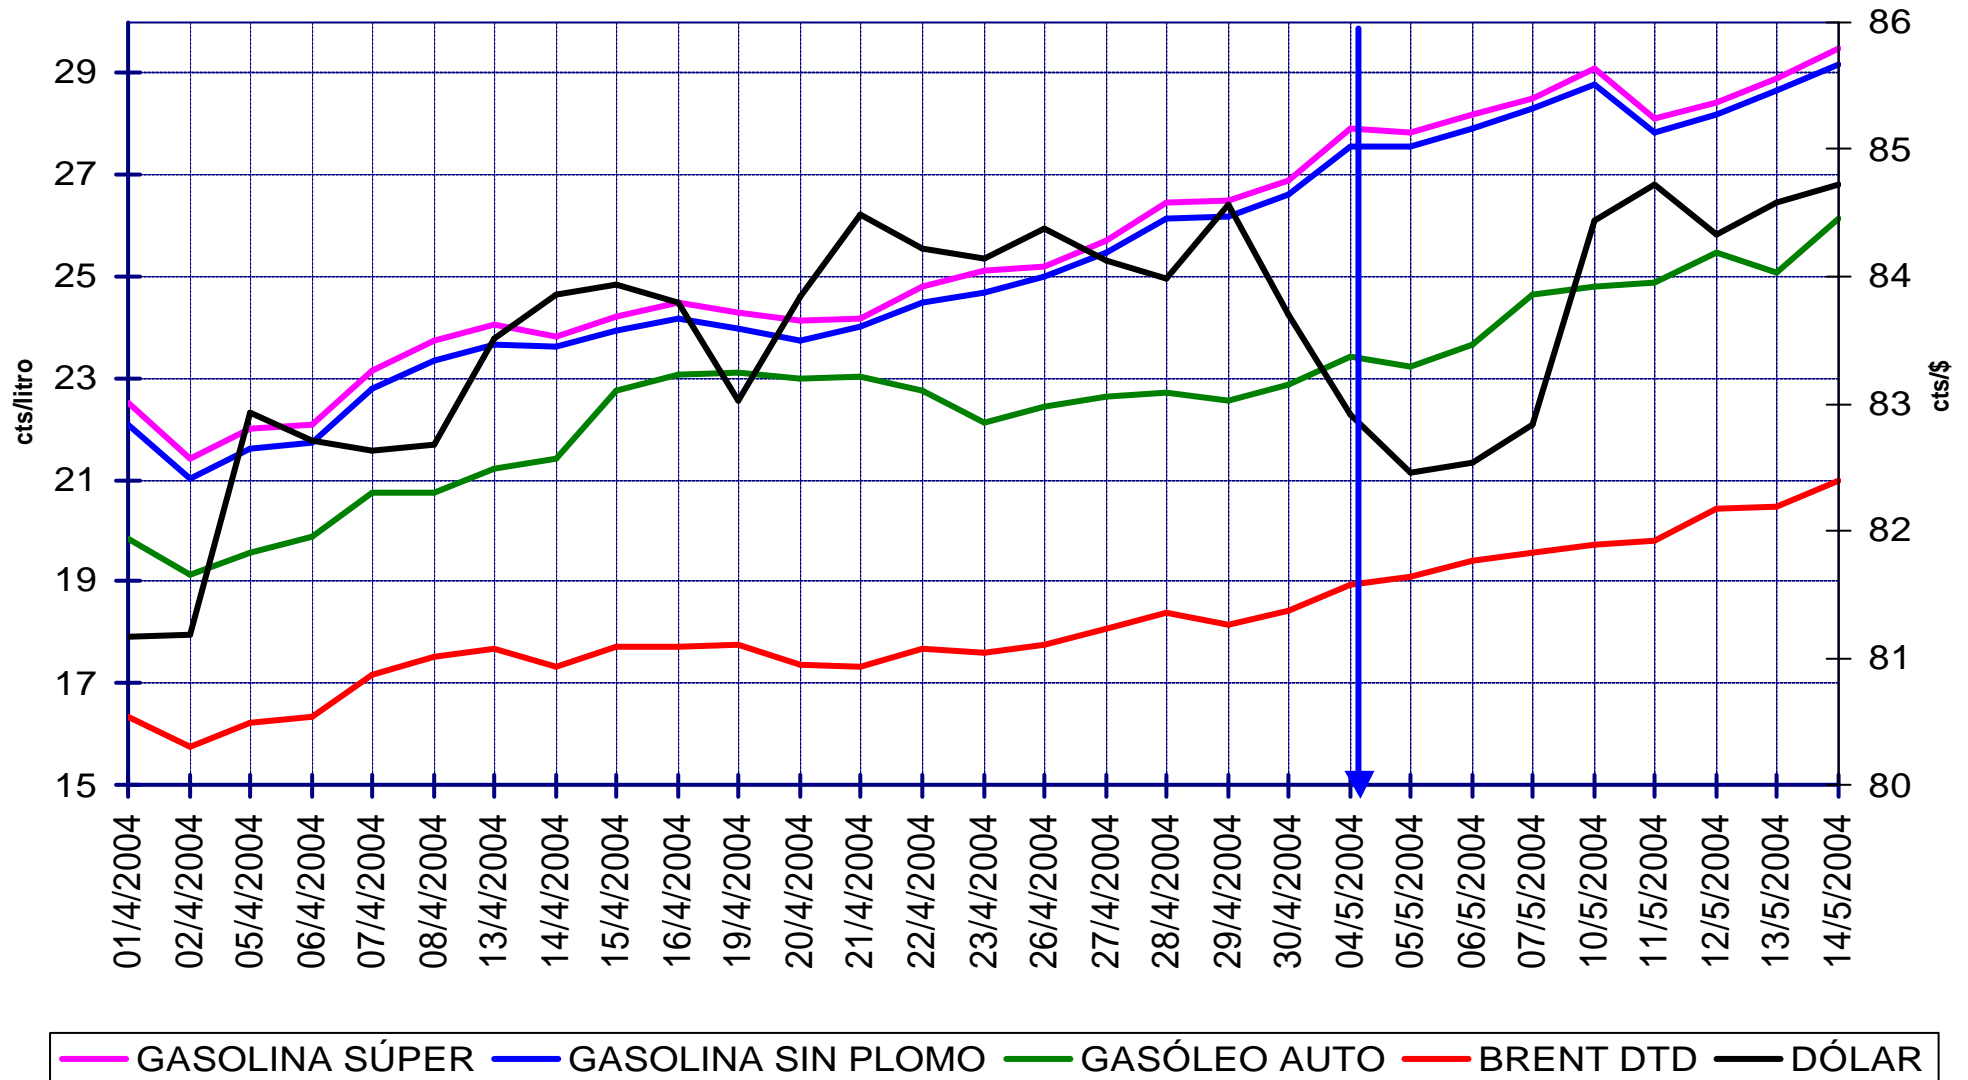

EVOLUCIÓN DE LAS COTIZACIONES INTERNACIONALES FOB EN CTS/LITRO DE CRUDO, GASOLINAS, GASÓLEO AUTO Y DÓLAR (ABRIL A 14 DE MAYO)

PRECIOS DE
GASOLINAS
Y GASÓLEOS