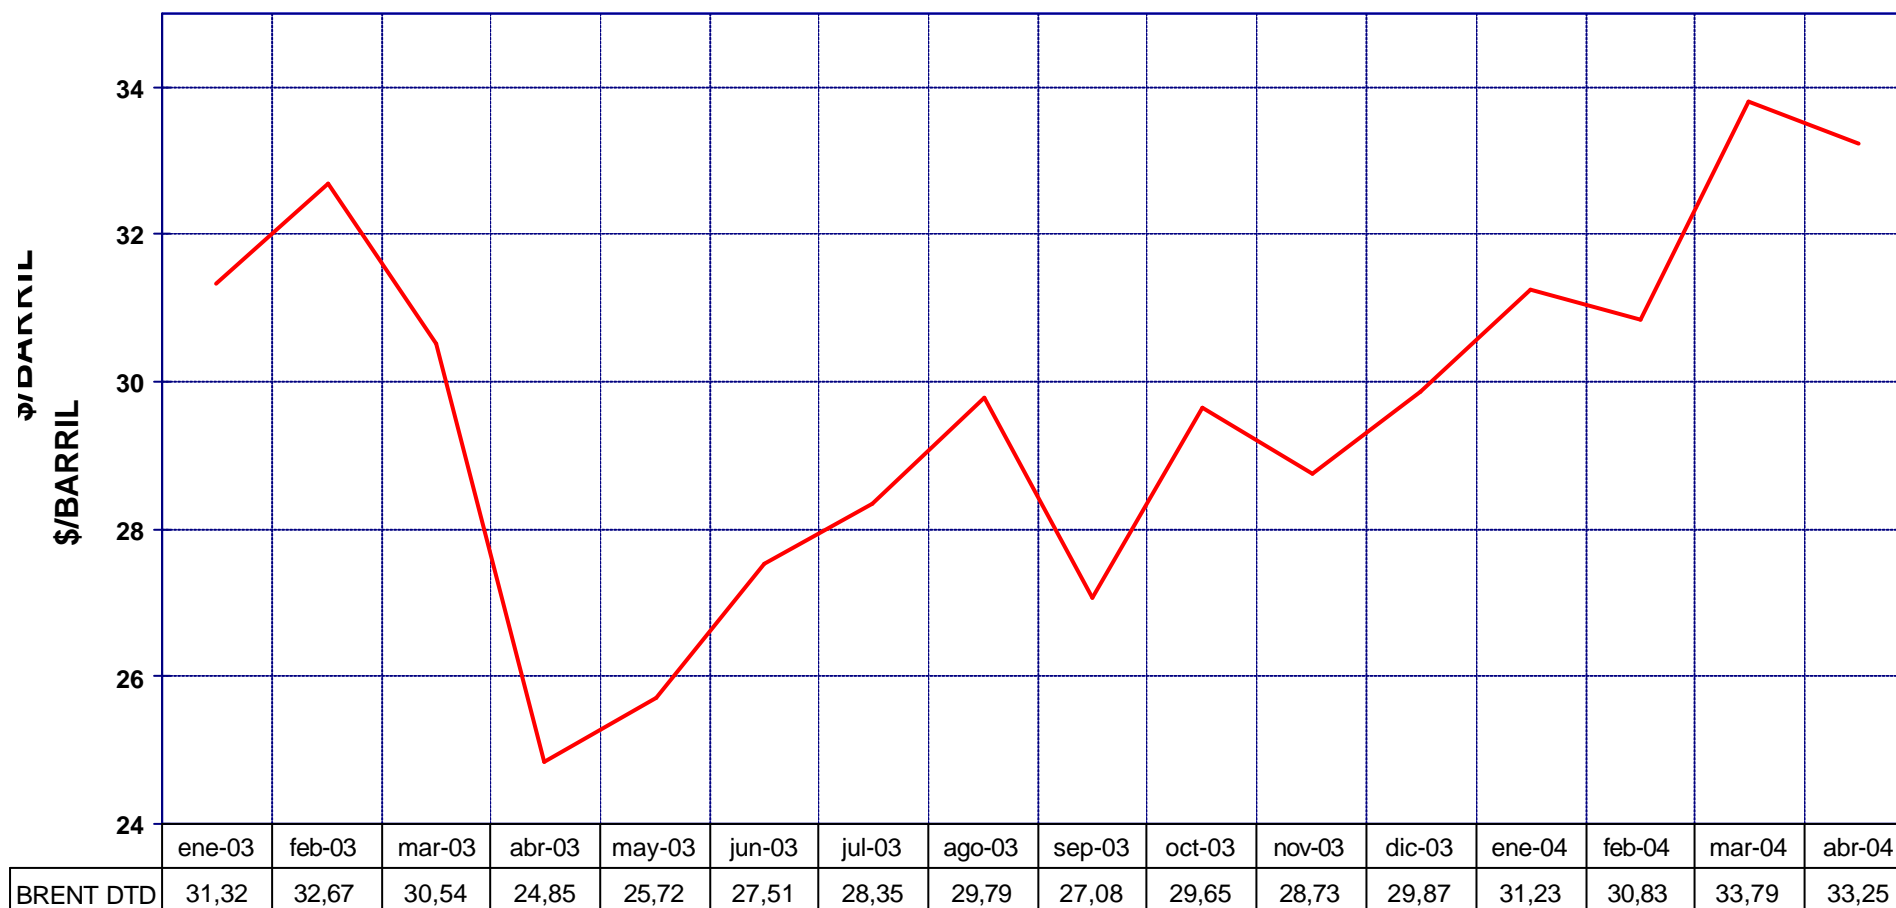

## EVOLUCIÓN COTIZACIÓN CRUDO BRENT DATED (MARZO A ABRIL)

MEDIA \$/BARRIL: MARZO 33,79 - ABRIL 33,25

# EVOLUCIÓN COTIZACIONES MENSUALES CRUDO BRENT DATED

MEDIA \$/BARRIL: 2.004 32,87 - 2.003 28,83 - 2.002 25,02