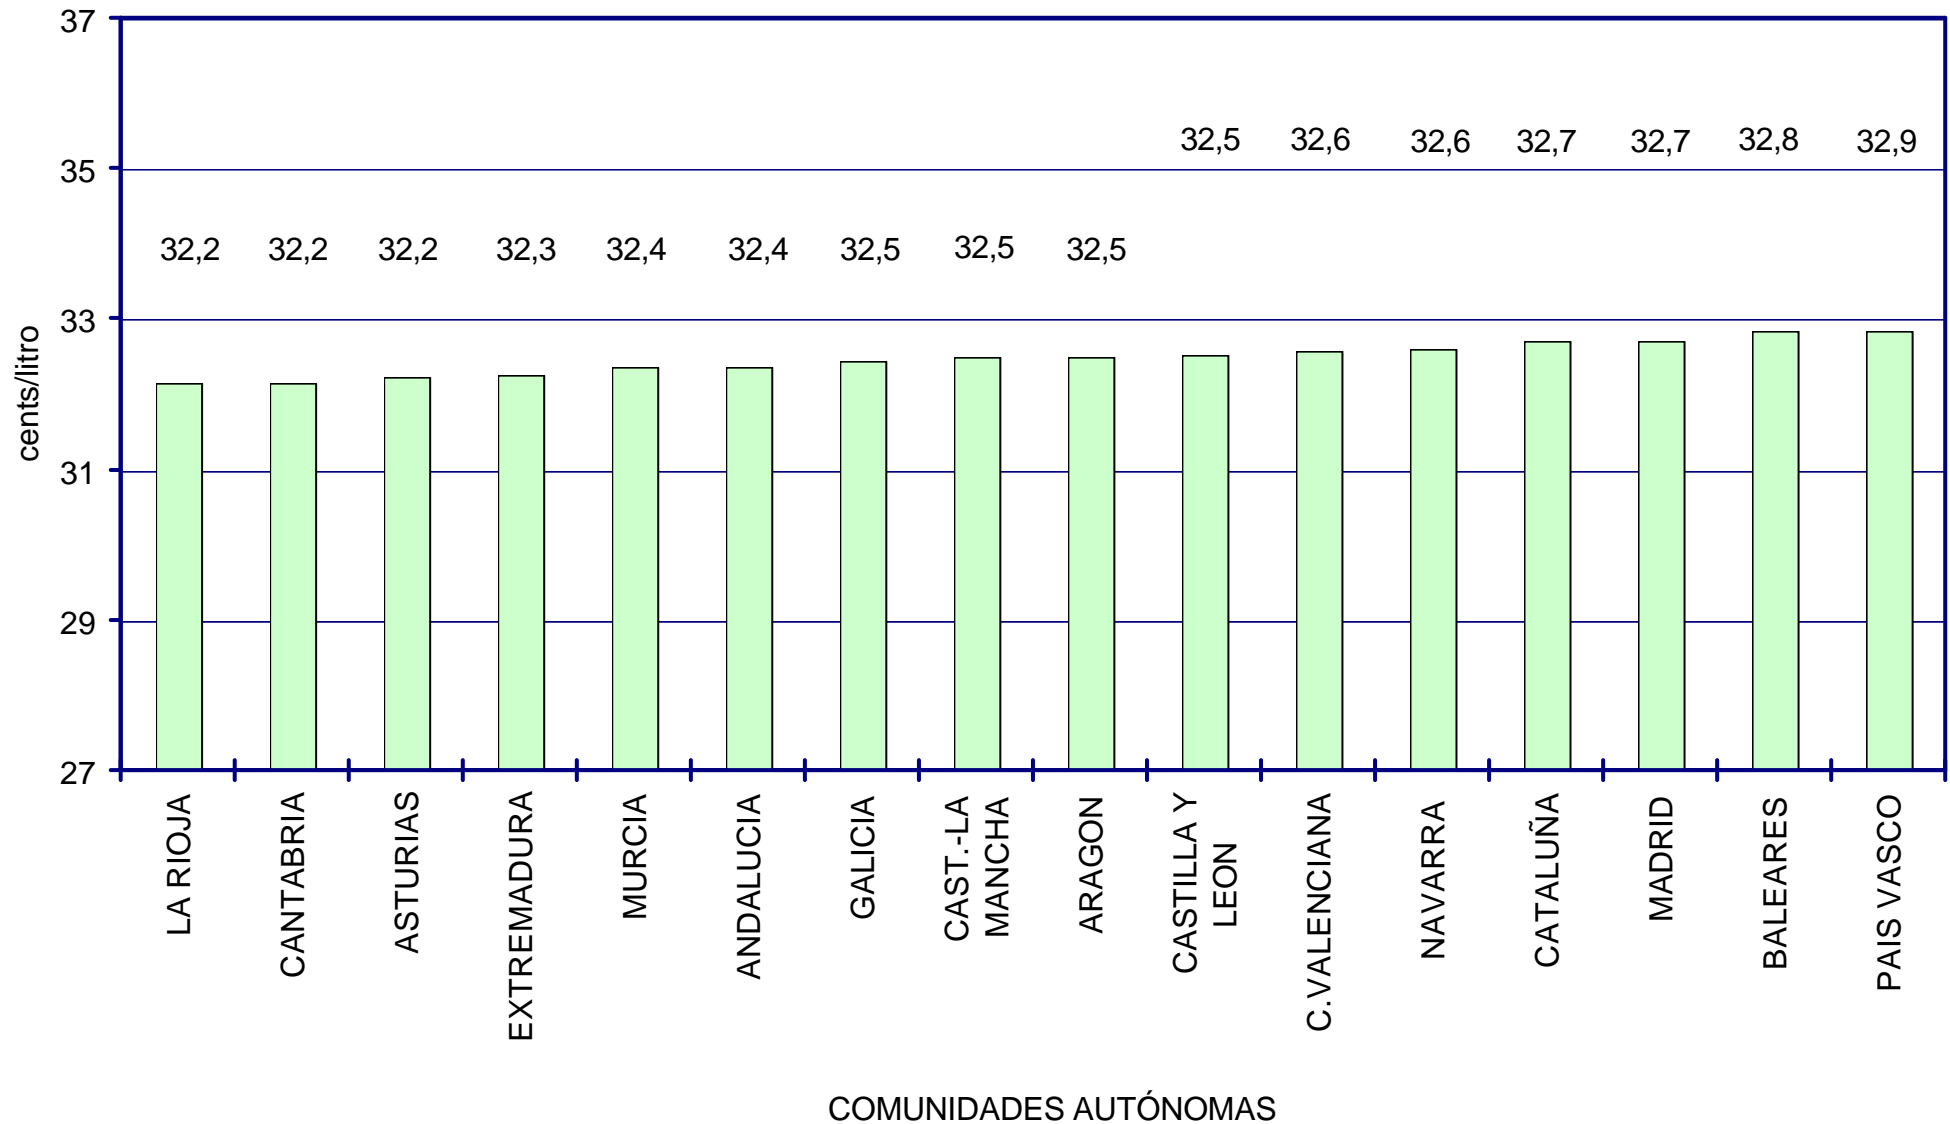

PRECIOS SIN IMPUESTOS GASÓLEO DE AUTOMOCIÓN POR COMUNIDADES AUTÓNOMAS. ABRIL 2004.

PRECIOS DE
GASOLINAS
Y GASÓLEOS