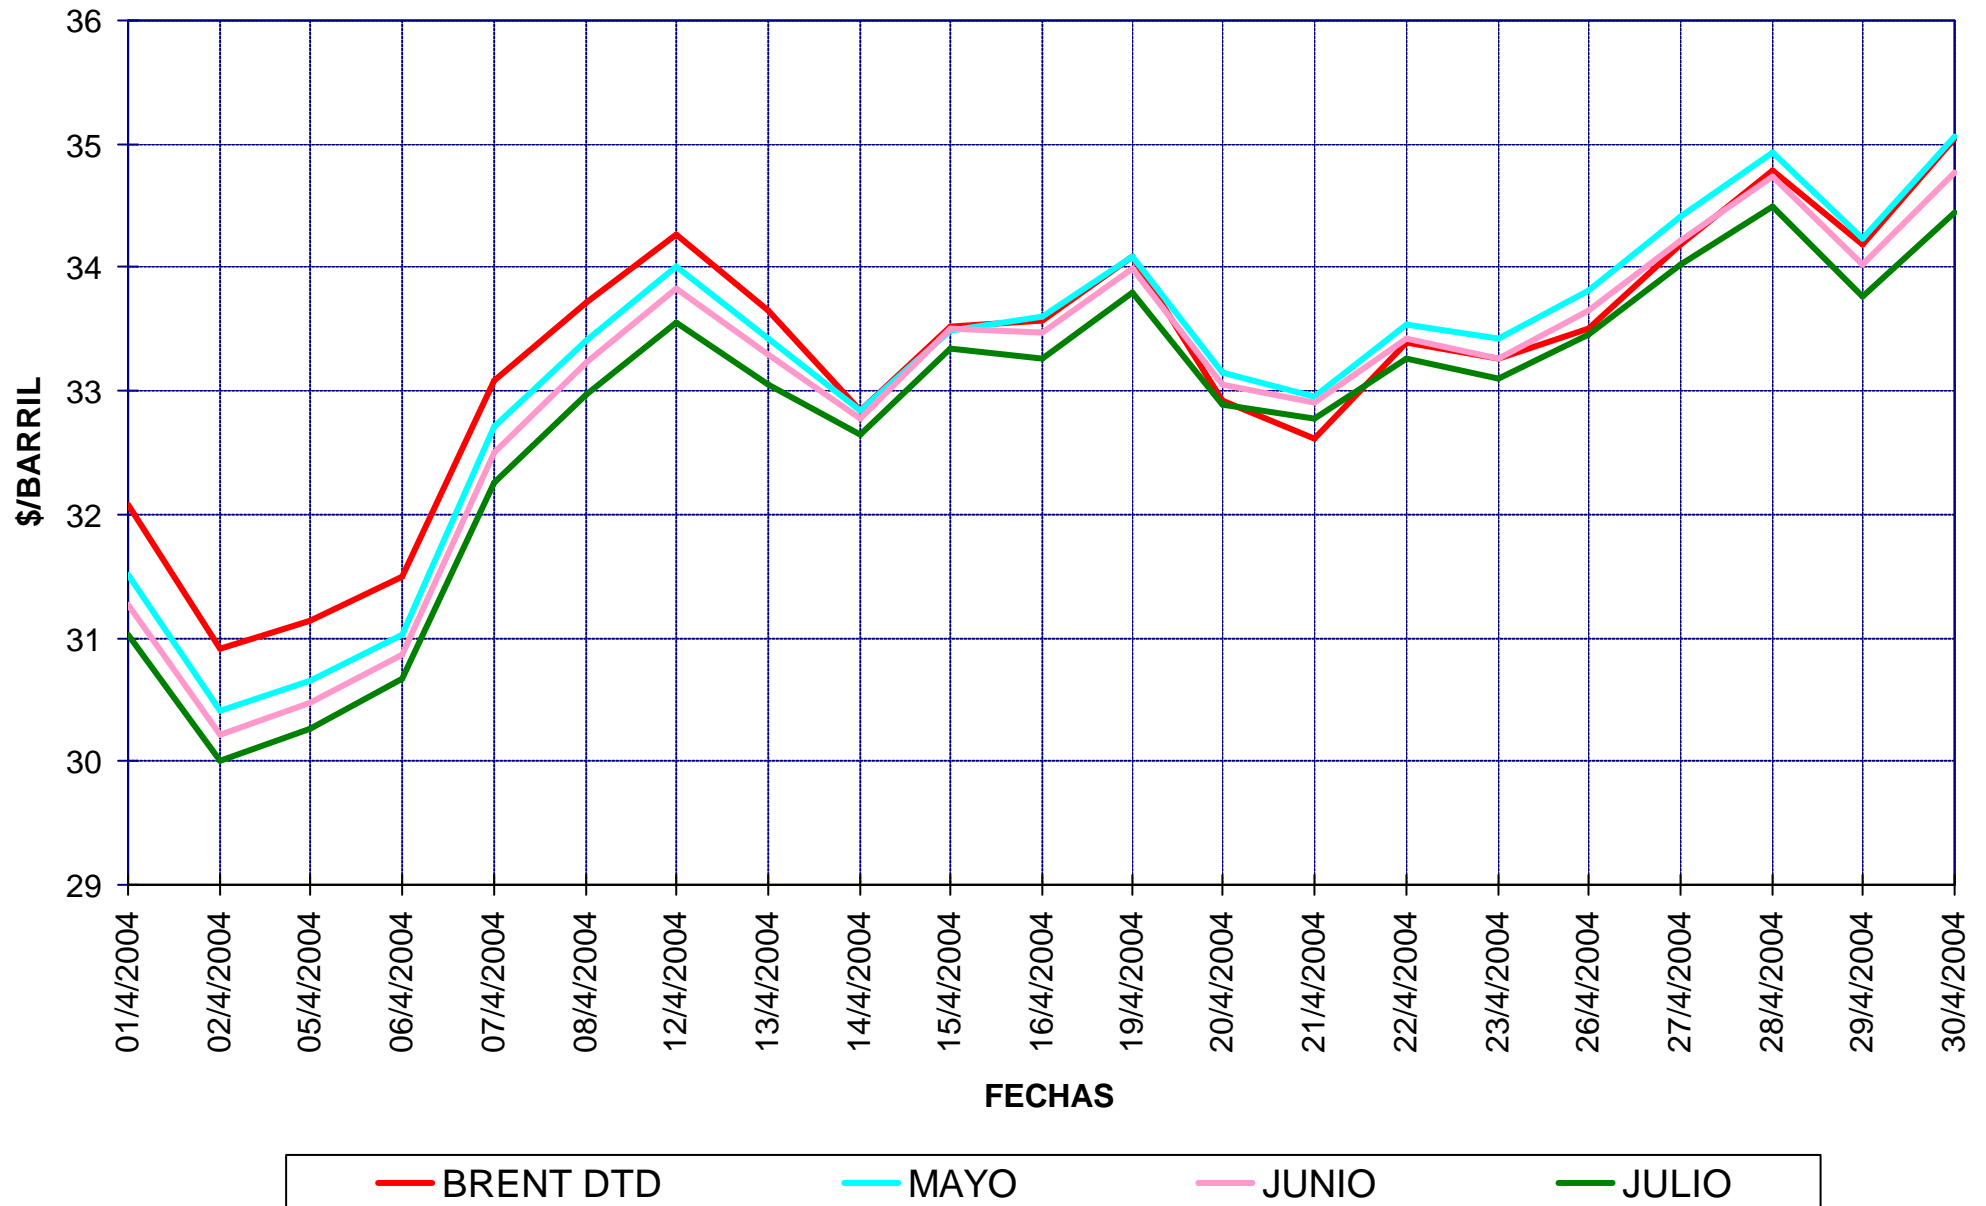

COTIZACIONES BRENT "DATED" Y A PLAZOS

PRECIOS DE
GASOLINAS
Y GASÓLEOS