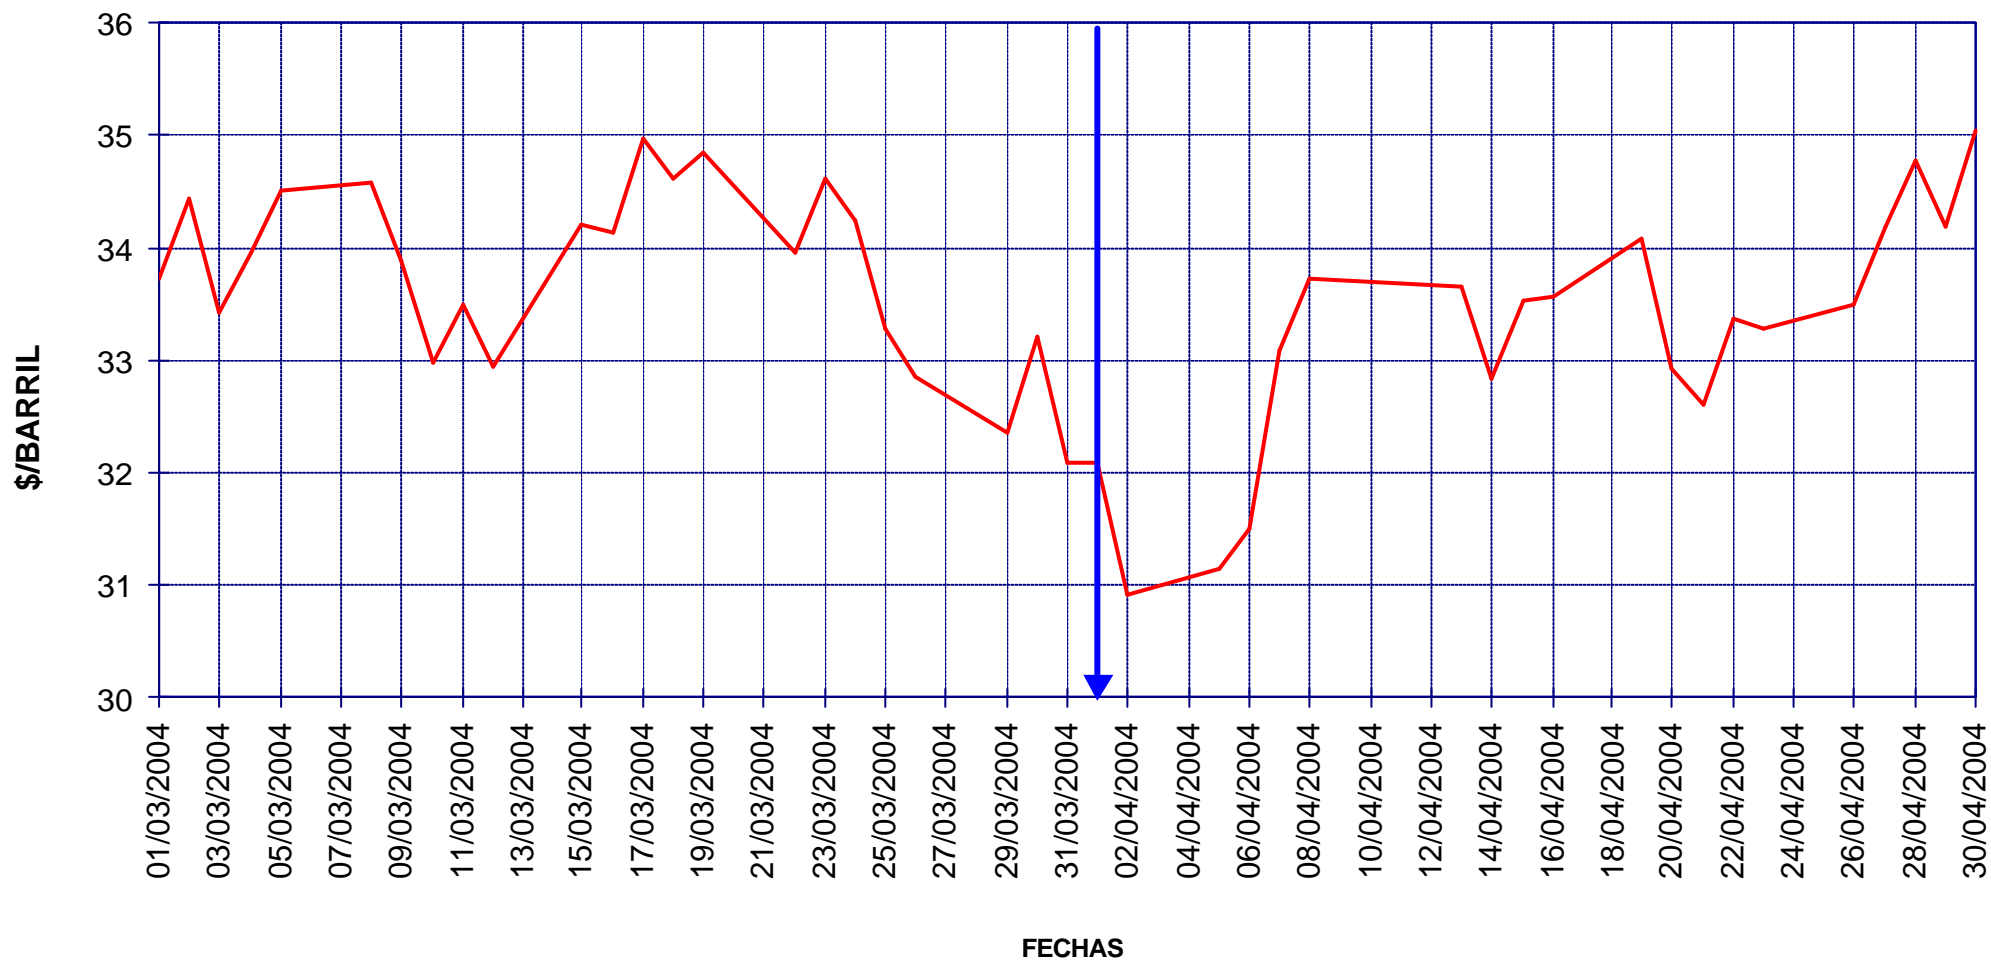

# **PRECIOS DE CARBURANTES Y COMBUSTIBLES**

**DATOS DE ABRIL DE 2004**

**PRESENTACIÓN : mayo de 2004**

- EN PAÍSES CON PRECIOS LIBRES, LOS PRECIOS SE FORMAN EN FUNCIÓN DE LAS SIGUIENTES VARIABLES.
  - COTIZACIÓN INTERNACIONAL DE CRUDOS.
  - COTIZACIÓN INTERNACIONAL DE PRODUCTOS.
  - MARGEN DE DISTRIBUCIÓN Y COMERCIALIZACIÓN.
  - IMPUESTOS VIGENTES.
- LOS DOS PRIMEROS LOS FIJA EL MERCADO.
- LOS IMPUESTOS CORRESPONDEN A LOS FIJADOS POR EL GOBIERNO DE CADA PAÍS.
- EL MARGEN DE DISTRIBUCIÓN Y COMERCIALIZACIÓN VARÍA EN FUNCIÓN DE:
  - LOCALIZACIÓN GEOGRÁFICA (NÚCLEO URBANO, CARRETERA, PROXIMIDAD A REFINERÍAS O ENTRADAS COSTERAS, ETC).
  - RELACIONES EXISTENTES ENTRE COMPAÑÍAS PETROLERAS Y EE.SS. (PROPIEDAD, ABANDERAMIENTO, EXCLUSIVA, ETC).
  - EXISTENCIA DE PROMOCIONES LOCALES.
  - POLÍTICAS DE MARKETING EMPRESARIAL.
  - ETC.

## EVOLUCIÓN COTIZACIÓN CRUDO BRENT DATED (MARZO A ABRIL)

MEDIA \$/BARRIL: MARZO 33,79 - ABRIL 33,25