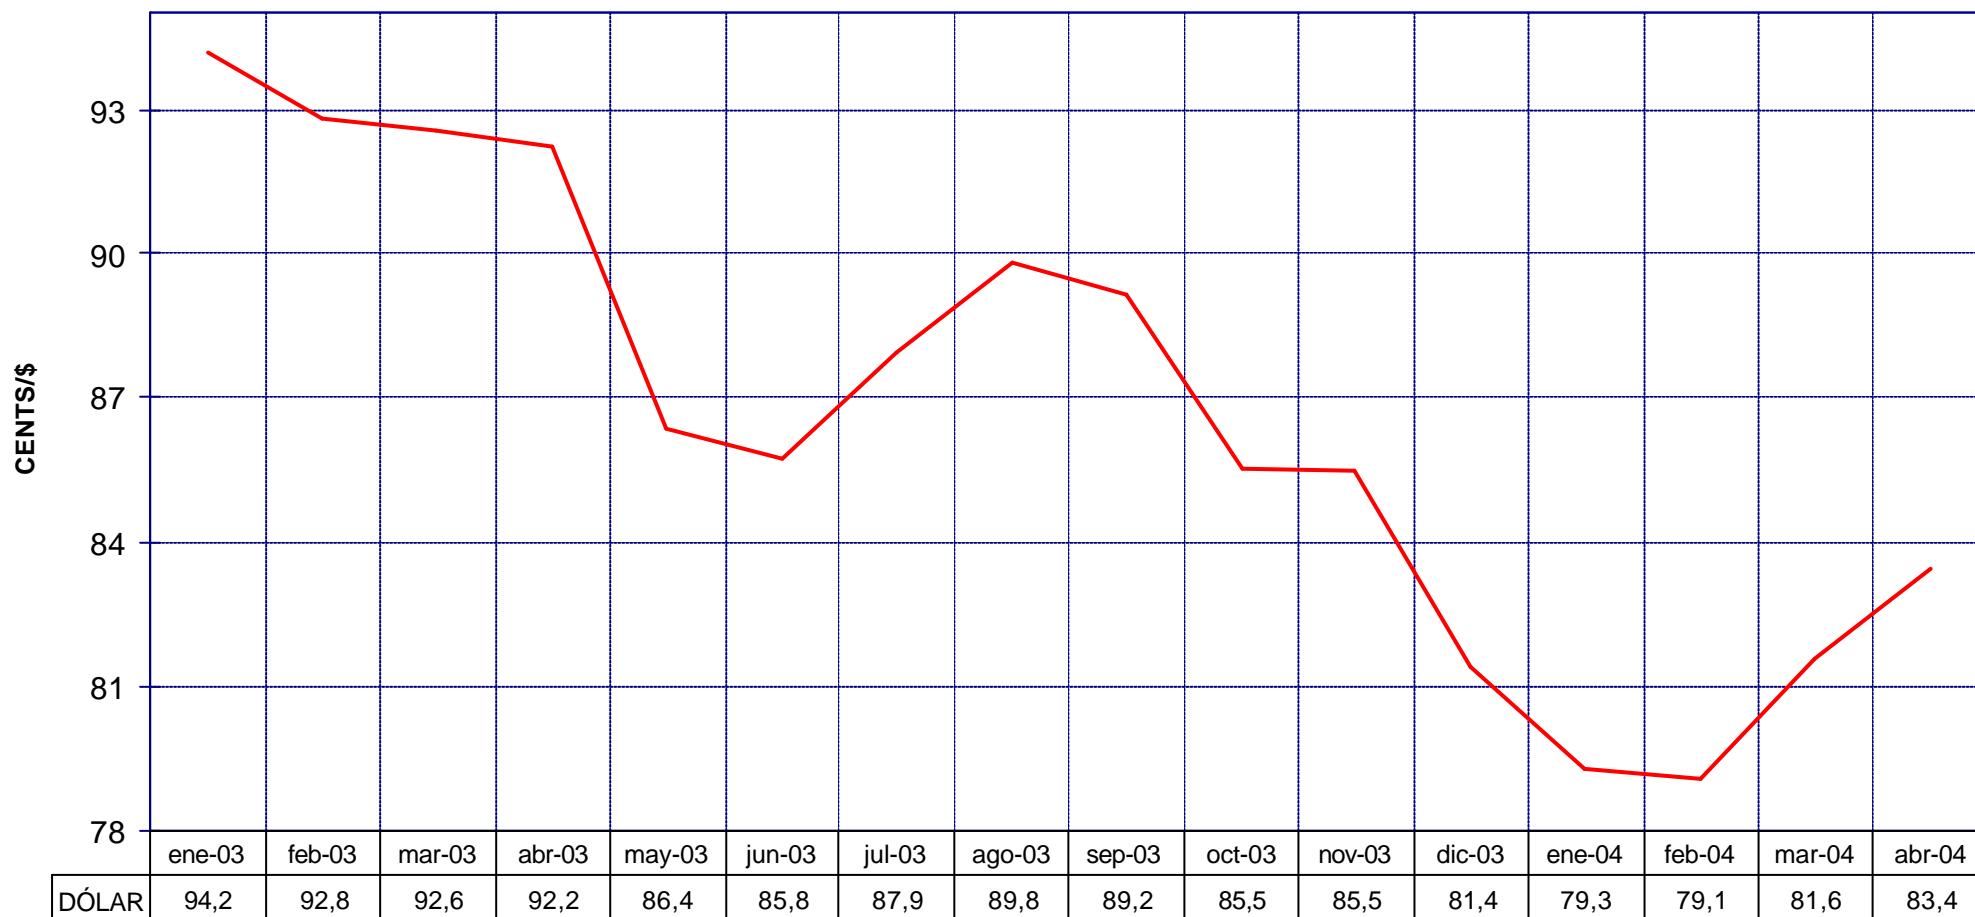

EVOLUCIÓN MEDIAS MENSUALES COTIZACIONES DEL DÓLAR

PRECIOS DE
GASOLINAS
Y GASÓLEOS

MEDIAS CENTS/$: 2.004 81,2 - 2.003 88,6 - 2.002 106,1

FECHAS