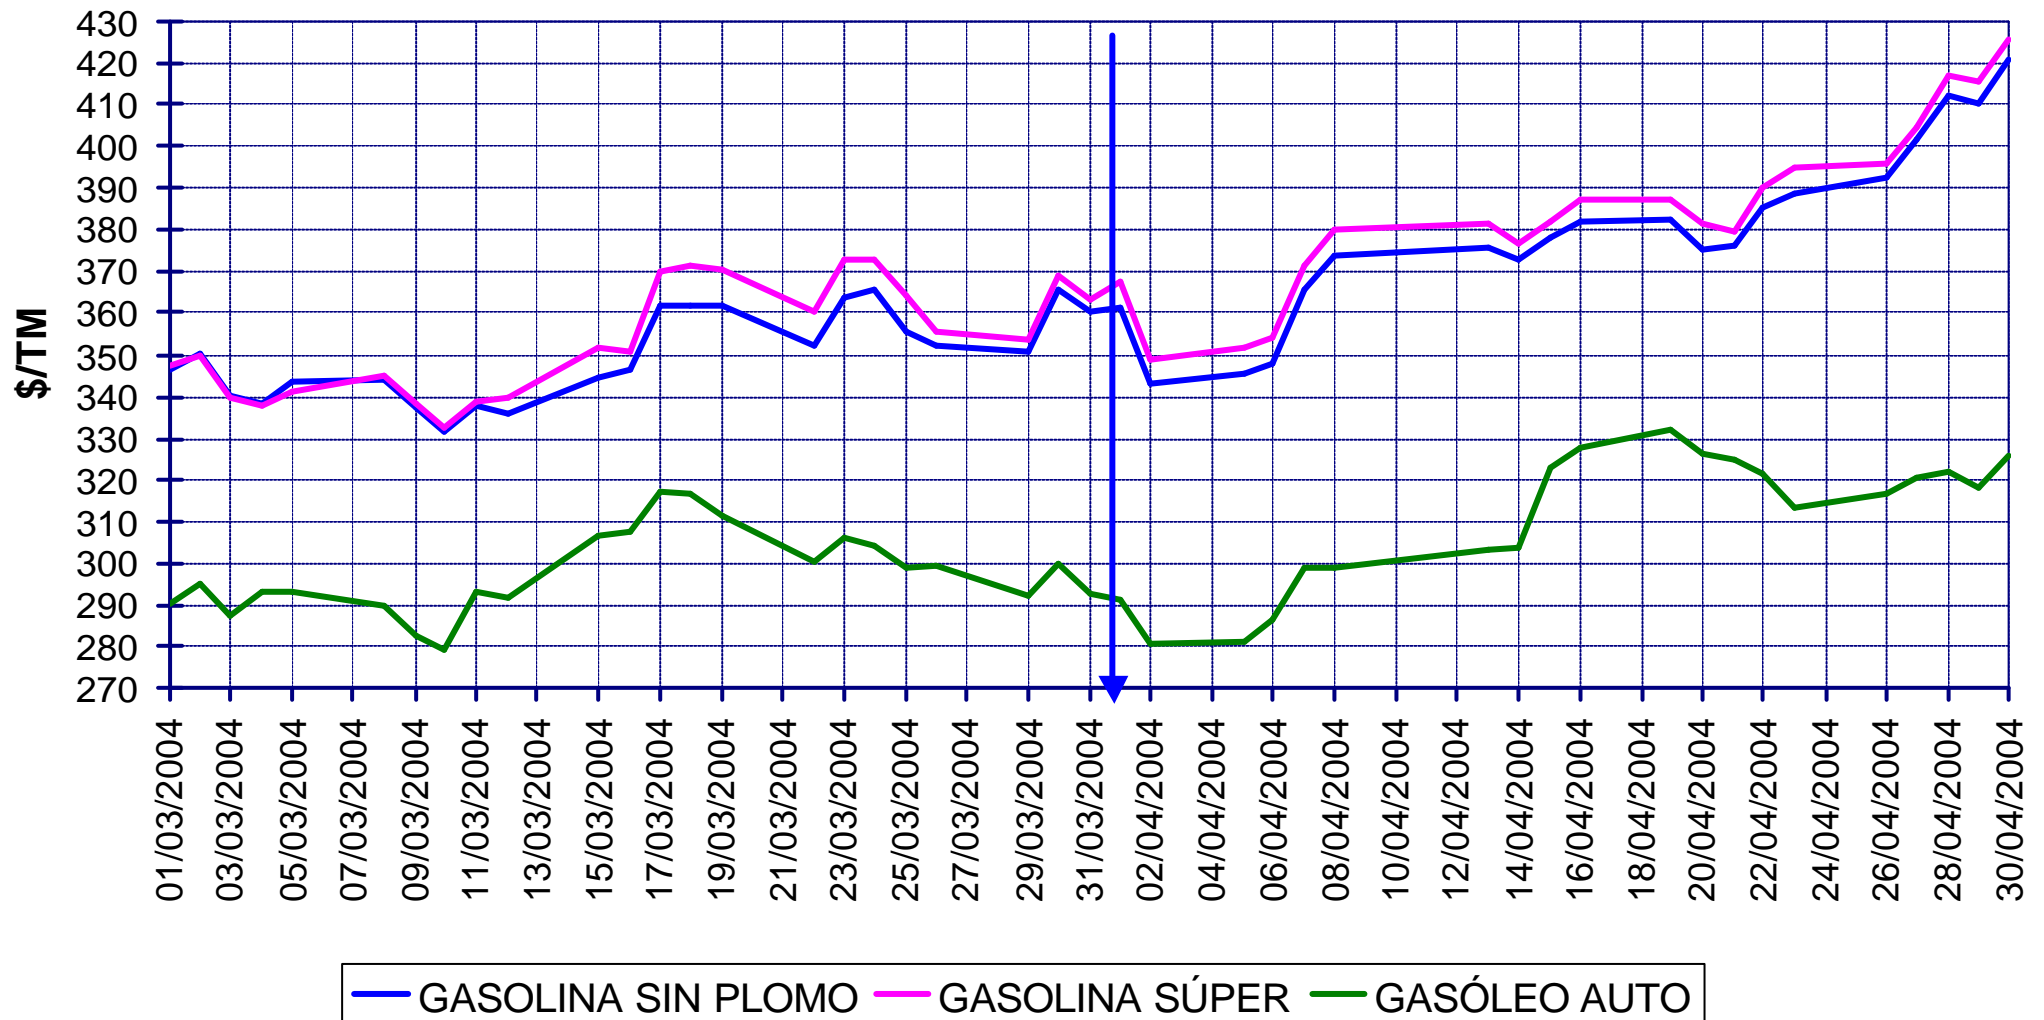

EVOLUCIÓN DE LAS COTIZACIONES FOB DE GASOLINAS Y GASÓLEO AUTO EN LOS MERCADOS DE ITALIA Y NWE (MARZO A ABRIL)

PRECIOS DE
GASOLINAS
Y GASÓLEOS

	mar-04	abr-04
GASOLINA S/PB	349,8	379,5
$/TM: GASOLINA SÚPER	353,8	384,7
GASÓLEO AUTO	297,7	310,8