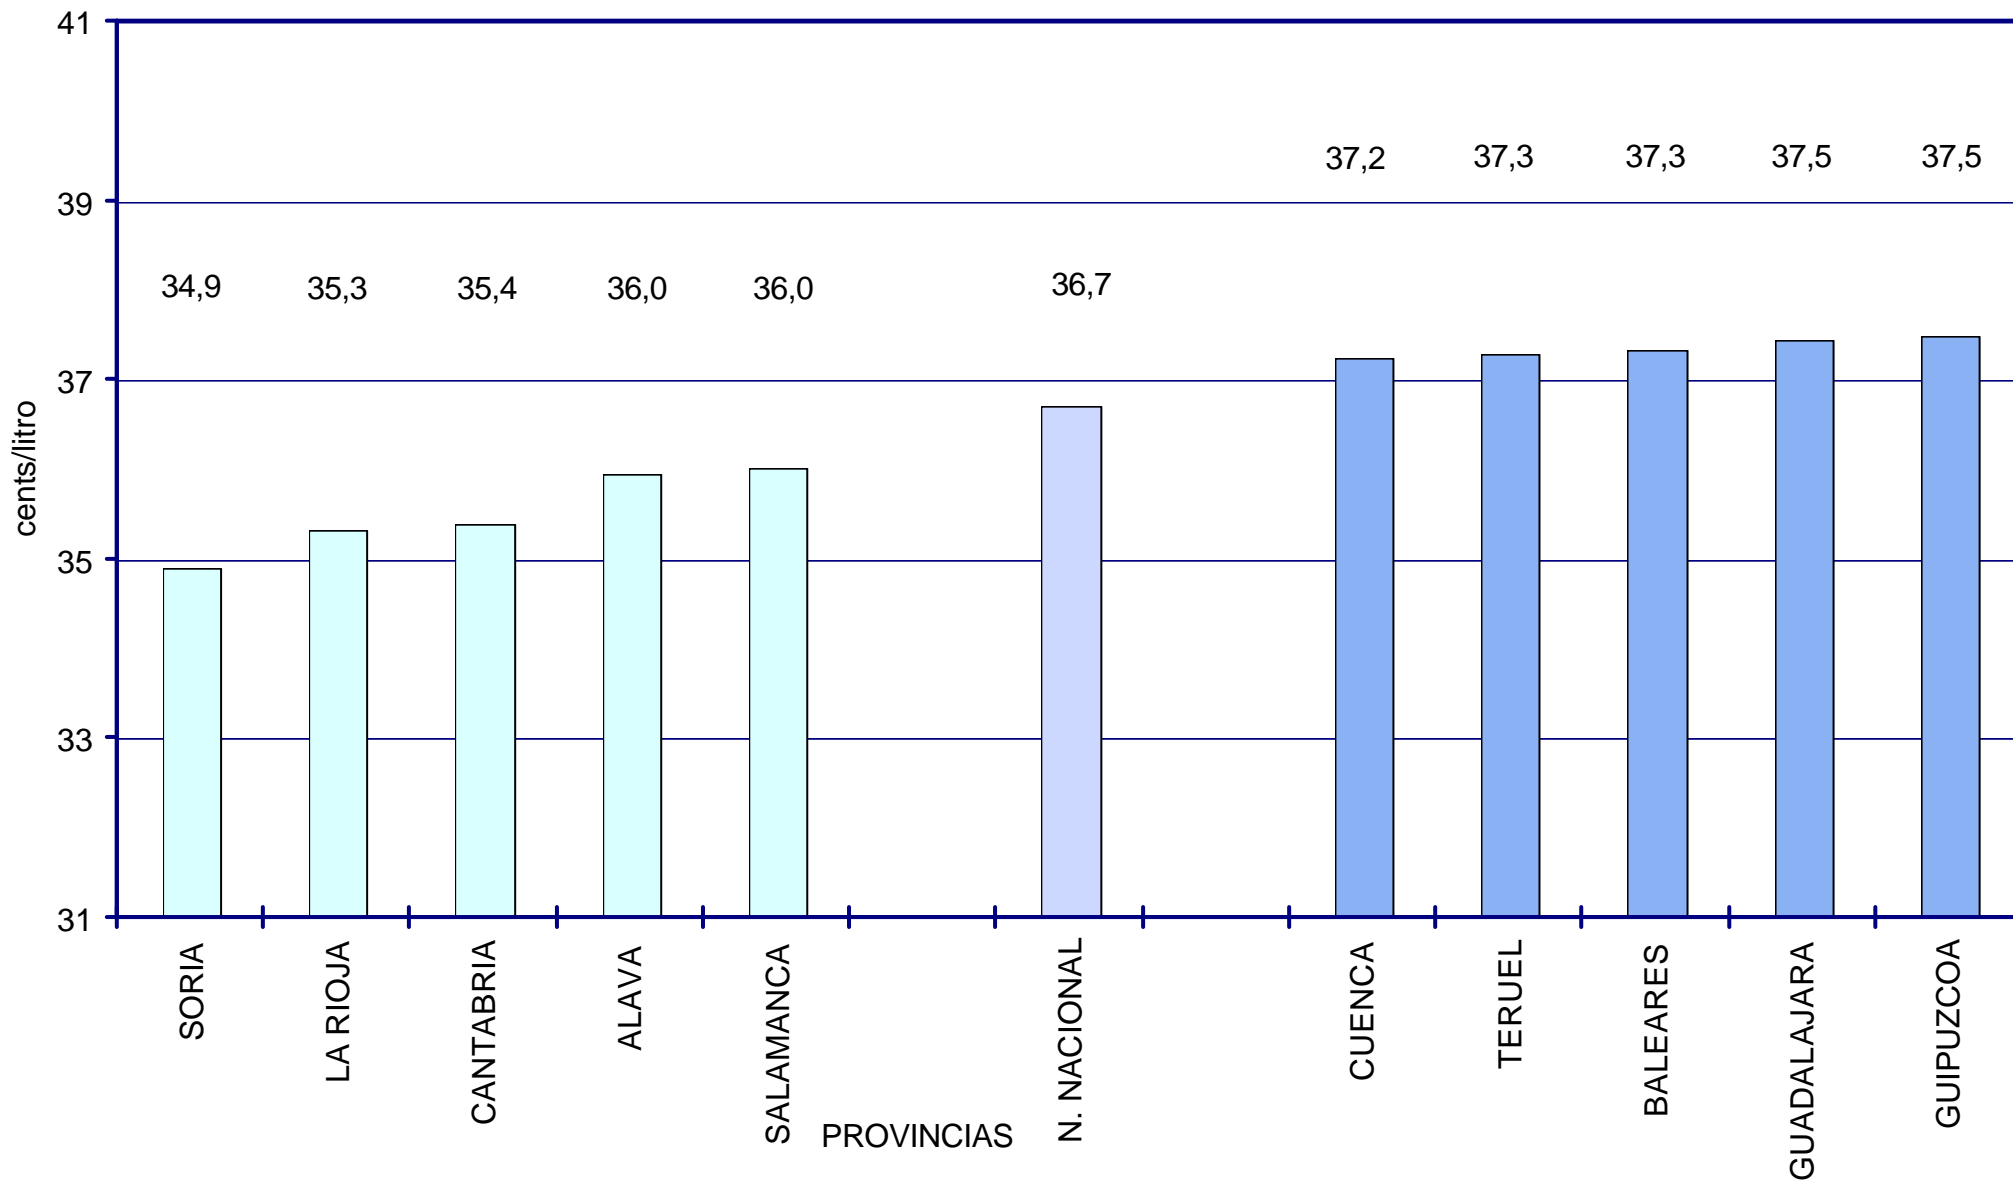

**PRECIOS SIN IMPUESTOS GASOLINA
SÚPER DE LAS 5 PROVINCIAS
CON PRECIOS MÁS BAJOS Y MÁS ALTOS.
ABRIL 2004**

PRECIOS DE
GASOLINAS
Y GASÓLEOS