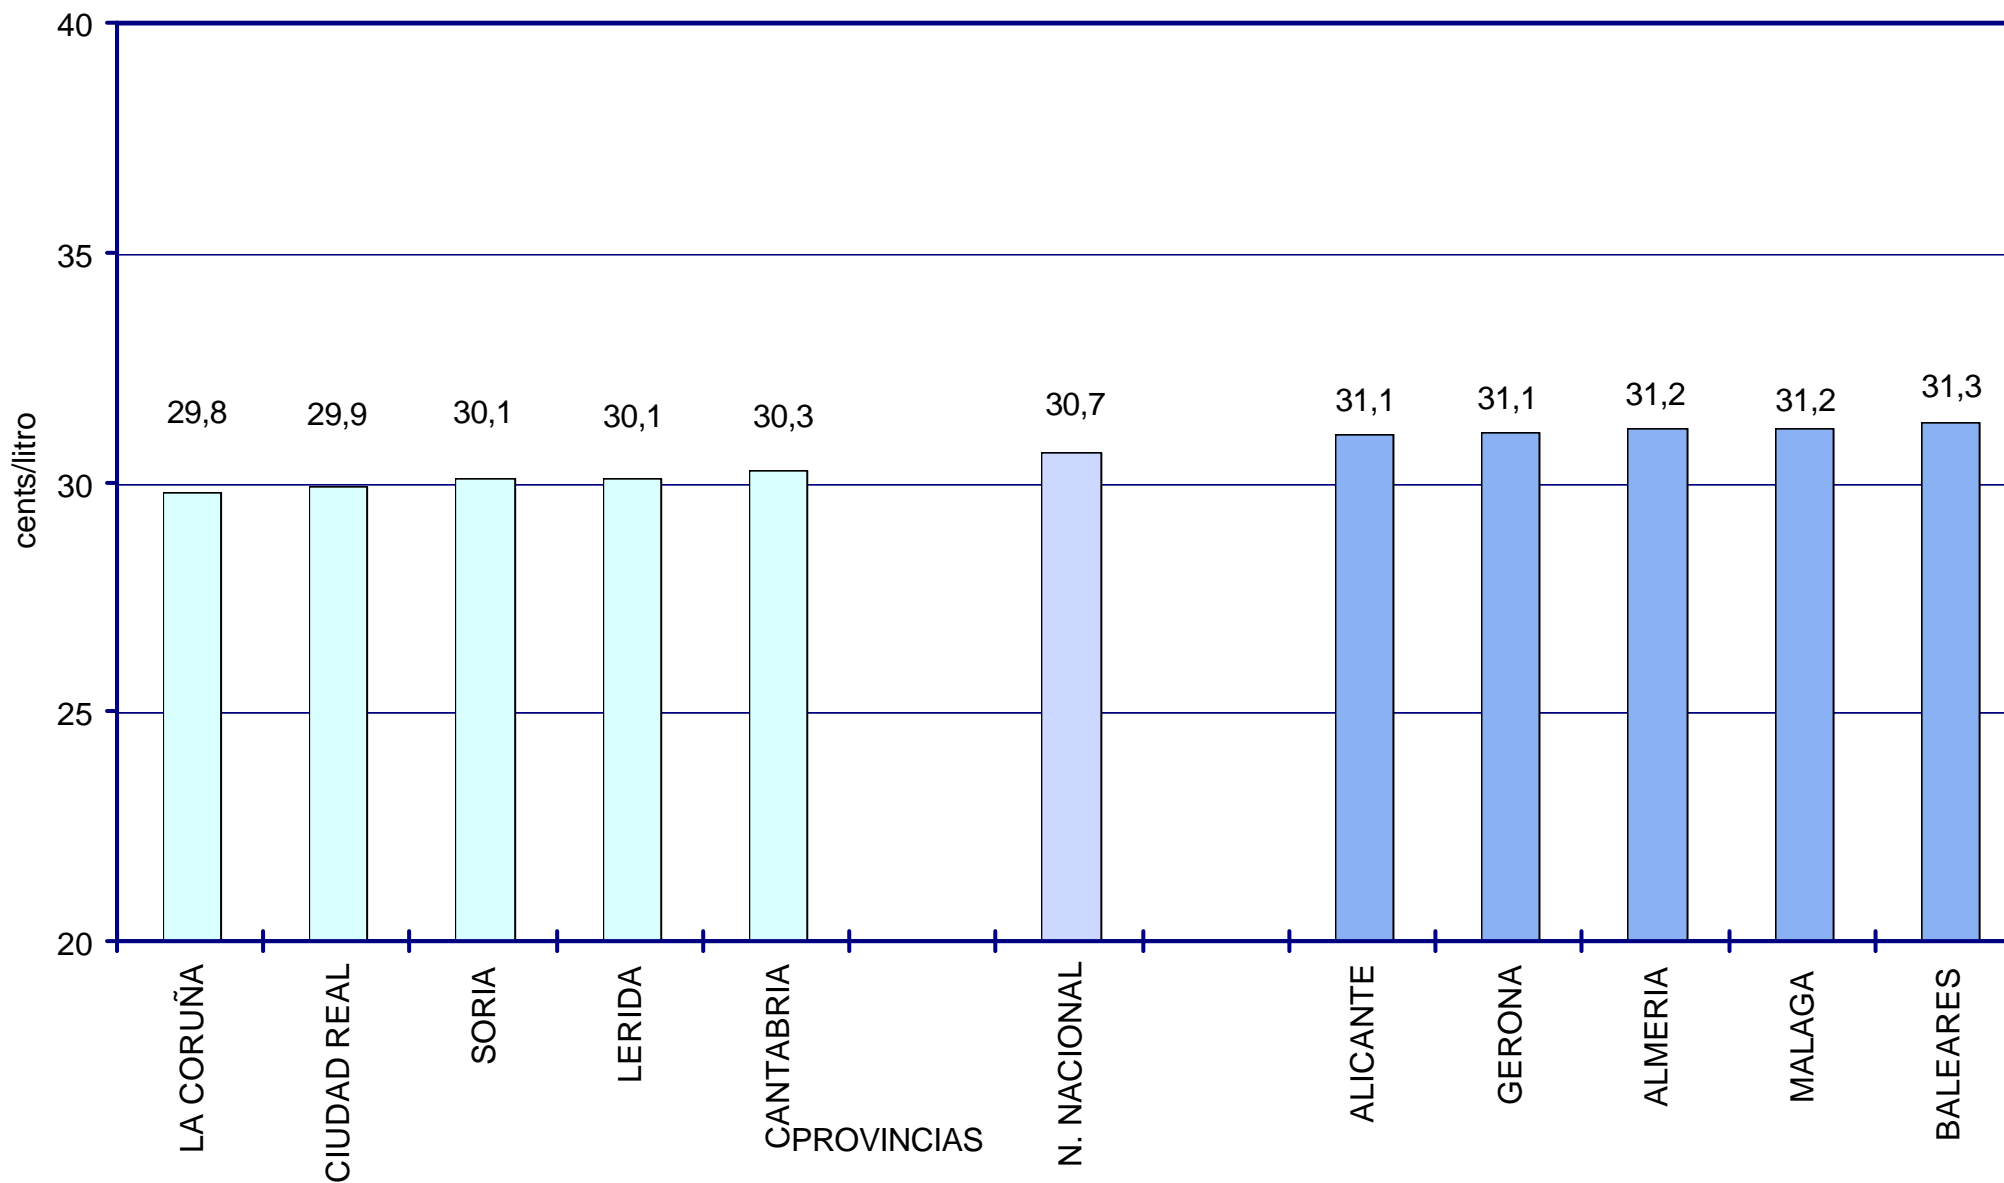

PRECIOS SIN IMPUESTOS GASÓLEO DE AUTOMOCIÓN DE LAS 5 PROVINCIAS CON PRECIOS MÁS BAJOS Y MÁS ALTOS. DICIEMBRE 2002

PRECIOS DE
GASOLINAS
Y GASÓLEOS