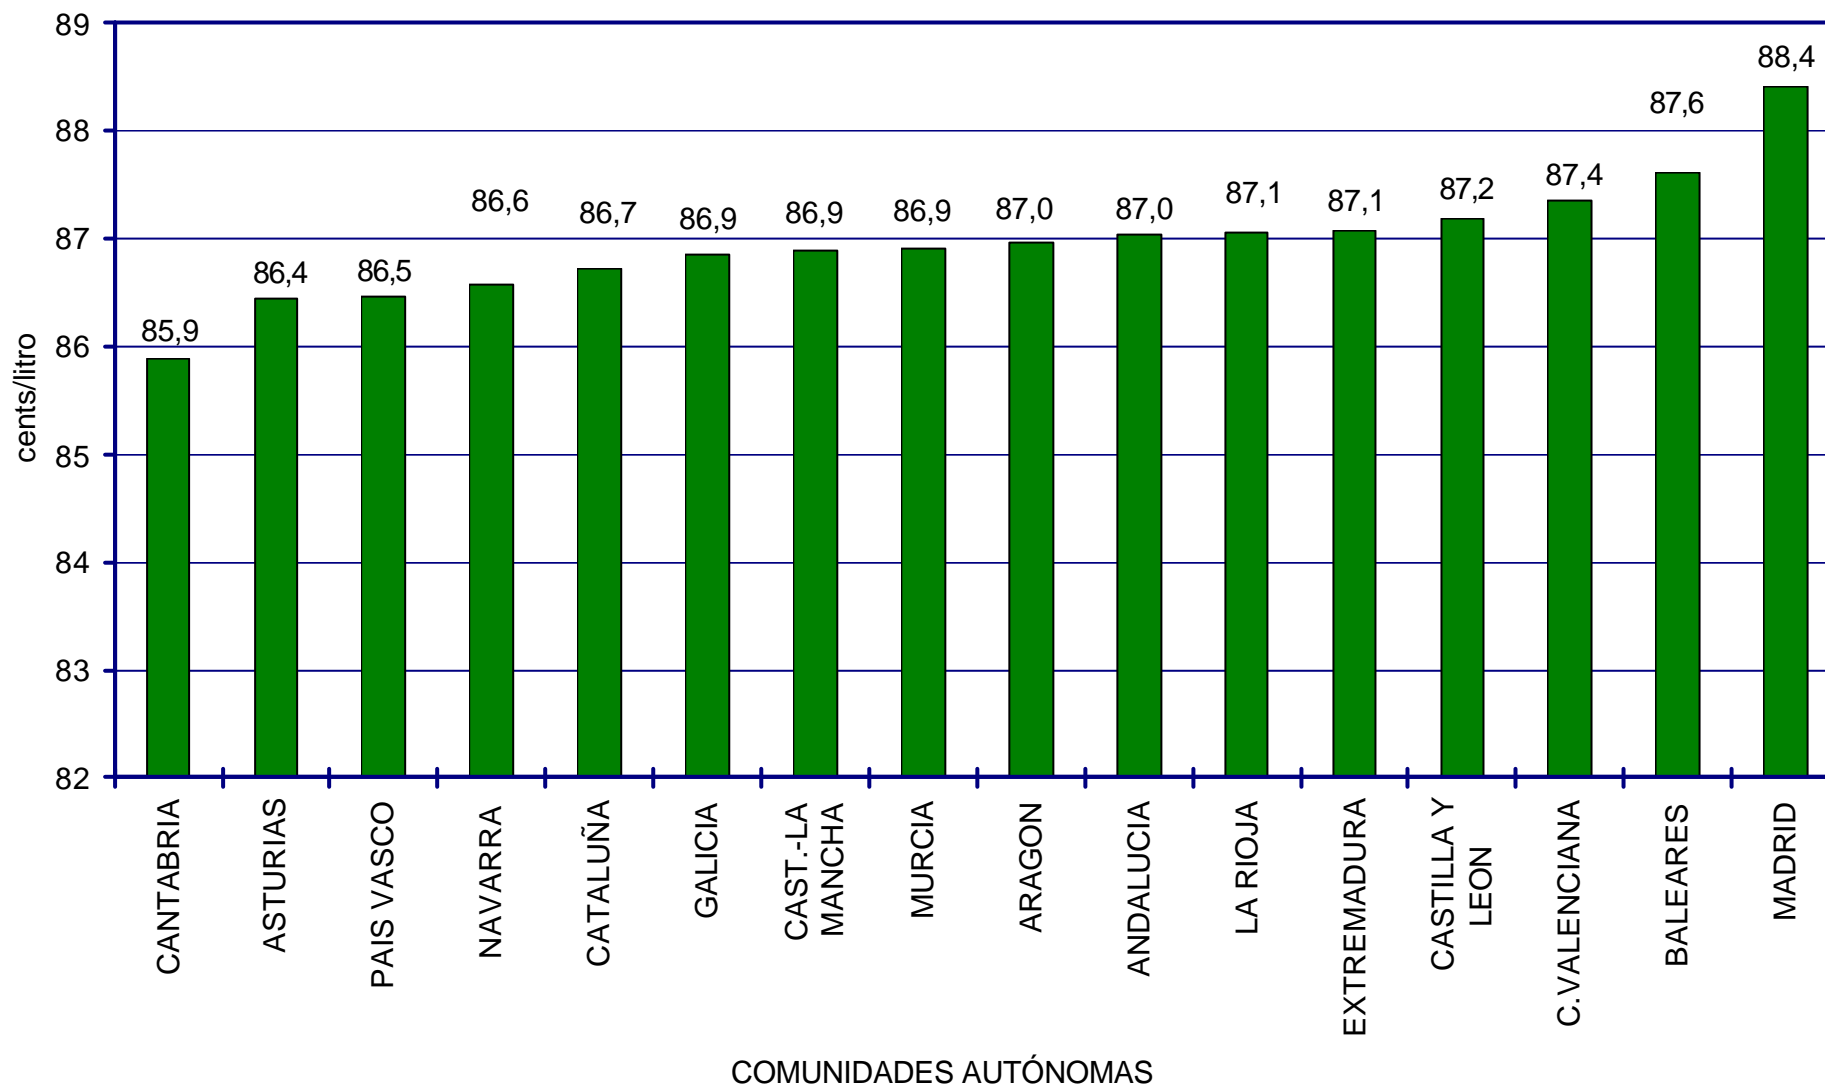

PRECIOS CON IMPUESTOS GASOLINA SÚPER POR COMUNIDADES AUTÓNOMAS. DICIEMBRE 2002.

PRECIOS DE
GASOLINAS
Y GASÓLEOS