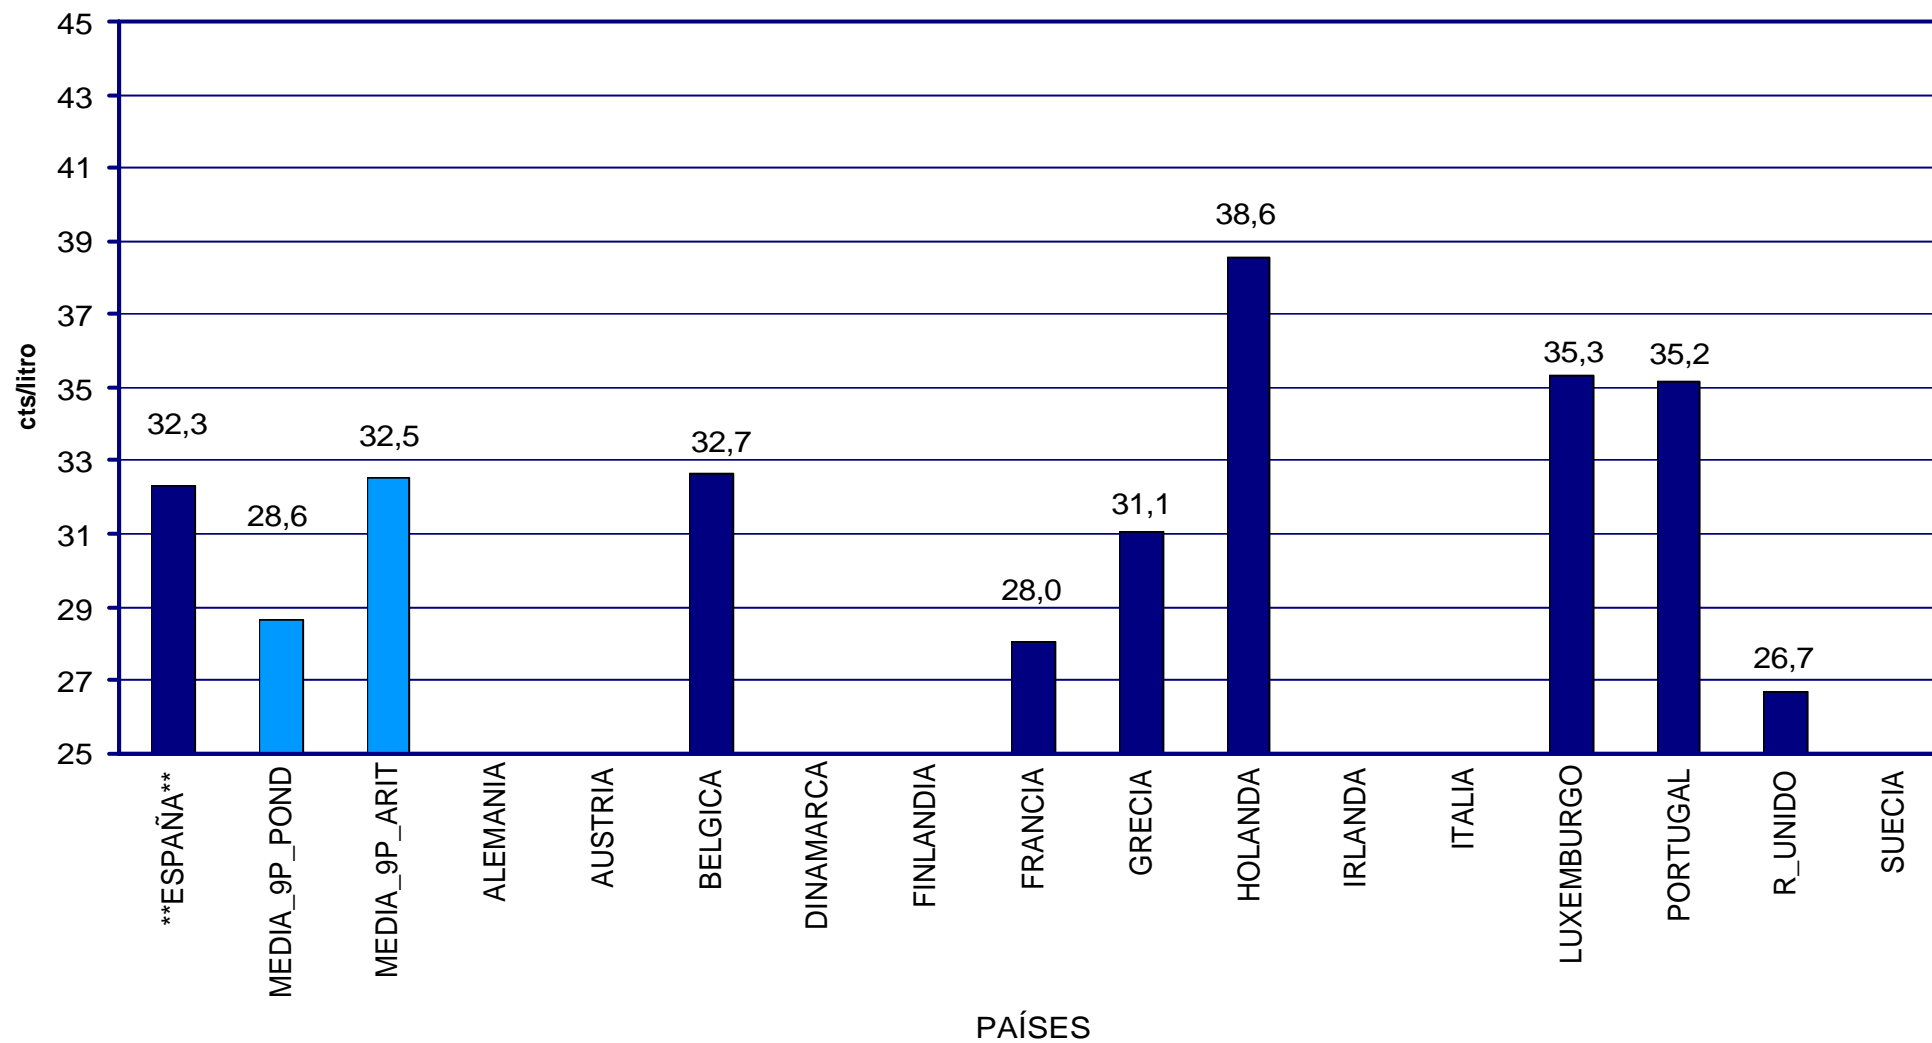

PRECIOS SIN IMPUESTOS DE LA GASOLINA SÚPER EN PAÍSES DE LA U.E. DICIEMBRE 2002

PRECIOS DE
GASOLINAS
Y GASÓLEOS