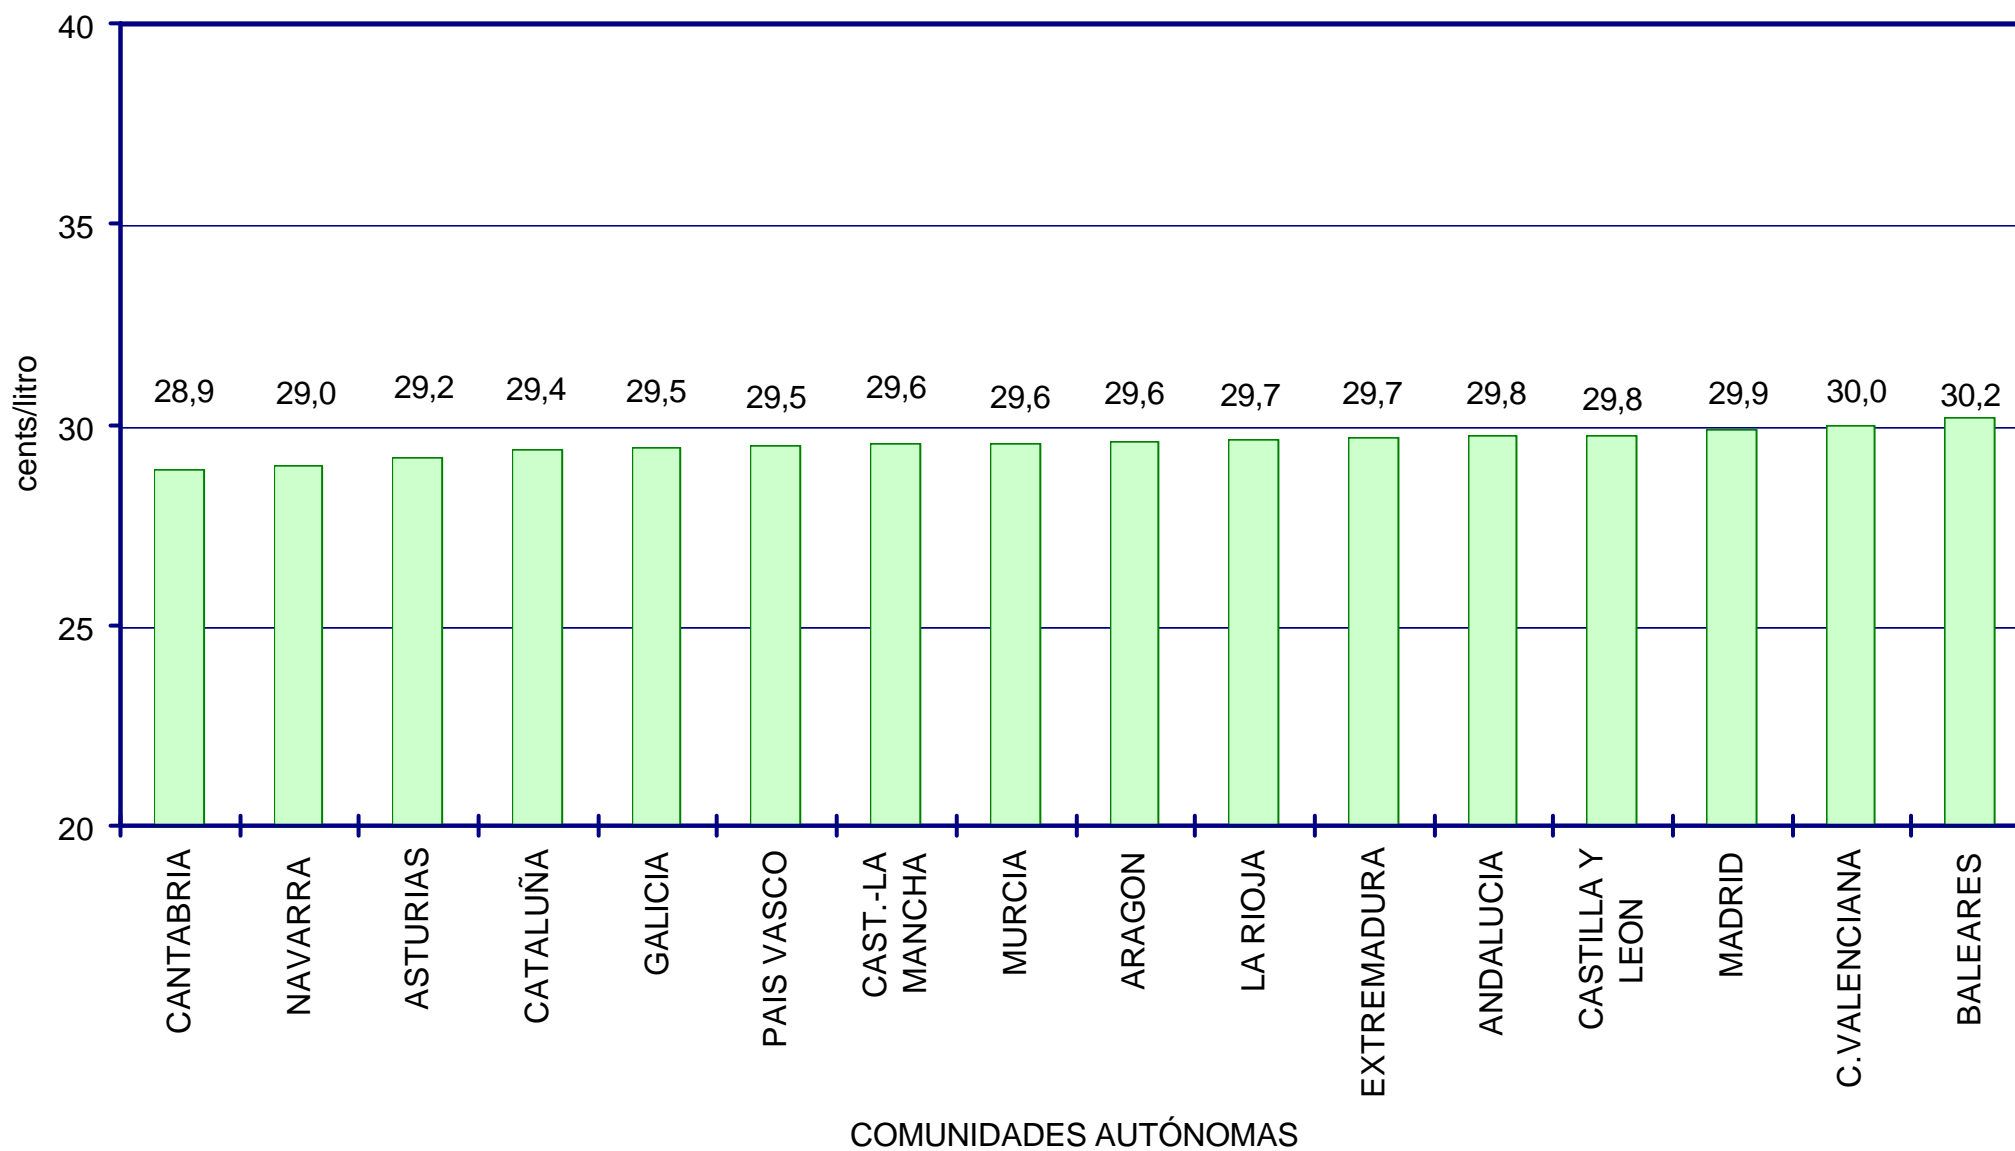

PRECIOS SIN IMPUESTOS GASOLINA 95 S/PB POR COMUNIDADES AUTÓNOMAS. DICIEMBRE 2002.

PRECIOS DE
GASOLINAS
Y GASÓLEOS