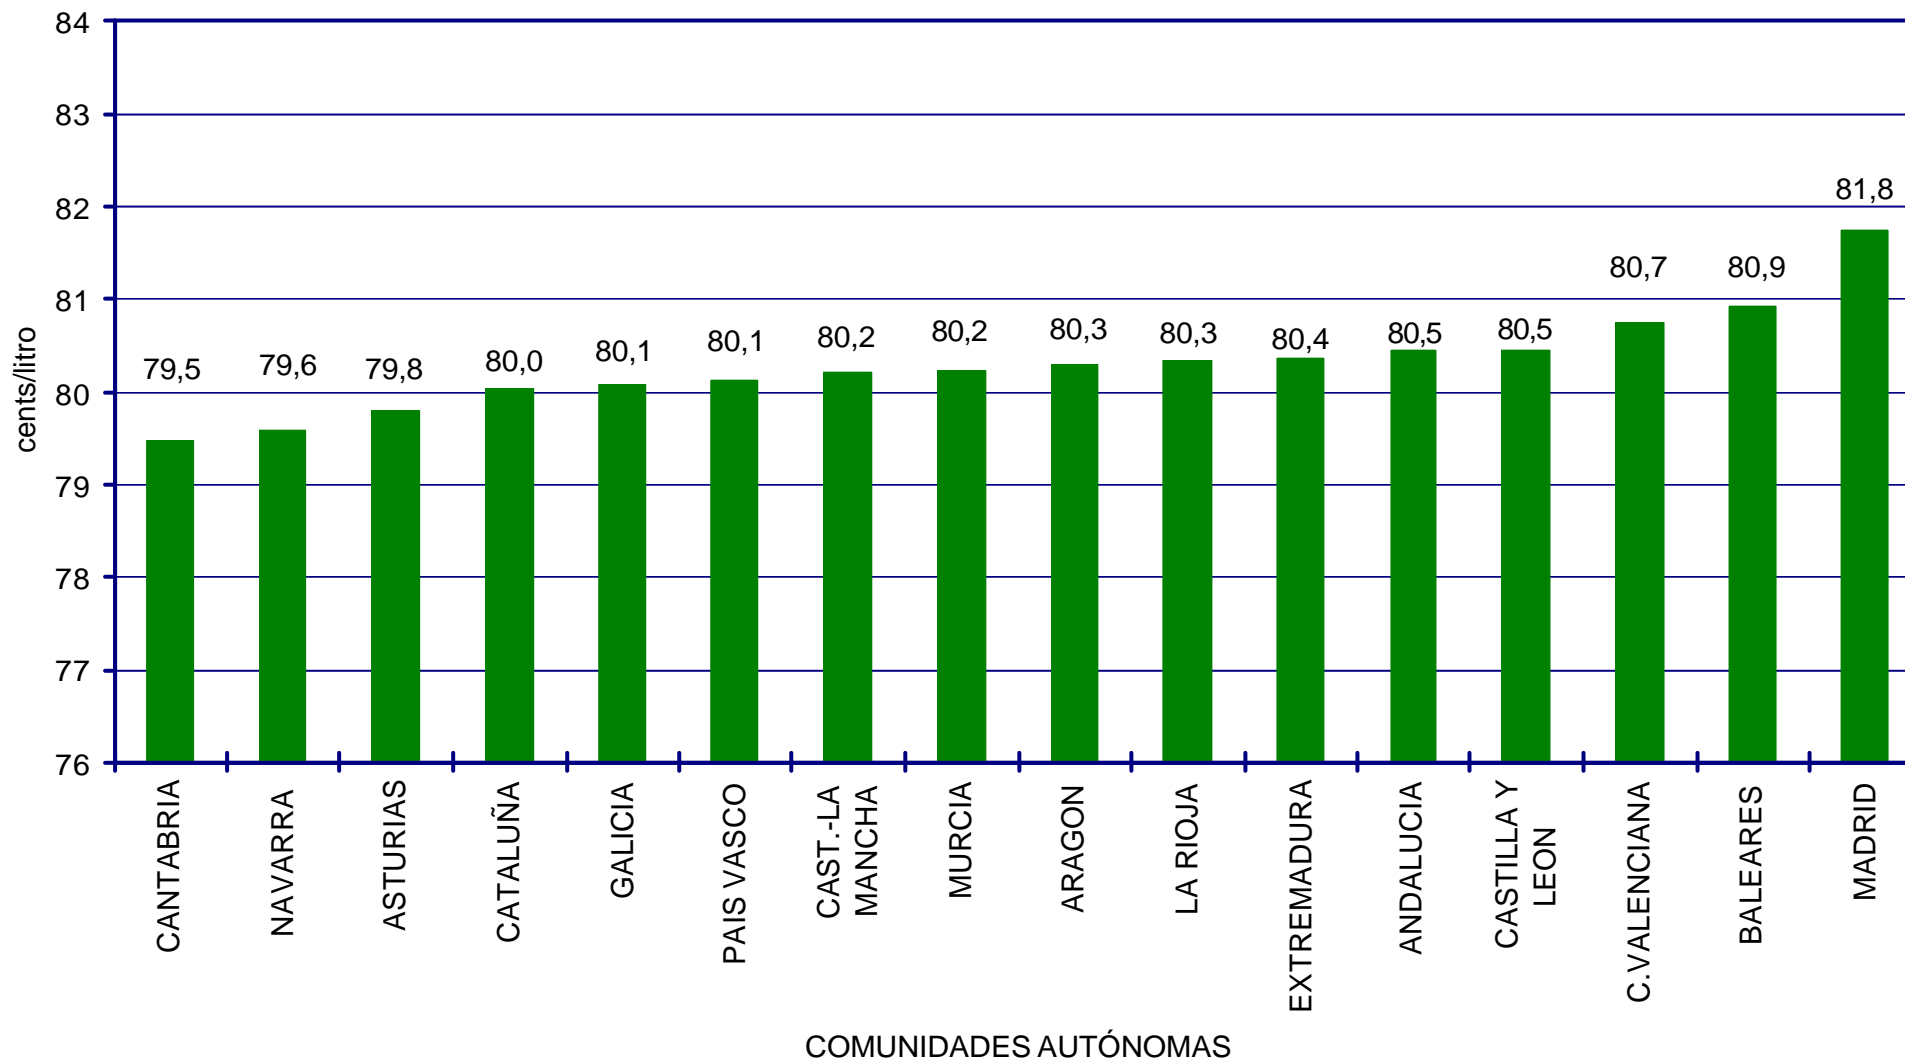

PRECIOS CON IMPUESTOS GASOLINA 95 S/PB POR COMUNIDADES AUTÓNOMAS. DICIEMBRE 2002.

PRECIOS DE
GASOLINAS
Y GASÓLEOS