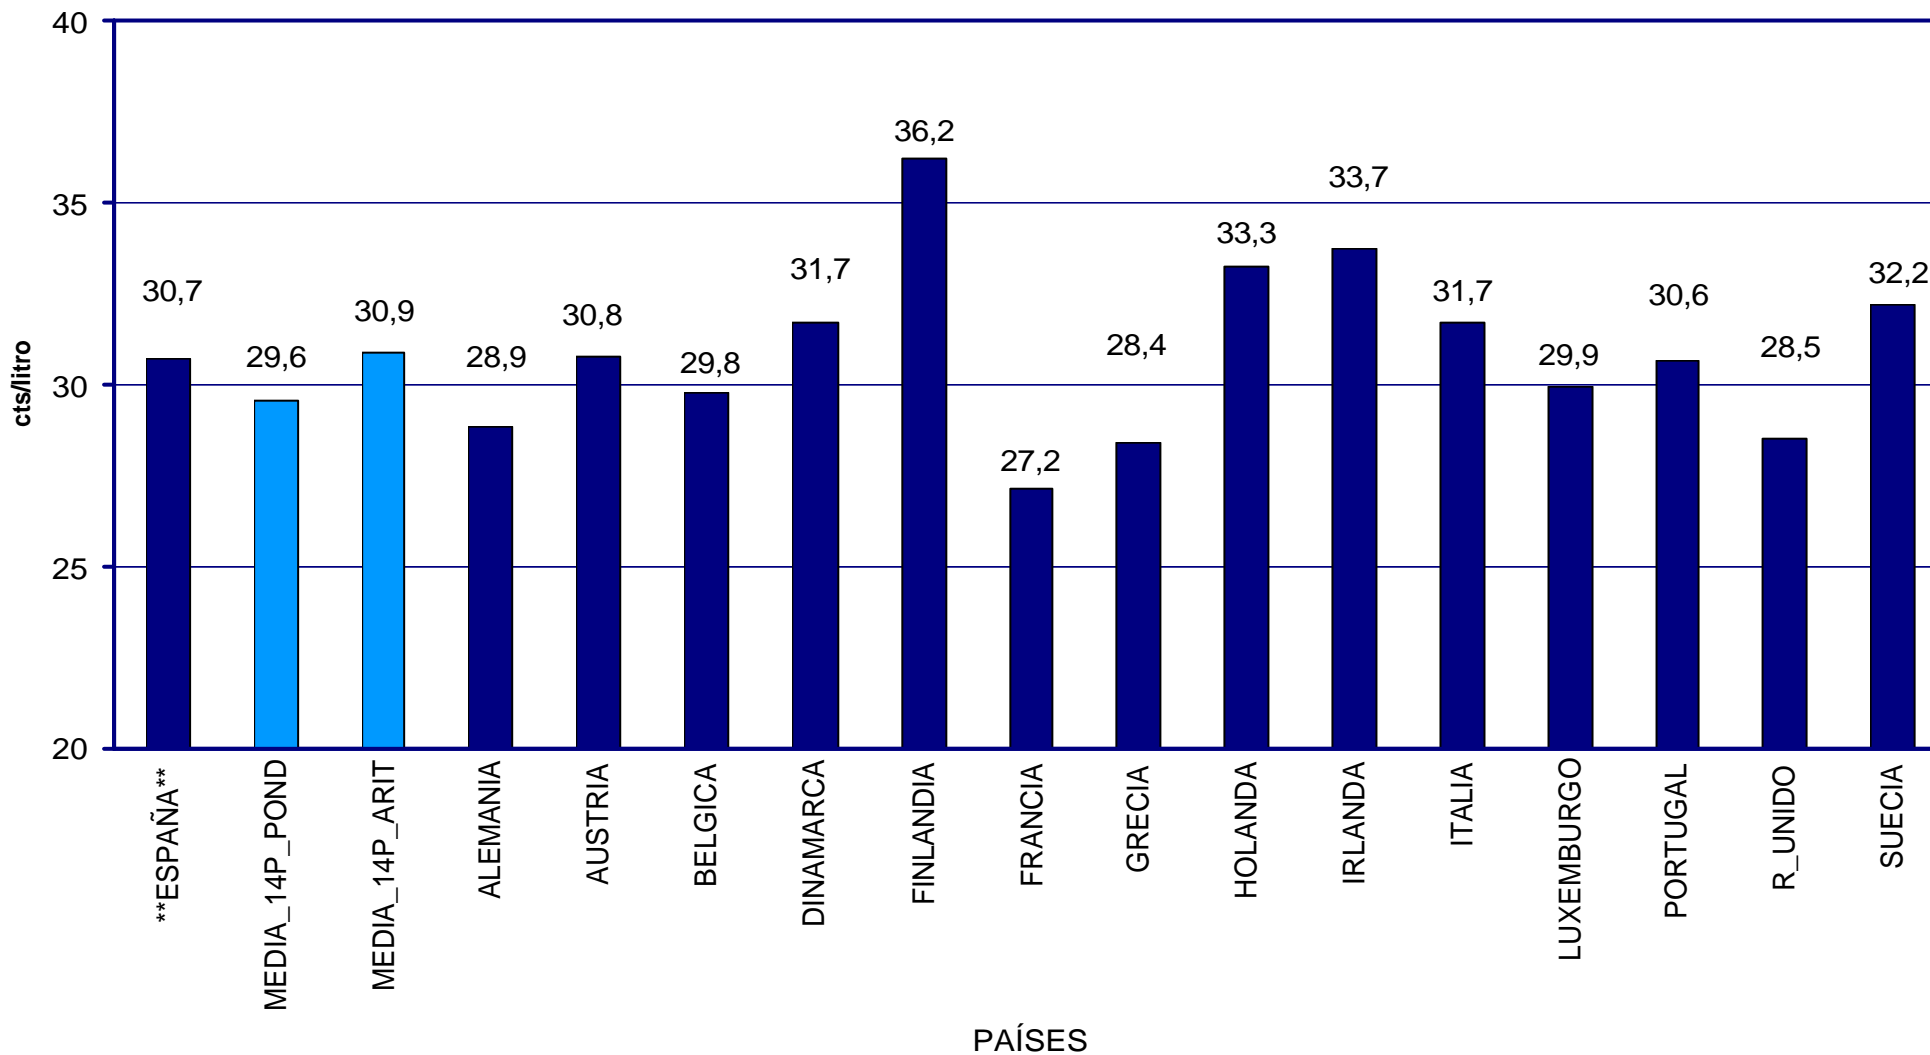

PRECIOS SIN IMPUESTOS DEL GASÓLEO DE AUTOMOCIÓN EN PAÍSES DE LA U.E. DICIEMBRE 2002

PRECIOS DE
GASOLINAS
Y GASÓLEOS