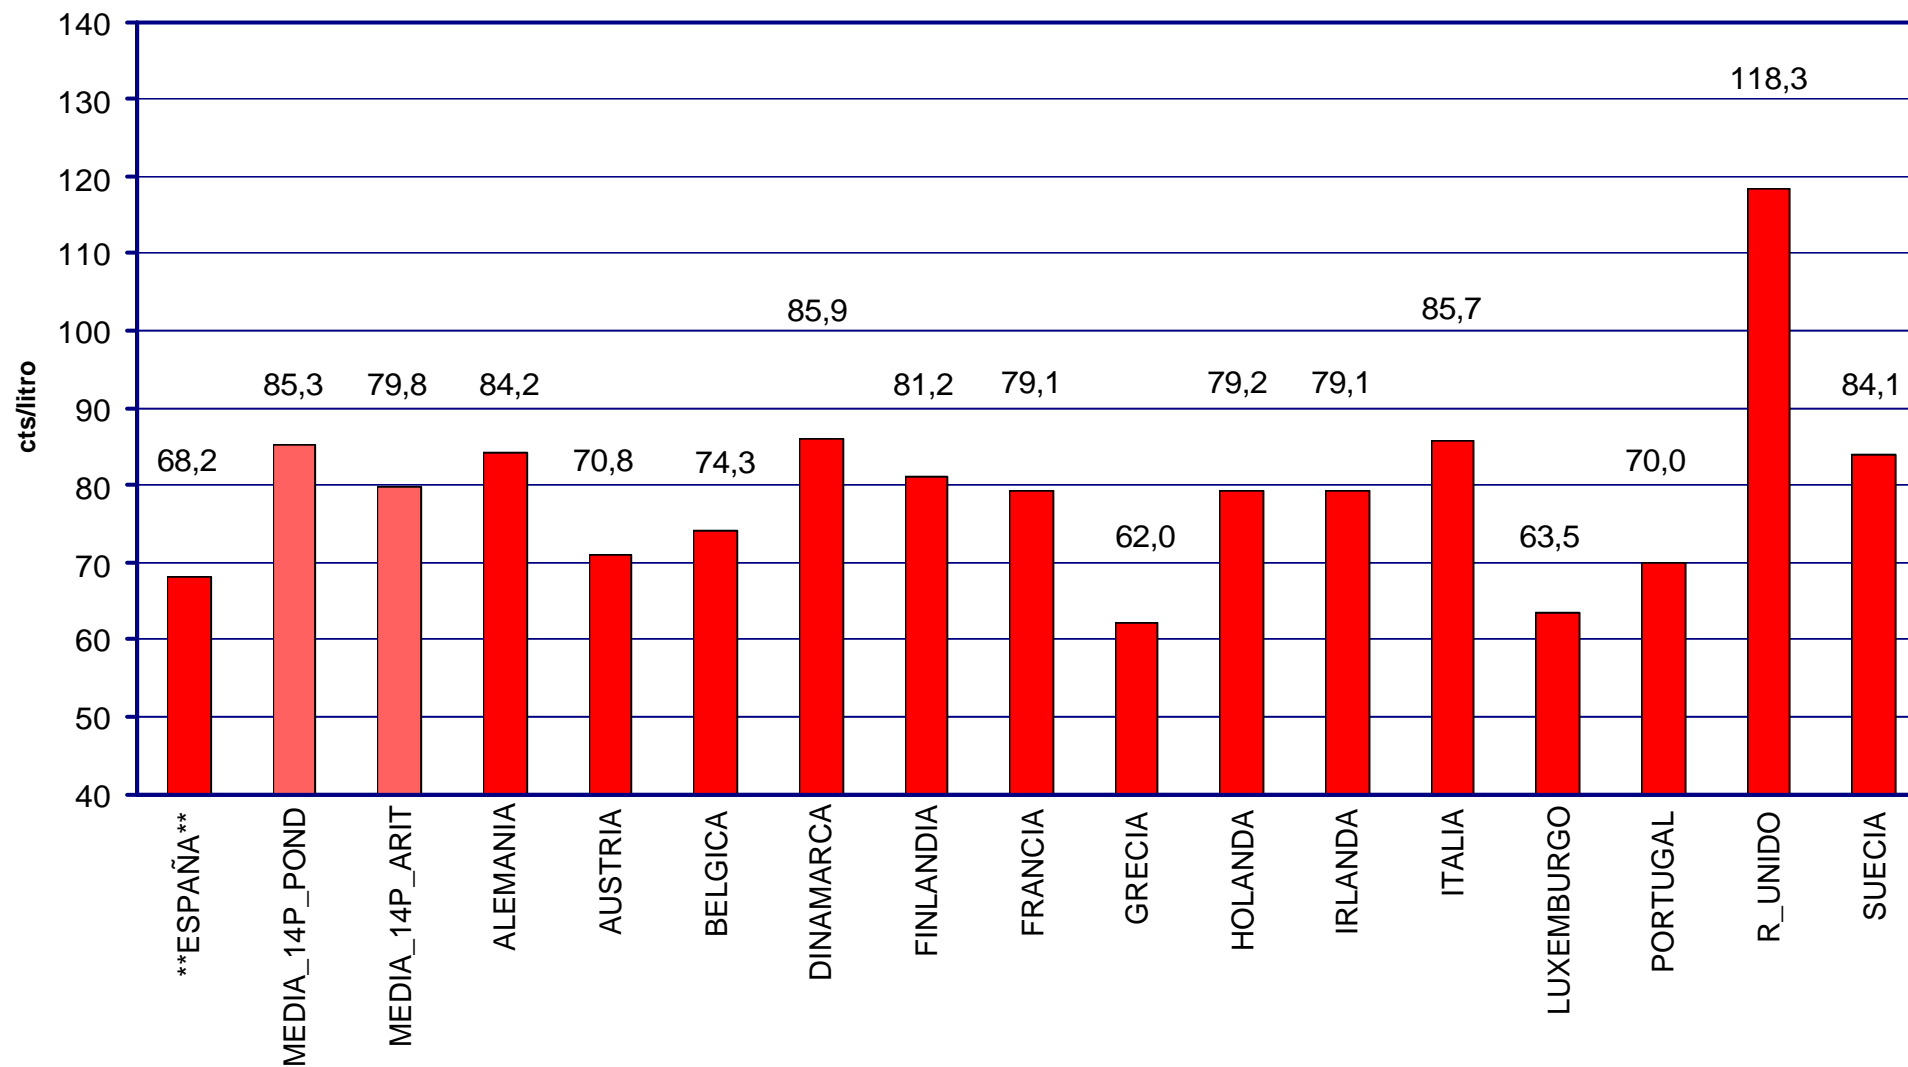

PRECIOS CON IMPUESTOS DEL GASÓLEO DE AUTOMOCIÓN EN PAÍSES DE LA U.E. DICIEMBRE 2002

PRECIOS DE
GASOLINAS
Y GASÓLEOS