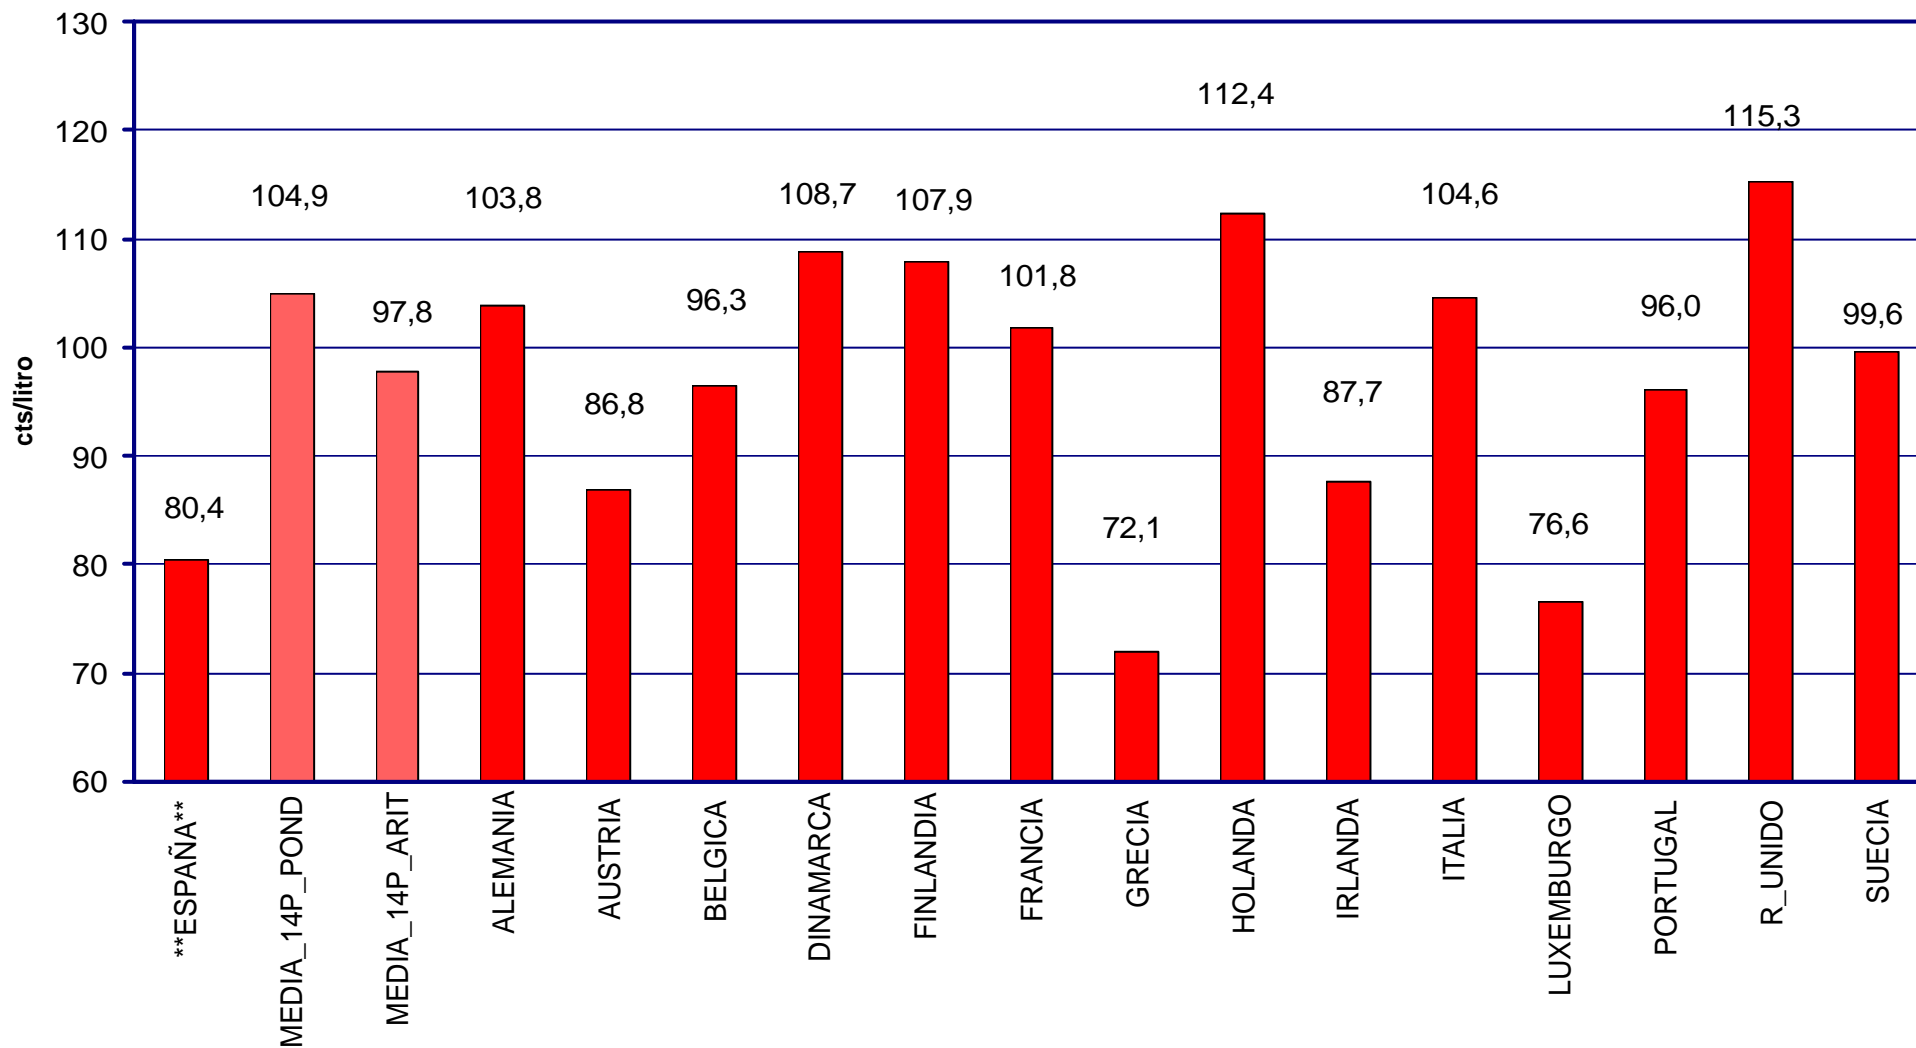

PRECIOS CON IMPUESTOS DE LA GASOLINA SIN PLOMO EN PAÍSES DE LA U.E. DICIEMBRE 2002

PRECIOS DE
GASOLINAS
Y GASÓLEOS