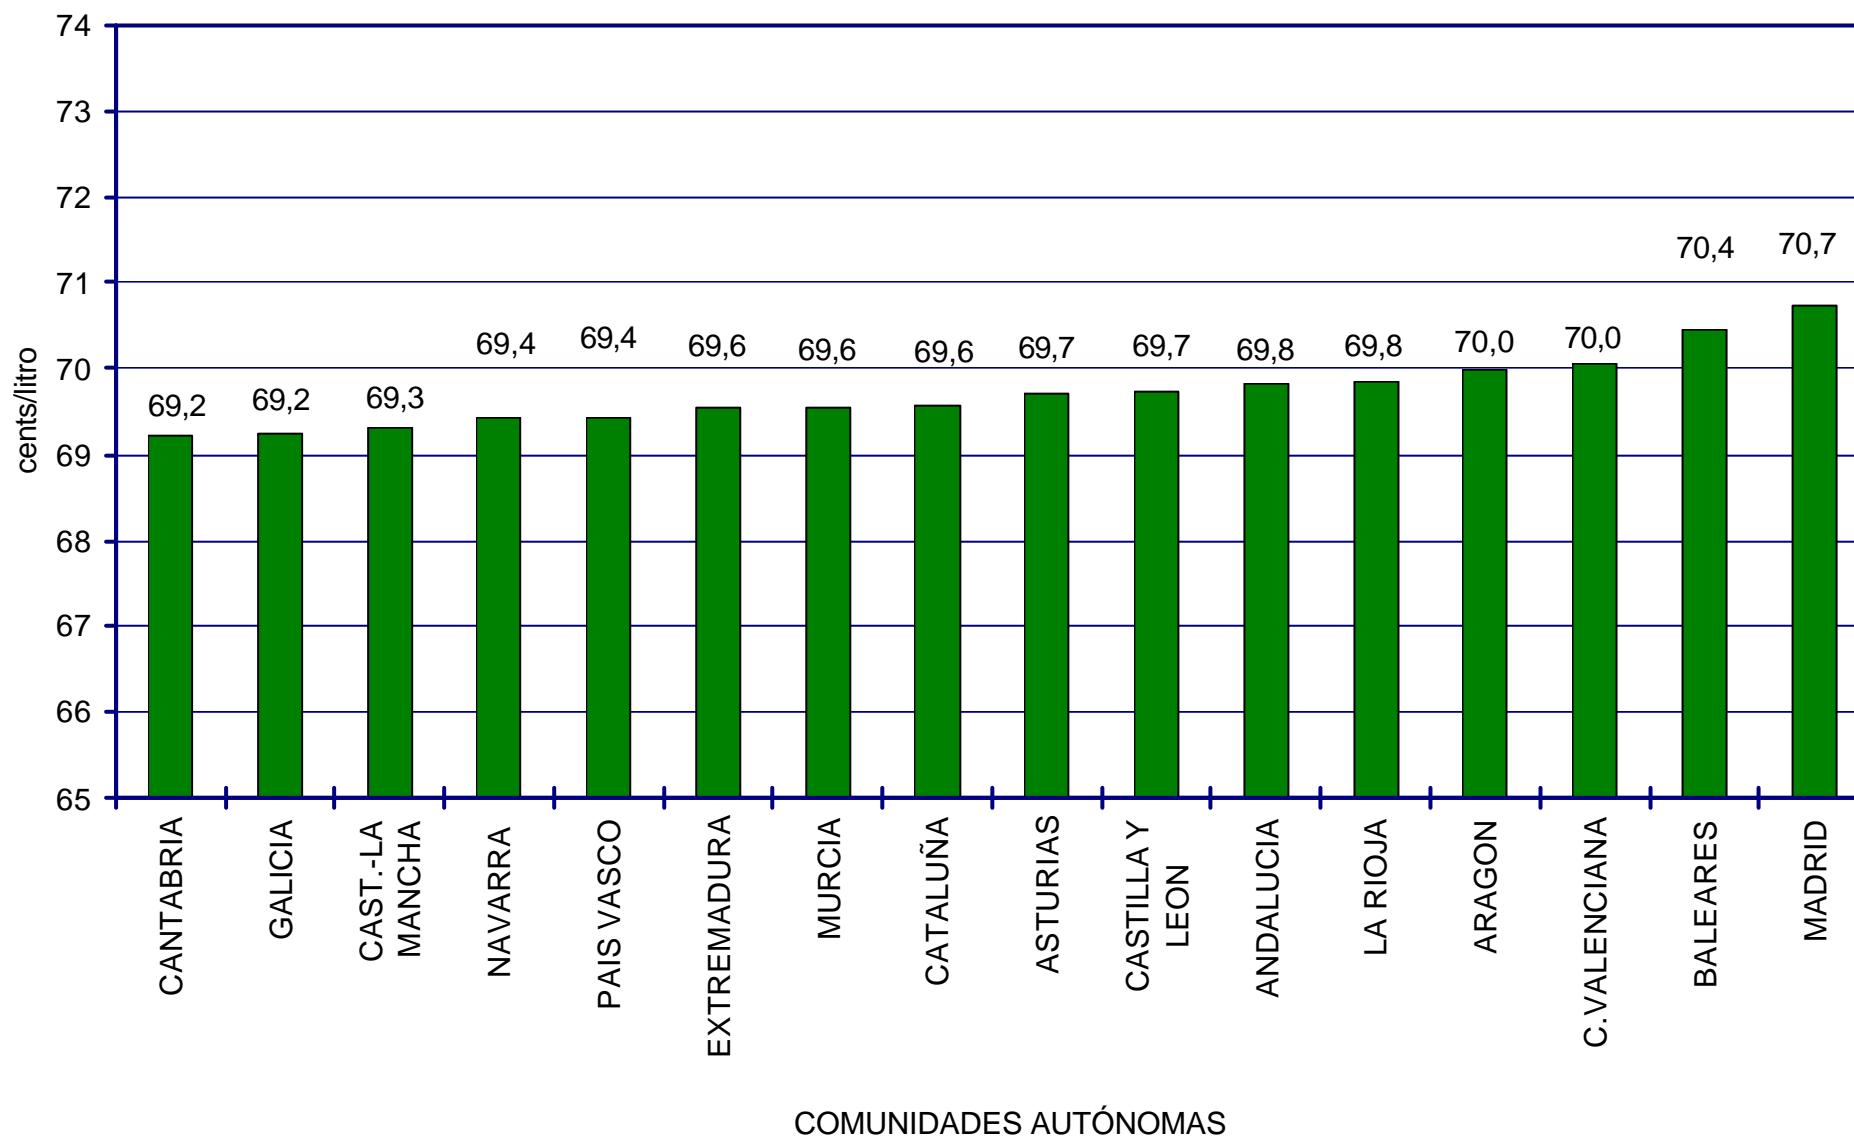

PRECIOS DE
GASOLINAS
Y GASÓLEOS

PRECIOS SIN IMPUESTOS GASOLINA
95 S/PB DE LAS 5 PROVINCIAS
CON PRECIOS MÁS BAJOS Y MÁS ALTOS.
DICIEMBRE 2002

PRECIOS DE
GASOLINAS
Y GASÓLEOS

PRECIOS SIN IMPUESTOS GASOLINA SÚPER DE LAS 5 PROVINCIAS CON PRECIOS MÁS BAJOS Y MÁS ALTOS. DICIEMBRE 2002