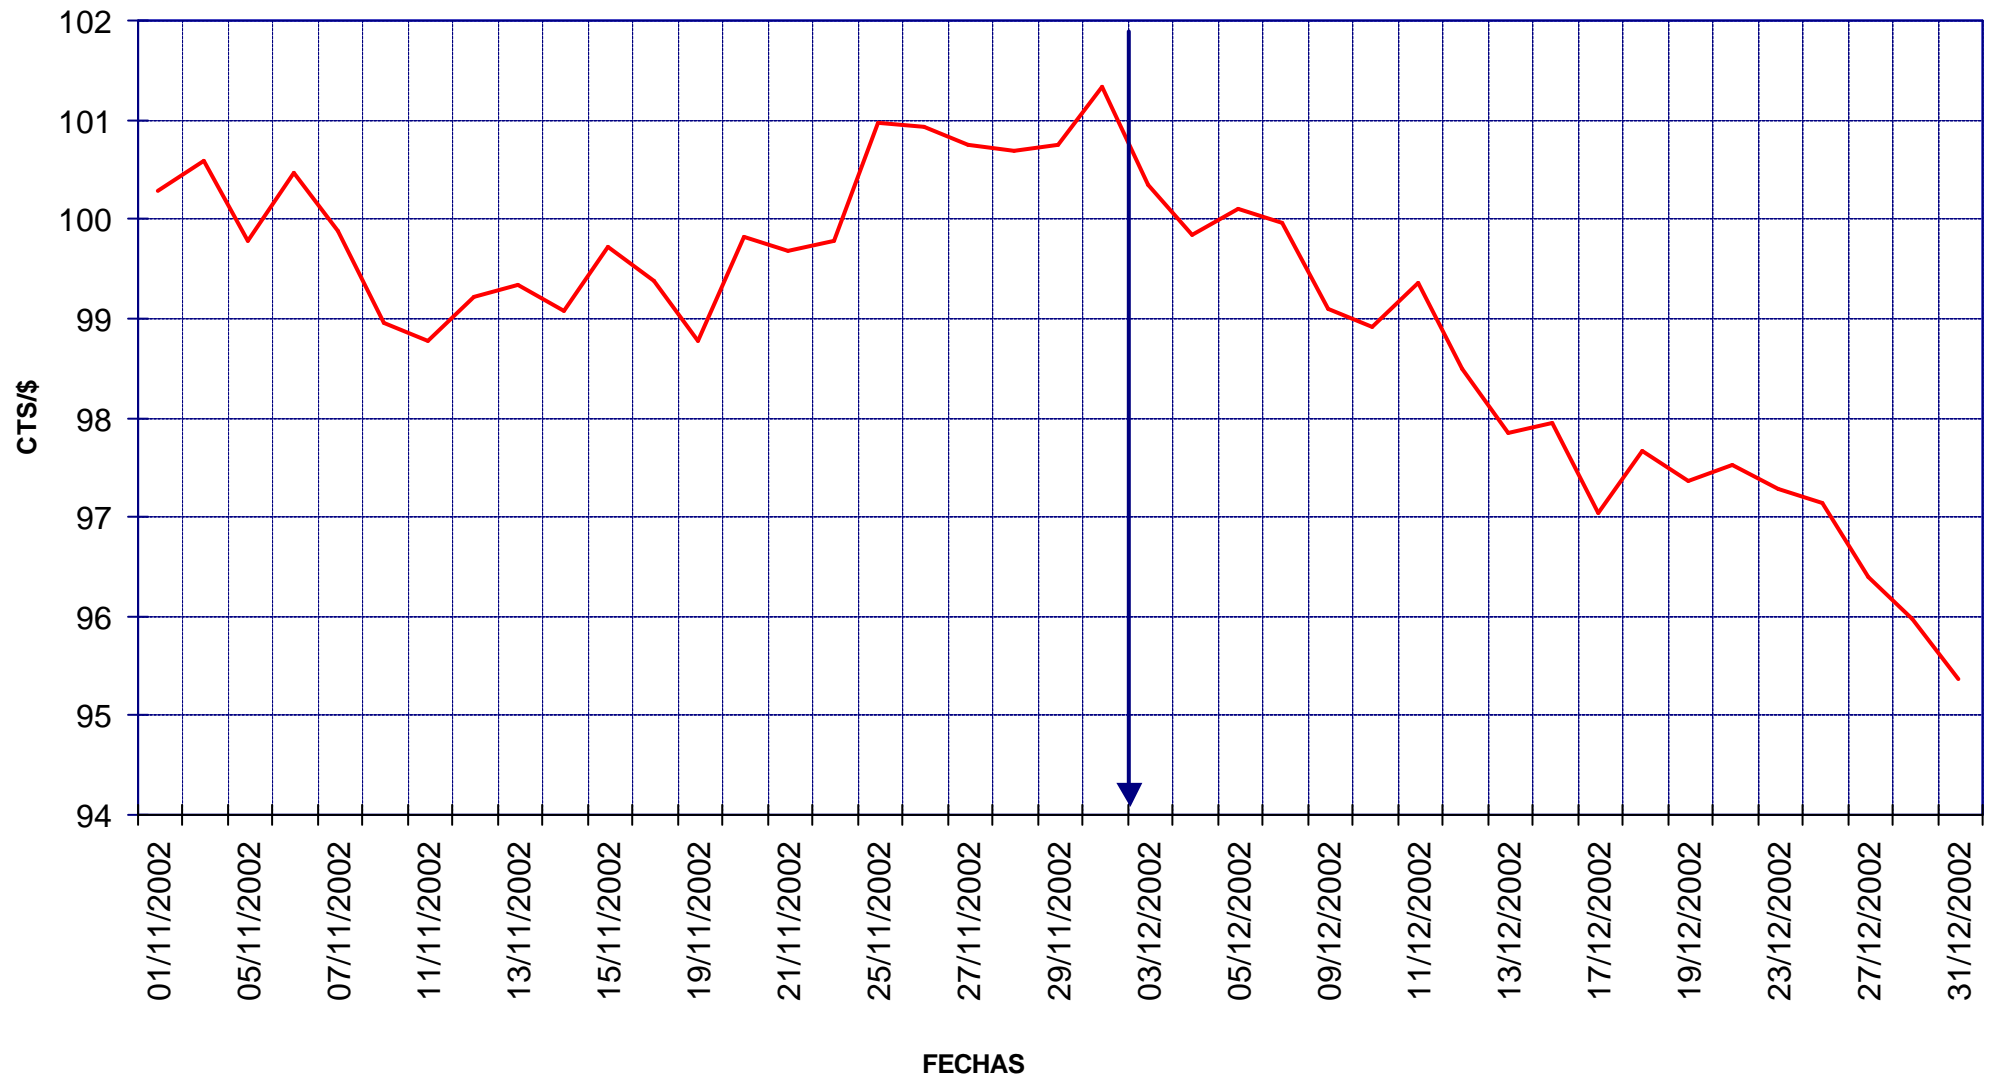

EVOLUCIÓN COTIZACIONES DEL DÓLAR (NOVIEMBRE A DICIEMBRE)

PRECIOS DE
GASOLINAS
Y GASÓLEOS

MEDIAS CTS/$: NOVIEMBRE 99,9 - DICIEMBRE 98,2