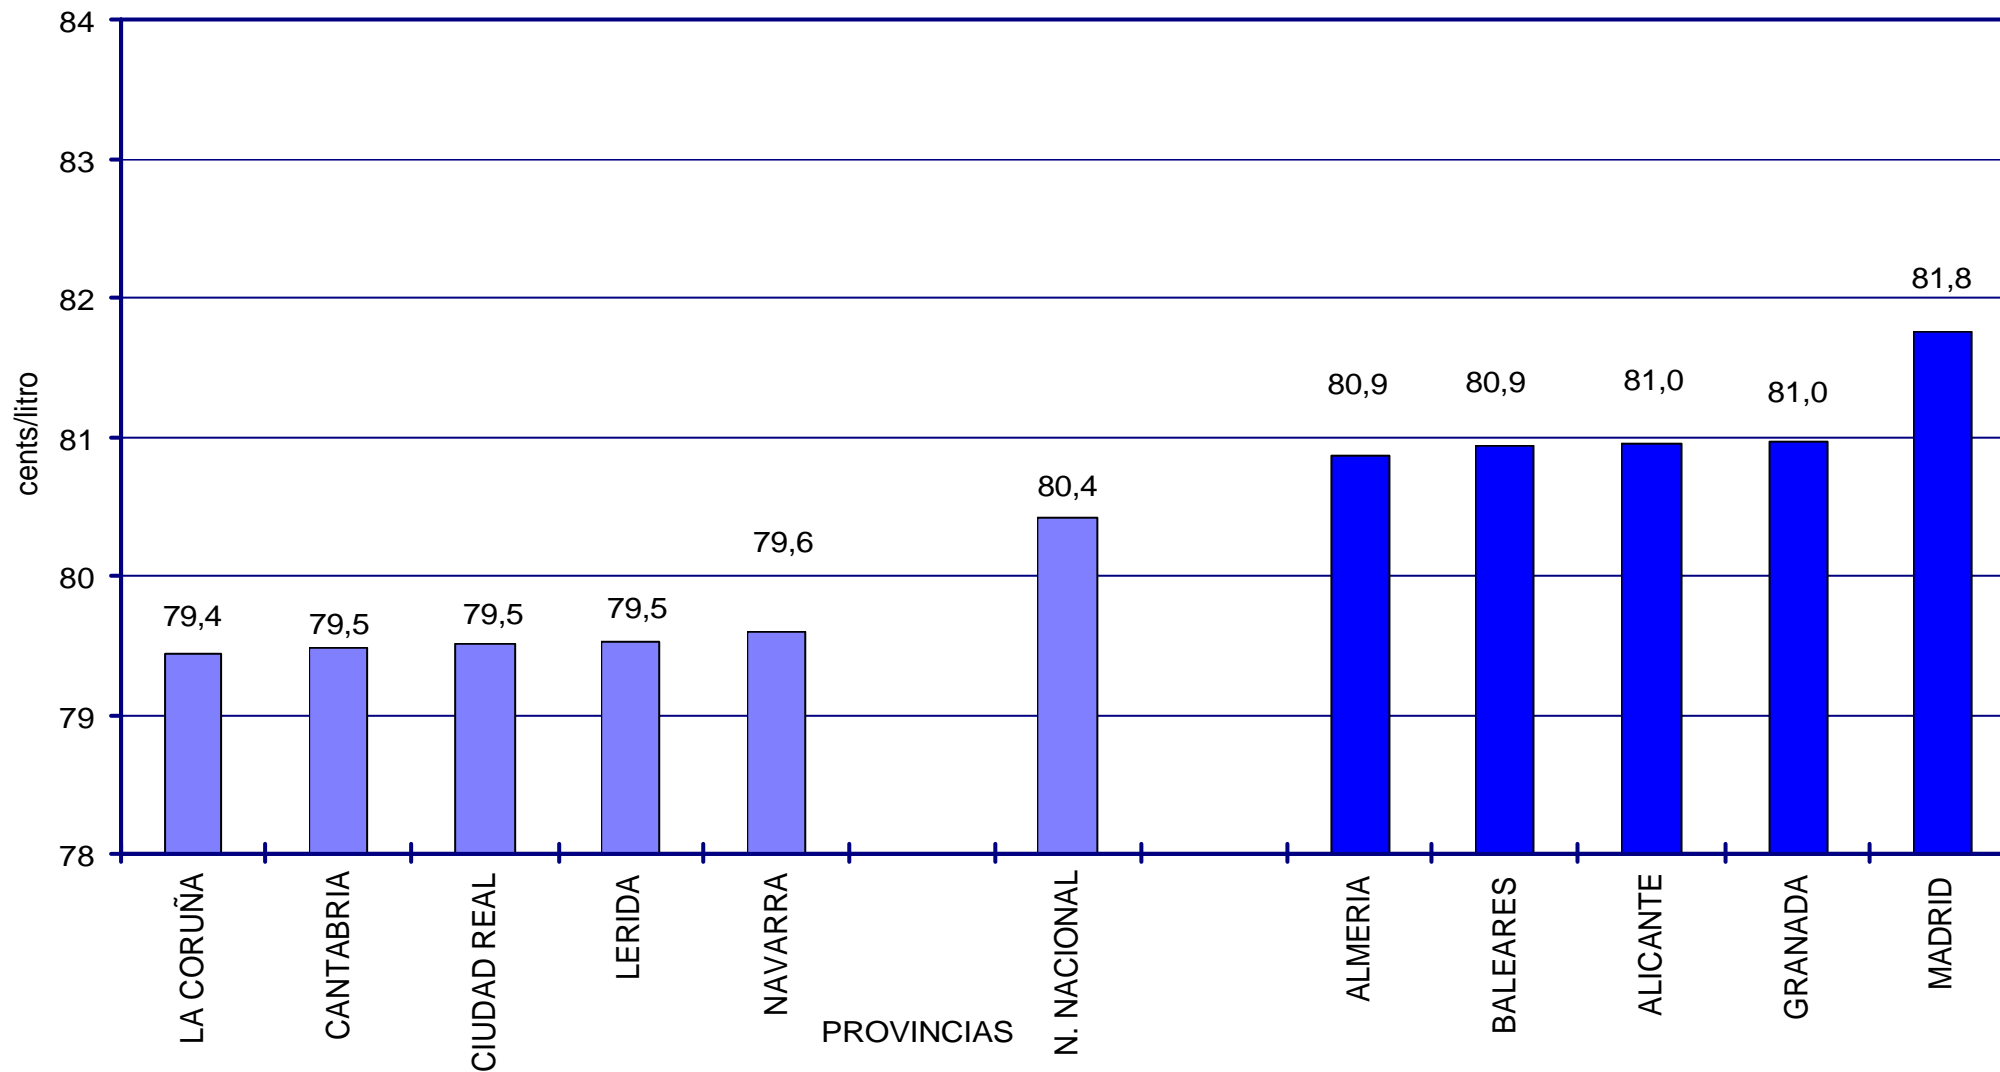

PRECIOS DE
GASOLINAS
Y GASÓLEOS

PRECIOS SIN IMPUESTOS GASÓLEO DE AUTOMOCIÓN DE LAS 5 PROVINCIAS CON PRECIOS MÁS BAJOS Y MÁS ALTOS. DICIEMBRE 2002

PRECIOS DE
GASOLINAS
Y GASÓLEOS

PRECIOS CON IMPUESTOS GASOLINA
95 S/PB DE LAS 5 PROVINCIAS
CON PRECIOS MÁS BAJOS Y MÁS ALTOS.
DICIEMBRE 2002

PRECIOS DE
GASOLINAS
Y GASÓLEOS

PRECIOS CON IMPUESTOS GASOLINA
SÚPER DE LAS 5 PROVINCIAS
CON PRECIOS MÁS BAJOS Y MÁS ALTOS.
DICIEMBRE 2002

PRECIOS DE
GASOLINAS
Y GASÓLEOS

PRECIOS CON IMPUESTOS GASÓLEO DE
AUTOMOCIÓN DE LAS 5 PROVINCIAS
CON PRECIOS MÁS BAJOS Y MÁS ALTOS.
DICIEMBRE 2002