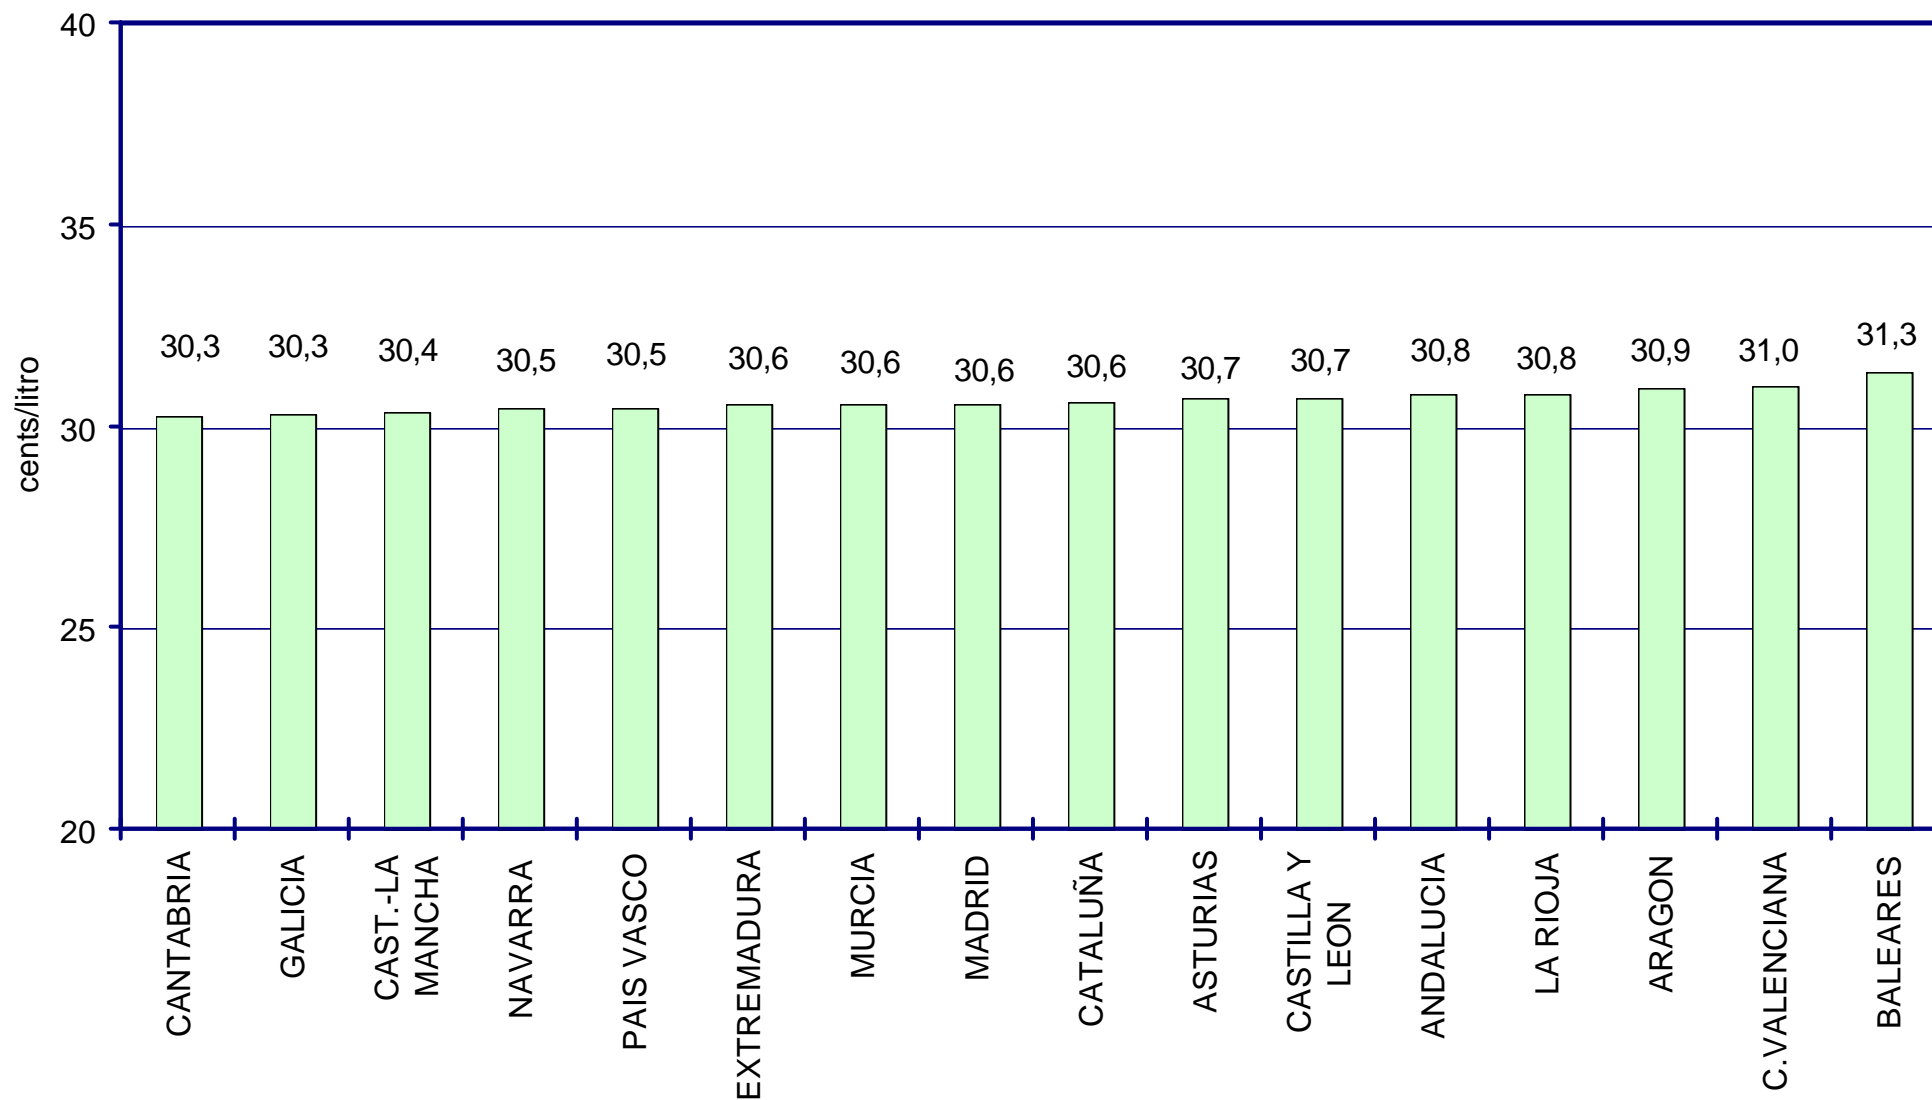

PRECIOS SIN IMPUESTOS GASÓLEO DE AUTOMOCIÓN POR COMUNIDADES AUTÓNOMAS. DICIEMBRE 2002.

PRECIOS DE
GASOLINAS
Y GASÓLEOS

COMUNIDADES AUTÓNOMAS