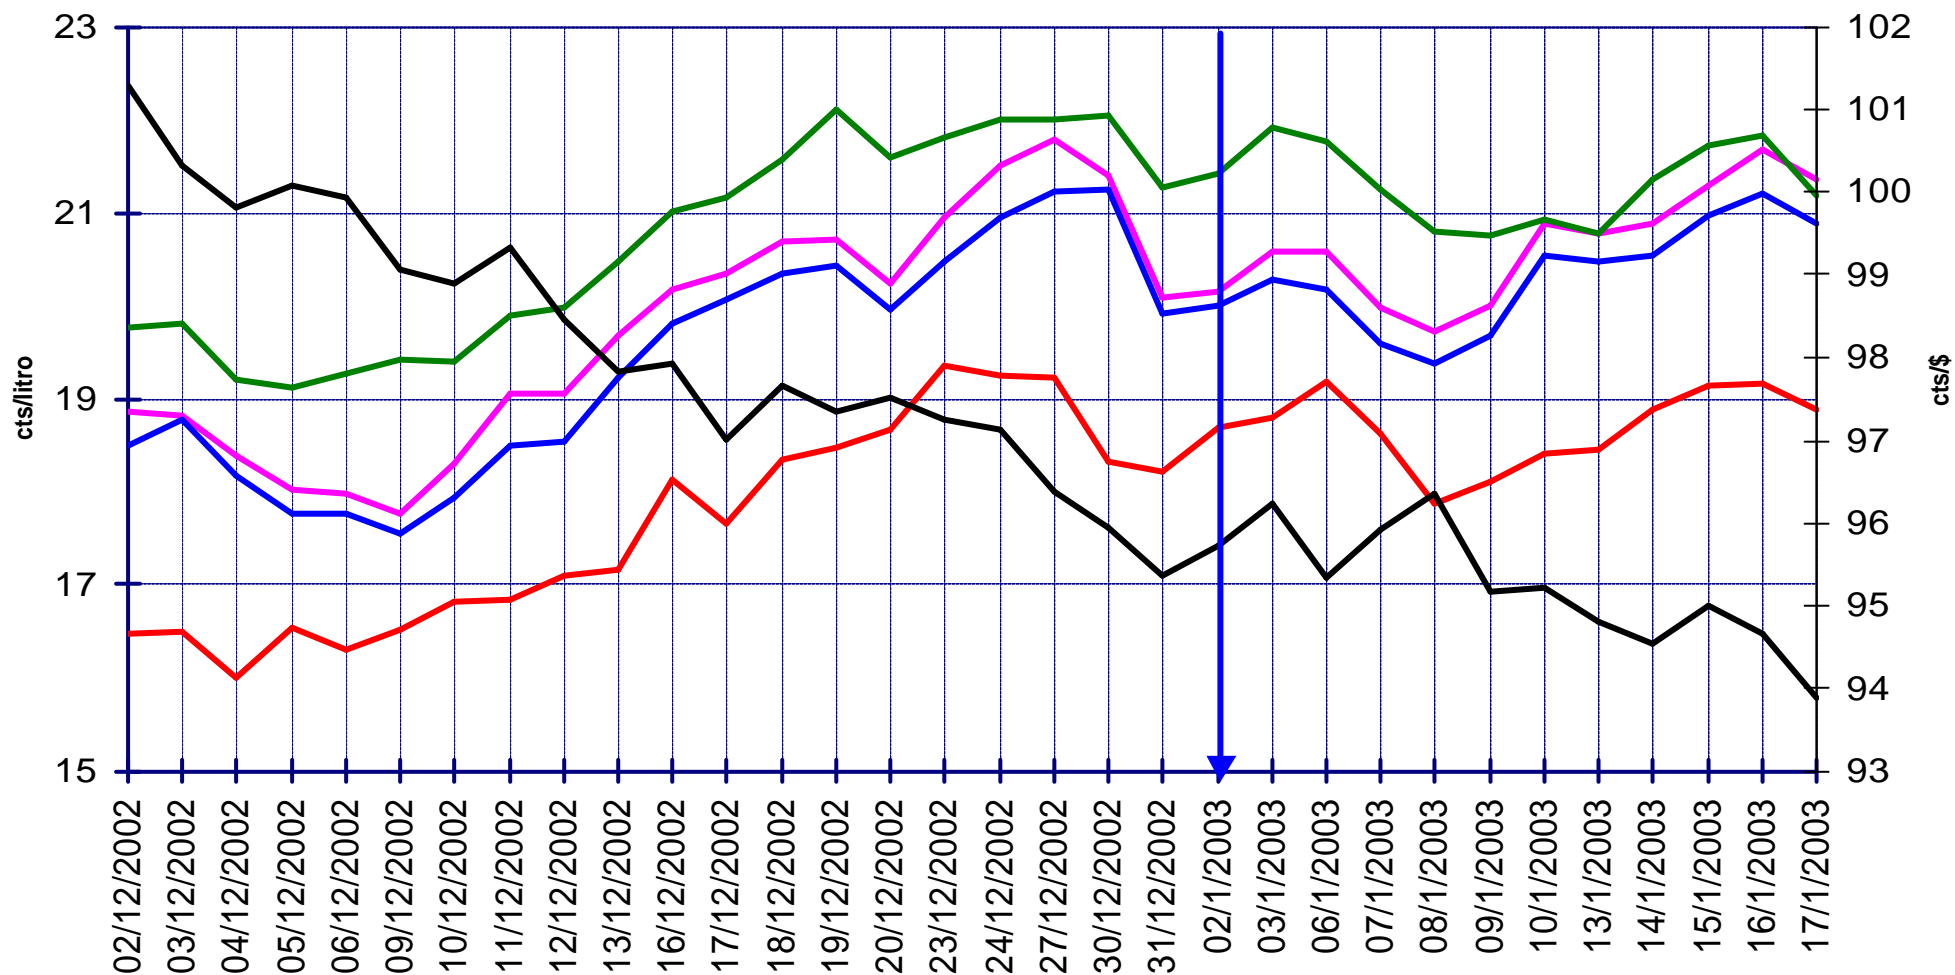

EVOLUCIÓN DE LAS COTIZACIONES INTERNACIONALES FOB EN CTS/LITRO DE CRUDO, GASOLINAS, GASÓLEO AUTO Y DÓLAR (DICIEMBRE A 17 DE ENERO)

PRECIOS DE GASOLINAS Y GASÓLEOS

— GASOLINA SÚPER
— GASOLINA SIN PLOMO
— GASÓLEO AUTO
— BRENT DTD
— DÓLAR