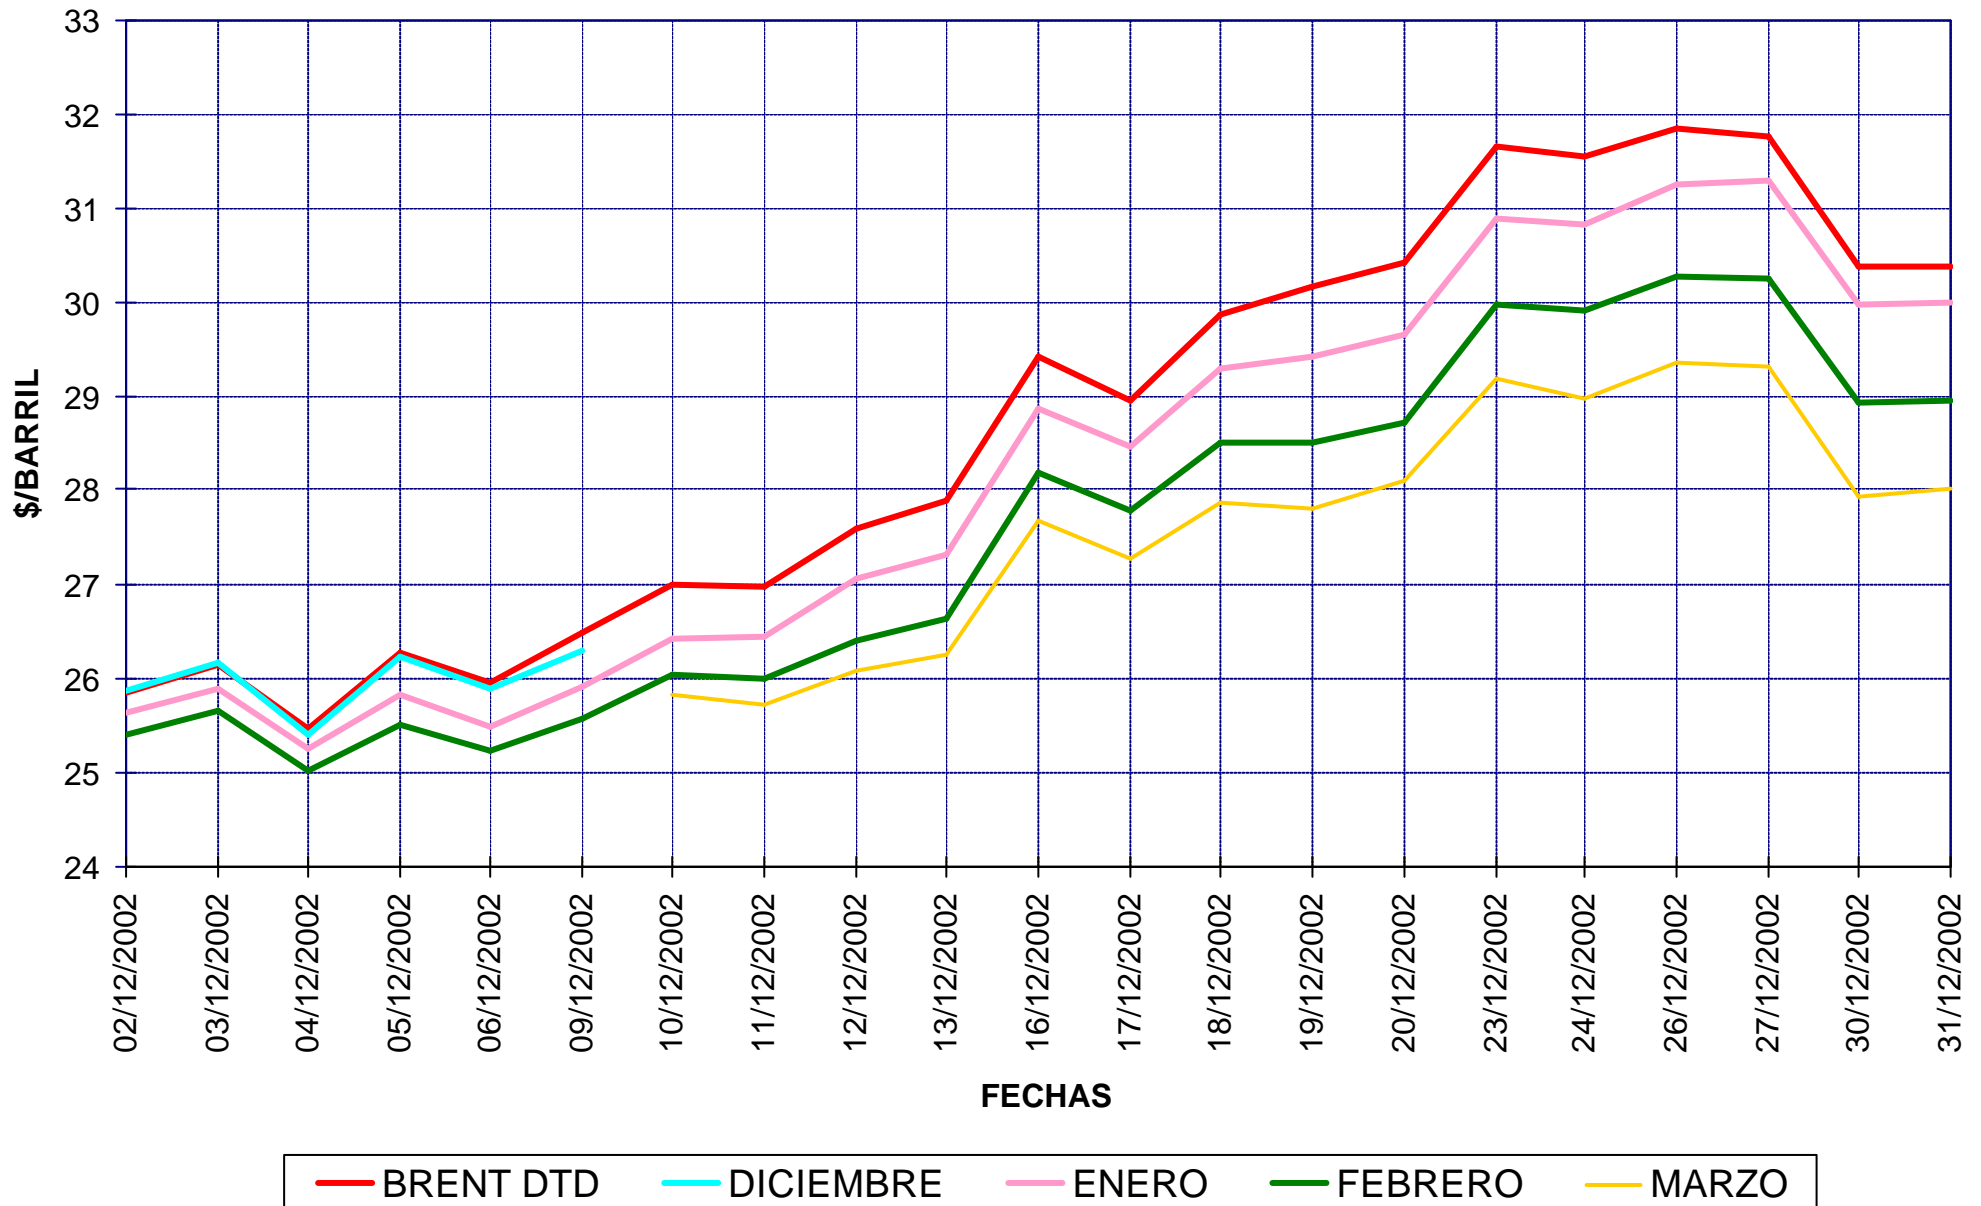

PRECIOS DE CARBURANTES Y COMBUSTIBLES

DATOS DE DICIEMBRE DE 2002

PRESENTACIÓN : Enero de 2.003

- EN PAÍSES CON PRECIOS LIBRES, LOS PRECIOS SE FORMAN EN FUNCIÓN DE LAS SIGUIENTES VARIABLES.
 - COTIZACIÓN INTERNACIONAL DE CRUDOS.
 - COTIZACIÓN INTERNACIONAL DE PRODUCTOS.
 - MARGEN DE DISTRIBUCIÓN Y COMERCIALIZACIÓN.
 - IMPUESTOS VIGENTES.
- LOS DOS PRIMEROS LOS FIJA EL MERCADO.
- LOS IMPUESTOS CORRESPONDEN A LOS FIJADOS POR EL GOBIERNO DE CADA PAÍS.
- EL MARGEN DE DISTRIBUCIÓN Y COMERCIALIZACIÓN VARÍA EN FUNCIÓN DE:
 - LOCALIZACIÓN GEOGRÁFICA (NÚCLEO URBANO, CARRETERA, PROXIMIDAD A REFINERÍAS O ENTRADAS COSTERAS, ETC).
 - RELACIONES EXISTENTES ENTRE COMPAÑÍAS PETROLERAS Y EE.SS. (PROPIEDAD, ABANDERAMIENTO, EXCLUSIVA, ETC).
 - EXISTENCIA DE PROMOCIONES LOCALES.
 - POLÍTICAS DE MARKETING EMPRESARIAL.
 - ETC.

COTIZACIONES INTERNACIONALES

EVOLUCIÓN COTIZACIÓN CRUDO BRENT DATED (NOVIEMBRE A DICIEMBRE)

MEDIA \$/BARRIL: NOVIEMBRE 24,10 - DICIEMBRE 28,67

EVOLUCIÓN COTIZACIONES MENSUALES CRUDO BRENT DATED

PRECIOS DE
GASOLINAS
Y GASÓLEOS

MEDIA \$/BARRIL: 2.003 31,31 - 2.002 25,02 - 2.001 24,45

COTIZACIONES BRENT "DATED" Y A PLAZOS

EJE X.-FECHAS DIARIAS CON ORIGEN LOS DIAS 1 Ó 10 DEL MES ANTERIOR A ÚLTIMA FECHA

PRECIOS DE GASOLINAS Y GASÓLEOS