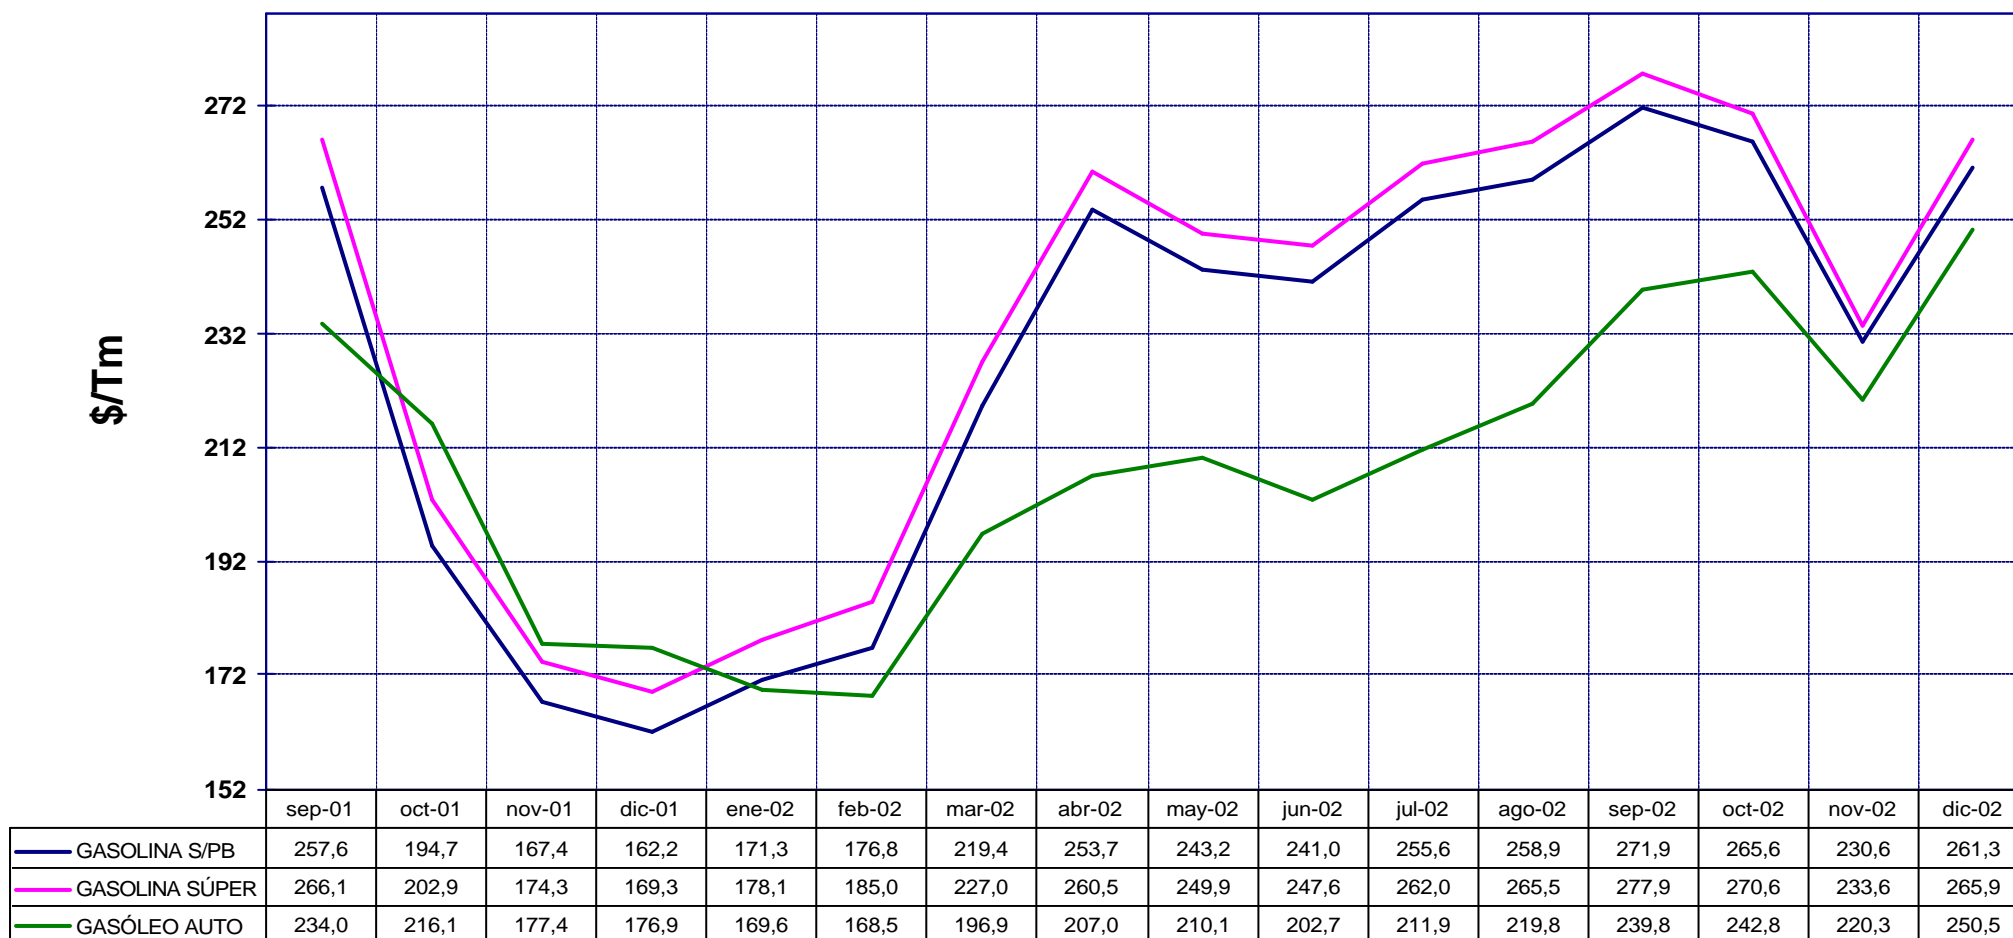

EVOLUCIÓN DE LAS MEDIAS MENSUALES DE LAS COTIZACIONES INTERNACIONALES FOB DE GASOLINAS Y GASÓLEO AUTO (MERCADOS ITALIA Y NWE)

PRECIOS DE
GASOLINAS
Y GASÓLEOS

	2.003	2.002	2.001
GASOLINA S/PB	282,6	237,7	245,8
MEDIAS $/TM: GASOLINA SÚPER	287,5	243,9	254,1
GASÓLEO AUTO	266,4	211,9	220,5