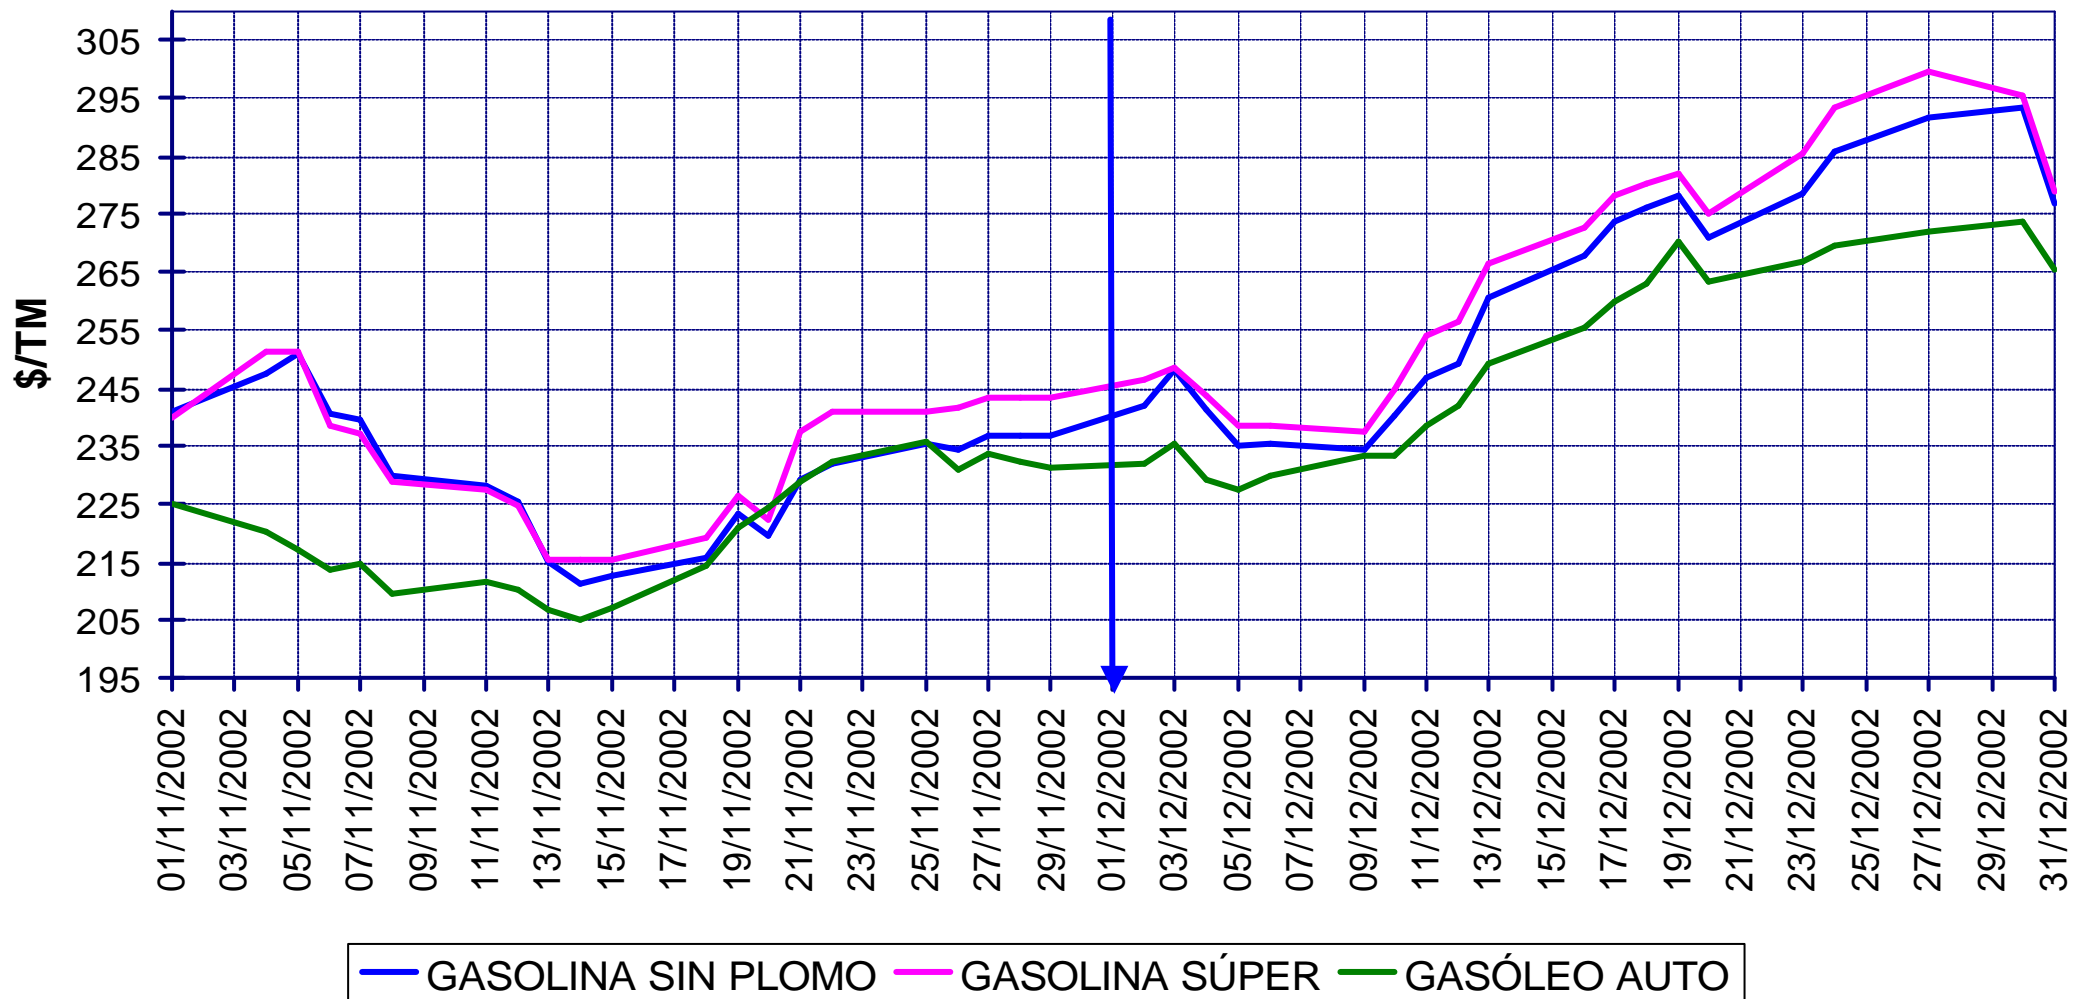

EVOLUCIÓN DE LAS COTIZACIONES FOB DE GASOLINAS Y GASÓLEO AUTO EN LOS MERCADOS DE ITALIA Y NWE (NOVIEMBRE A DICIEMBRE)

PRECIOS DE
GASOLINAS
Y GASÓLEOS

	nov-02	dic-02
GASOLINA S/PB	230,6	261,3
$/TM: GASOLINA SÚPER	233,6	265,9
GASÓLEO AUTO	220,3	250,5