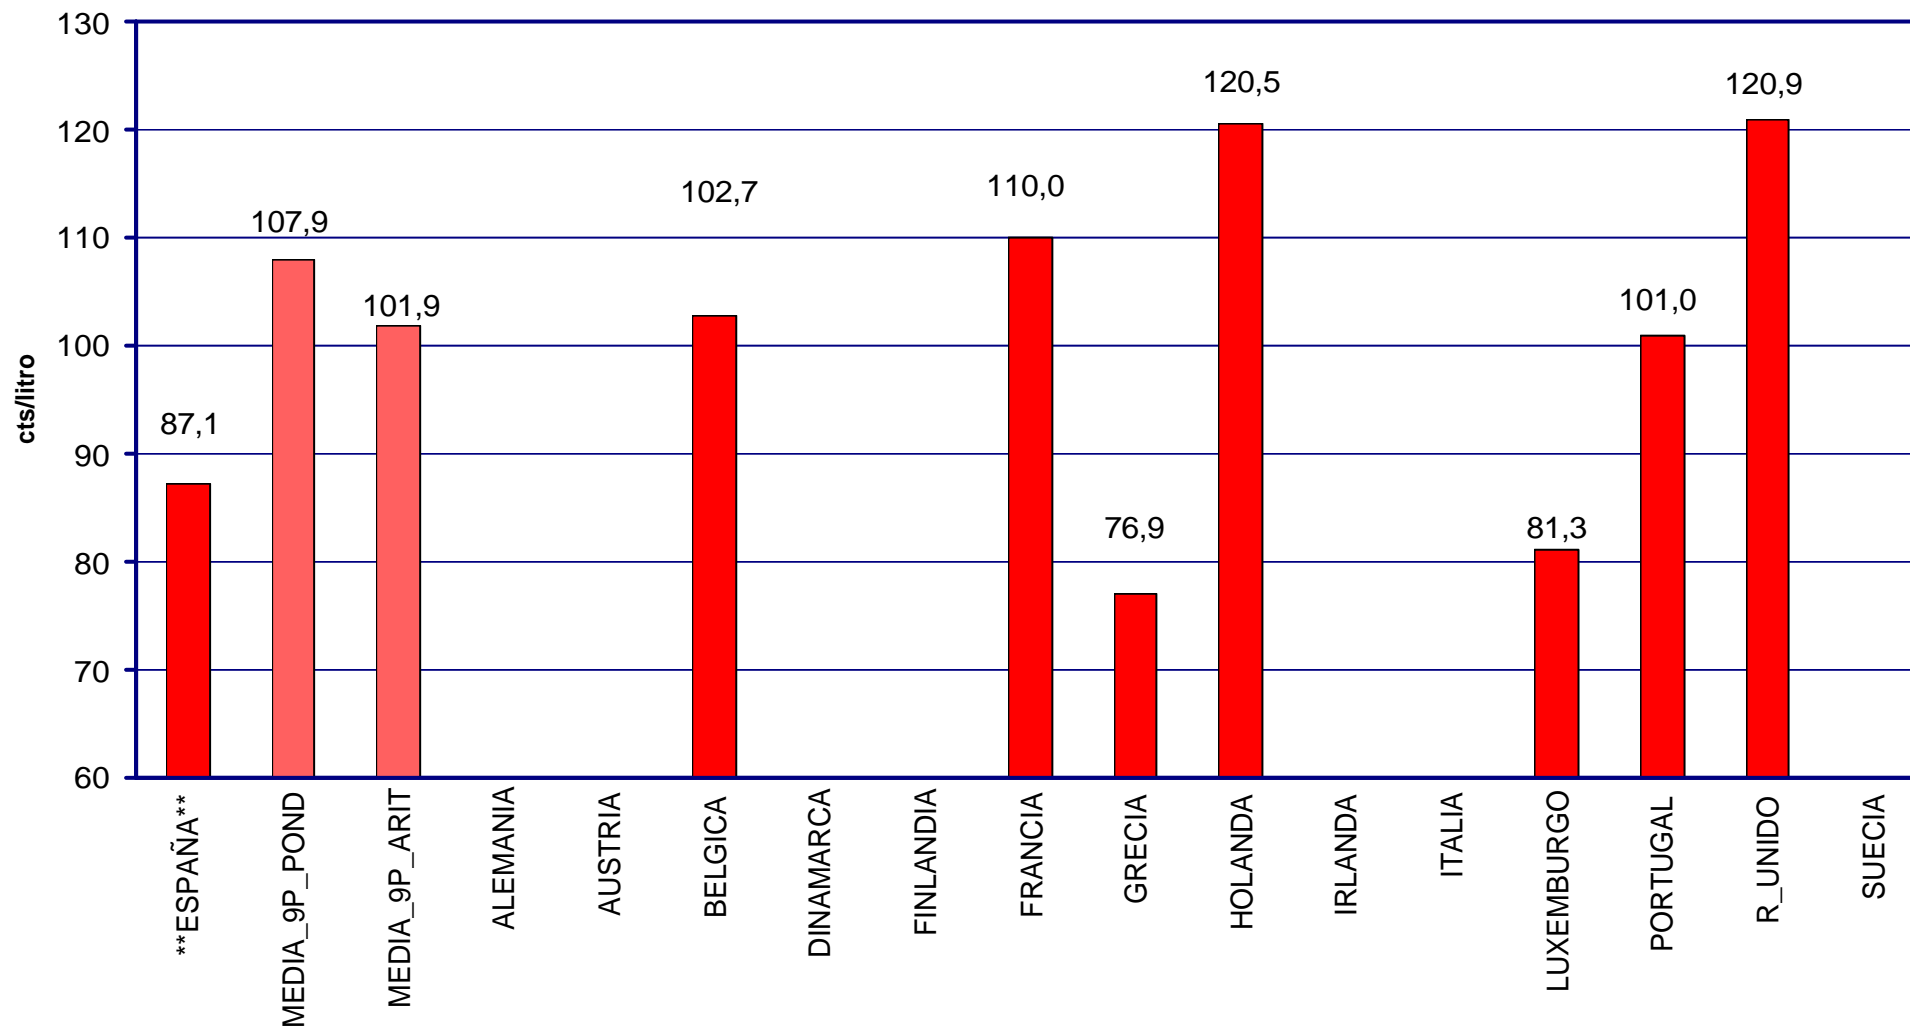

PRECIOS CON IMPUESTOS DE LA GASOLINA SÚPER EN PAÍSES DE LA U.E. DICIEMBRE 2002

PRECIOS DE
GASOLINAS
Y GASÓLEOS