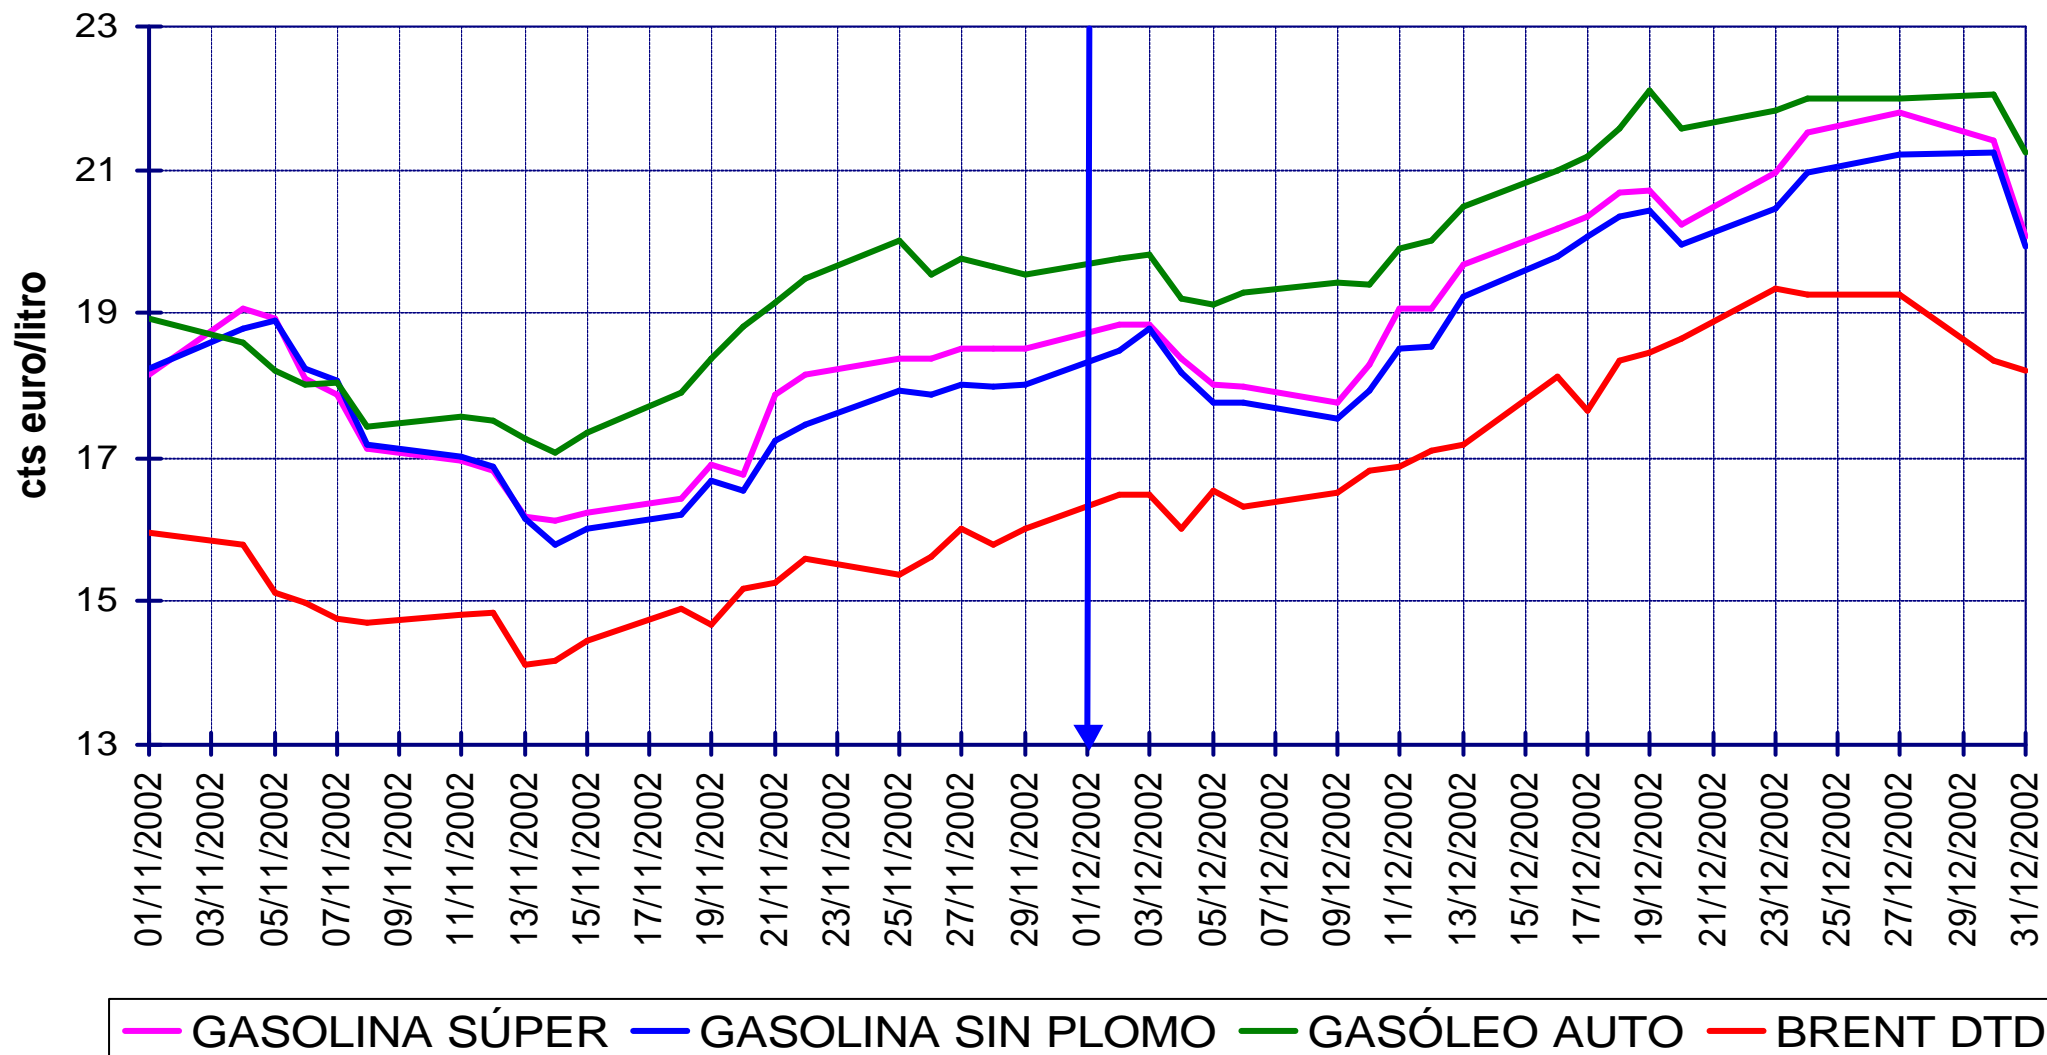

EVOLUCIÓN DE LAS COTIZACIONES INTERNACIONALES FOB EN CTS/LITRO DE CRUDOS, GASOLINAS Y GASÓLEO AUTO (NOVIEMBRE A DICIEMBRE; MERCADOS ITALIA Y NWE)

PRECIOS DE
GASOLINAS
Y GASÓLEOS