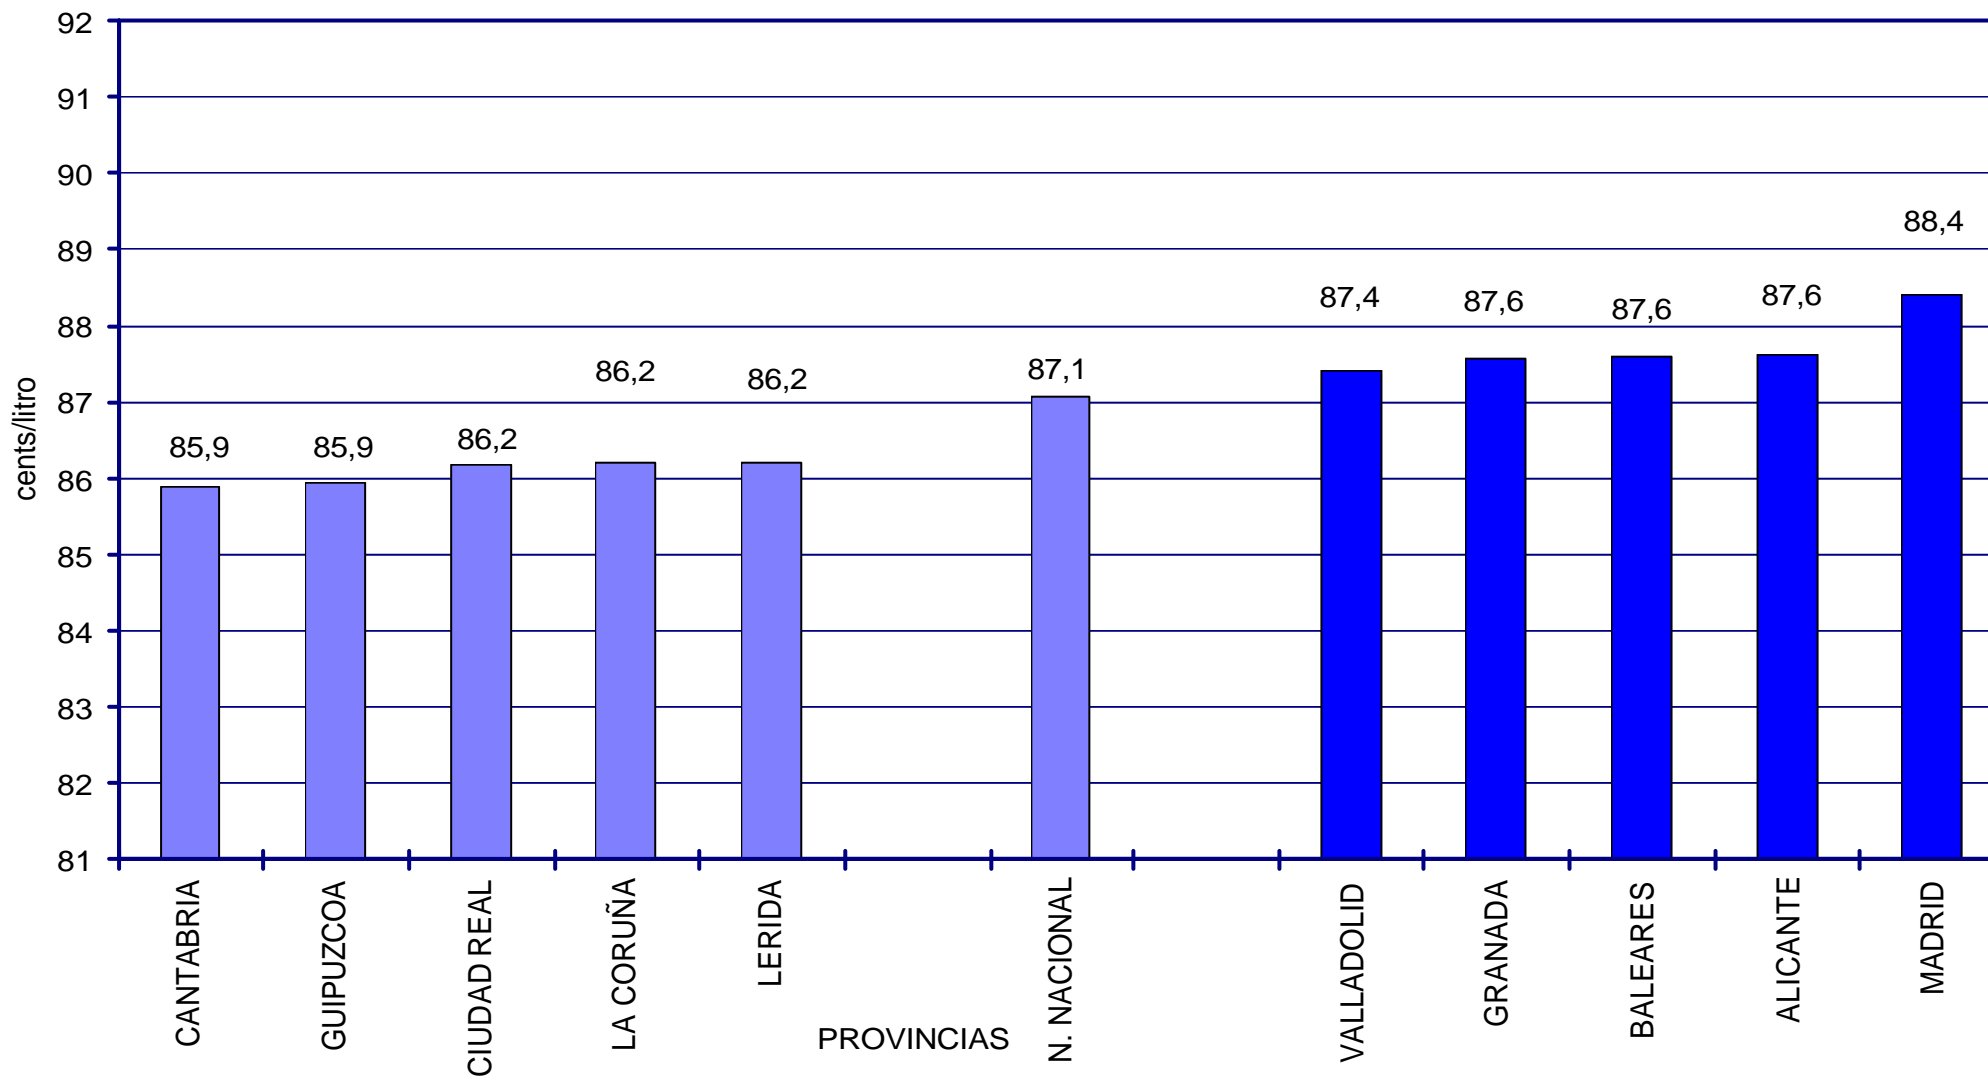

PRECIOS DE
GASOLINAS
Y GASÓLEOS

PRECIOS SIN IMPUESTOS GASÓLEO DE AUTOMOCIÓN DE LAS 5 PROVINCIAS CON PRECIOS MÁS BAJOS Y MÁS ALTOS. DICIEMBRE 2002

PRECIOS DE
GASOLINAS
Y GASÓLEOS

PRECIOS CON IMPUESTOS GASOLINA
95 S/PB DE LAS 5 PROVINCIAS
CON PRECIOS MÁS BAJOS Y MÁS ALTOS.
DICIEMBRE 2002

PRECIOS DE
GASOLINAS
Y GASÓLEOS

PRECIOS CON IMPUESTOS GASOLINA
SÚPER DE LAS 5 PROVINCIAS
CON PRECIOS MÁS BAJOS Y MÁS ALTOS.
DICIEMBRE 2002

PRECIOS DE
GASOLINAS
Y GASÓLEOS

PRECIOS CON IMPUESTOS GASÓLEO DE
AUTOMOCIÓN DE LAS 5 PROVINCIAS
CON PRECIOS MÁS BAJOS Y MÁS ALTOS.
DICIEMBRE 2002