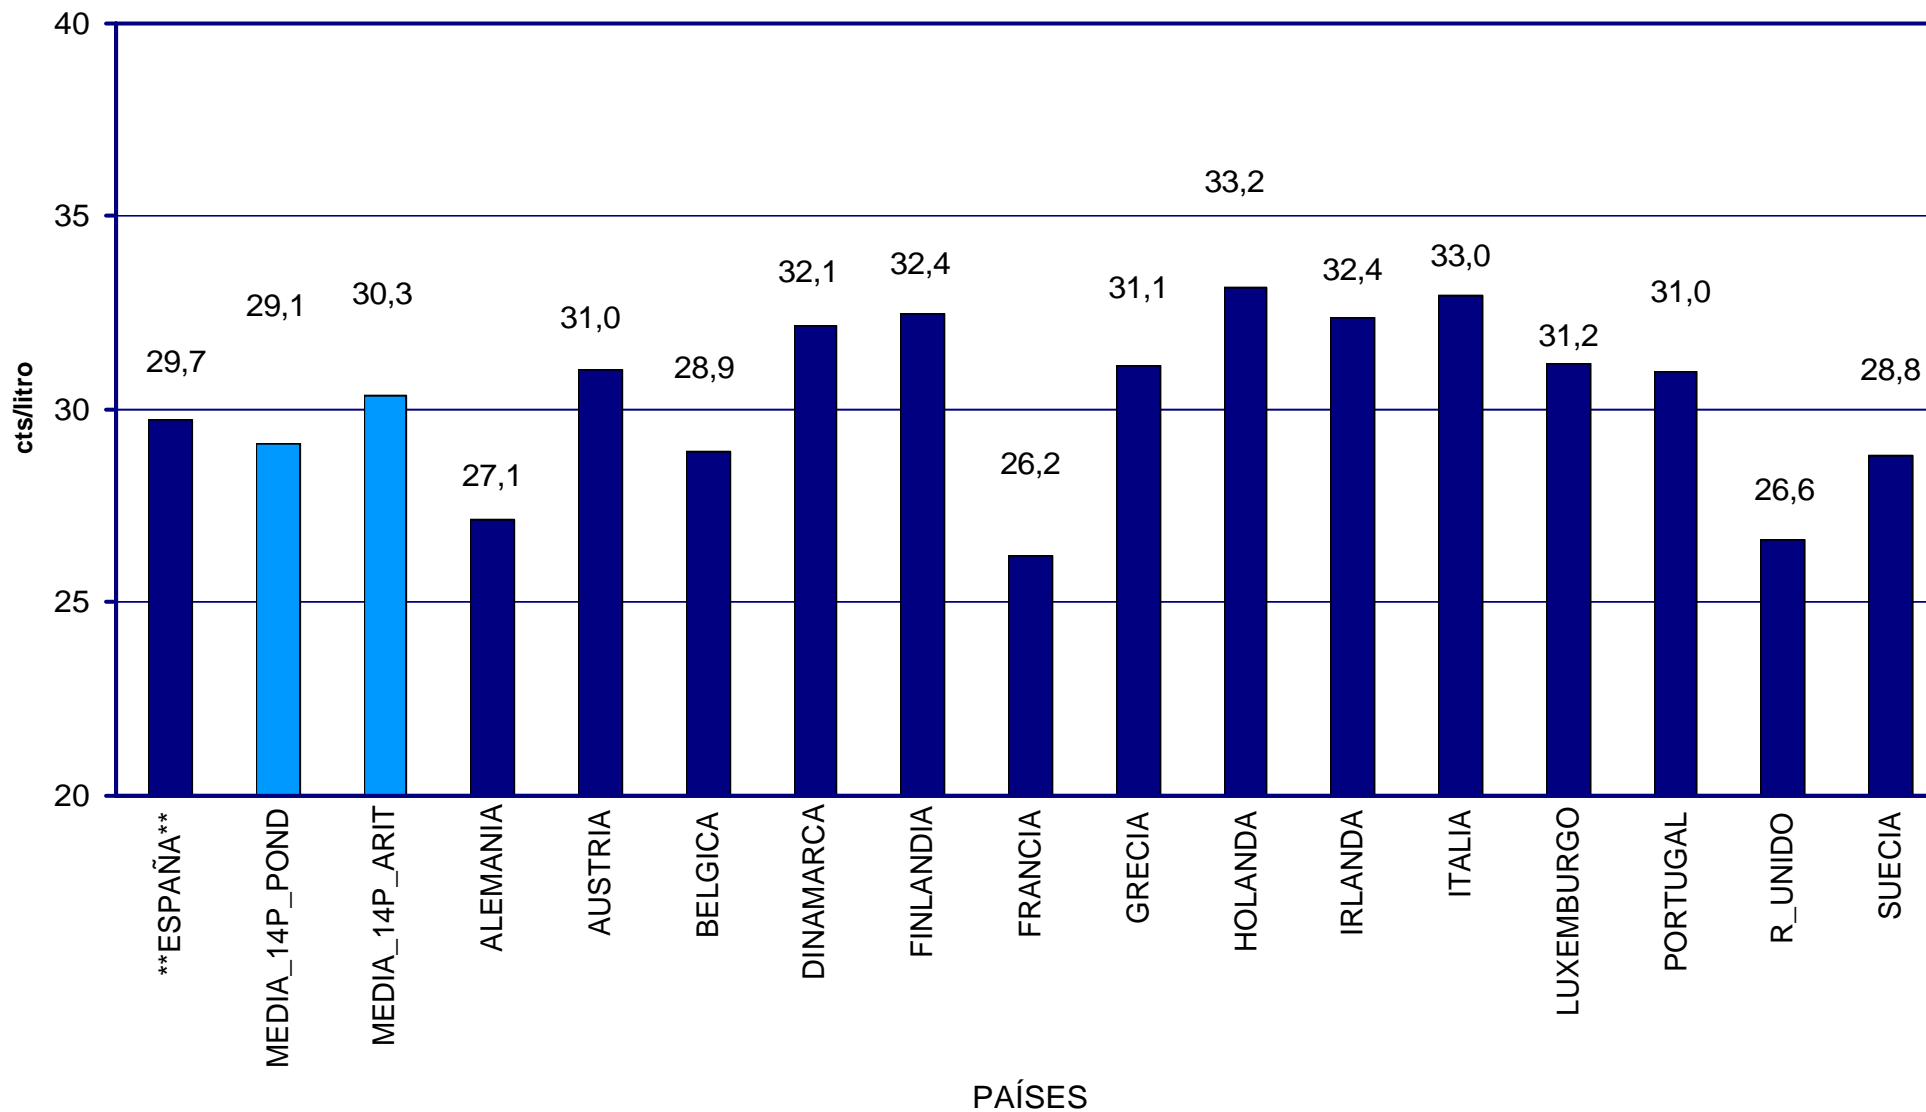

PRECIOS SIN IMPUESTOS DE LA GASOLINA SIN PLOMO EN PAÍSES DE LA U.E. DICIEMBRE 2002

PRECIOS DE
GASOLINAS
Y GASÓLEOS