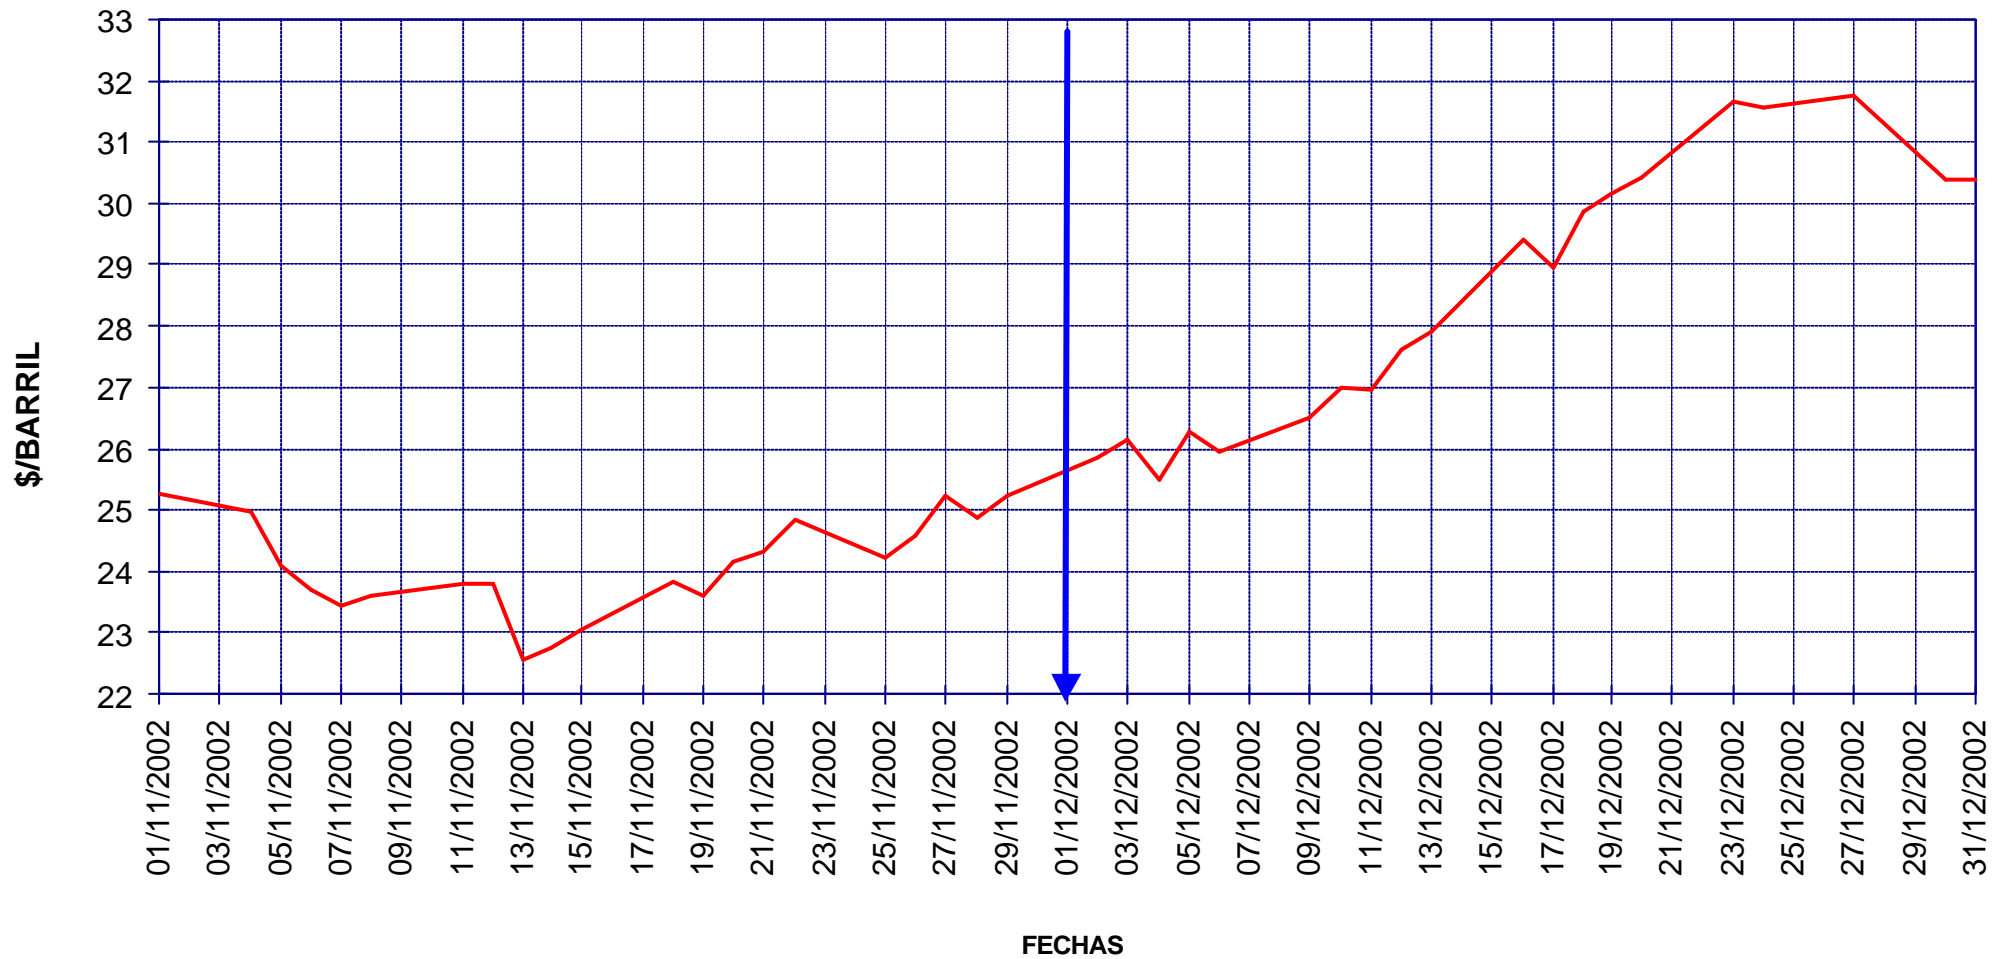

PRECIOS DE CARBURANTES Y COMBUSTIBLES

DATOS DE DICIEMBRE DE 2002

PRESENTACIÓN : Enero de 2.003

- EN PAÍSES CON PRECIOS LIBRES, LOS PRECIOS SE FORMAN EN FUNCIÓN DE LAS SIGUIENTES VARIABLES.
 - COTIZACIÓN INTERNACIONAL DE CRUDOS.
 - COTIZACIÓN INTERNACIONAL DE PRODUCTOS.
 - MARGEN DE DISTRIBUCIÓN Y COMERCIALIZACIÓN.
 - IMPUESTOS VIGENTES.
- LOS DOS PRIMEROS LOS FIJA EL MERCADO.
- LOS IMPUESTOS CORRESPONDEN A LOS FIJADOS POR EL GOBIERNO DE CADA PAÍS.
- EL MARGEN DE DISTRIBUCIÓN Y COMERCIALIZACIÓN VARÍA EN FUNCIÓN DE:
 - LOCALIZACIÓN GEOGRÁFICA (NÚCLEO URBANO, CARRETERA, PROXIMIDAD A REFINERÍAS O ENTRADAS COSTERAS, ETC).
 - RELACIONES EXISTENTES ENTRE COMPAÑÍAS PETROLERAS Y EE.SS. (PROPIEDAD, ABANDERAMIENTO, EXCLUSIVA, ETC).
 - EXISTENCIA DE PROMOCIONES LOCALES.
 - POLÍTICAS DE MARKETING EMPRESARIAL.
 - ETC.

COTIZACIONES INTERNACIONALES

EVOLUCIÓN COTIZACIÓN CRUDO BRENT DATED (NOVIEMBRE A DICIEMBRE)

MEDIA \$/BARRIL: NOVIEMBRE 24,10 - DICIEMBRE 28,67

EVOLUCIÓN COTIZACIONES MENSUALES CRUDO BRENT DATED

PRECIOS DE
GASOLINAS
Y GASÓLEOS

MEDIA \$/BARRIL: 2.003 31,31 - 2.002 25,02 - 2.001 24,45

COTIZACIONES BRENT "DATED" Y A PLAZOS

EJE X.-FECHAS DIARIAS CON ORIGEN LOS DIAS 1 Ó 10 DEL MES ANTERIOR A ÚLTIMA FECHA

PRECIOS DE GASOLINAS Y GASÓLEOS