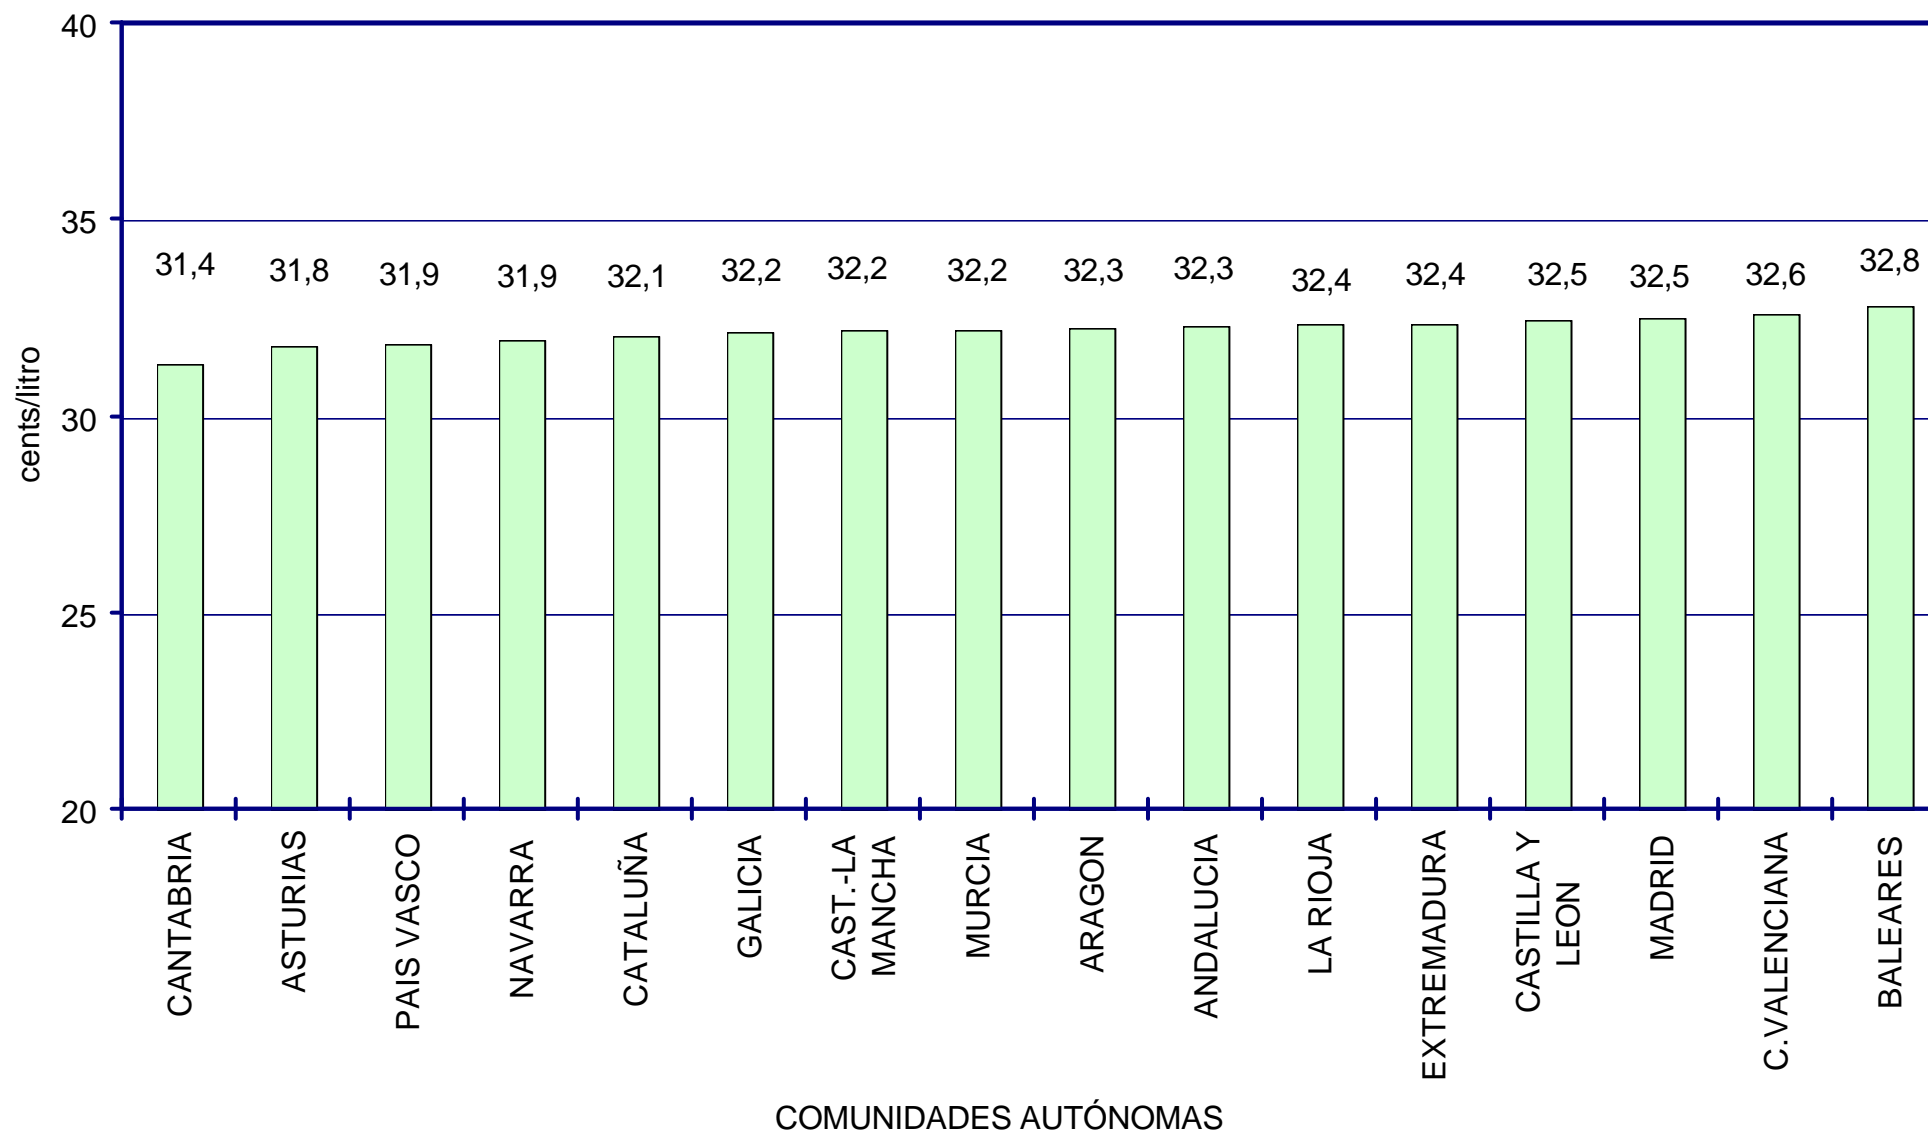

PRECIOS SIN IMPUESTOS GASOLINA SÚPER POR COMUNIDADES AUTÓNOMAS. DICIEMBRE 2002.

PRECIOS DE
GASOLINAS
Y GASÓLEOS