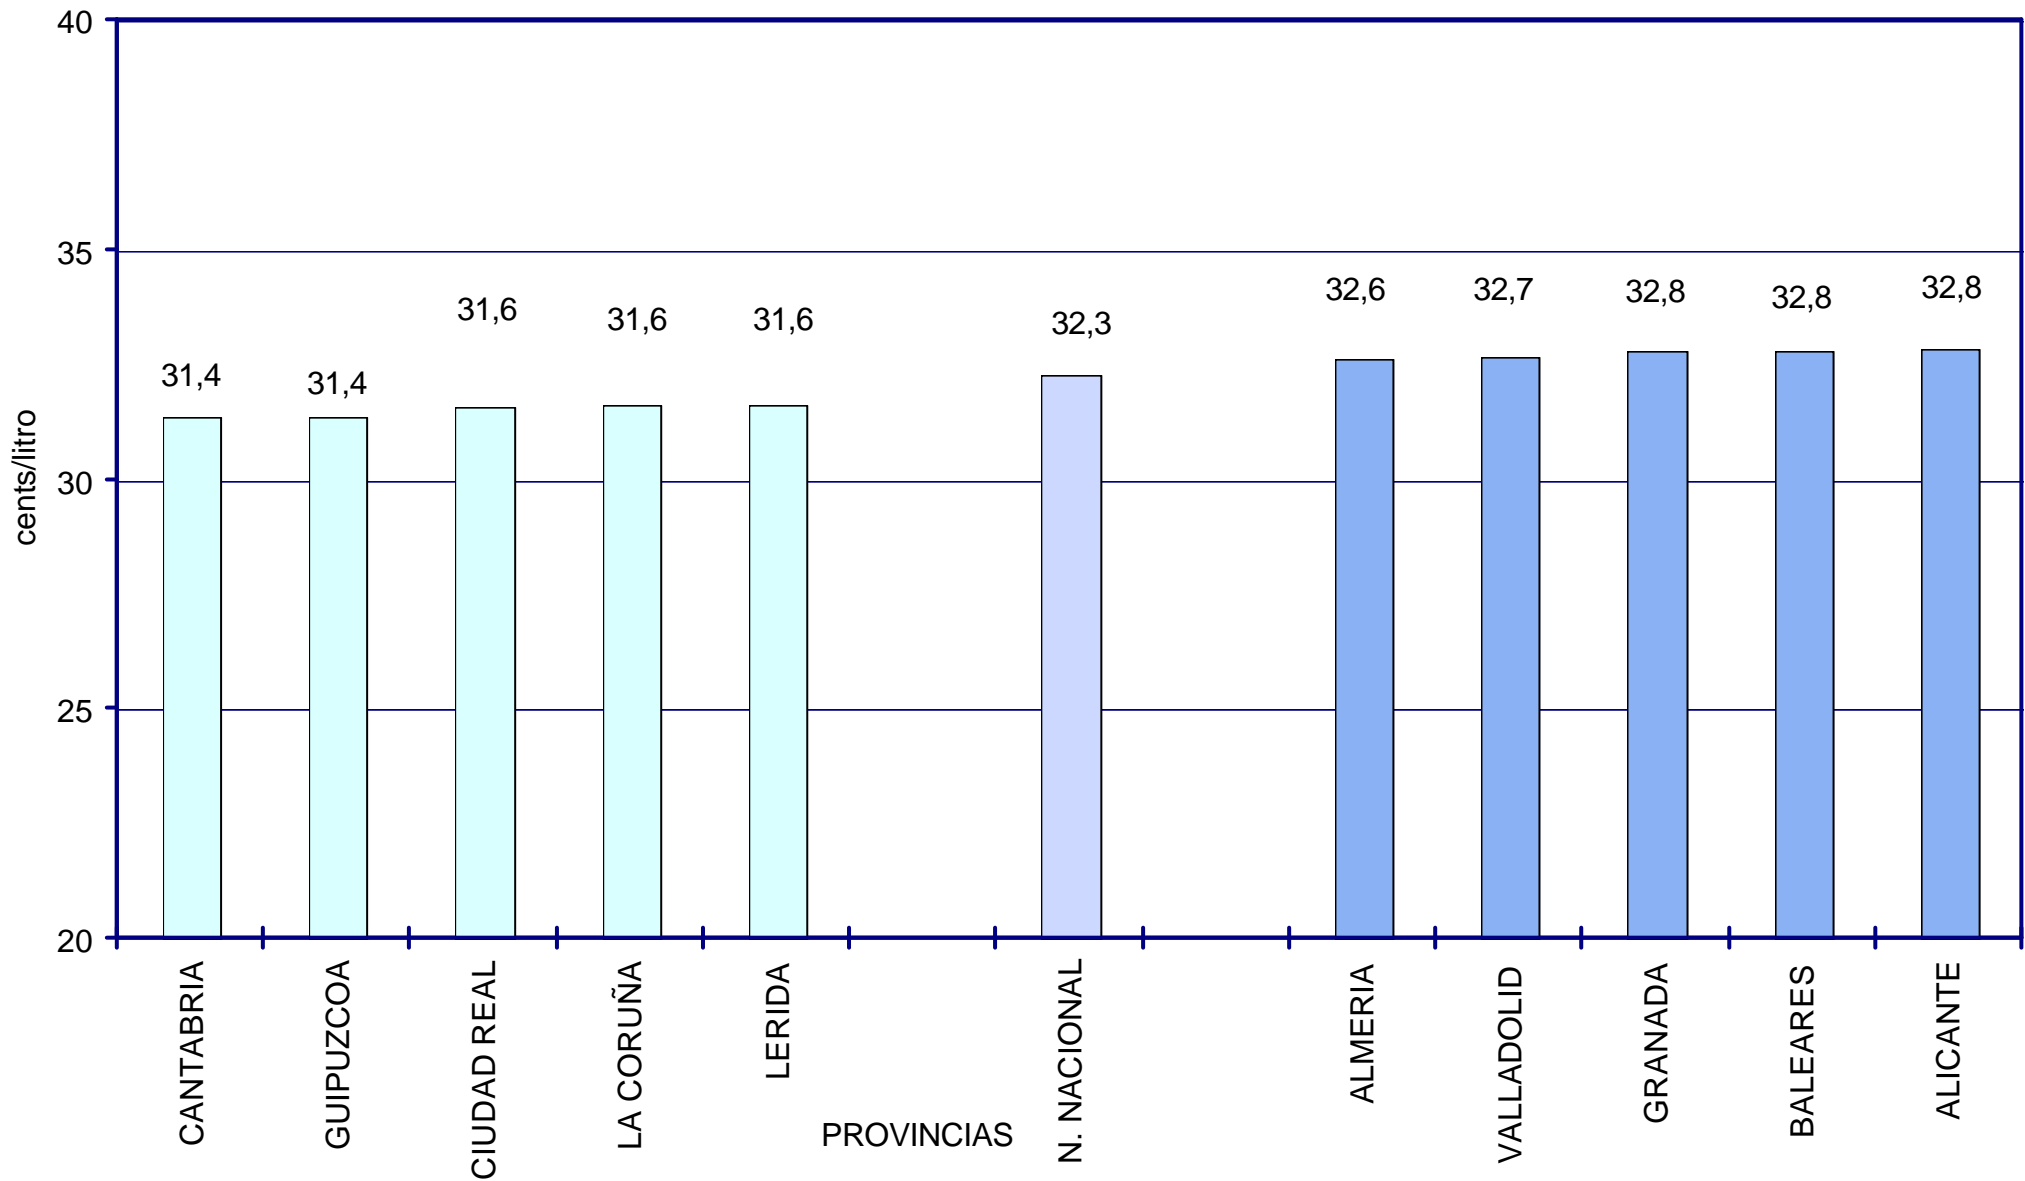

PRECIOS SIN IMPUESTOS GASOLINA SÚPER DE LAS 5 PROVINCIAS CON PRECIOS MÁS BAJOS Y MÁS ALTOS. DICIEMBRE 2002

PRECIOS DE
GASOLINAS
Y GASÓLEOS