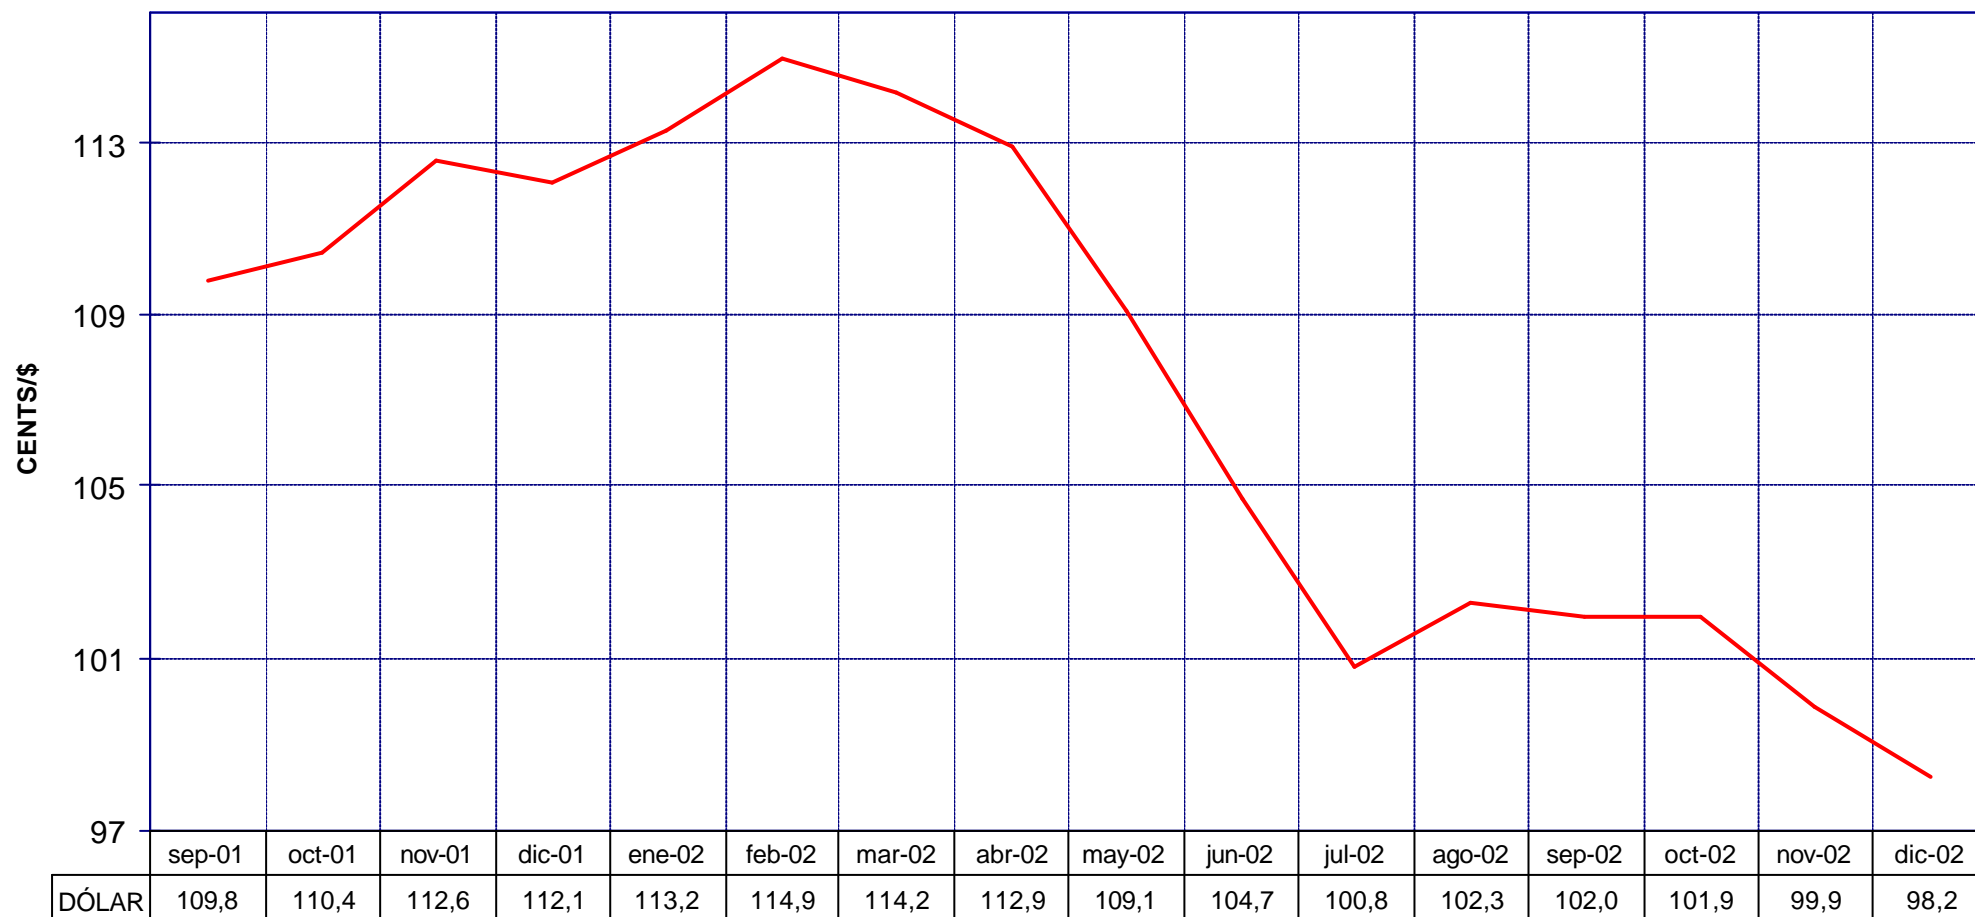

EVOLUCIÓN MEDIAS MENSUALES COTIZACIONES DEL DÓLAR

PRECIOS DE
GASOLINAS
Y GASÓLEOS

MEDIAS CENTS/$: 2.003 95,2 - 2.002 106,1 - 2.001 111,8

FECHAS