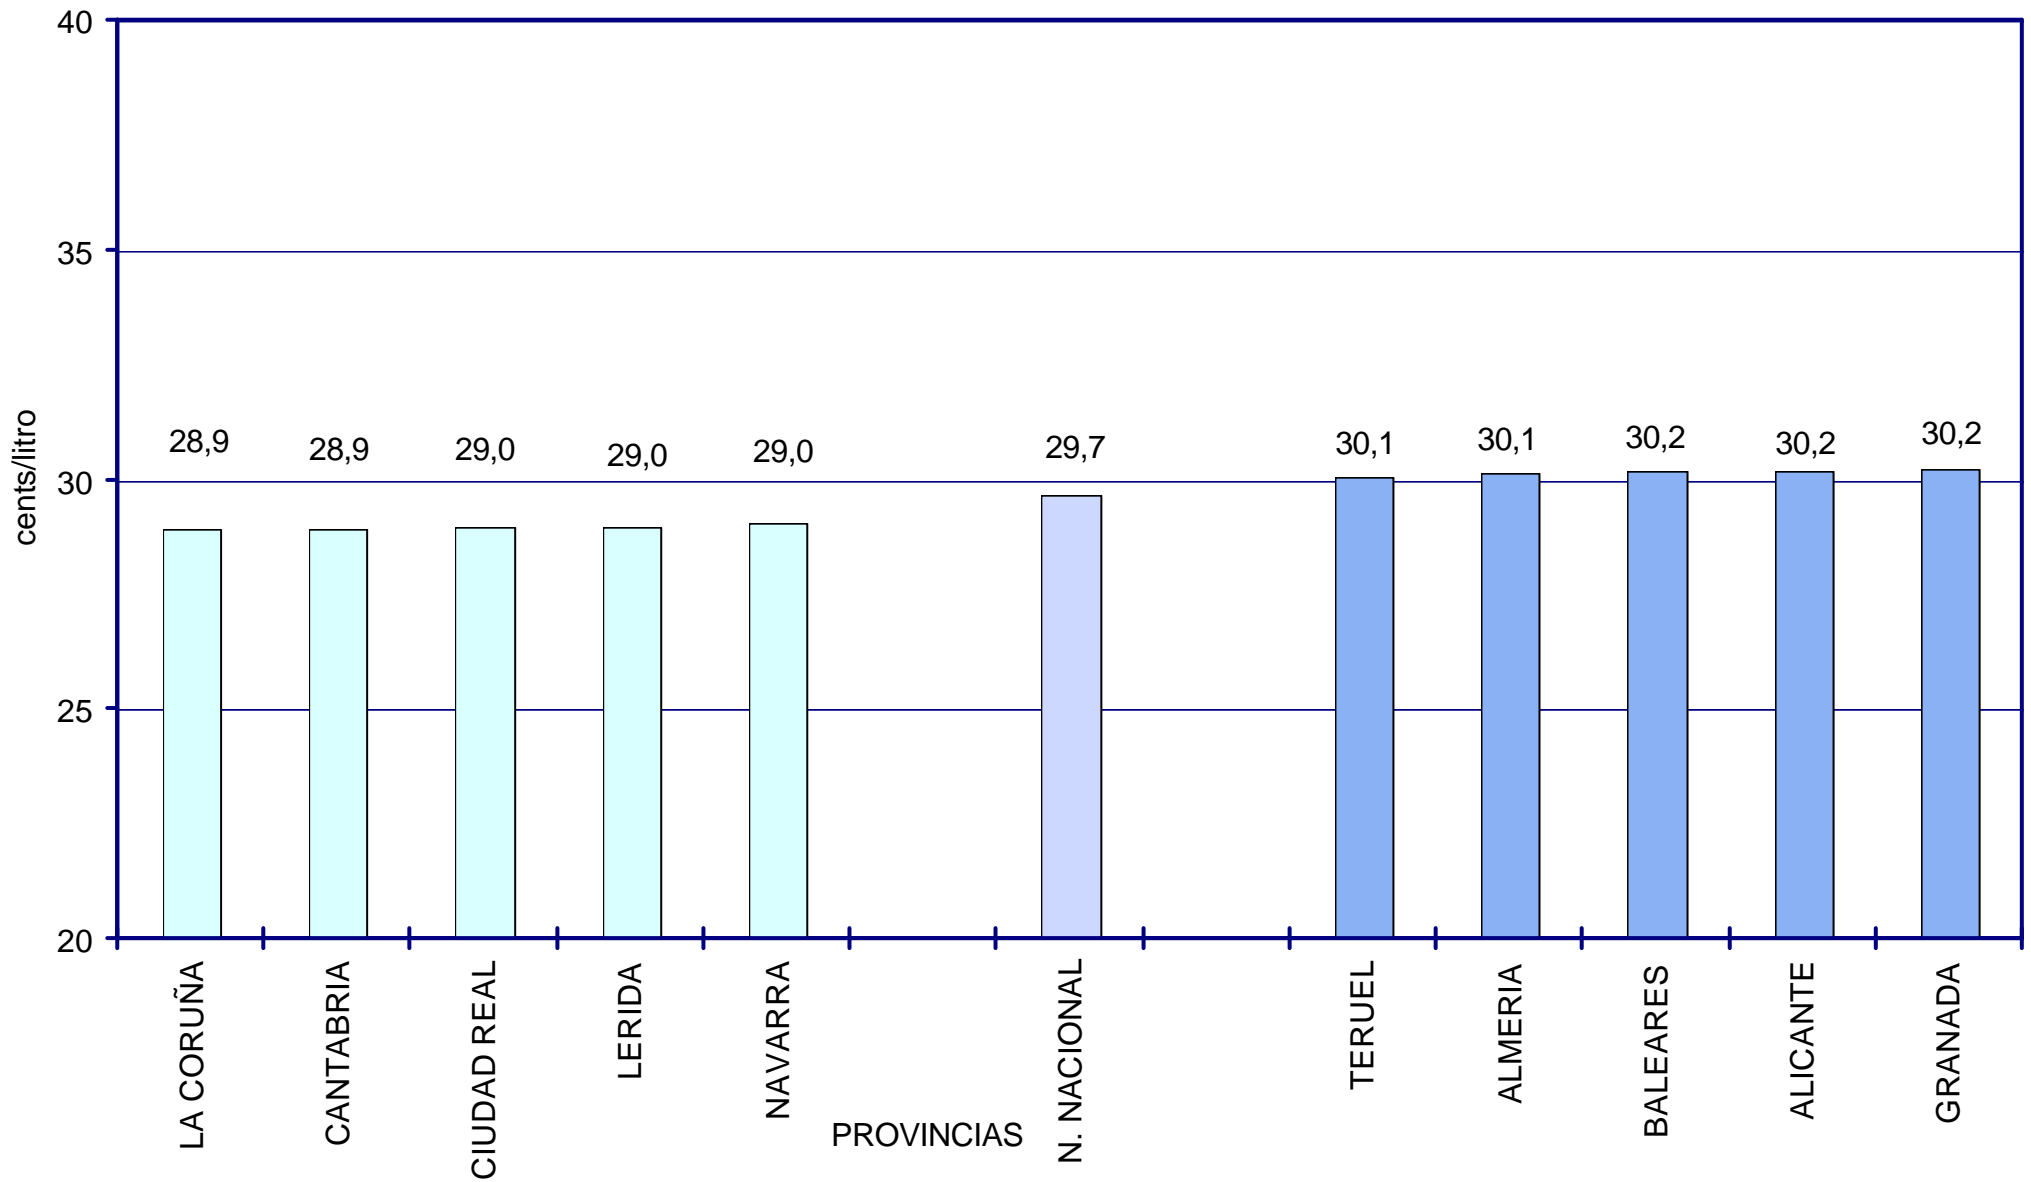

PRECIOS DE
GASOLINAS
Y GASÓLEOS

PRECIOS SIN IMPUESTOS GASOLINA
95 S/PB DE LAS 5 PROVINCIAS
CON PRECIOS MÁS BAJOS Y MÁS ALTOS.
DICIEMBRE 2002

PRECIOS DE
GASOLINAS
Y GASÓLEOS

PRECIOS SIN IMPUESTOS GASOLINA SÚPER DE LAS 5 PROVINCIAS CON PRECIOS MÁS BAJOS Y MÁS ALTOS. DICIEMBRE 2002