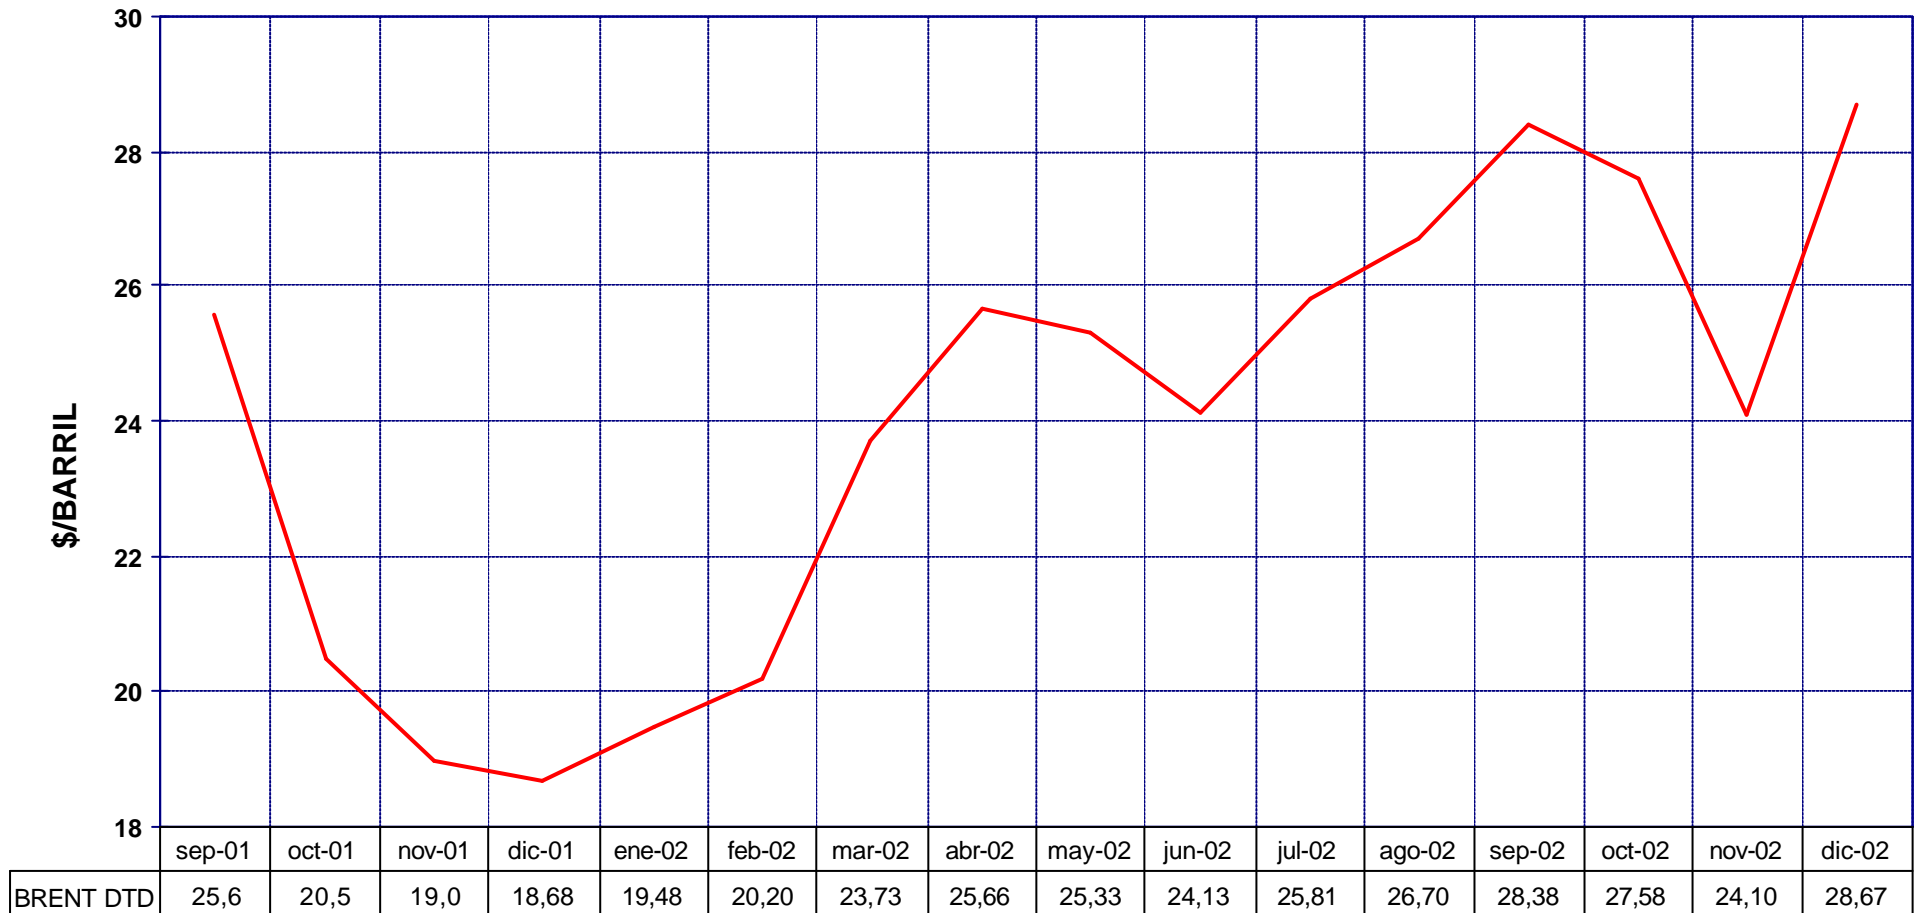

PRECIOS DE CARBURANTES Y COMBUSTIBLES

DATOS DE DICIEMBRE DE 2002

PRESENTACIÓN : Enero de 2.003

- EN PAÍSES CON PRECIOS LIBRES, LOS PRECIOS SE FORMAN EN FUNCIÓN DE LAS SIGUIENTES VARIABLES.
 - COTIZACIÓN INTERNACIONAL DE CRUDOS.
 - COTIZACIÓN INTERNACIONAL DE PRODUCTOS.
 - MARGEN DE DISTRIBUCIÓN Y COMERCIALIZACIÓN.
 - IMPUESTOS VIGENTES.
- LOS DOS PRIMEROS LOS FIJA EL MERCADO.
- LOS IMPUESTOS CORRESPONDEN A LOS FIJADOS POR EL GOBIERNO DE CADA PAÍS.
- EL MARGEN DE DISTRIBUCIÓN Y COMERCIALIZACIÓN VARÍA EN FUNCIÓN DE:
 - LOCALIZACIÓN GEOGRÁFICA (NÚCLEO URBANO, CARRETERA, PROXIMIDAD A REFINERÍAS O ENTRADAS COSTERAS, ETC).
 - RELACIONES EXISTENTES ENTRE COMPAÑÍAS PETROLERAS Y EE.SS. (PROPIEDAD, ABANDERAMIENTO, EXCLUSIVA, ETC).
 - EXISTENCIA DE PROMOCIONES LOCALES.
 - POLÍTICAS DE MARKETING EMPRESARIAL.
 - ETC.

COTIZACIONES INTERNACIONALES

EVOLUCIÓN COTIZACIÓN CRUDO BRENT DATED (NOVIEMBRE A DICIEMBRE)

MEDIA \$/BARRIL: NOVIEMBRE 24,10 - DICIEMBRE 28,67

EVOLUCIÓN COTIZACIONES MENSUALES CRUDO BRENT DATED

PRECIOS DE
GASOLINAS
Y GASÓLEOS

MEDIA \$/BARRIL: 2.003 31,31 - 2.002 25,02 - 2.001 24,45

COTIZACIONES BRENT "DATED" Y A PLAZOS

EJE X.-FECHAS DIARIAS CON ORIGEN LOS DIAS 1 Ó 10 DEL MES ANTERIOR A ÚLTIMA FECHA

PRECIOS DE GASOLINAS Y GASÓLEOS