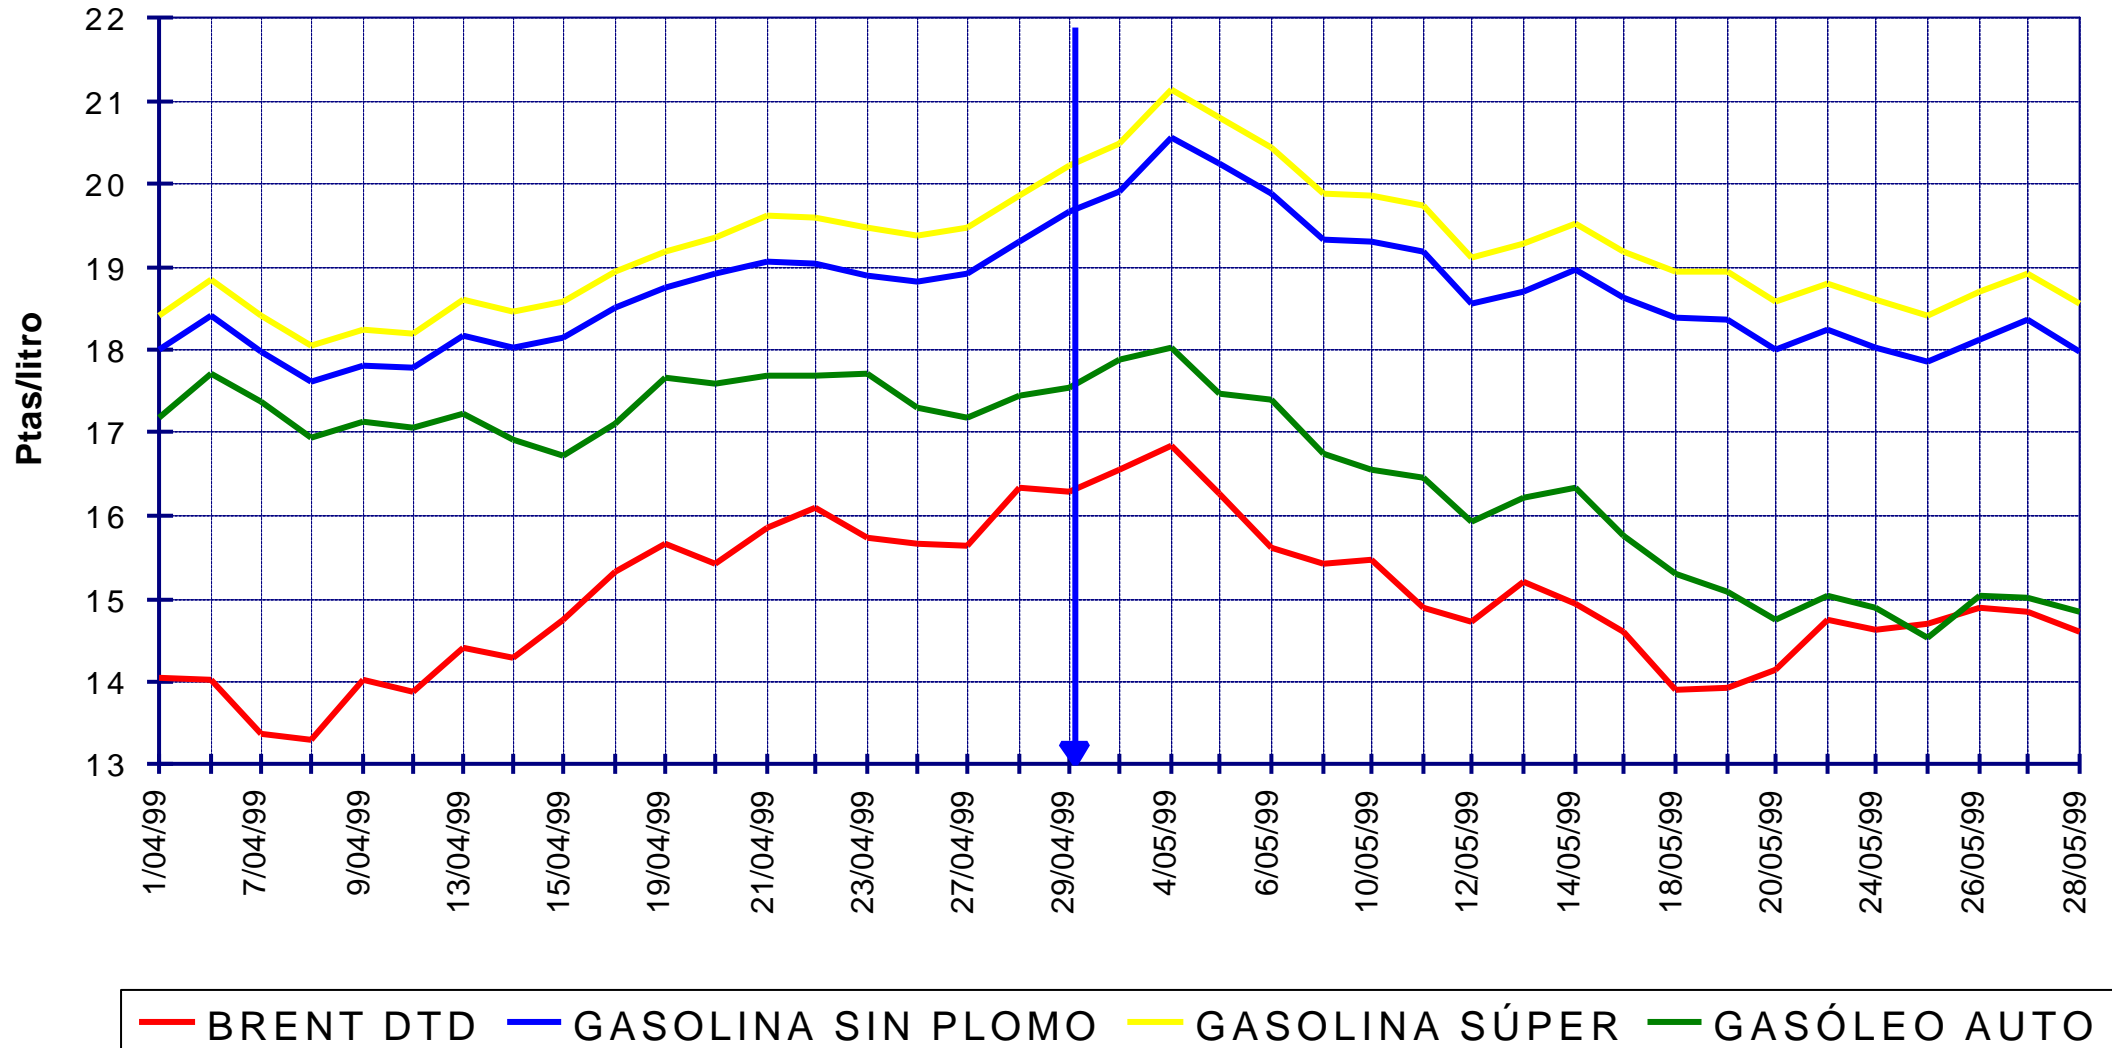

PRECIOS DE CARBURANTES Y COMBUSTIBLES

PRESENTACIÓN : Junio de 1.999

FORMACIÓN DE PRECIOS

-
-  EN PAÍSES CON PRECIOS LIBRES, LOS PRECIOS SE FORMAN EN FUNCIÓN DE LAS SIGUIENTES VARIABLES:
- COTIZACIÓN INTERNACIONAL DE CRUDOS.
 - COTIZACIÓN INTERNACIONAL DE PRODUCTOS.
 - MÁRGEN DE DISTRIBUCIÓN Y COMERCIALIZACIÓN.
 - IMPUESTOS VIGENTES.
- LOS DOS PRIMEROS LOS FIJA EL MERCADO.
- LOS IMPUESTOS CORRESPONDEN A LOS FIJADOS POR EL GOBIERNO DE CADA PAÍS.
- EL MÁRGEN DE DISTRIBUCIÓN Y COMERCIALIZACIÓN VARÍA EN FUNCIÓN DE:
- ✘ LOCALIZACIÓN GEOGRÁFICA (NÚCLEO URBANO, CARRETERA, PROXIMIDAD A REFINERÍAS O ENTRADAS COSTERAS, ETC).
 - ✘ RELACIONES EXISTENTES ENTRE COMPAÑÍAS PETROLERAS Y EE.SS. (PROPIEDAD, ABANDERAMIENTO, EXCLUSIVA, ETC).
 - ✘ EXISTENCIA DE PROMOCIONES LOCALES.
 - ✘ POLÍTICAS DE MARKETING EMPRESARIAL.
 - ✘ ETC.

COTIZACIONES INTERNACIONALES

EVOLUCIÓN COTIZACIÓN CRUDO BRENT DATED (ABRIL A MAYO DE 1.999)

COTIZACIONES BRENT "DATED" Y A PLAZOS

EJE X.-FECHAS DIARIAS CON ORIGEN LOS DIAS 1 O 10 DEL MES ANTERIOR A ÚLTIMA FECHA

EVOLUCIÓN DE LAS COTIZACIONES INTERNACIONALES DE GASOLINAS Y GASÓLEO AUTO (ABRIL A MAYO DE 1.999)

EVOLUCIÓN DE LAS COTIZACIONES INTERNACIONALES EN PTAS/LITRO DE CRUDOS, GASOLINAS Y GASÓLEO AUTO (ABRIL A MAYO DE 1.999)