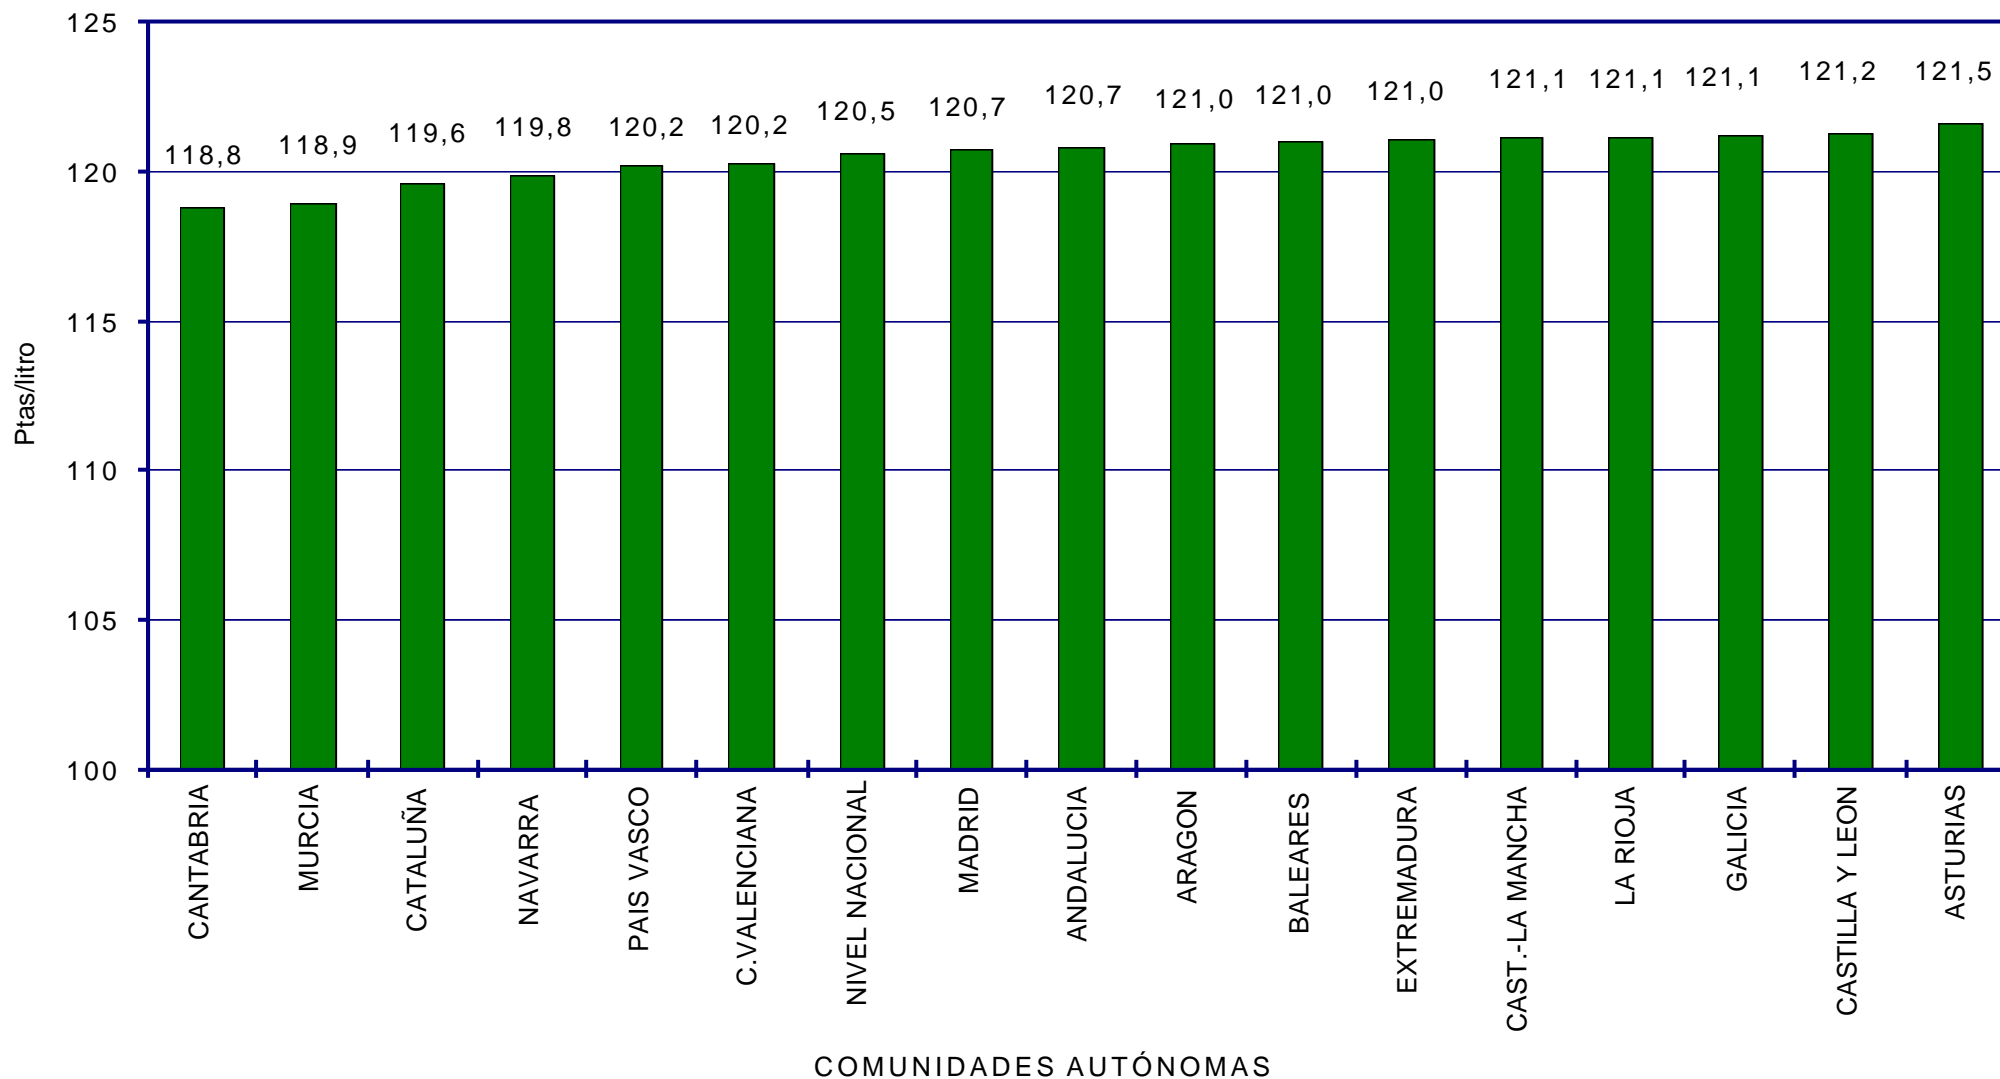

PRECIOS GASOLINA SÚPER POR COMUNIDADES AUTÓNOMAS. MAYO 1.999