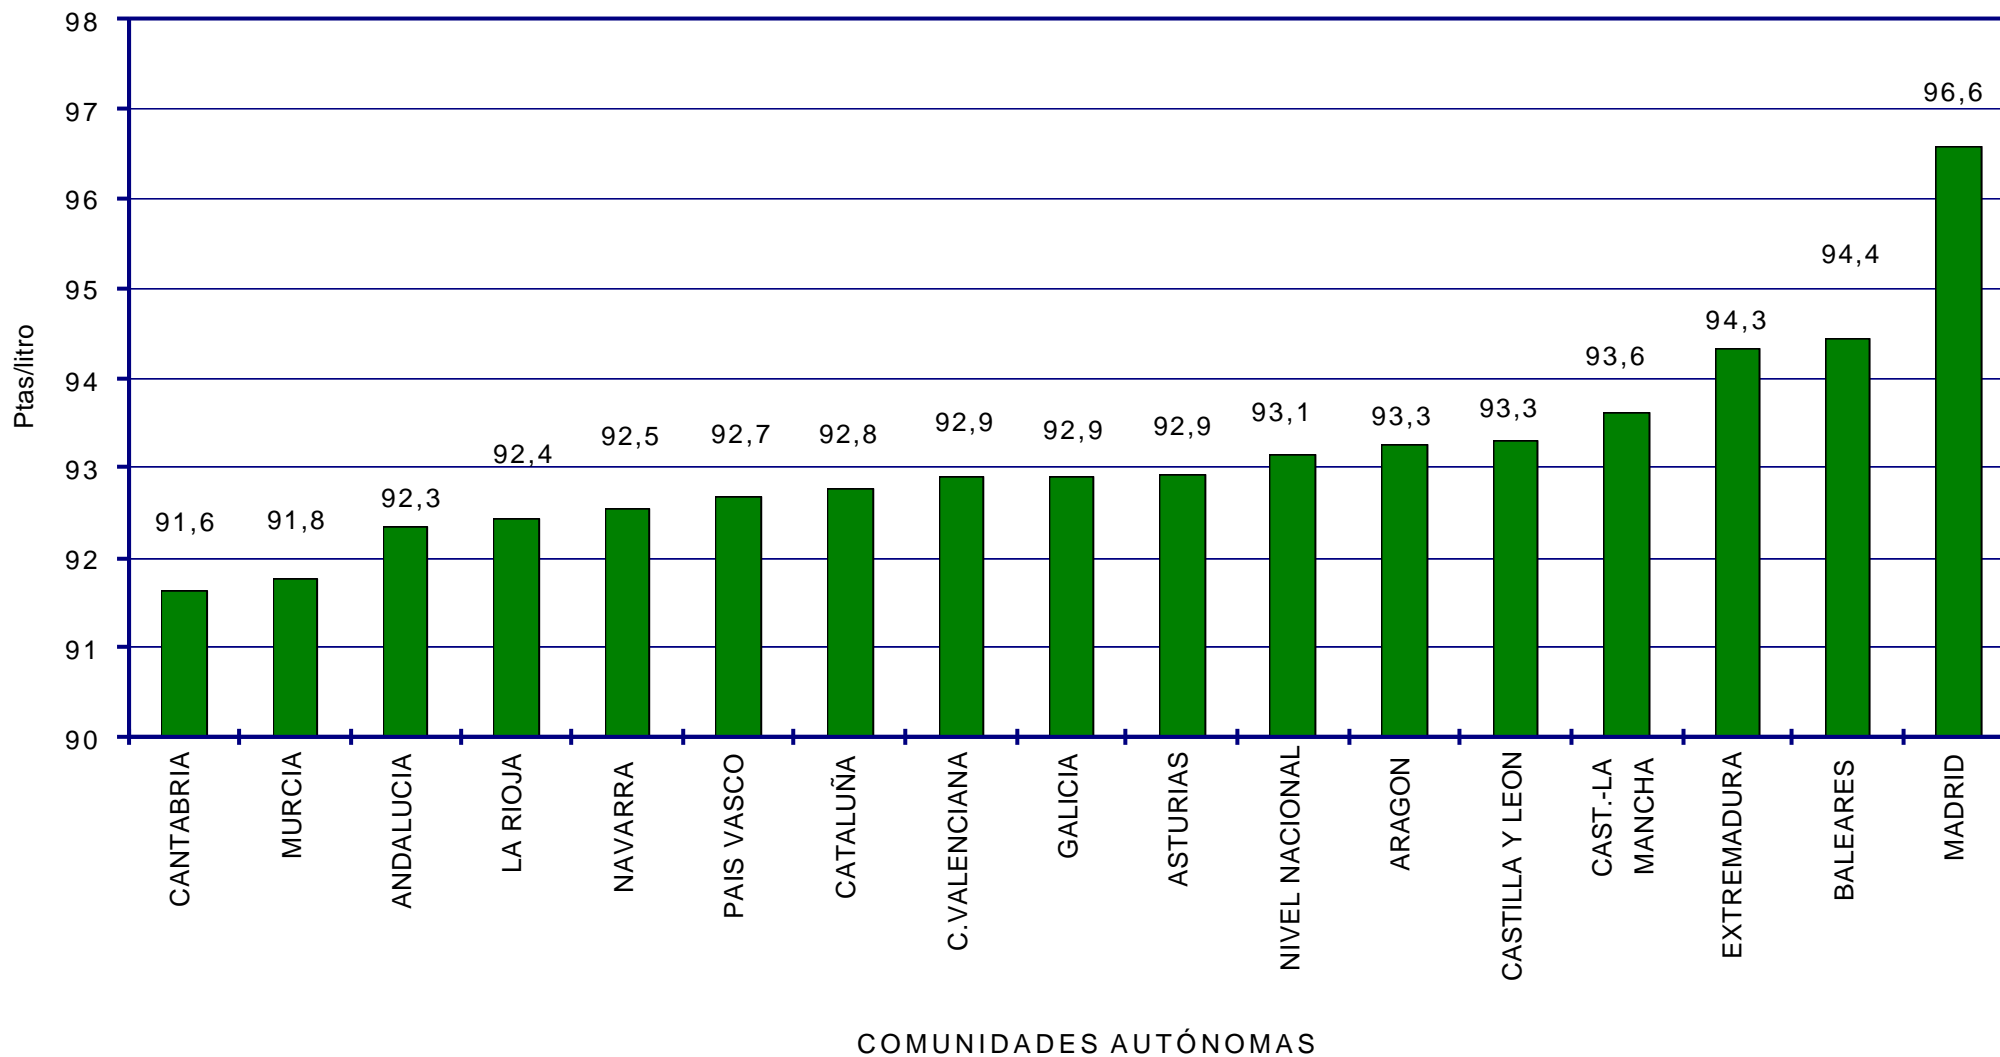

PRECIOS GASÓLEO DE AUTOMOCIÓN POR COMUNIDADES AUTÓNOMAS MAYO 1.999