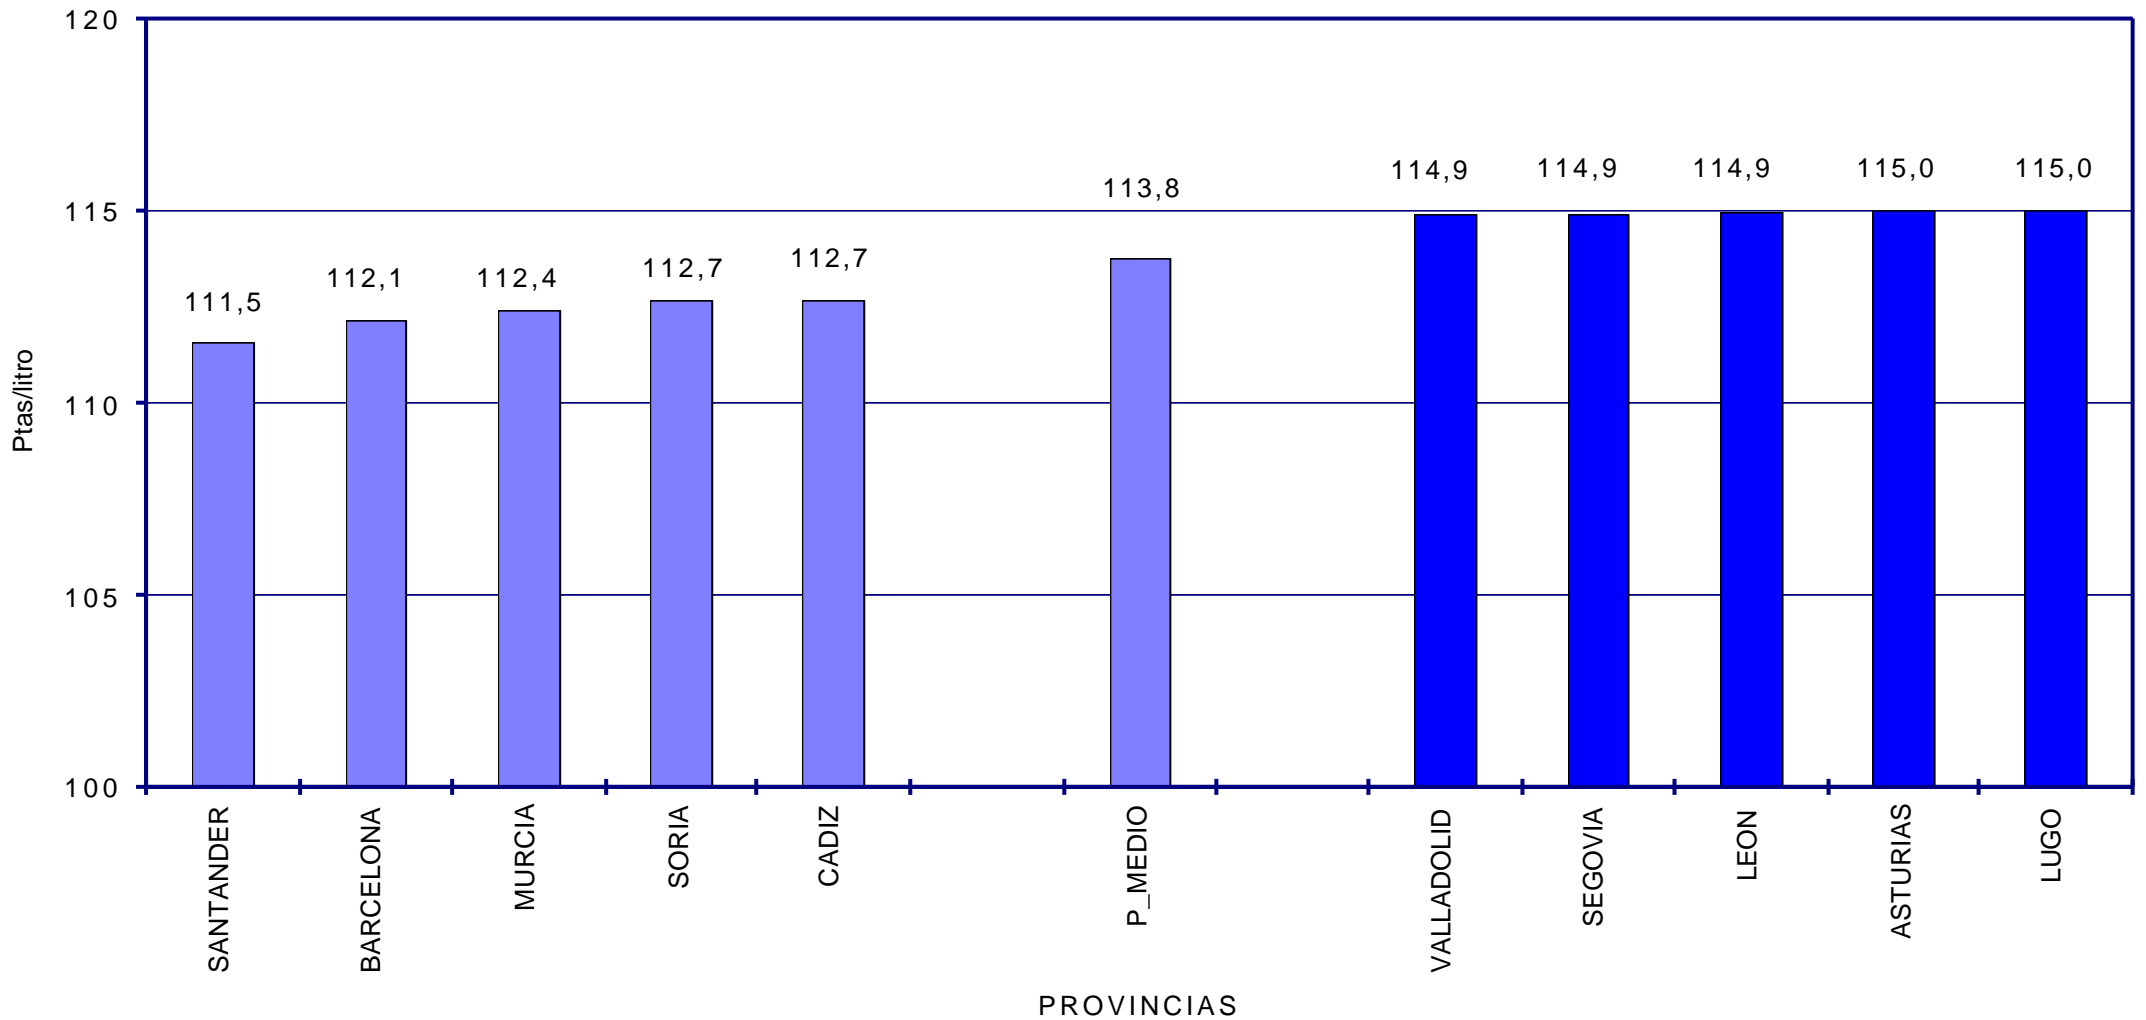

PRECIOS DE CARBURANTES Y COMBUSTIBLES

PRESENTACIÓN : Junio de 1.999

FORMACIÓN DE PRECIOS

-
-  EN PAÍSES CON PRECIOS LIBRES, LOS PRECIOS SE FORMAN EN FUNCIÓN DE LAS SIGUIENTES VARIABLES:
- COTIZACIÓN INTERNACIONAL DE CRUDOS.
 - COTIZACIÓN INTERNACIONAL DE PRODUCTOS.
 - MÁRGEN DE DISTRIBUCIÓN Y COMERCIALIZACIÓN.
 - IMPUESTOS VIGENTES.
- LOS DOS PRIMEROS LOS FIJA EL MERCADO.
- LOS IMPUESTOS CORRESPONDEN A LOS FIJADOS POR EL GOBIERNO DE CADA PAÍS.
- EL MÁRGEN DE DISTRIBUCIÓN Y COMERCIALIZACIÓN VARÍA EN FUNCIÓN DE:
- ✘ LOCALIZACIÓN GEOGRÁFICA (NÚCLEO URBANO, CARRETERA, PROXIMIDAD A REFINERÍAS O ENTRADAS COSTERAS, ETC).
 - ✘ RELACIONES EXISTENTES ENTRE COMPAÑÍAS PETROLERAS Y EE.SS. (PROPIEDAD, ABANDERAMIENTO, EXCLUSIVA, ETC).
 - ✘ EXISTENCIA DE PROMOCIONES LOCALES.
 - ✘ POLÍTICAS DE MARKETING EMPRESARIAL.
 - ✘ ETC.

SEGUIMIENTO DE PRECIOS EN ESPAÑA

-
-  **DE LA POBLACIÓN TOTAL DE EE.SS. (ALGO MÁS DE 7.000) SE ANALIZA UNA MUESTRA DE UNAS DE 5.600.**
 -  **LA COMPOSICIÓN DE LA MUESTRA HA AUMENTADO CONSIDERABLEMENTE DESDE EL INICIO DEL SISTEMA Y SE CONSIDERA REPRESENTATIVA, TANTO DESDE EL PUNTO DE VISTA DE UBICACIÓN GEOGRÁFICA (COMUNIDAD AUTÓNOMA, PROVINCIAS, NÚCLEOS URBANOS, AUTOPISTAS, CARRETERAS, ETC) COMO DE DISTRIBUCIÓN POR EMPRESAS PETROLERAS.**
 -  **EL TRATAMIENTO INFORMÁTICO DE LOS DATOS PERMITE UN SEGUIMIENTO DEL COMPORTAMIENTO DE LOS PRECIOS EN ESPAÑA, SU EVOLUCIÓN EN EL TIEMPO, LA DISPERSIÓN DE LOS MISMOS Y SU COMPARACIÓN CON LAS VARIABLES QUE AFECTAN A SU FORMACIÓN.**
 -  **EL PROCESO DE AMPLIACIÓN Y MEJORA DE LA MUESTRA, CON EL FIN DE CONSEGUIR UNA MAYOR FIABILIDAD DE LOS RESULTADOS OBTENIDOS, SE HA REALIZADO DE ACUERDO CON LO PREVISTO.**

PRECIOS GASOLINA 95 S/PB POR COMUNIDADES AUTÓNOMAS. MAYO 1.999.

PRECIOS GASOLINA SÚPER POR COMUNIDADES AUTÓNOMAS. MAYO 1.999

PRECIOS GASÓLEO DE AUTOMOCIÓN POR COMUNIDADES AUTÓNOMAS MAYO 1.999

PRECIOS MEDIOS GASOLINA 95 S/PB DE 5 PROVINCIAS CON PRECIOS MÁS BAJOS Y MÁS ALTOS. MAYO 1.999