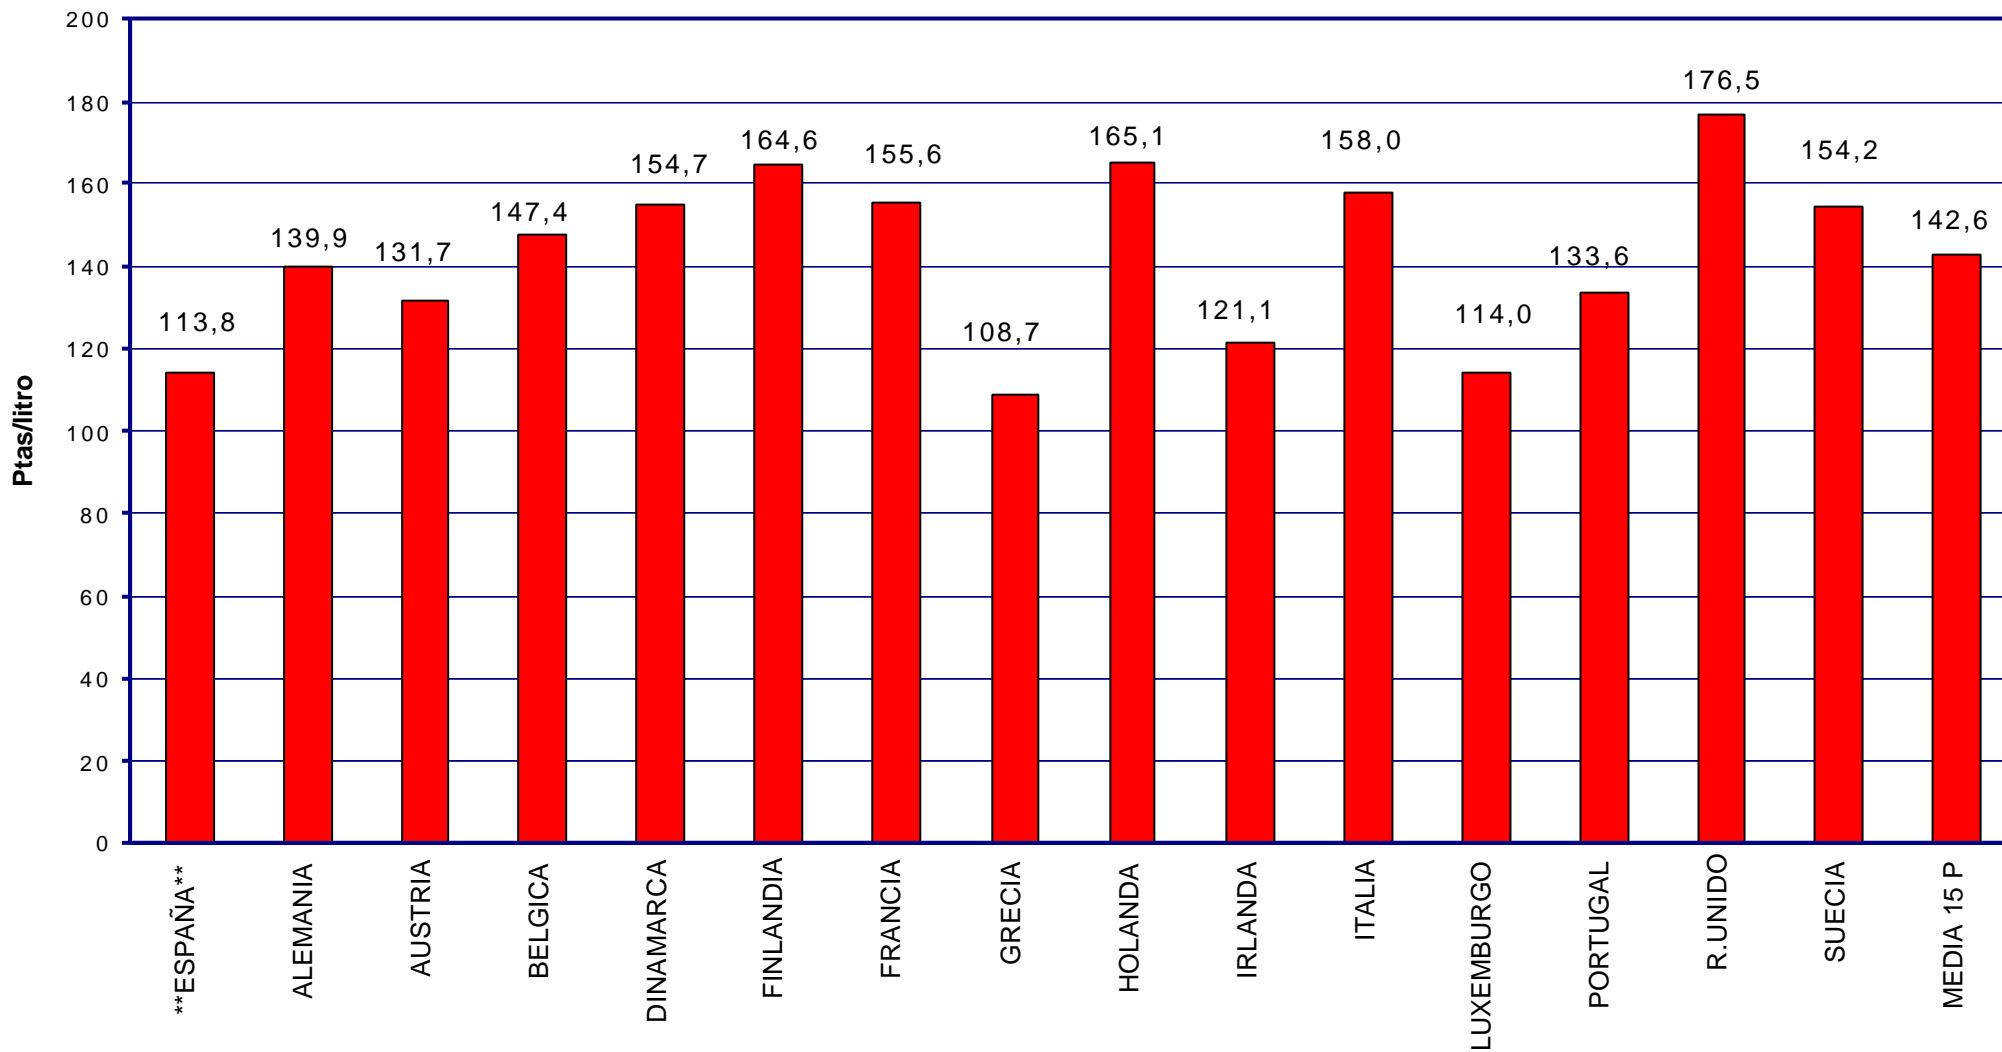

PRECIOS CON IMPUESTOS DE LA GASOLINA SIN PLOMO EN PAÍSES DE LA U.E. MAYO 1.999