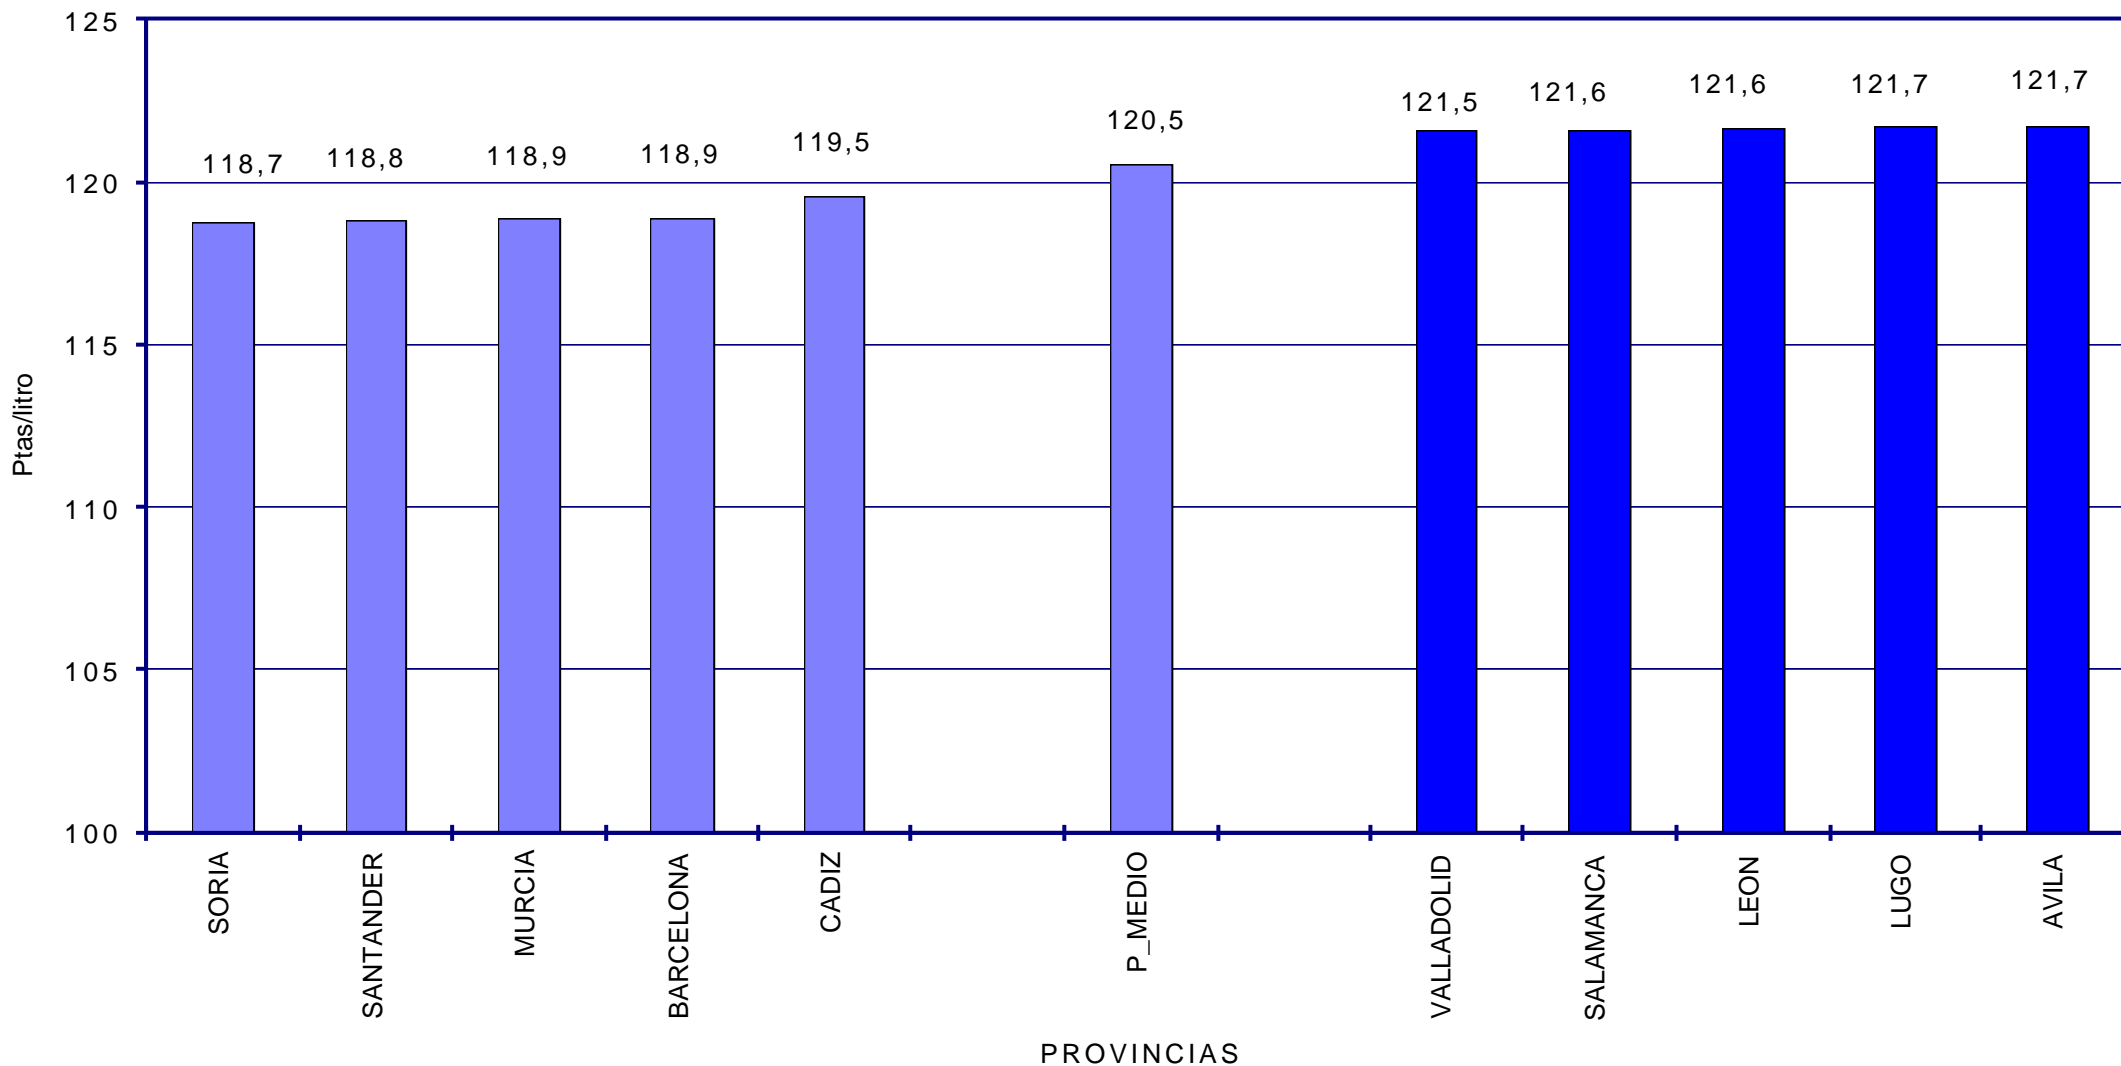

PRECIOS MEDIOS GASOLINA SÚPER DE 5 PROVINCIAS CON PRECIOS MÁS BAJOS Y MÁS ALTOS.

MAYO 1.999