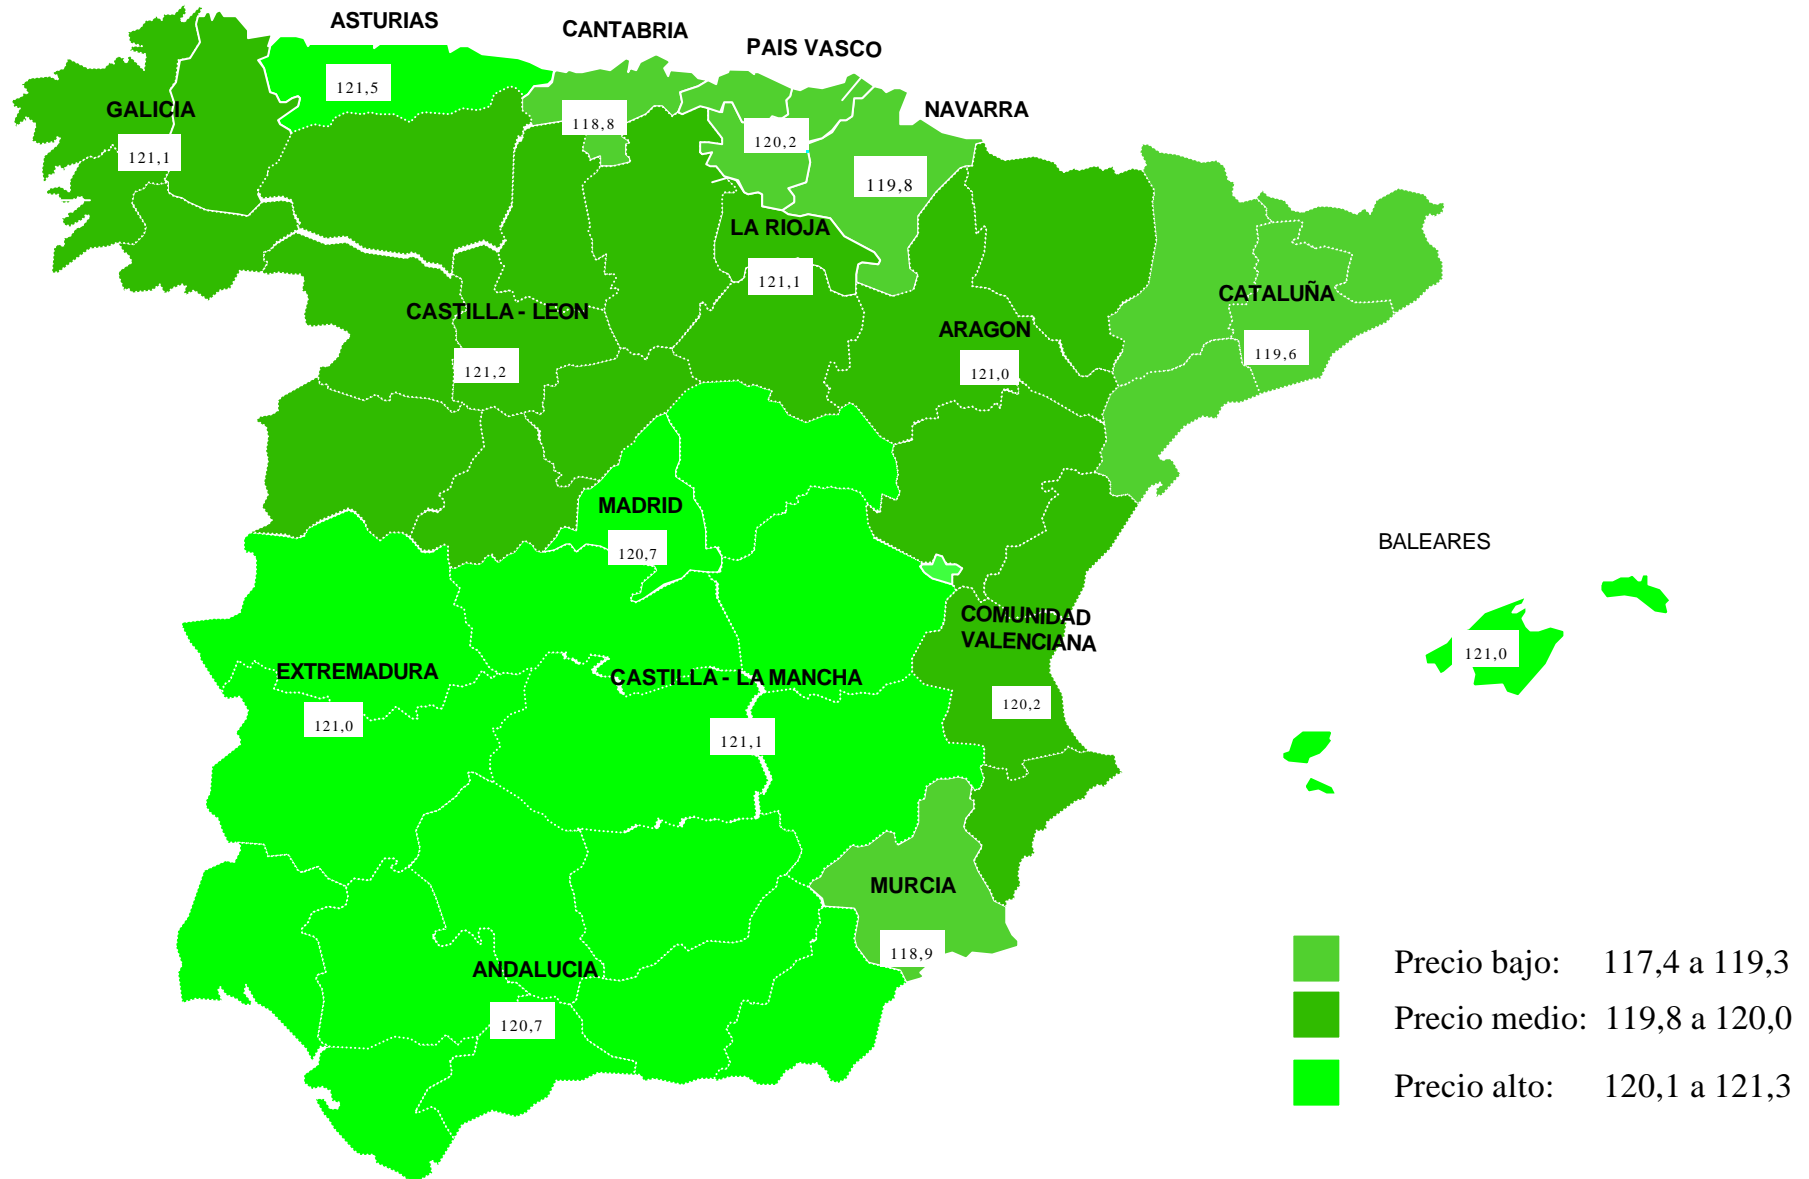

PRECIOS MEDIOS GASOLINA 97 C/PB POR COMUNIDADES AUTONOMAS. MAYO 1.999