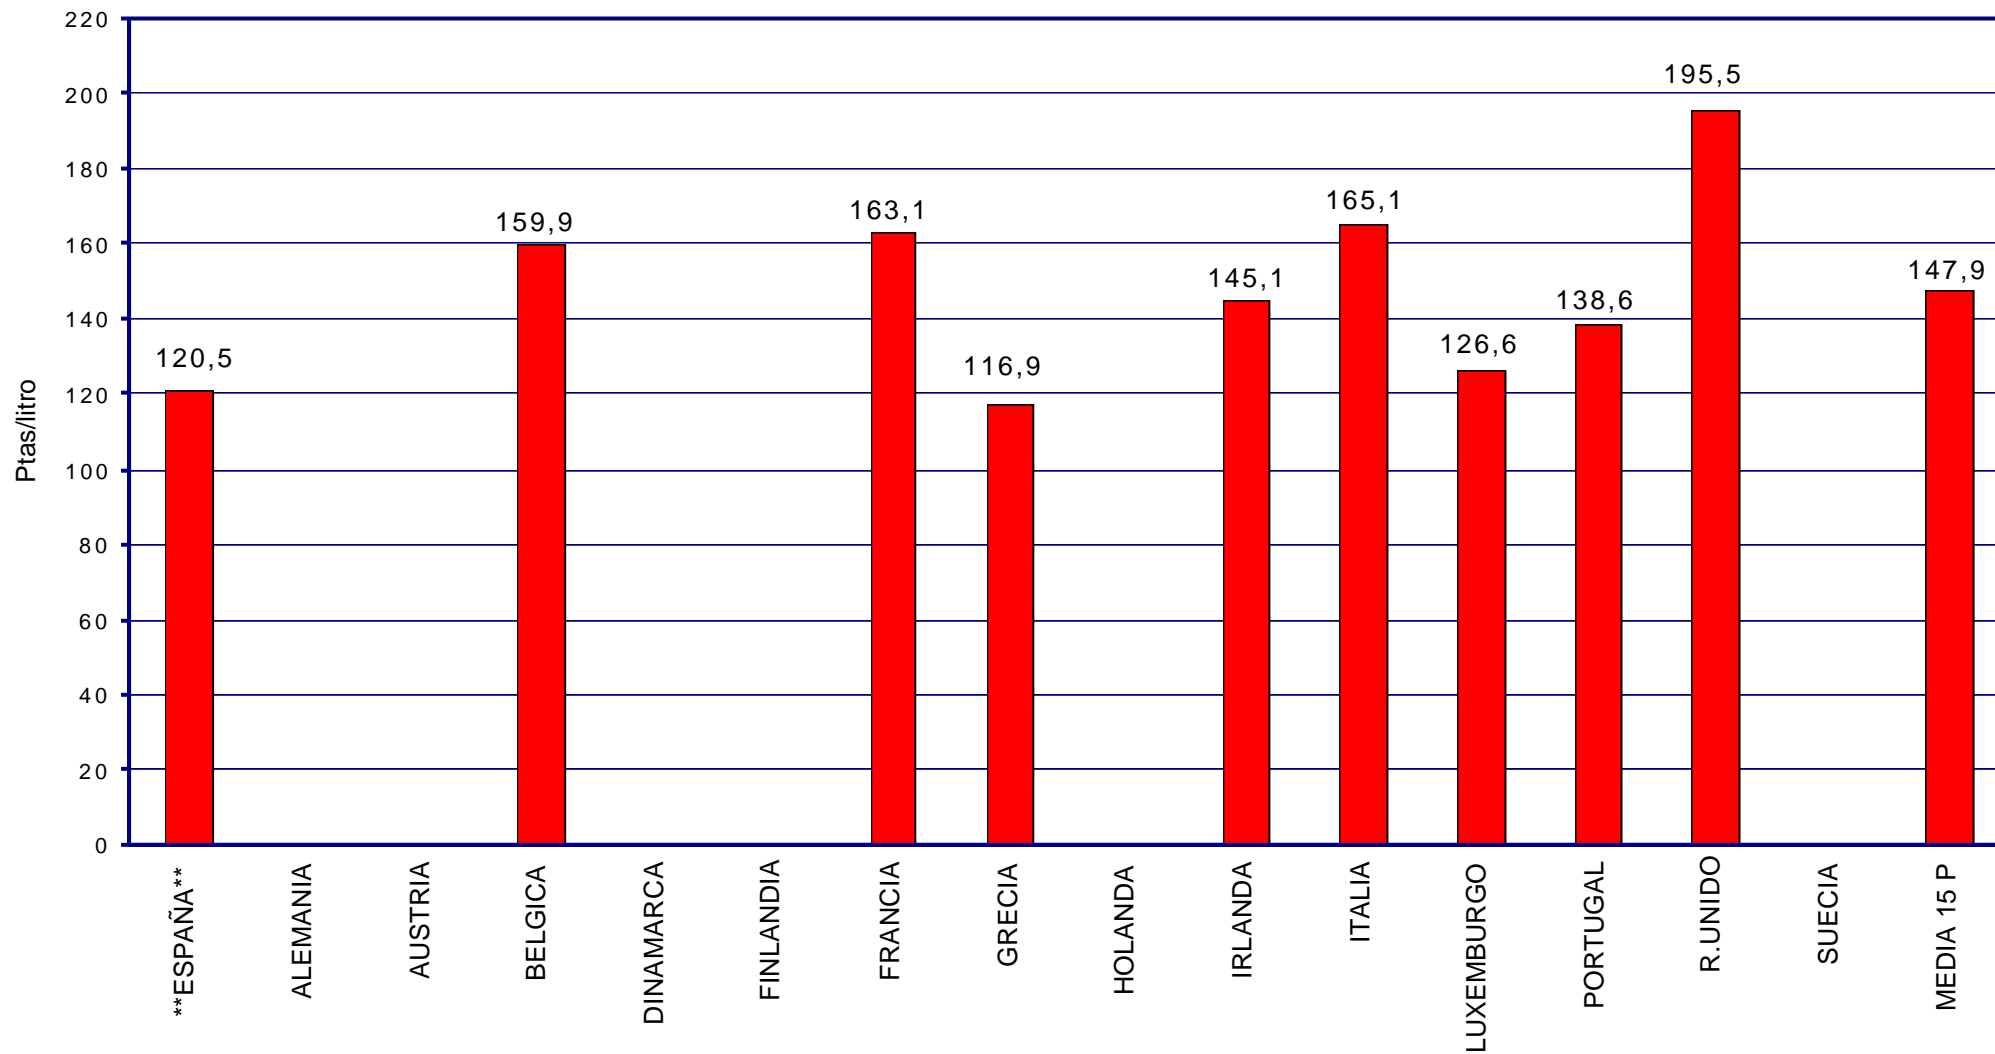

PRECIOS CON IMPUESTOS DE LA GASOLINA SÚPER EN PAÍSES DE LA U.E. MAYO 1.999