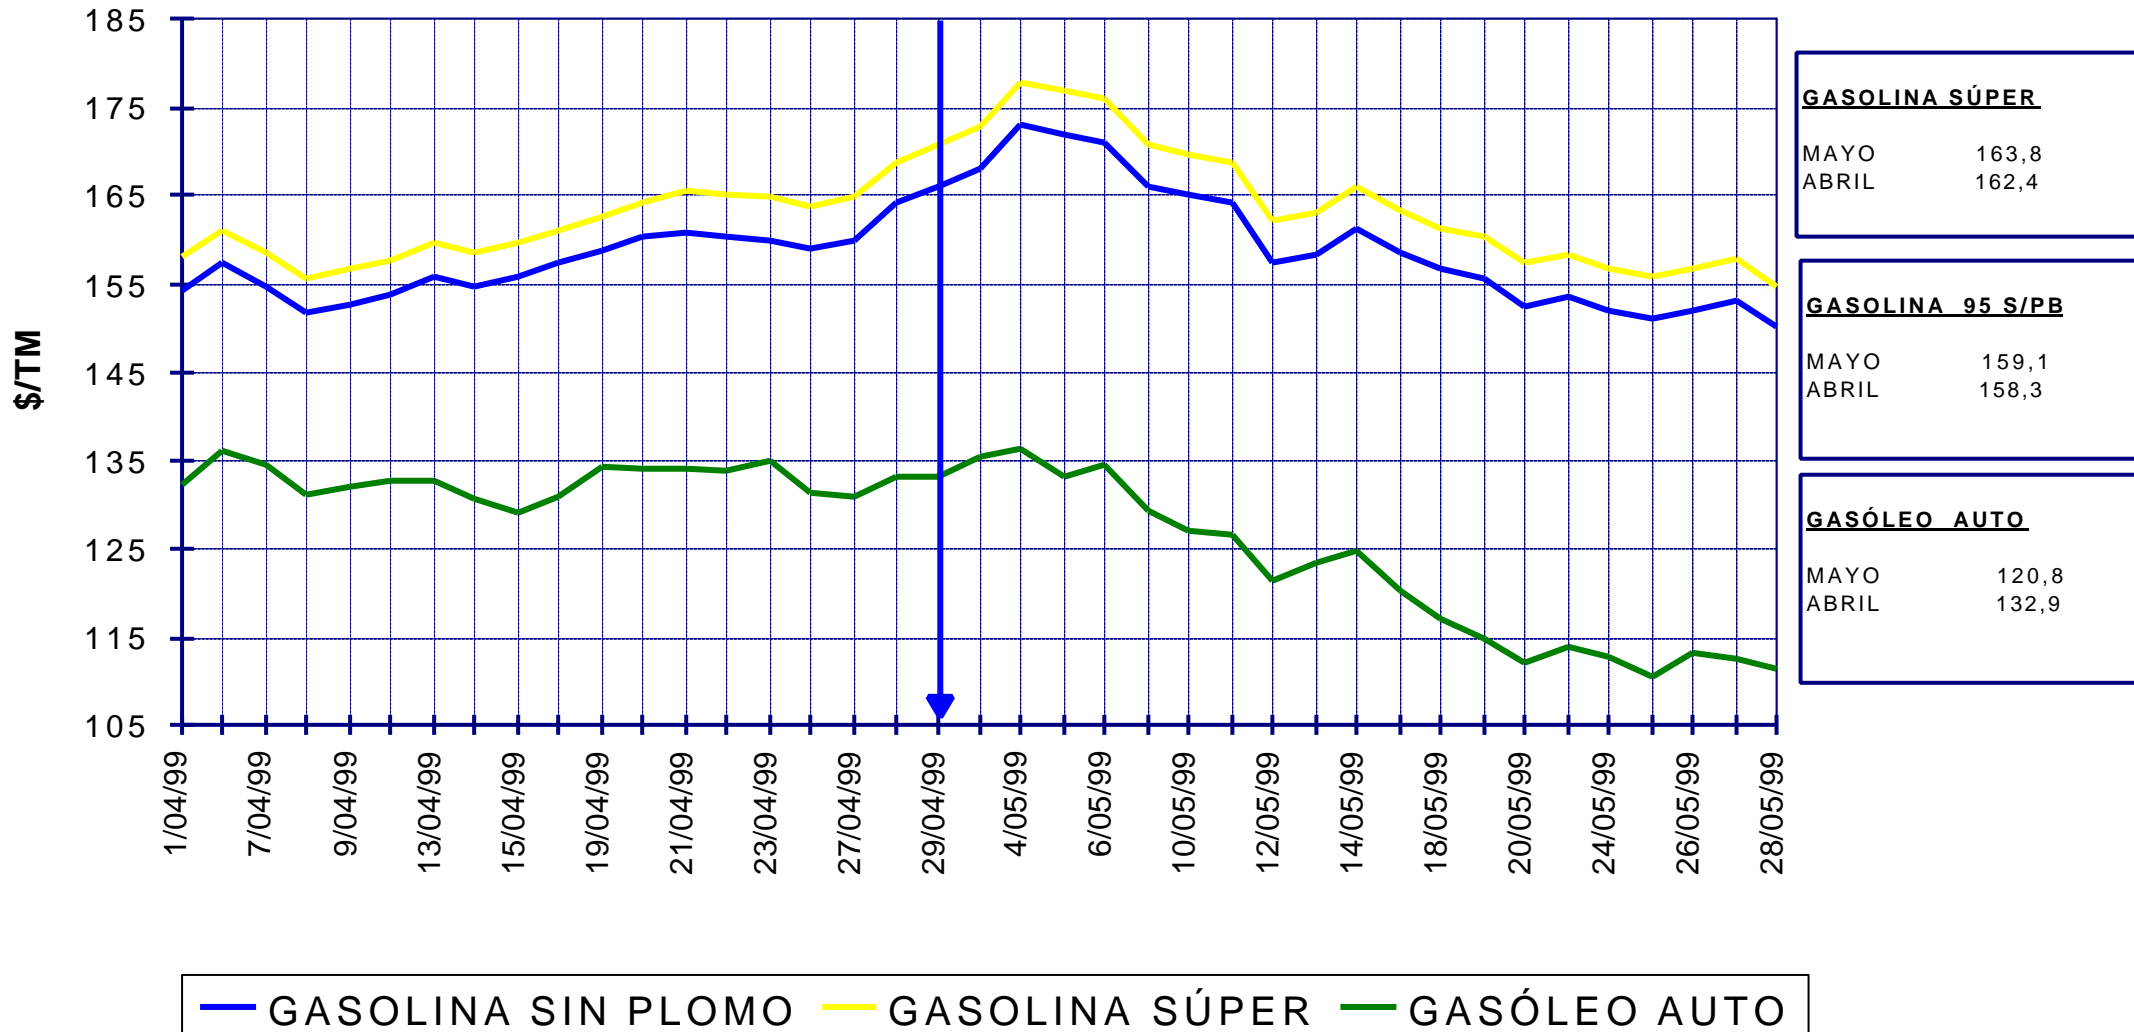

PRECIOS DE CARBURANTES Y COMBUSTIBLES

PRESENTACIÓN : Junio de 1.999

FORMACIÓN DE PRECIOS

-
-  EN PAÍSES CON PRECIOS LIBRES, LOS PRECIOS SE FORMAN EN FUNCIÓN DE LAS SIGUIENTES VARIABLES:
- COTIZACIÓN INTERNACIONAL DE CRUDOS.
 - COTIZACIÓN INTERNACIONAL DE PRODUCTOS.
 - MÁRGEN DE DISTRIBUCIÓN Y COMERCIALIZACIÓN.
 - IMPUESTOS VIGENTES.
- LOS DOS PRIMEROS LOS FIJA EL MERCADO.
- LOS IMPUESTOS CORRESPONDEN A LOS FIJADOS POR EL GOBIERNO DE CADA PAÍS.
- EL MÁRGEN DE DISTRIBUCIÓN Y COMERCIALIZACIÓN VARÍA EN FUNCIÓN DE:
- ✘ LOCALIZACIÓN GEOGRÁFICA (NÚCLEO URBANO, CARRETERA, PROXIMIDAD A REFINERÍAS O ENTRADAS COSTERAS, ETC).
 - ✘ RELACIONES EXISTENTES ENTRE COMPAÑÍAS PETROLERAS Y EE.SS. (PROPIEDAD, ABANDERAMIENTO, EXCLUSIVA, ETC).
 - ✘ EXISTENCIA DE PROMOCIONES LOCALES.
 - ✘ POLÍTICAS DE MARKETING EMPRESARIAL.
 - ✘ ETC.

COTIZACIONES INTERNACIONALES

EVOLUCIÓN COTIZACIÓN CRUDO BRENT DATED (ABRIL A MAYO DE 1.999)

COTIZACIONES BRENT "DATED" Y A PLAZOS

EJE X.-FECHAS DIARIAS CON ORIGEN LOS DIAS 1 O 10 DEL MES ANTERIOR A ÚLTIMA FECHA

EVOLUCIÓN DE LAS COTIZACIONES INTERNACIONALES DE GASOLINAS Y GASÓLEO AUTO (ABRIL A MAYO DE 1.999)

EVOLUCIÓN DE LAS COTIZACIONES INTERNACIONALES EN PTAS/LITRO DE CRUDOS, GASOLINAS Y GASÓLEO AUTO (ABRIL A MAYO DE 1.999)