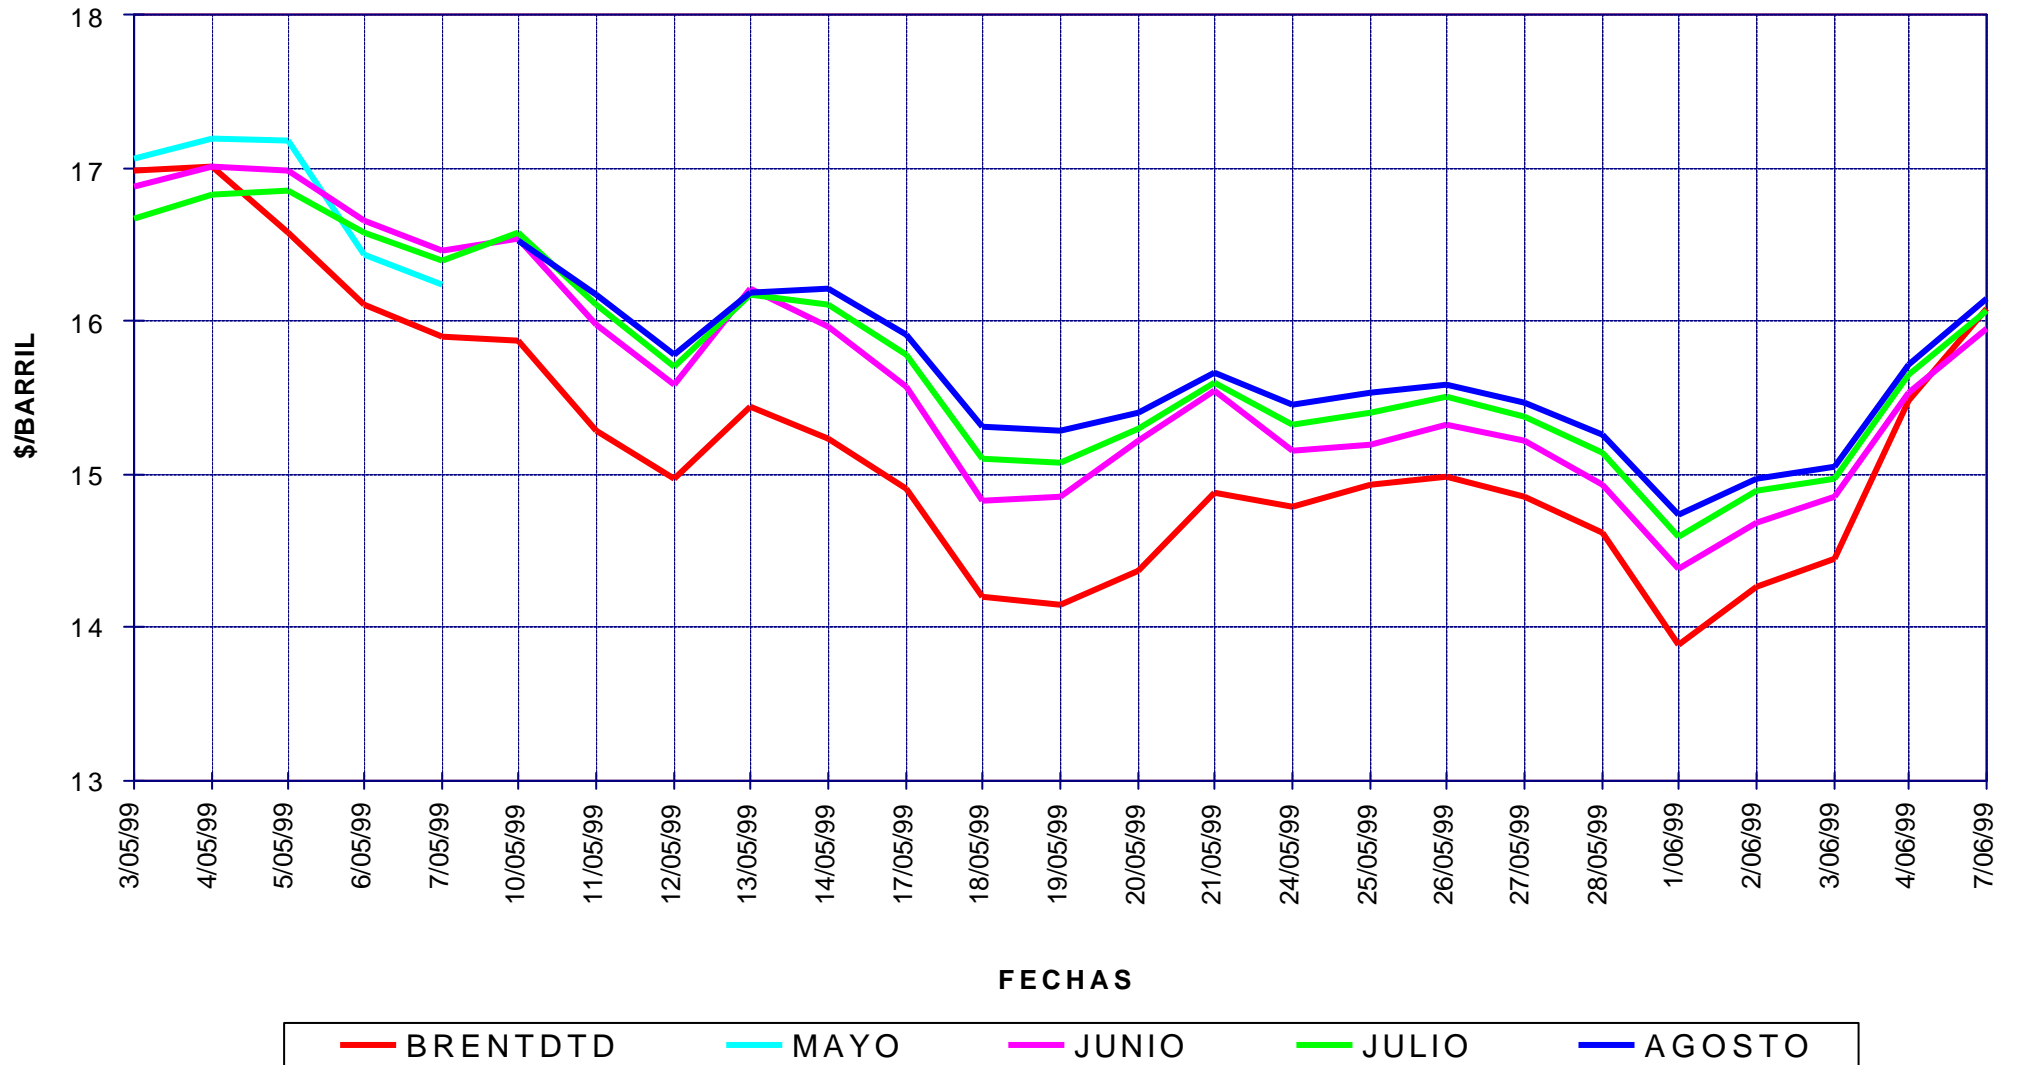

PRECIOS DE CARBURANTES Y COMBUSTIBLES

PRESENTACIÓN : Junio de 1.999

FORMACIÓN DE PRECIOS

-
-  EN PAÍSES CON PRECIOS LIBRES, LOS PRECIOS SE FORMAN EN FUNCIÓN DE LAS SIGUIENTES VARIABLES:
- COTIZACIÓN INTERNACIONAL DE CRUDOS.
 - COTIZACIÓN INTERNACIONAL DE PRODUCTOS.
 - MÁRGEN DE DISTRIBUCIÓN Y COMERCIALIZACIÓN.
 - IMPUESTOS VIGENTES.
- LOS DOS PRIMEROS LOS FIJA EL MERCADO.
- LOS IMPUESTOS CORRESPONDEN A LOS FIJADOS POR EL GOBIERNO DE CADA PAÍS.
- EL MÁRGEN DE DISTRIBUCIÓN Y COMERCIALIZACIÓN VARÍA EN FUNCIÓN DE:
- ✘ LOCALIZACIÓN GEOGRÁFICA (NÚCLEO URBANO, CARRETERA, PROXIMIDAD A REFINERÍAS O ENTRADAS COSTERAS, ETC).
 - ✘ RELACIONES EXISTENTES ENTRE COMPAÑÍAS PETROLERAS Y EE.SS. (PROPIEDAD, ABANDERAMIENTO, EXCLUSIVA, ETC).
 - ✘ EXISTENCIA DE PROMOCIONES LOCALES.
 - ✘ POLÍTICAS DE MARKETING EMPRESARIAL.
 - ✘ ETC.

COTIZACIONES INTERNACIONALES

EVOLUCIÓN COTIZACIÓN CRUDO BRENT DATED (ABRIL A MAYO DE 1.999)

COTIZACIONES BRENT "DATED" Y A PLAZOS

EJE X.-FECHAS DIARIAS CON ORIGEN LOS DIAS 1 O 10 DEL MES ANTERIOR A ÚLTIMA FECHA