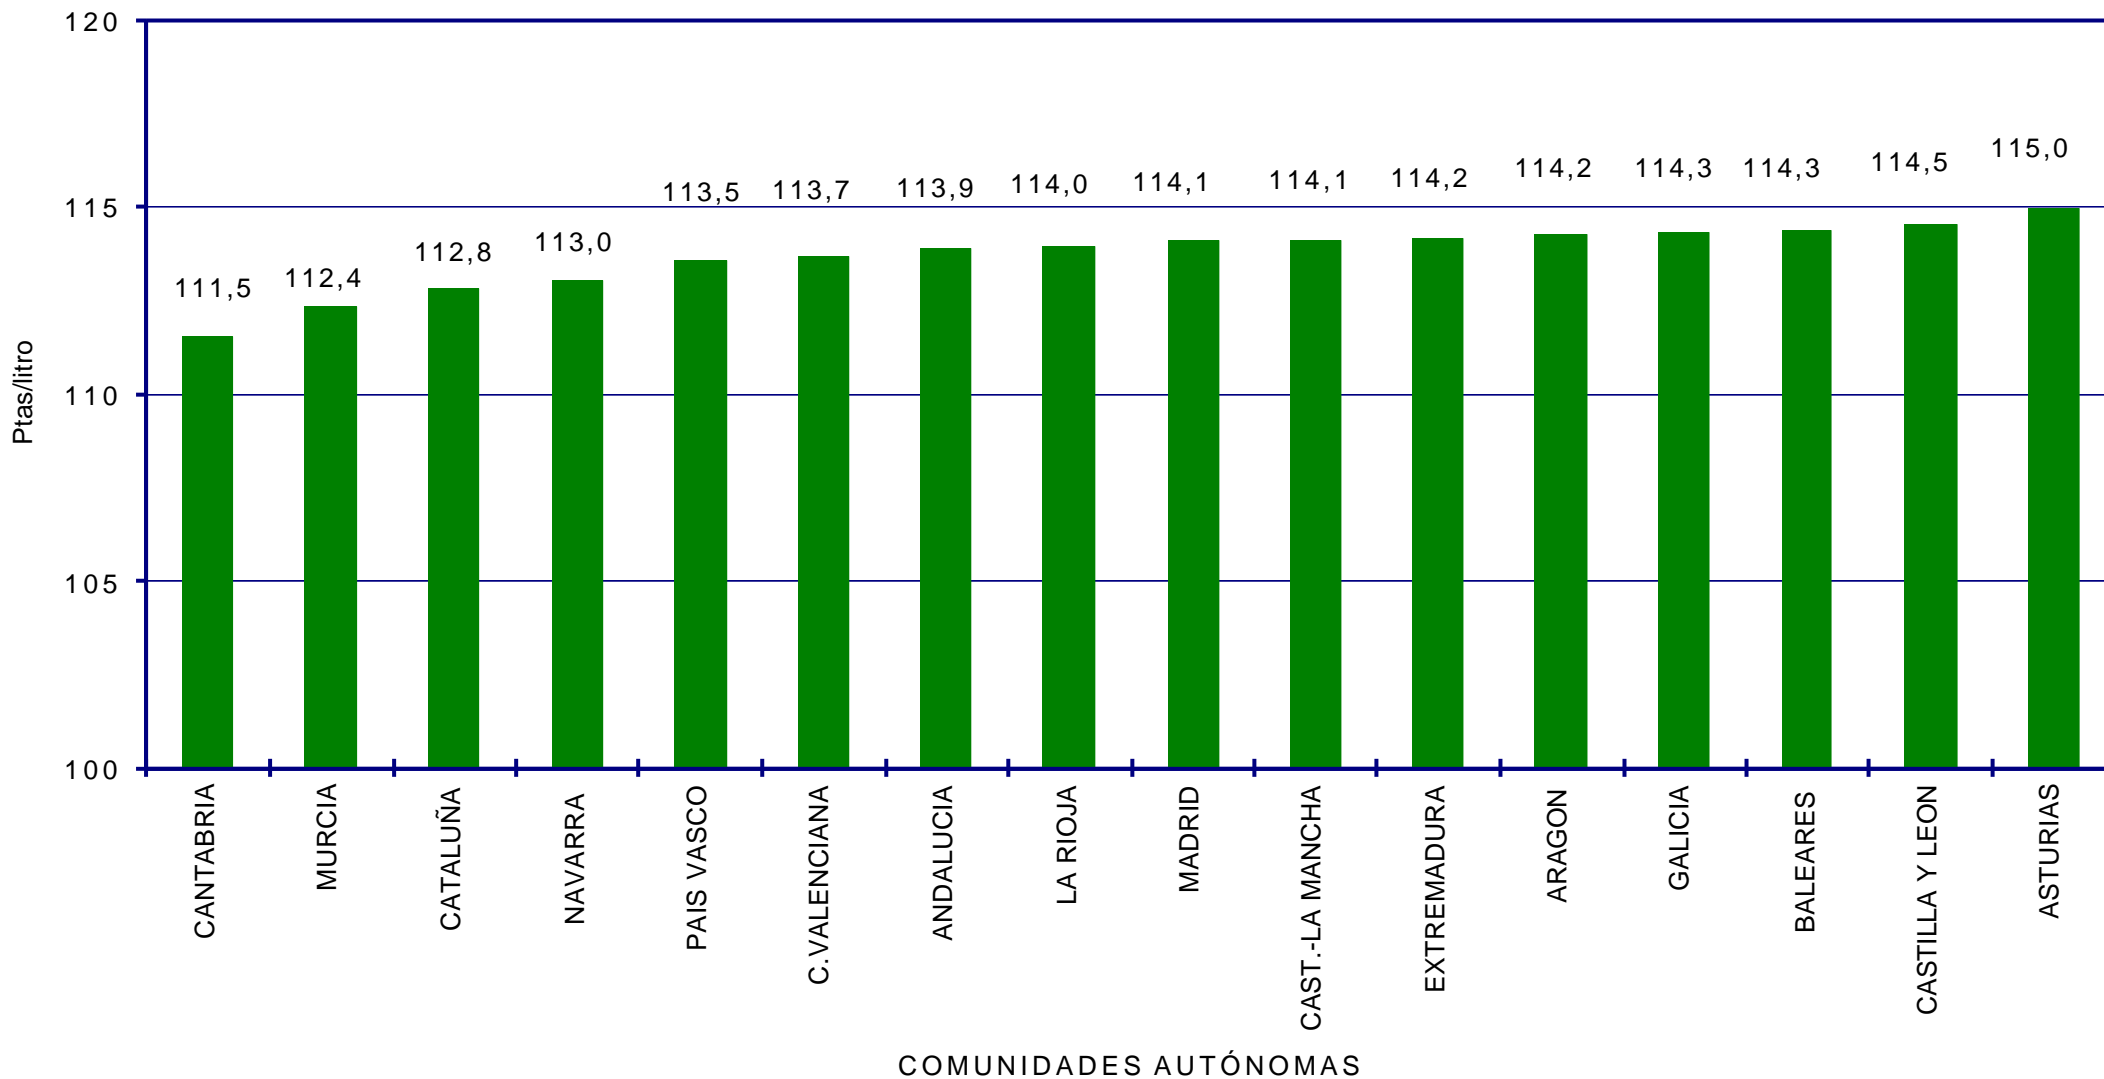

PRECIOS GASOLINA 95 S/PB POR COMUNIDADES AUTÓNOMAS. MAYO 1.999.