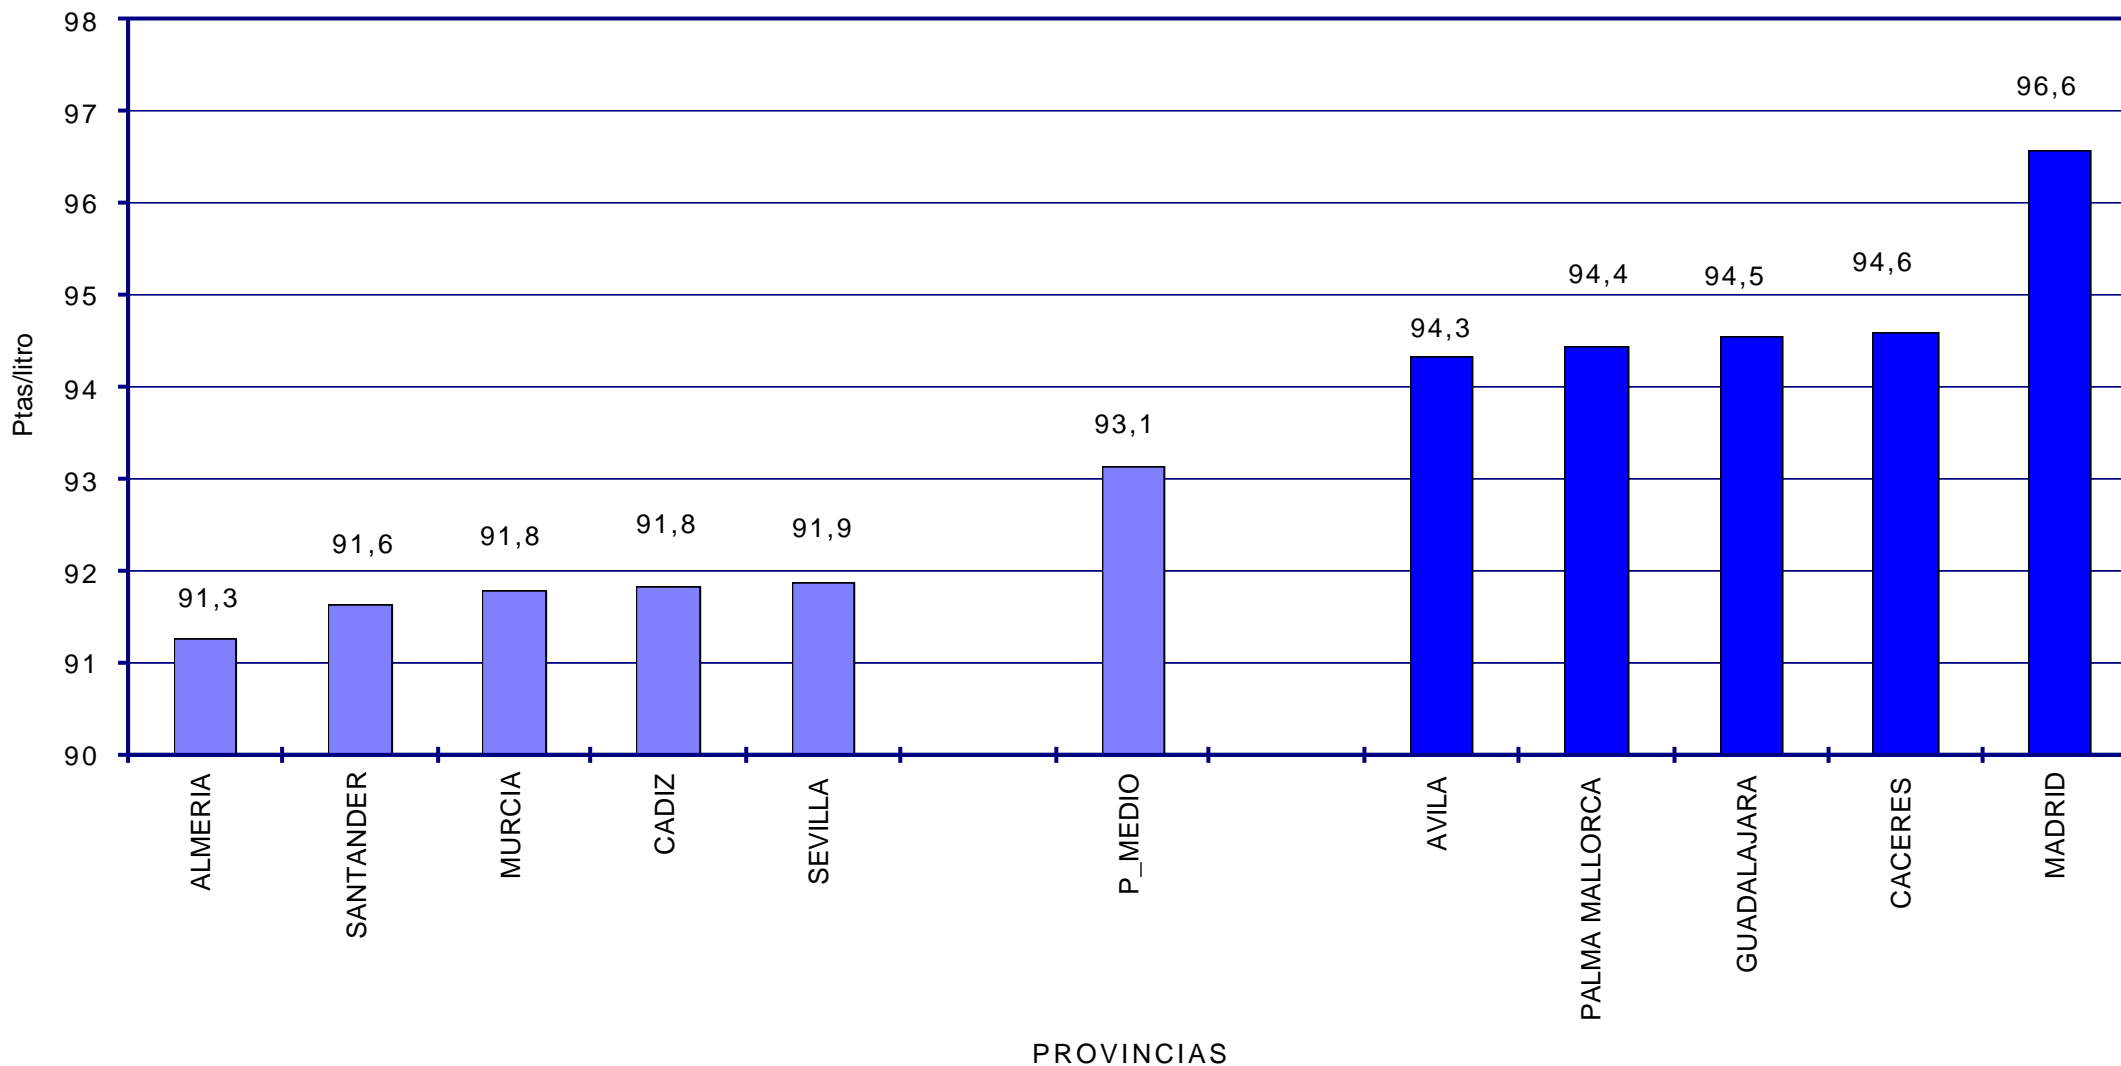

PRECIOS MEDIOS GASÓLEO DE AUTOMOCIÓN DE 5 PROVINCIAS CON PRECIOS MÁS BAJOS Y MÁS ALTOS.

MAYO 1.999