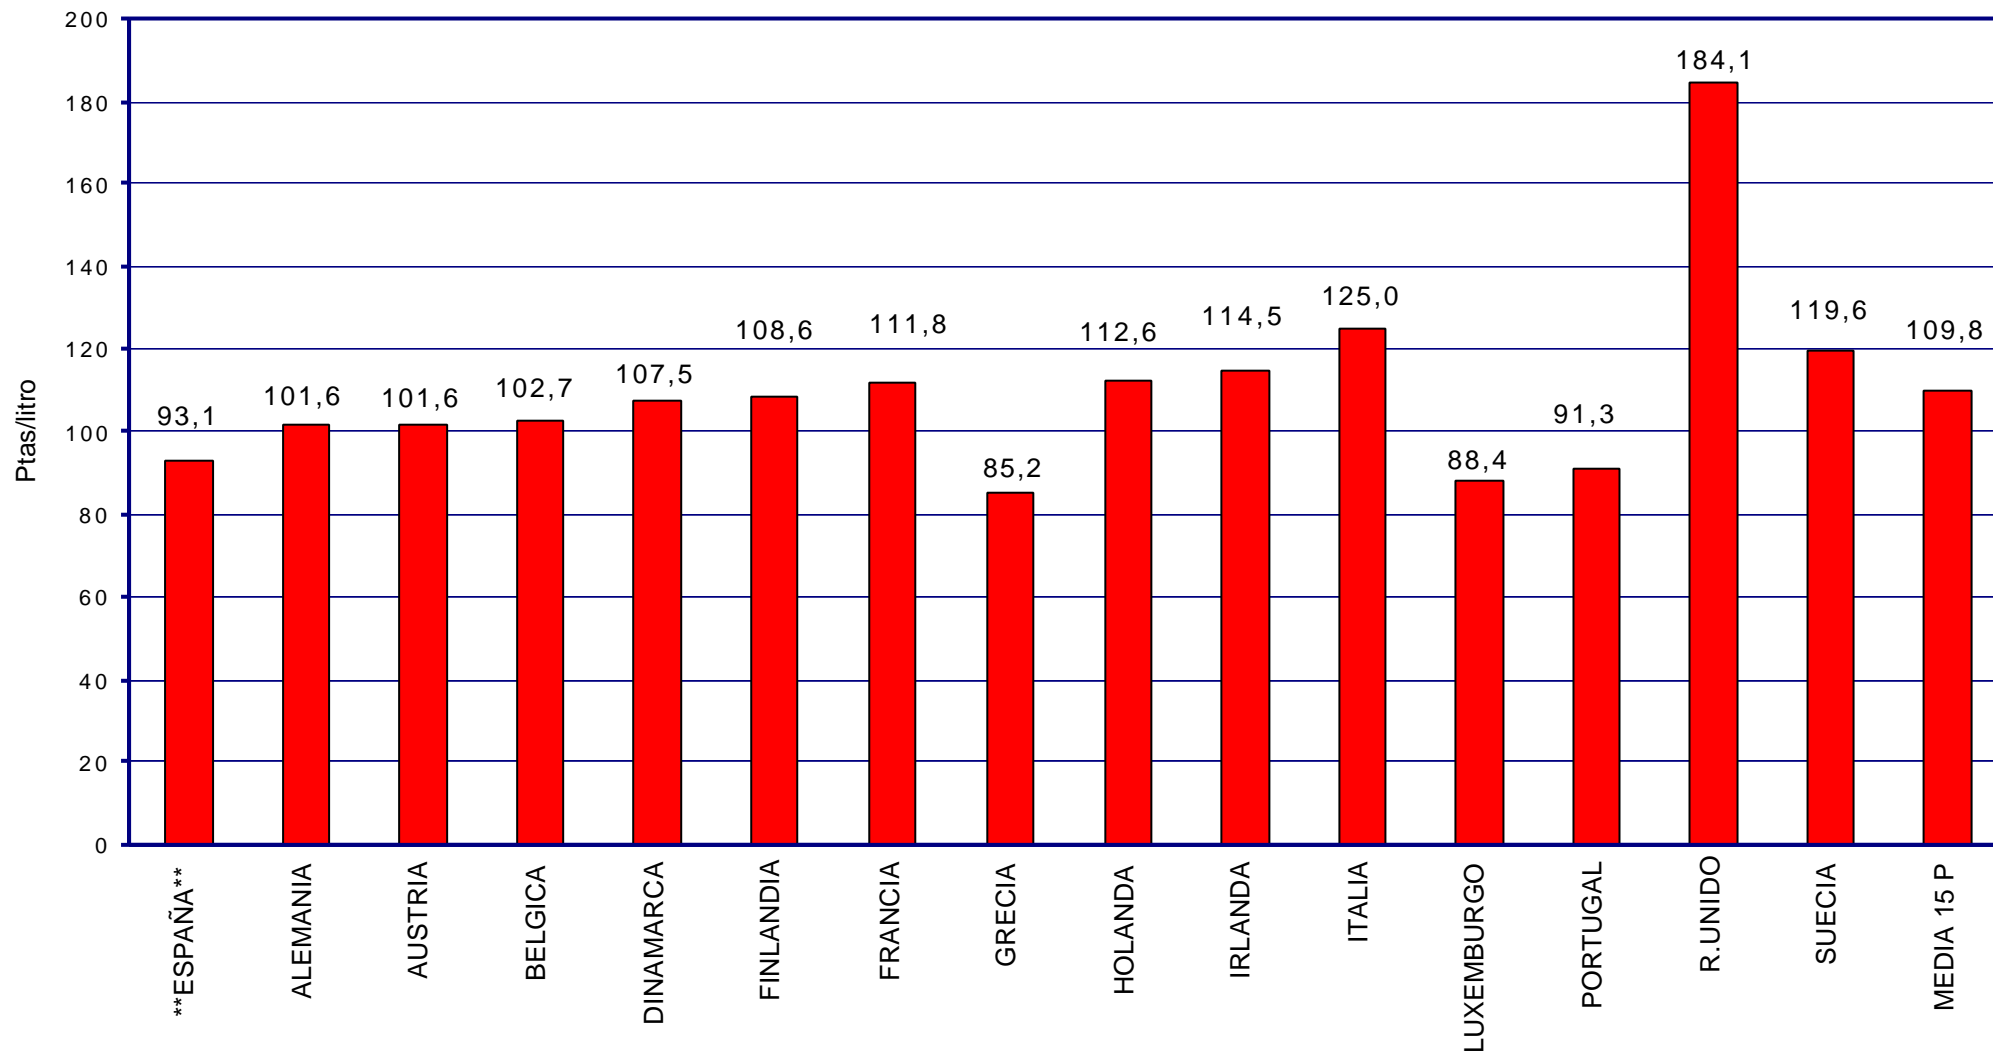

PRECIOS DE CARBURANTES Y COMBUSTIBLES

PRESENTACIÓN : Junio de 1.999

FORMACIÓN DE PRECIOS

-
-  EN PAÍSES CON PRECIOS LIBRES, LOS PRECIOS SE FORMAN EN FUNCIÓN DE LAS SIGUIENTES VARIABLES:
- COTIZACIÓN INTERNACIONAL DE CRUDOS.
 - COTIZACIÓN INTERNACIONAL DE PRODUCTOS.
 - MÁRGEN DE DISTRIBUCIÓN Y COMERCIALIZACIÓN.
 - IMPUESTOS VIGENTES.
- LOS DOS PRIMEROS LOS FIJA EL MERCADO.
- LOS IMPUESTOS CORRESPONDEN A LOS FIJADOS POR EL GOBIERNO DE CADA PAÍS.
- EL MÁRGEN DE DISTRIBUCIÓN Y COMERCIALIZACIÓN VARÍA EN FUNCIÓN DE:
- ✘ LOCALIZACIÓN GEOGRÁFICA (NÚCLEO URBANO, CARRETERA, PROXIMIDAD A REFINERÍAS O ENTRADAS COSTERAS, ETC).
 - ✘ RELACIONES EXISTENTES ENTRE COMPAÑÍAS PETROLERAS Y EE.SS. (PROPIEDAD, ABANDERAMIENTO, EXCLUSIVA, ETC).
 - ✘ EXISTENCIA DE PROMOCIONES LOCALES.
 - ✘ POLÍTICAS DE MARKETING EMPRESARIAL.
 - ✘ ETC.

COTIZACIONES INTERNACIONALES

EVOLUCIÓN COTIZACIÓN CRUDO BRENT DATED (ABRIL A MAYO DE 1.999)

COTIZACIONES BRENT "DATED" Y A PLAZOS

EJE X.-FECHAS DIARIAS CON ORIGEN LOS DIAS 1 O 10 DEL MES ANTERIOR A ÚLTIMA FECHA

SEGUIMIENTO DE PRECIOS EN ESPAÑA

-
-  **DE LA POBLACIÓN TOTAL DE EE.SS. (ALGO MÁS DE 7.000) SE ANALIZA UNA MUESTRA DE UNAS DE 5.600.**
 -  **LA COMPOSICIÓN DE LA MUESTRA HA AUMENTADO CONSIDERABLEMENTE DESDE EL INICIO DEL SISTEMA Y SE CONSIDERA REPRESENTATIVA, TANTO DESDE EL PUNTO DE VISTA DE UBICACIÓN GEOGRÁFICA (COMUNIDAD AUTÓNOMA, PROVINCIAS, NÚCLEOS URBANOS, AUTOPISTAS, CARRETERAS, ETC) COMO DE DISTRIBUCIÓN POR EMPRESAS PETROLERAS.**
 -  **EL TRATAMIENTO INFORMÁTICO DE LOS DATOS PERMITE UN SEGUIMIENTO DEL COMPORTAMIENTO DE LOS PRECIOS EN ESPAÑA, SU EVOLUCIÓN EN EL TIEMPO, LA DISPERSIÓN DE LOS MISMOS Y SU COMPARACIÓN CON LAS VARIABLES QUE AFECTAN A SU FORMACIÓN.**
 -  **EL PROCESO DE AMPLIACIÓN Y MEJORA DE LA MUESTRA, CON EL FIN DE CONSEGUIR UNA MAYOR FIABILIDAD DE LOS RESULTADOS OBTENIDOS, SE HA REALIZADO DE ACUERDO CON LO PREVISTO.**