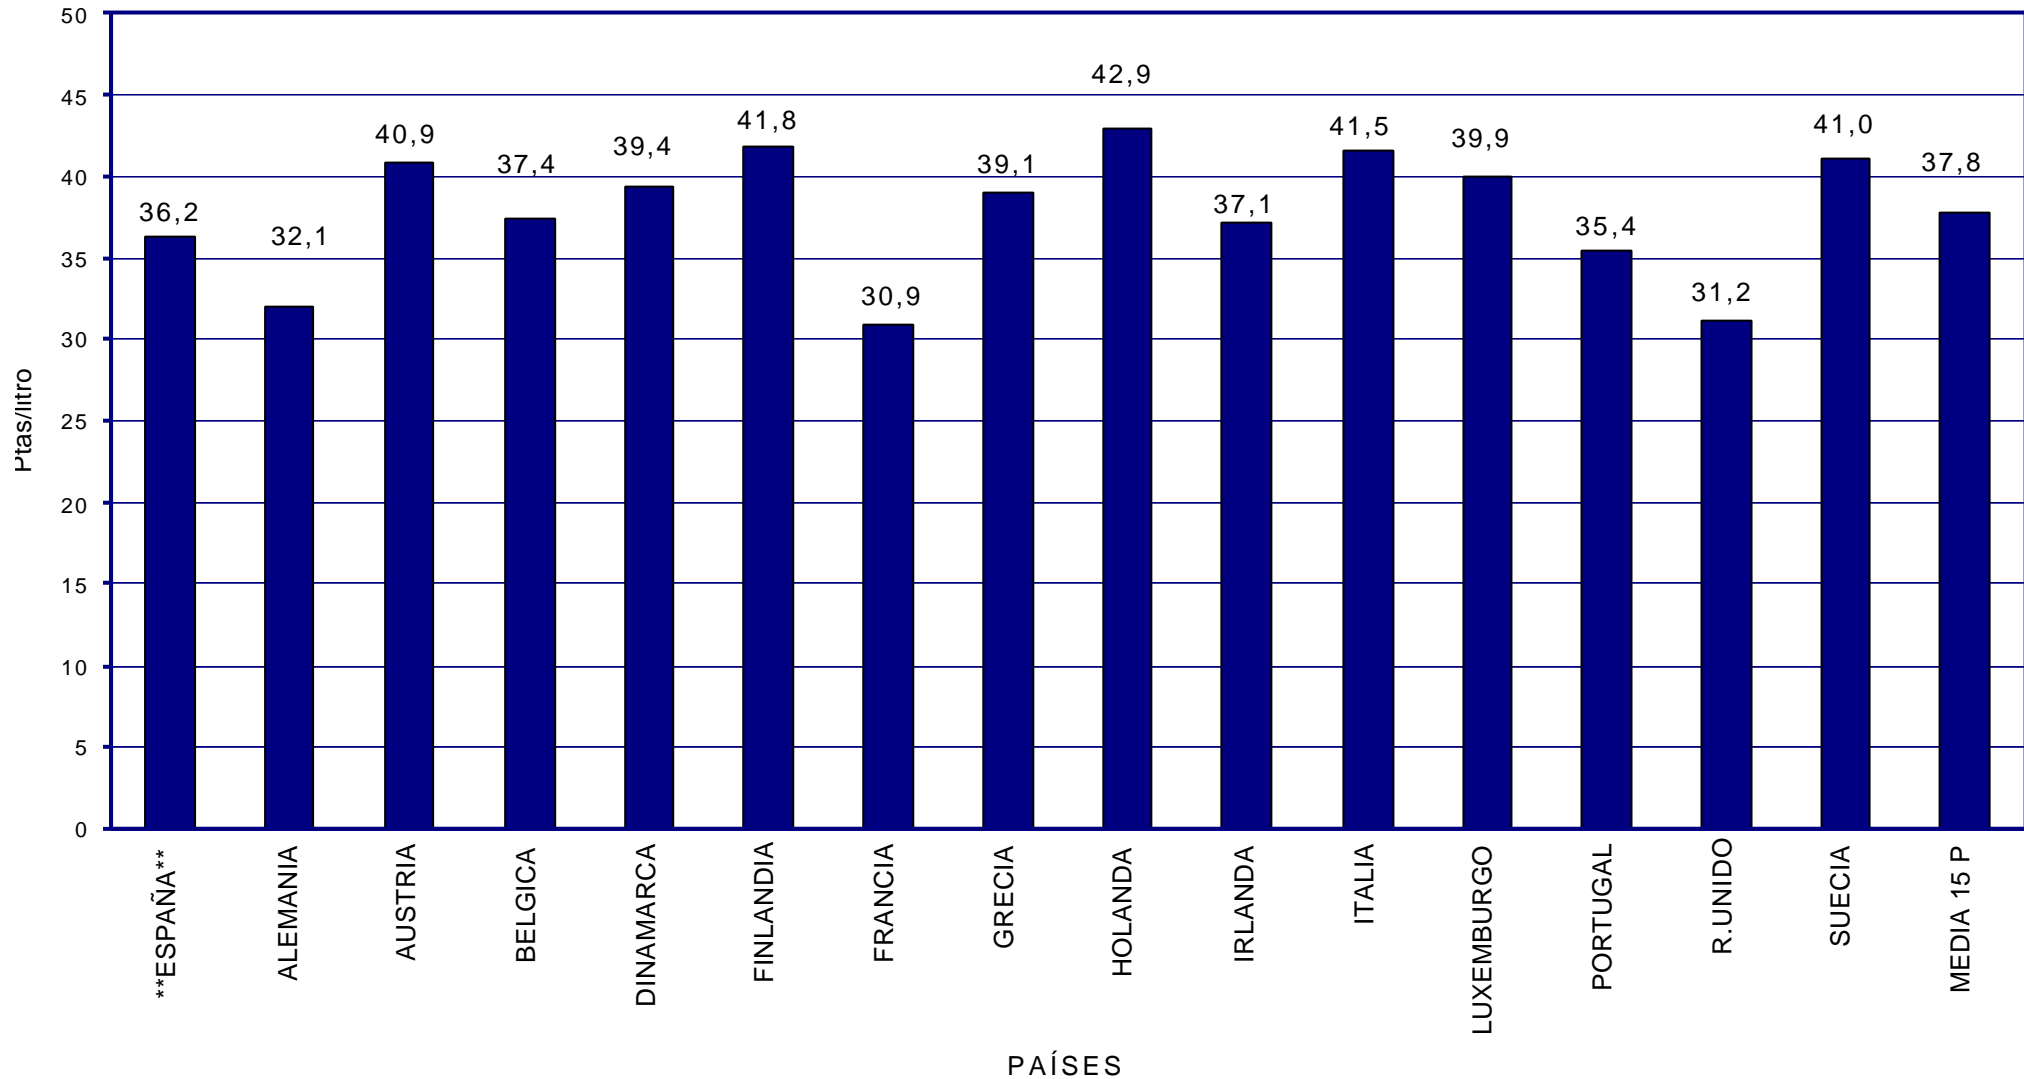

PRECIOS SIN IMPUESTOS DE LA GASOLINA SIN PLOMO EN PAÍSES DE LA U.E. MAYO 1.999