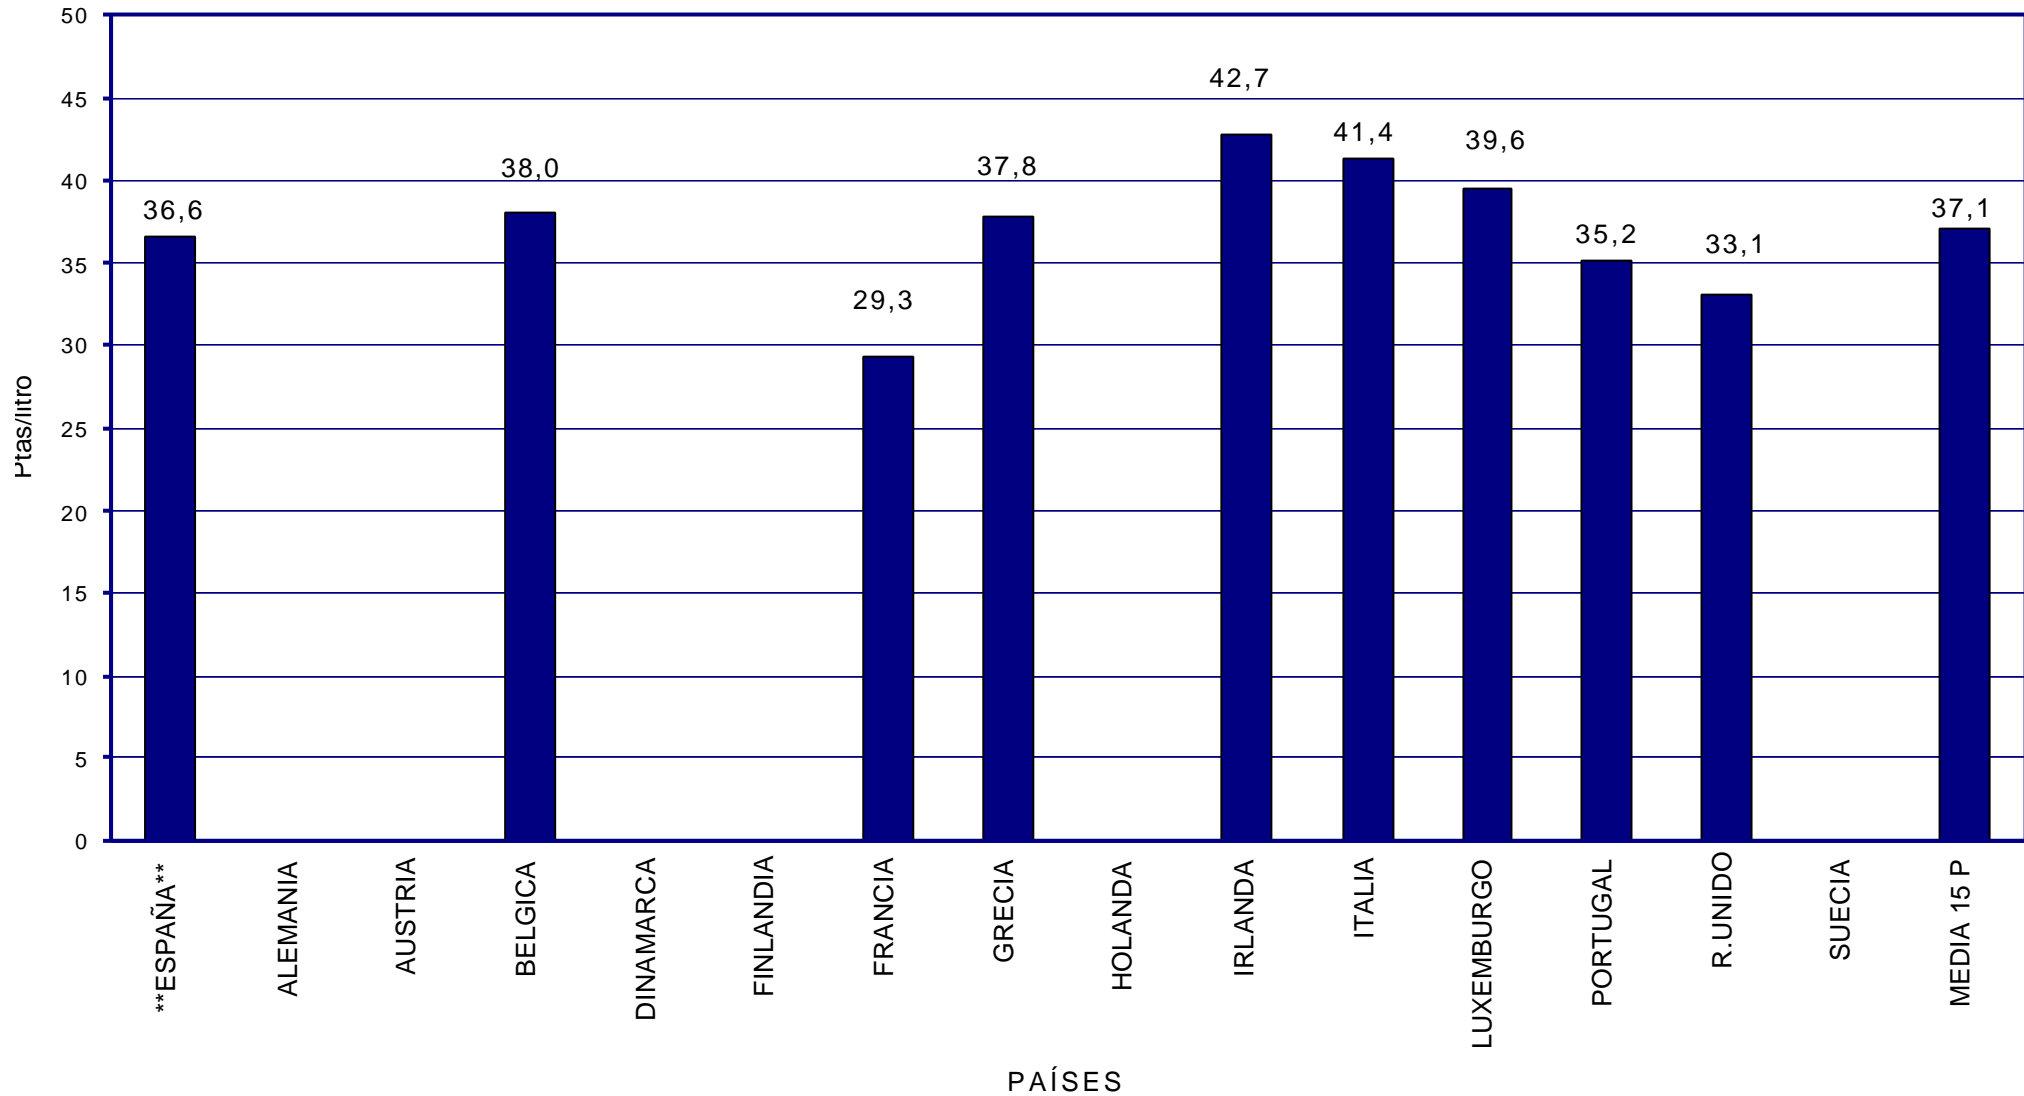

PRECIOS SIN IMPUESTOS DE LA GASOLINA SÚPER EN PAÍSES DE LA U.E. MAYO 1.999