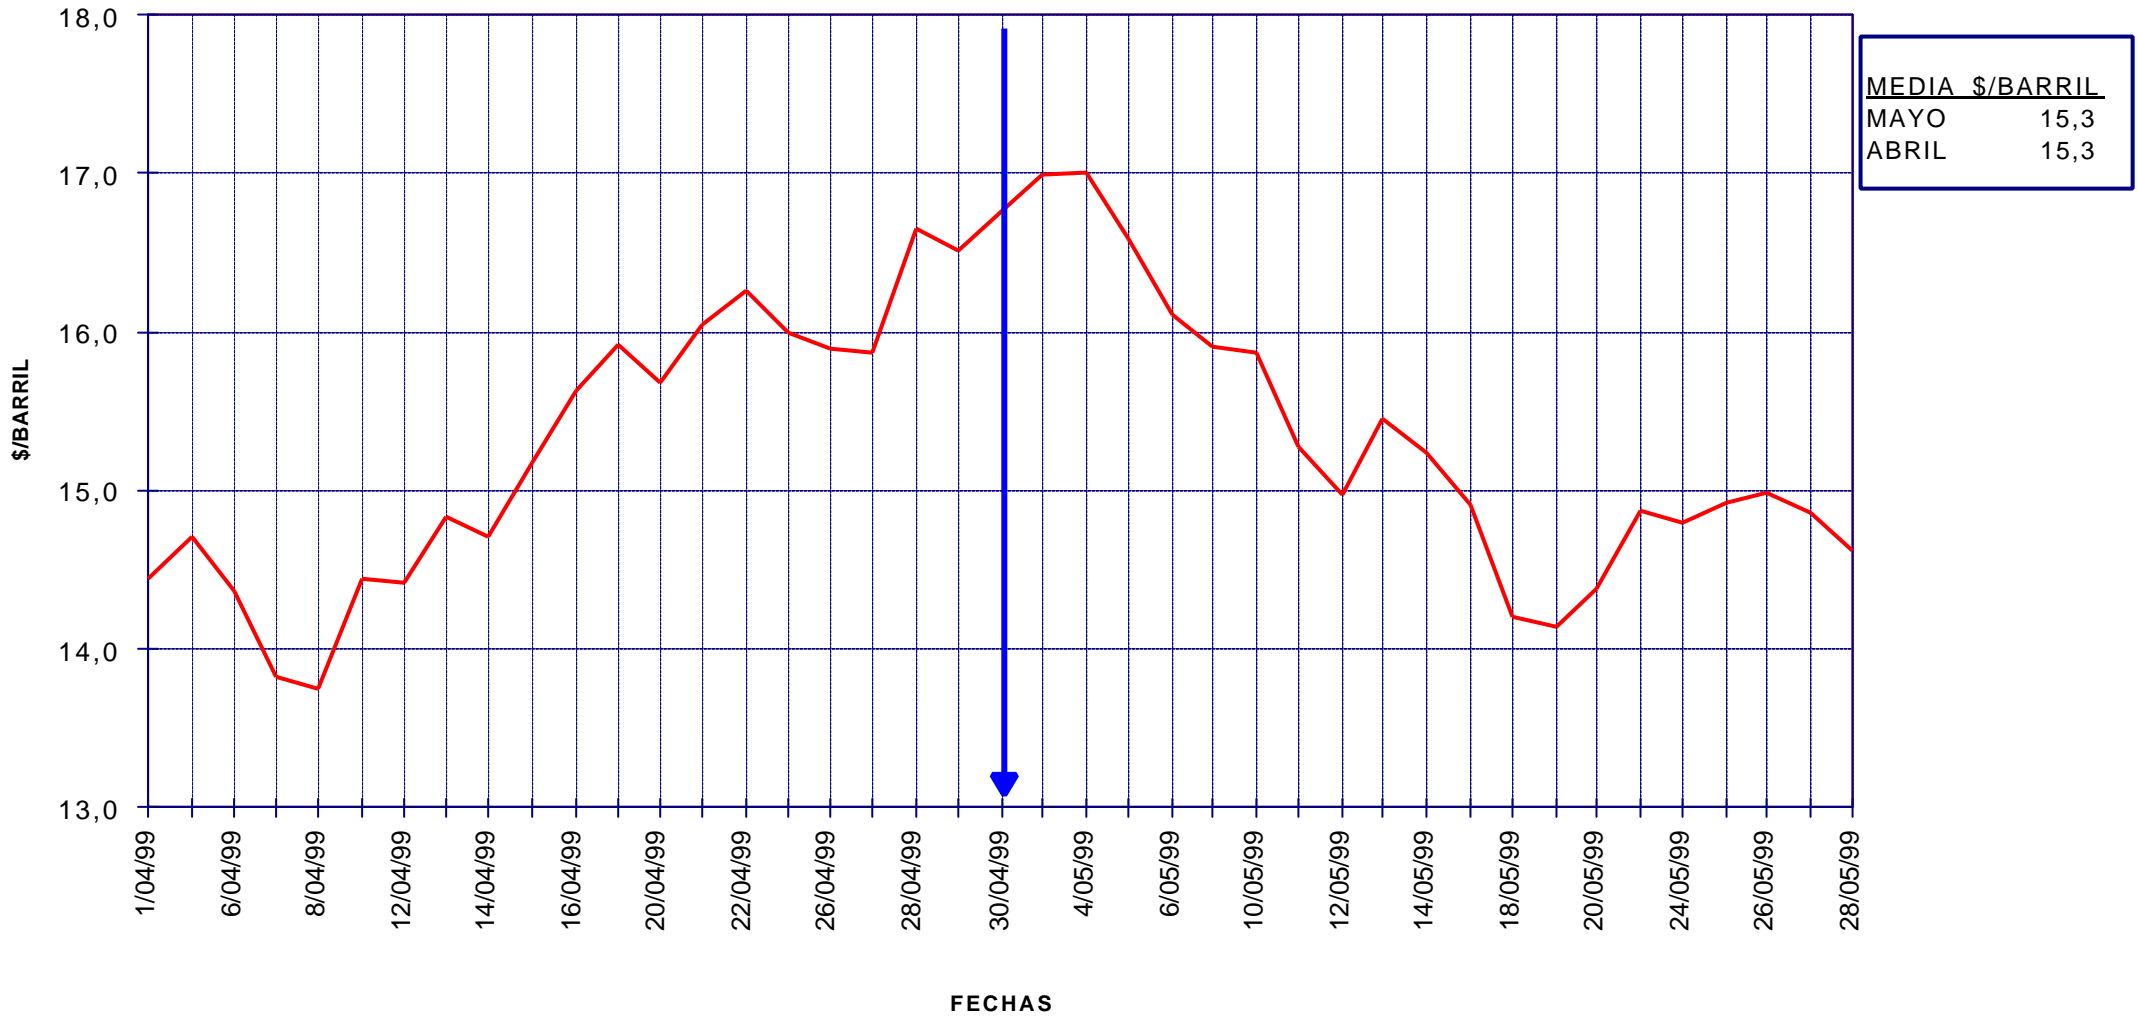

PRECIOS DE CARBURANTES Y COMBUSTIBLES

PRESENTACIÓN : Junio de 1.999

FORMACIÓN DE PRECIOS

-
-  EN PAÍSES CON PRECIOS LIBRES, LOS PRECIOS SE FORMAN EN FUNCIÓN DE LAS SIGUIENTES VARIABLES:
- COTIZACIÓN INTERNACIONAL DE CRUDOS.
 - COTIZACIÓN INTERNACIONAL DE PRODUCTOS.
 - MÁRGEN DE DISTRIBUCIÓN Y COMERCIALIZACIÓN.
 - IMPUESTOS VIGENTES.
- LOS DOS PRIMEROS LOS FIJA EL MERCADO.
- LOS IMPUESTOS CORRESPONDEN A LOS FIJADOS POR EL GOBIERNO DE CADA PAÍS.
- EL MÁRGEN DE DISTRIBUCIÓN Y COMERCIALIZACIÓN VARÍA EN FUNCIÓN DE:
- ✘ LOCALIZACIÓN GEOGRÁFICA (NÚCLEO URBANO, CARRETERA, PROXIMIDAD A REFINERÍAS O ENTRADAS COSTERAS, ETC).
 - ✘ RELACIONES EXISTENTES ENTRE COMPAÑÍAS PETROLERAS Y EE.SS. (PROPIEDAD, ABANDERAMIENTO, EXCLUSIVA, ETC).
 - ✘ EXISTENCIA DE PROMOCIONES LOCALES.
 - ✘ POLÍTICAS DE MARKETING EMPRESARIAL.
 - ✘ ETC.

COTIZACIONES INTERNACIONALES

EVOLUCIÓN COTIZACIÓN CRUDO BRENT DATED (ABRIL A MAYO DE 1.999)

COTIZACIONES BRENT "DATED" Y A PLAZOS

EJE X.-FECHAS DIARIAS CON ORIGEN LOS DIAS 1 O 10 DEL MES ANTERIOR A ÚLTIMA FECHA