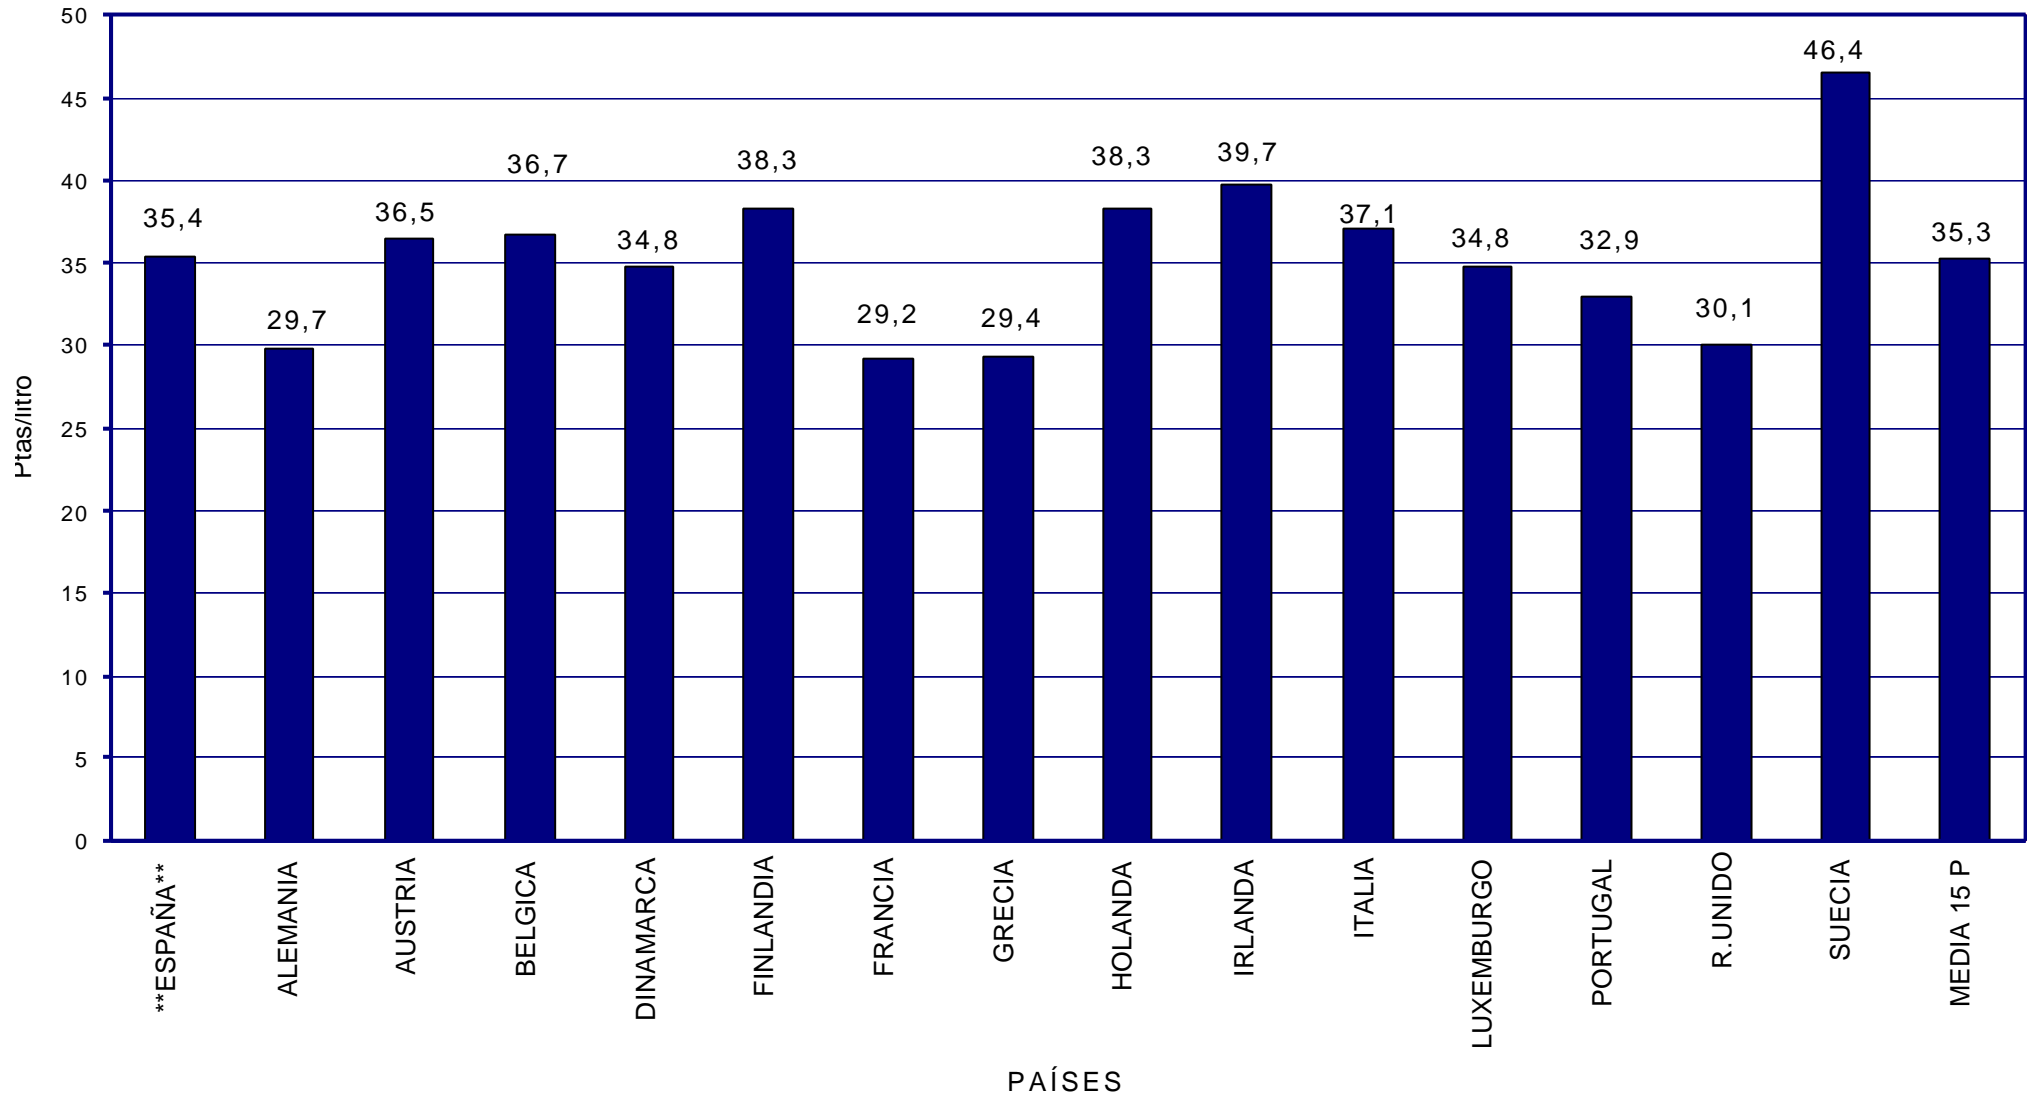

PRECIOS SIN IMPUESTOS DEL GASÓLEO DE AUTOMOCIÓN EN PAÍSES DE LA U.E. MAYO 1.999