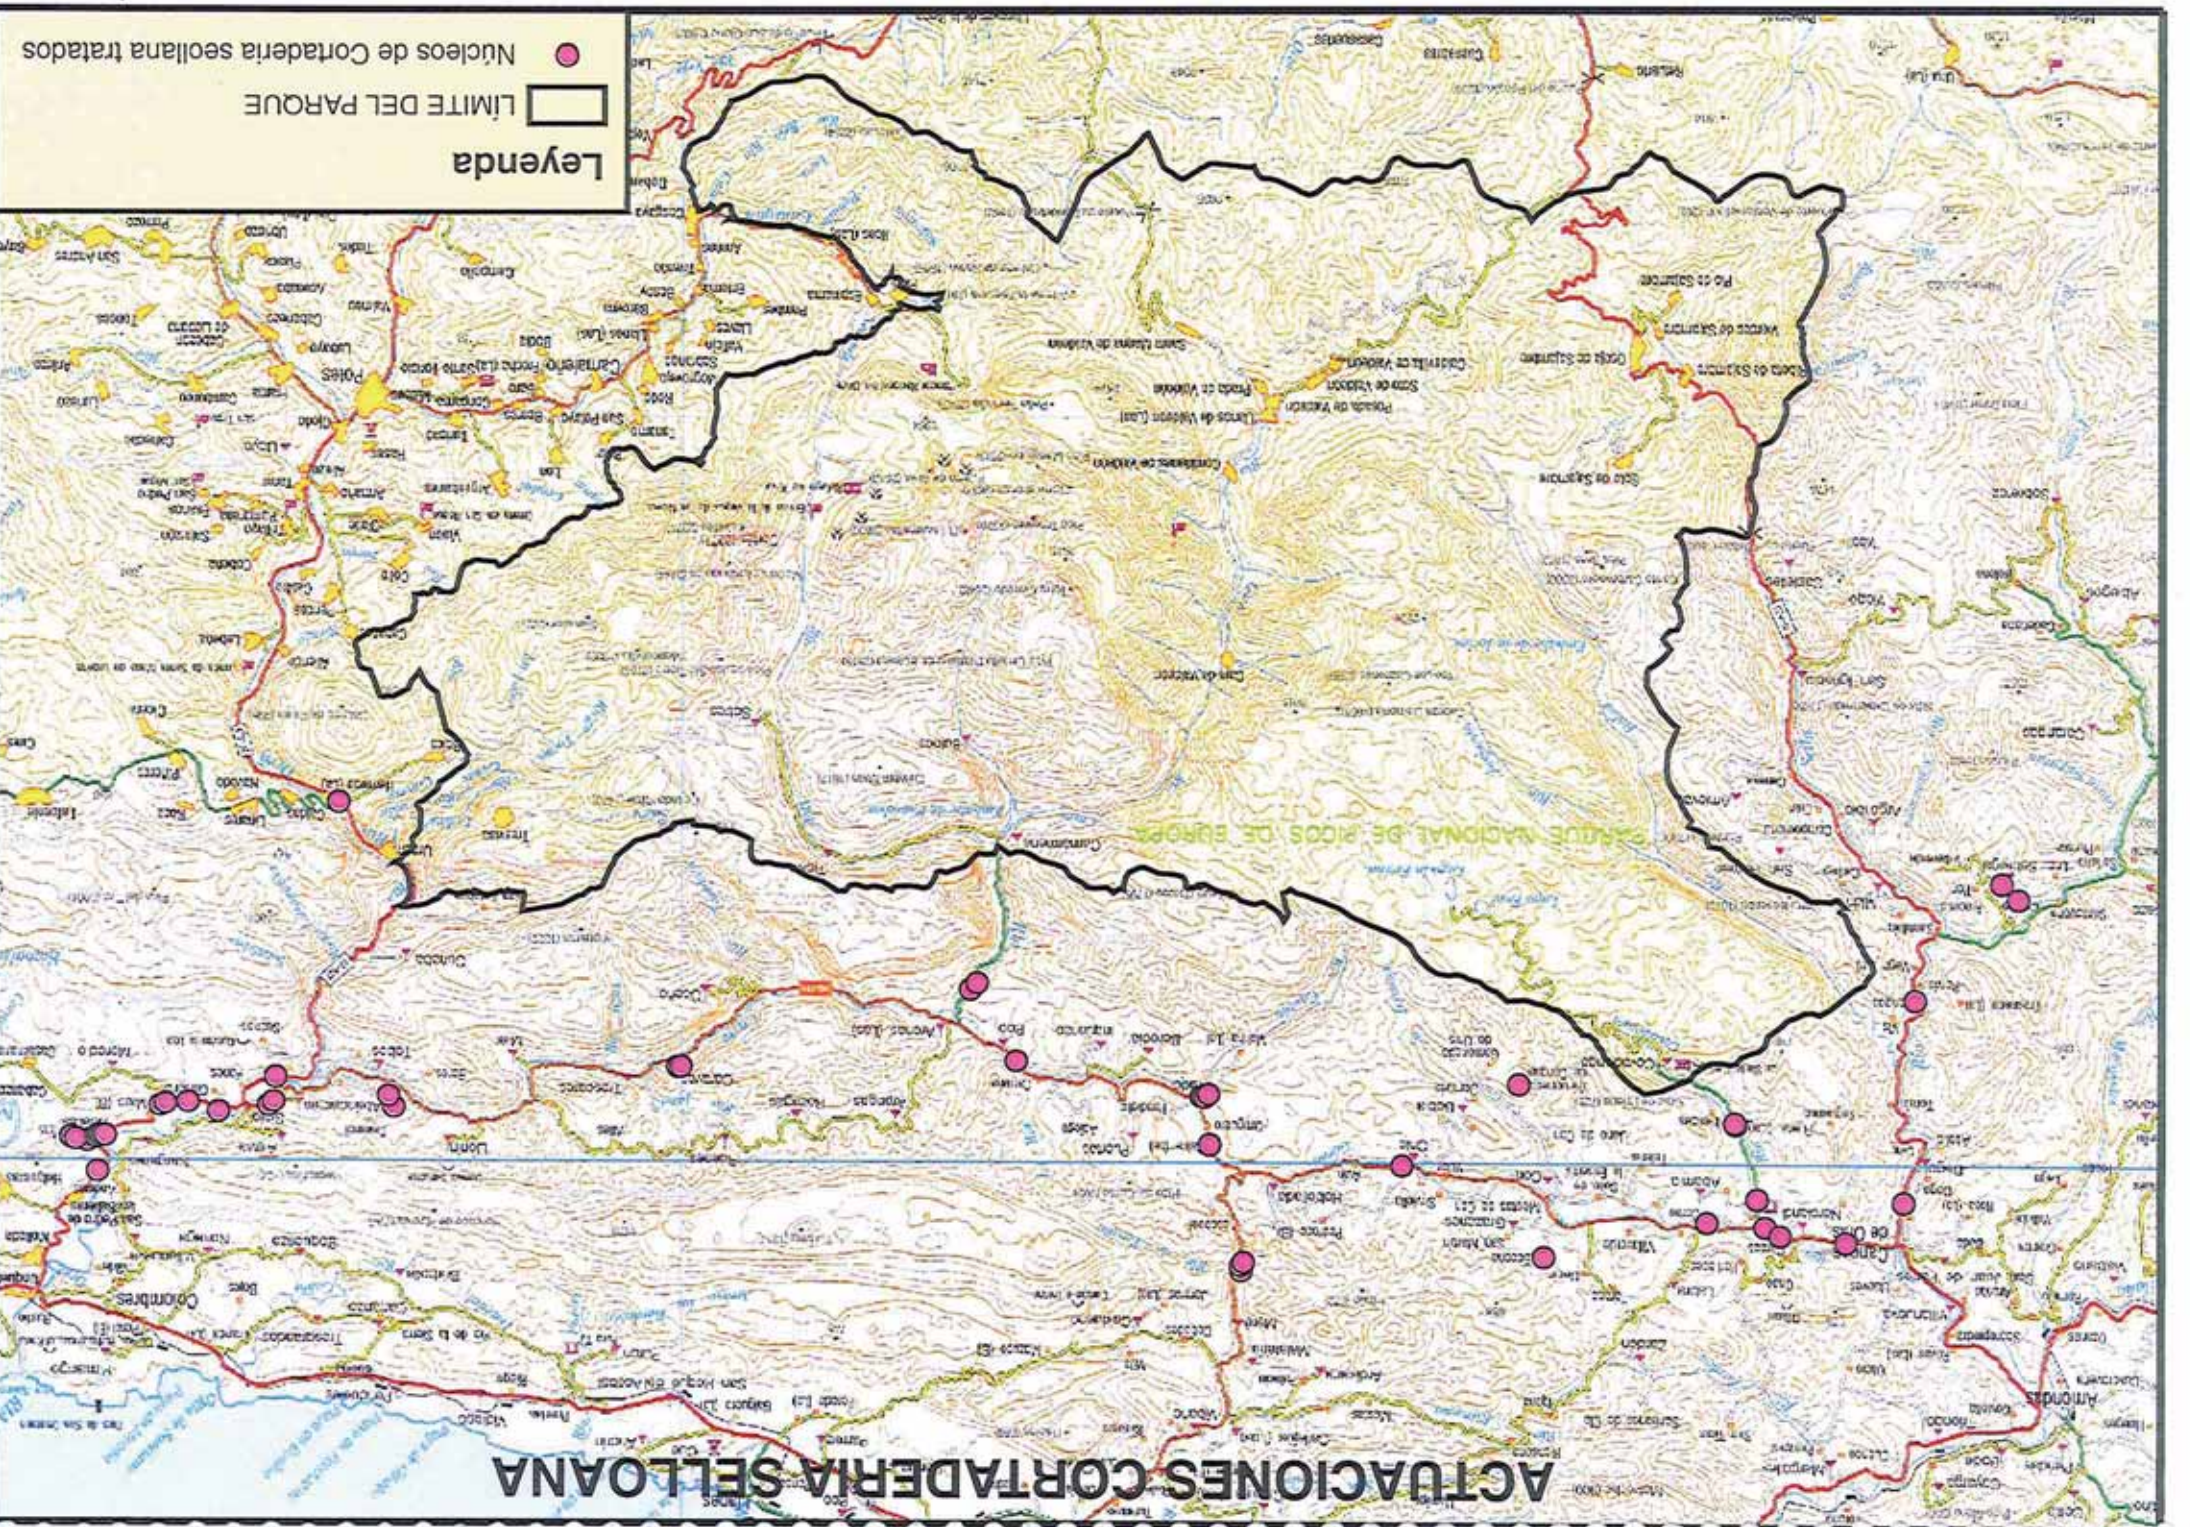

MAPA GENERAL DE LAS ACTUACIONES

PARQUE NACIONAL DE PICOS DE EUROPA

Legenda
◻ LÍMITE DEL PARQUE
● Núcleos de plantas alóctonas invasoras tratadas

ACTUACIONES ACACIA MELANOXYLON

PARQUE NACIONAL DE PIEDOS DE BUNDES

Legenda

Núcleos de Buddleja davidii tratados

ACTUACIONES CORTADERIA SELLOANA

PARQUE NACIONAL DE PICOS DE EUROPA

Legenda

- Núcleos de Cortaderia seollana tratados
- LÍMITE DEL PARQUE

ACTUACIONES EUCALYPTUS GLOBULUS