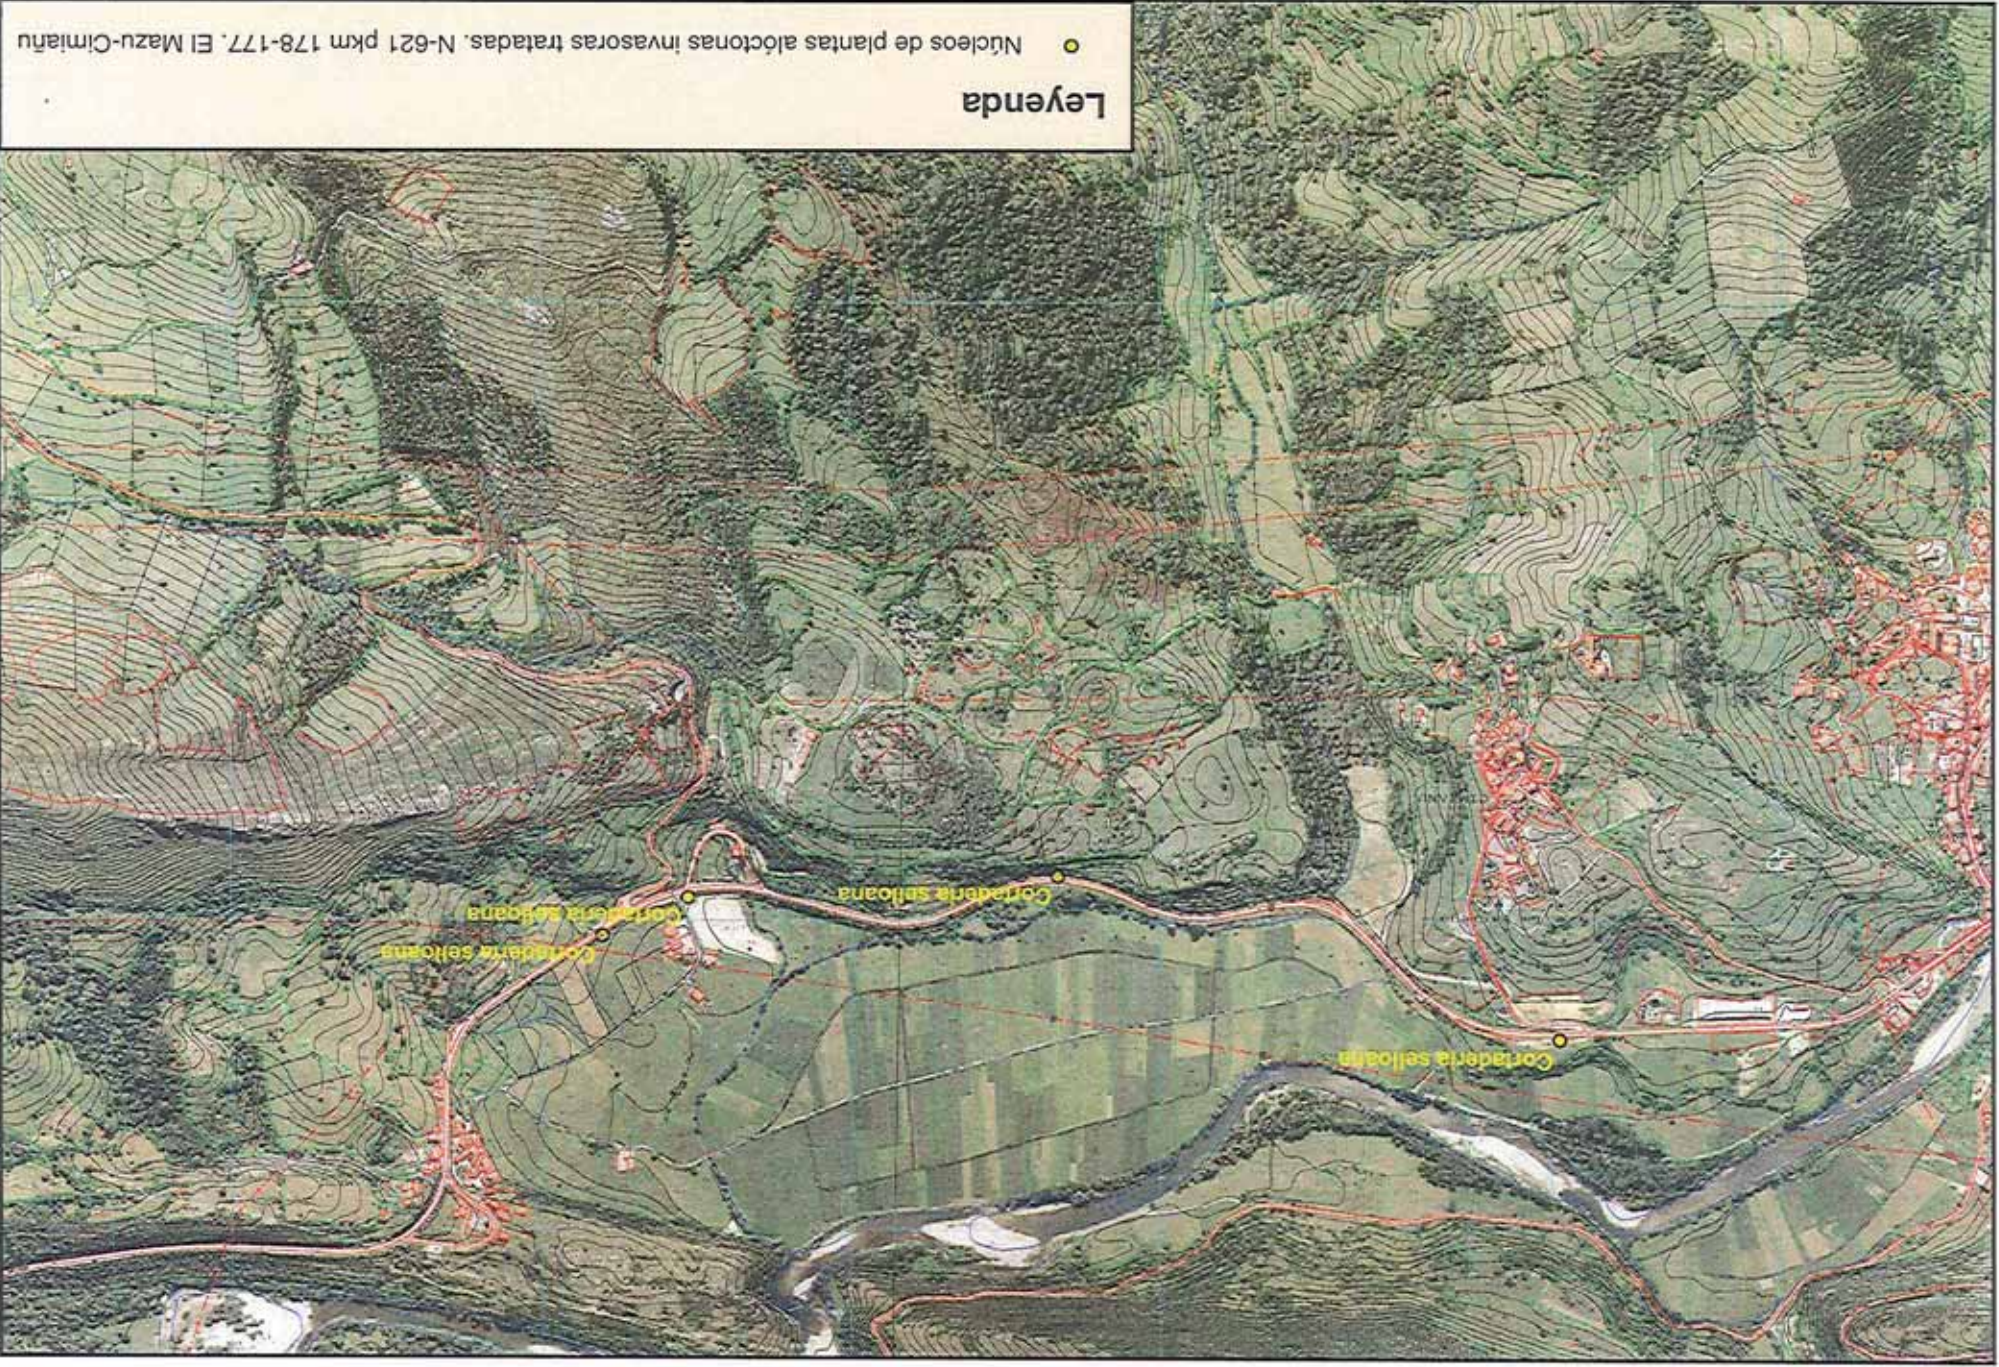

● Núcleos de plantas alóctonas invasoras tratadas. N-621 pkm 178-177. El Mazu-Cimlañu

Legenda