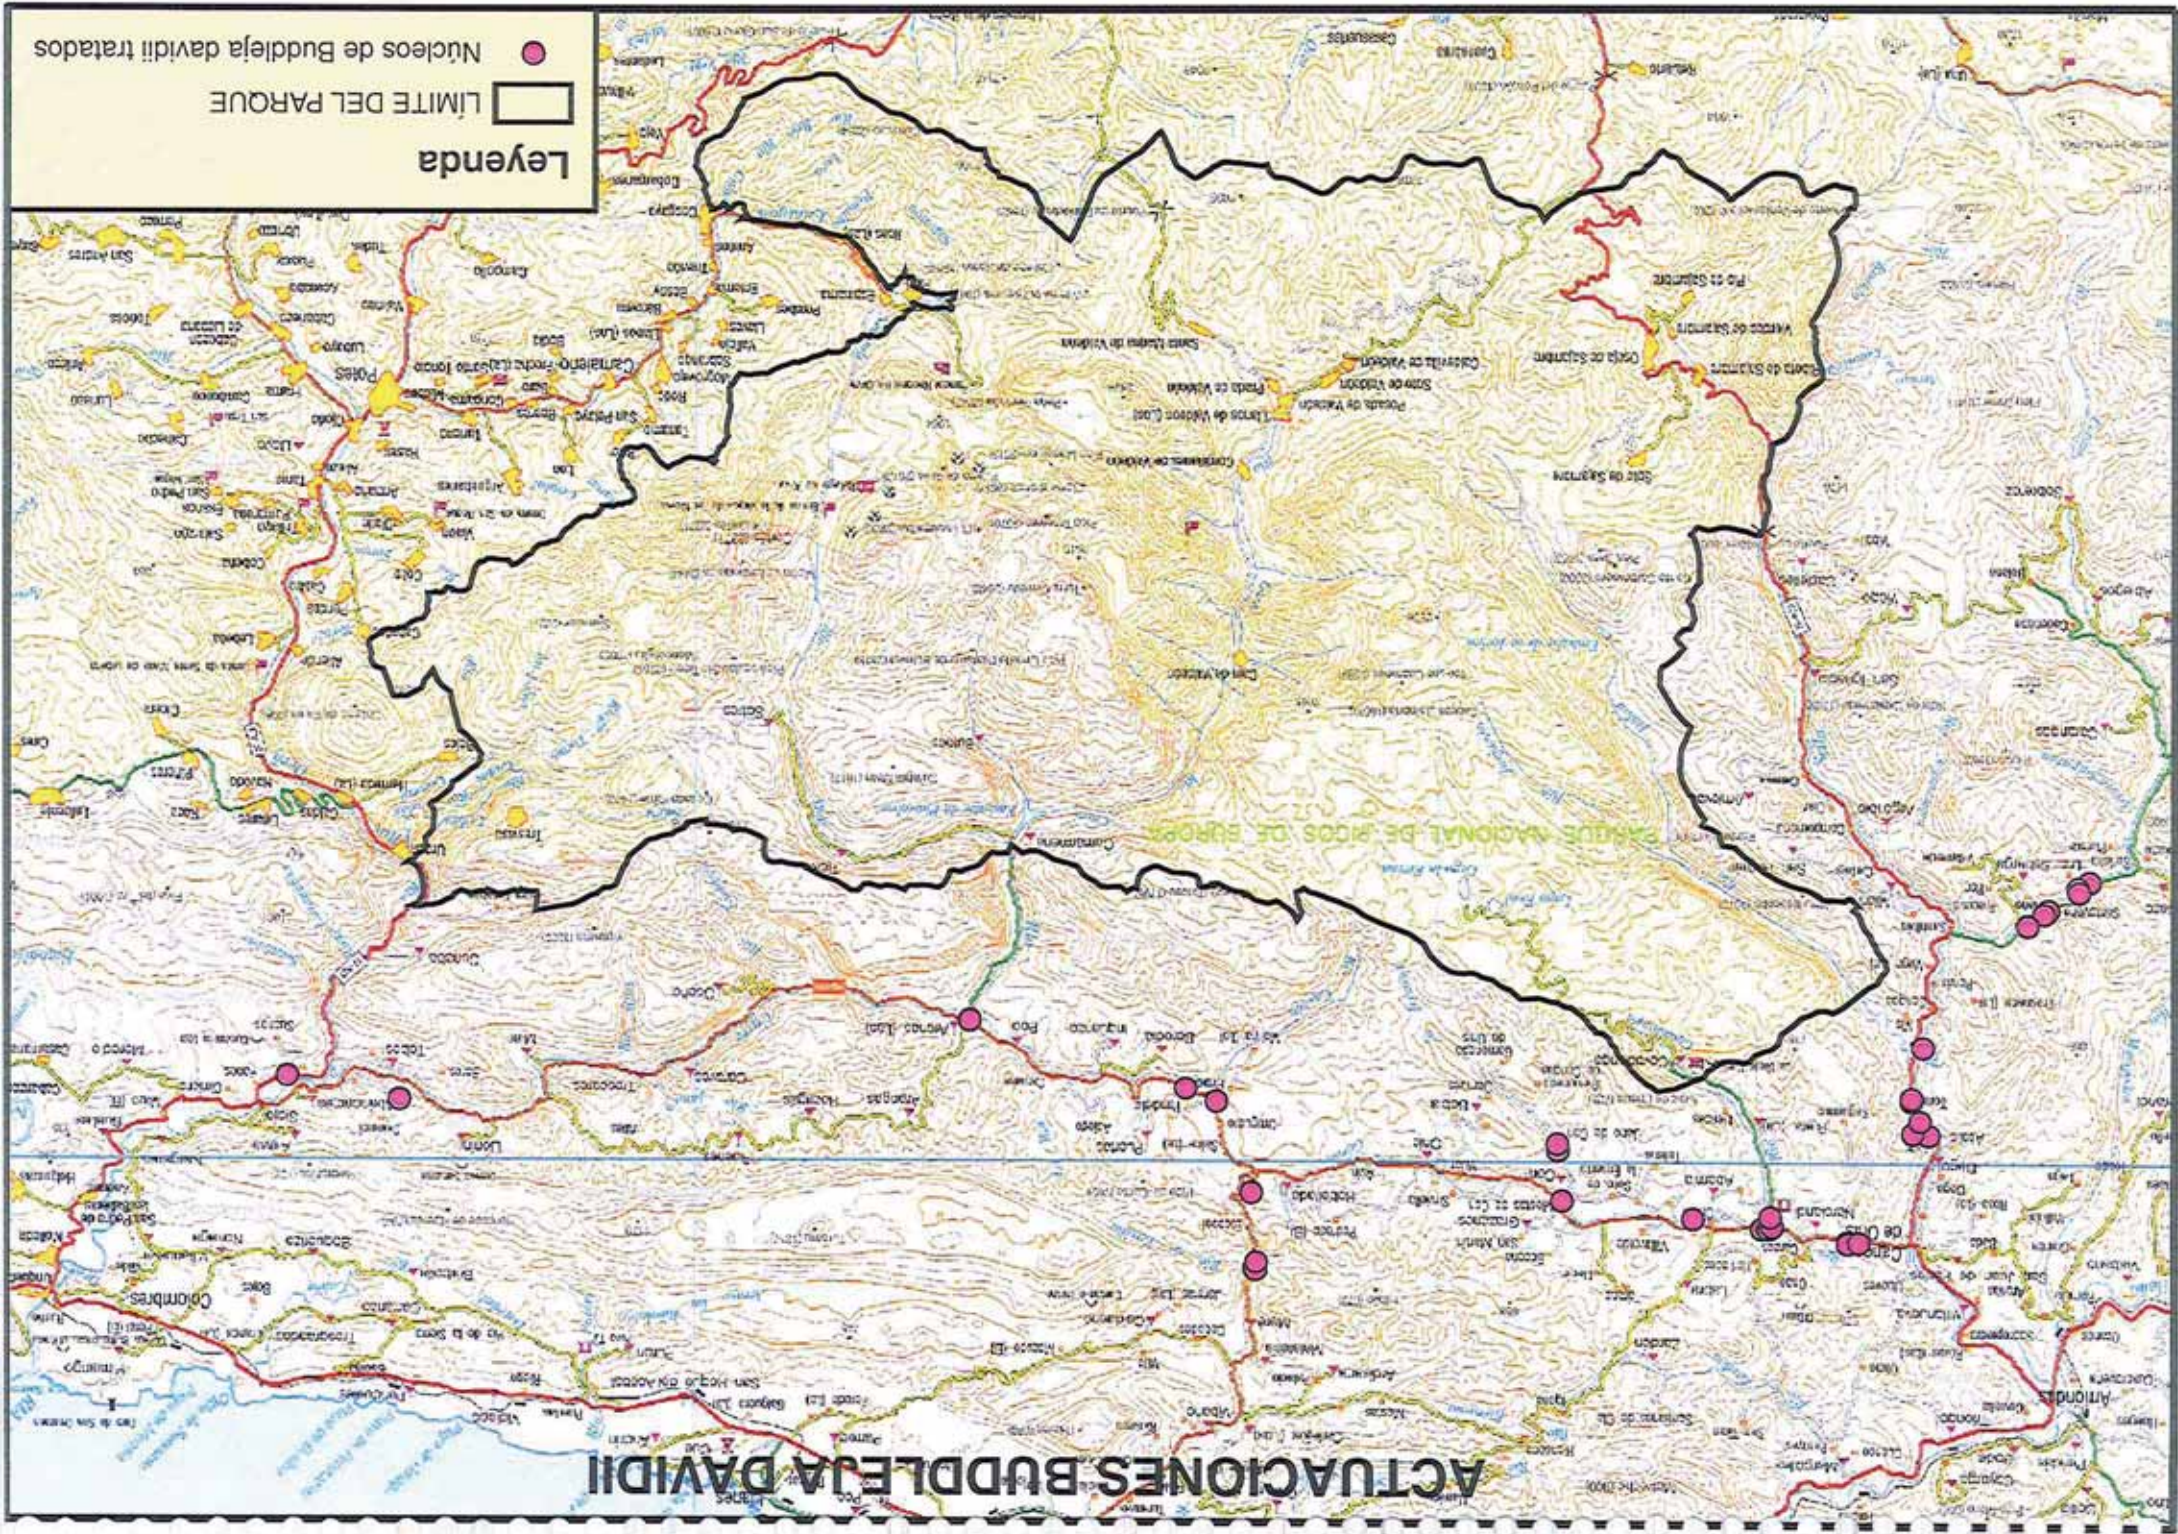

ACTUACIONES BUDDLEJA DAVIDII

PARQUE NACIONAL DE PICOS DE EUROPA

Legenda

Núcleos de Buddleja davidii tratados