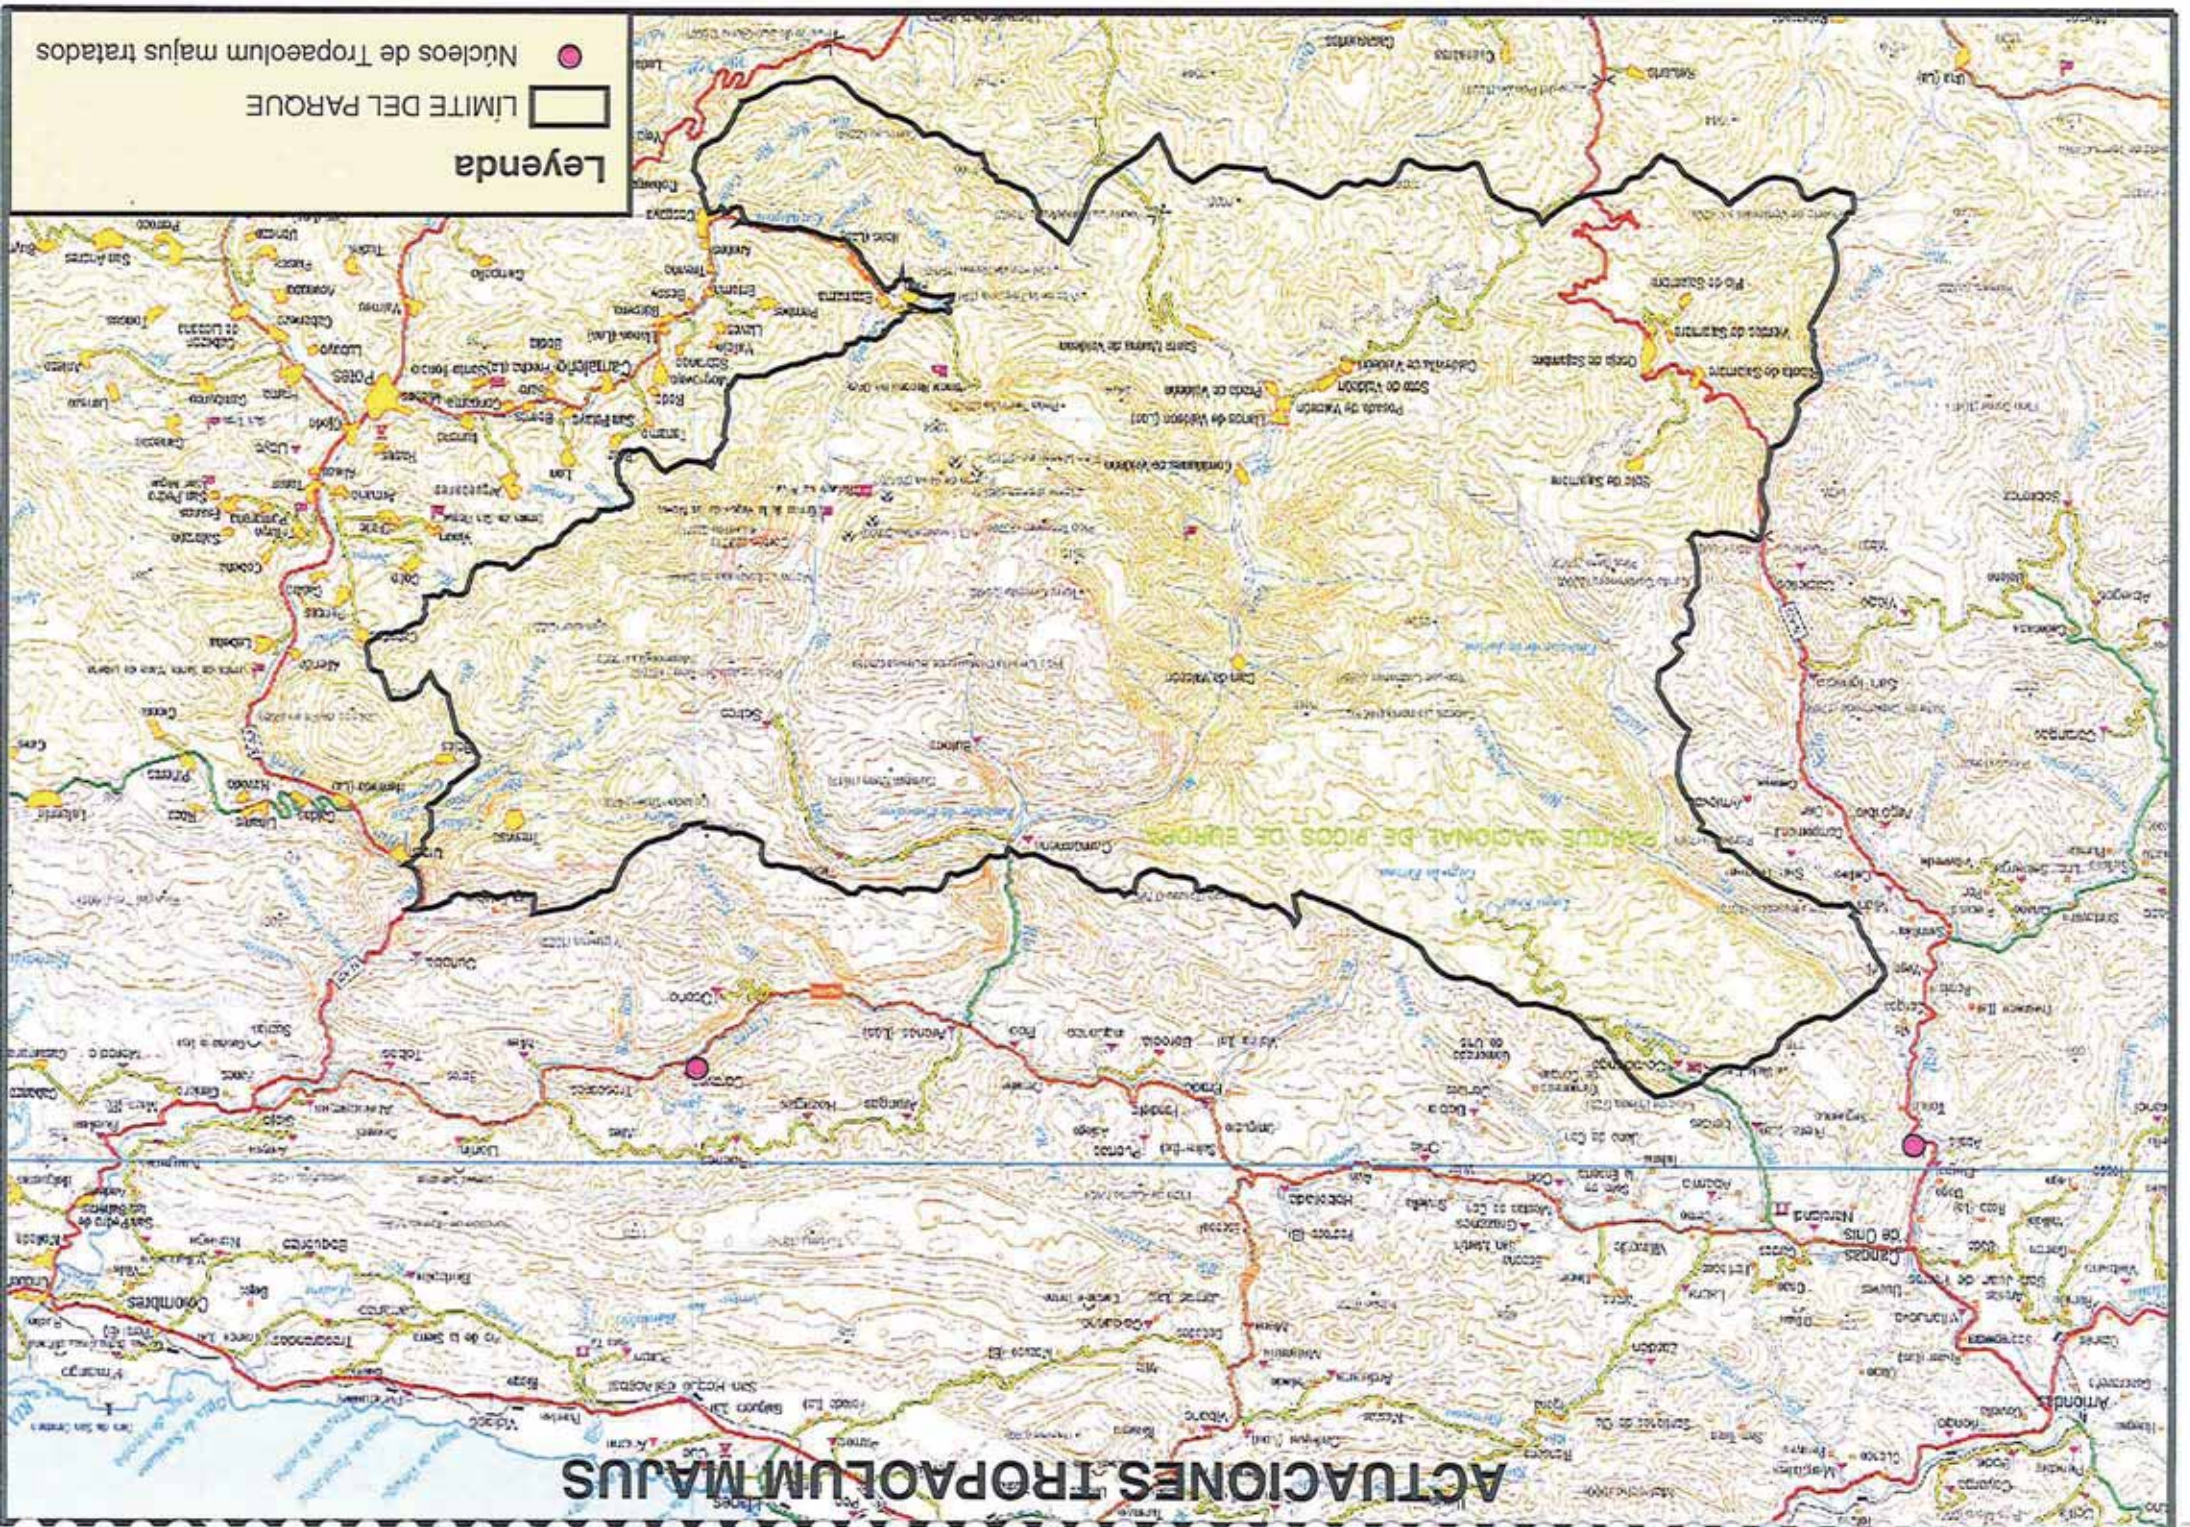

ACTUACIONES TROPAEOLUM MAJUS

Legenda
● Núcleos de Tropaeolum majus tratados
□ LÍMITE DEL PARQUE