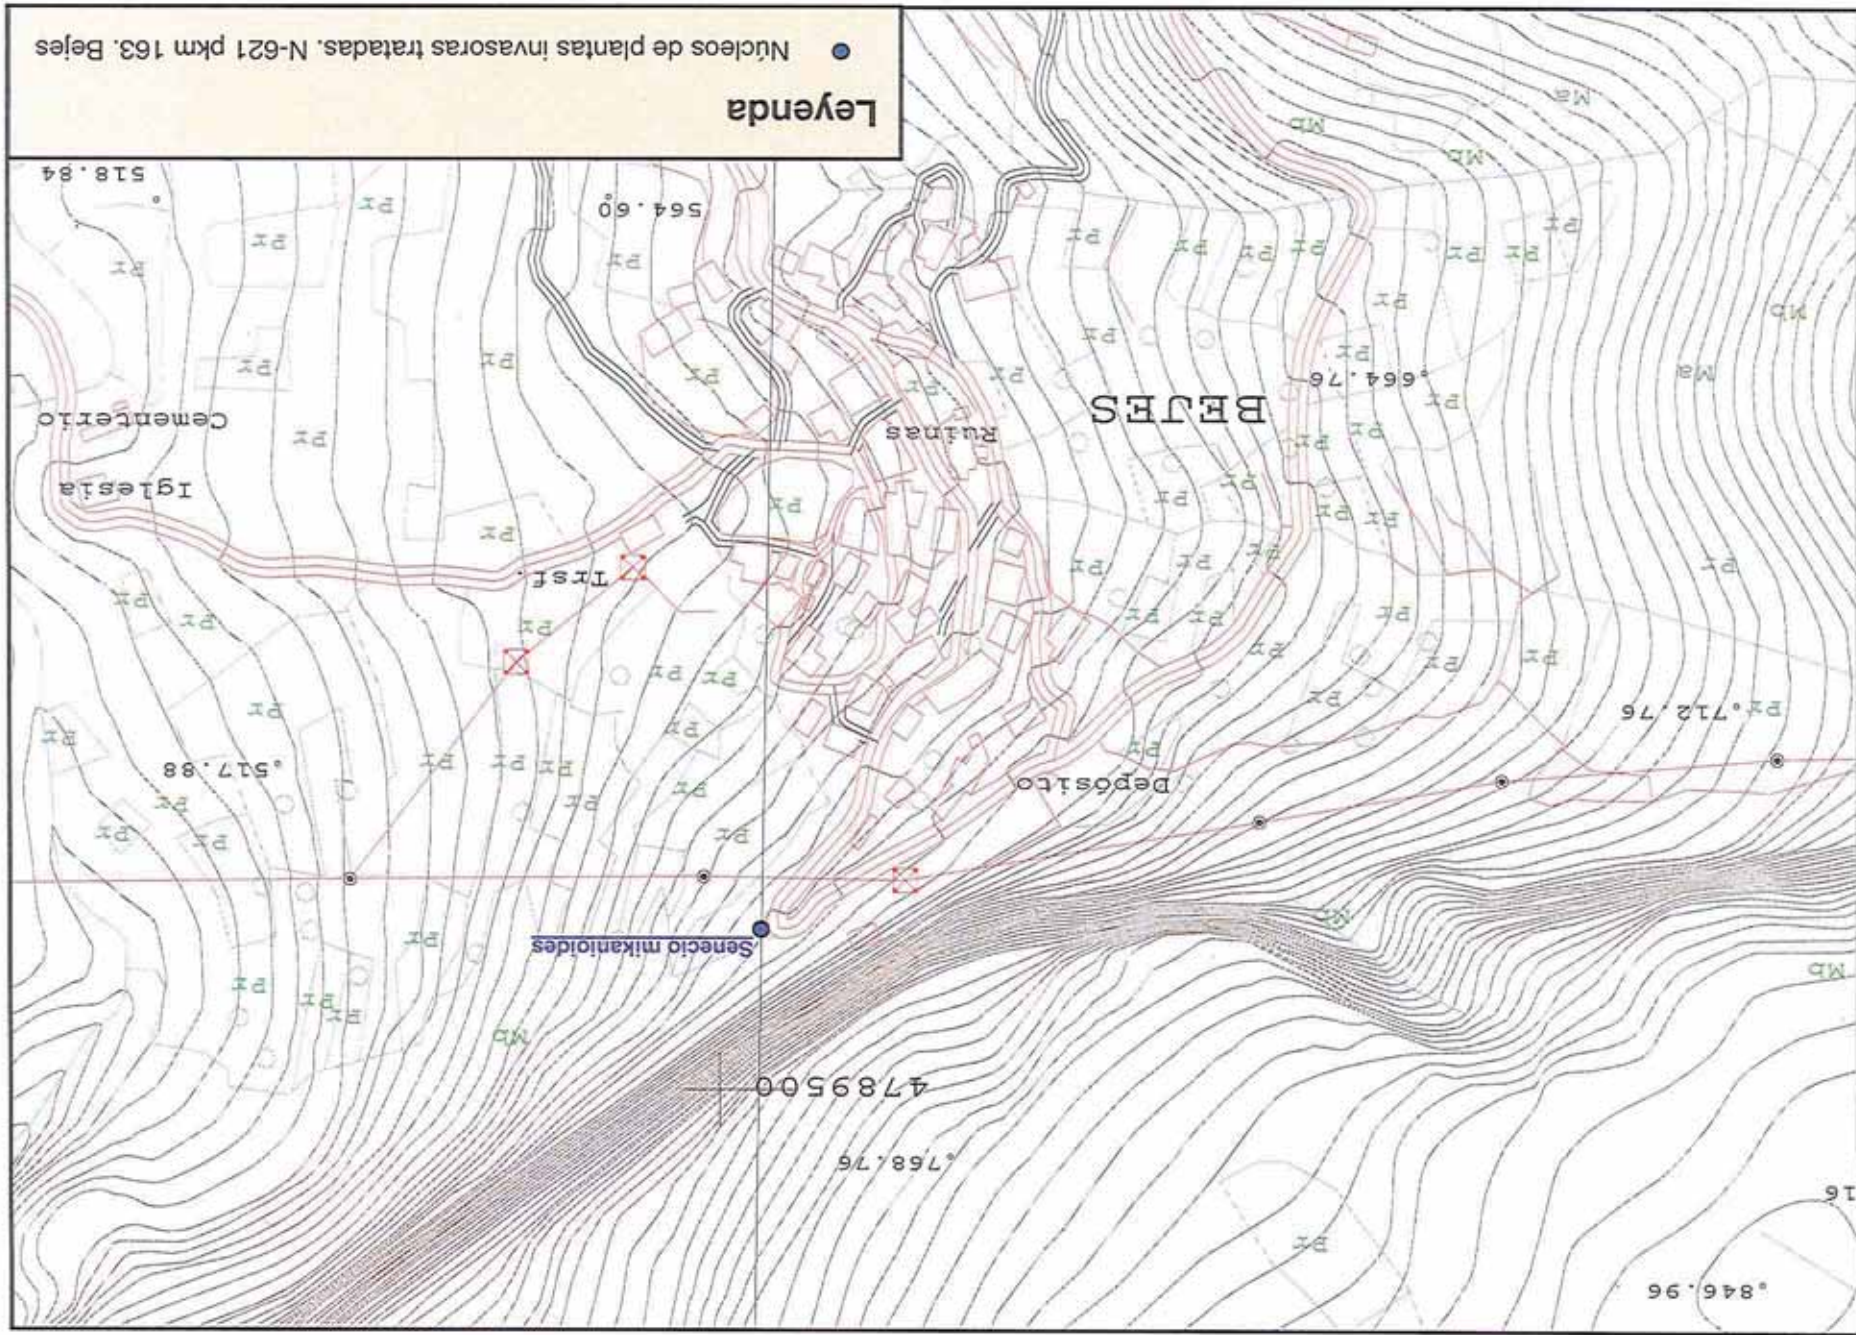

● Nucleos de plantas invasoras tratadas. N-621 pkm 163. Bejes

Legenda