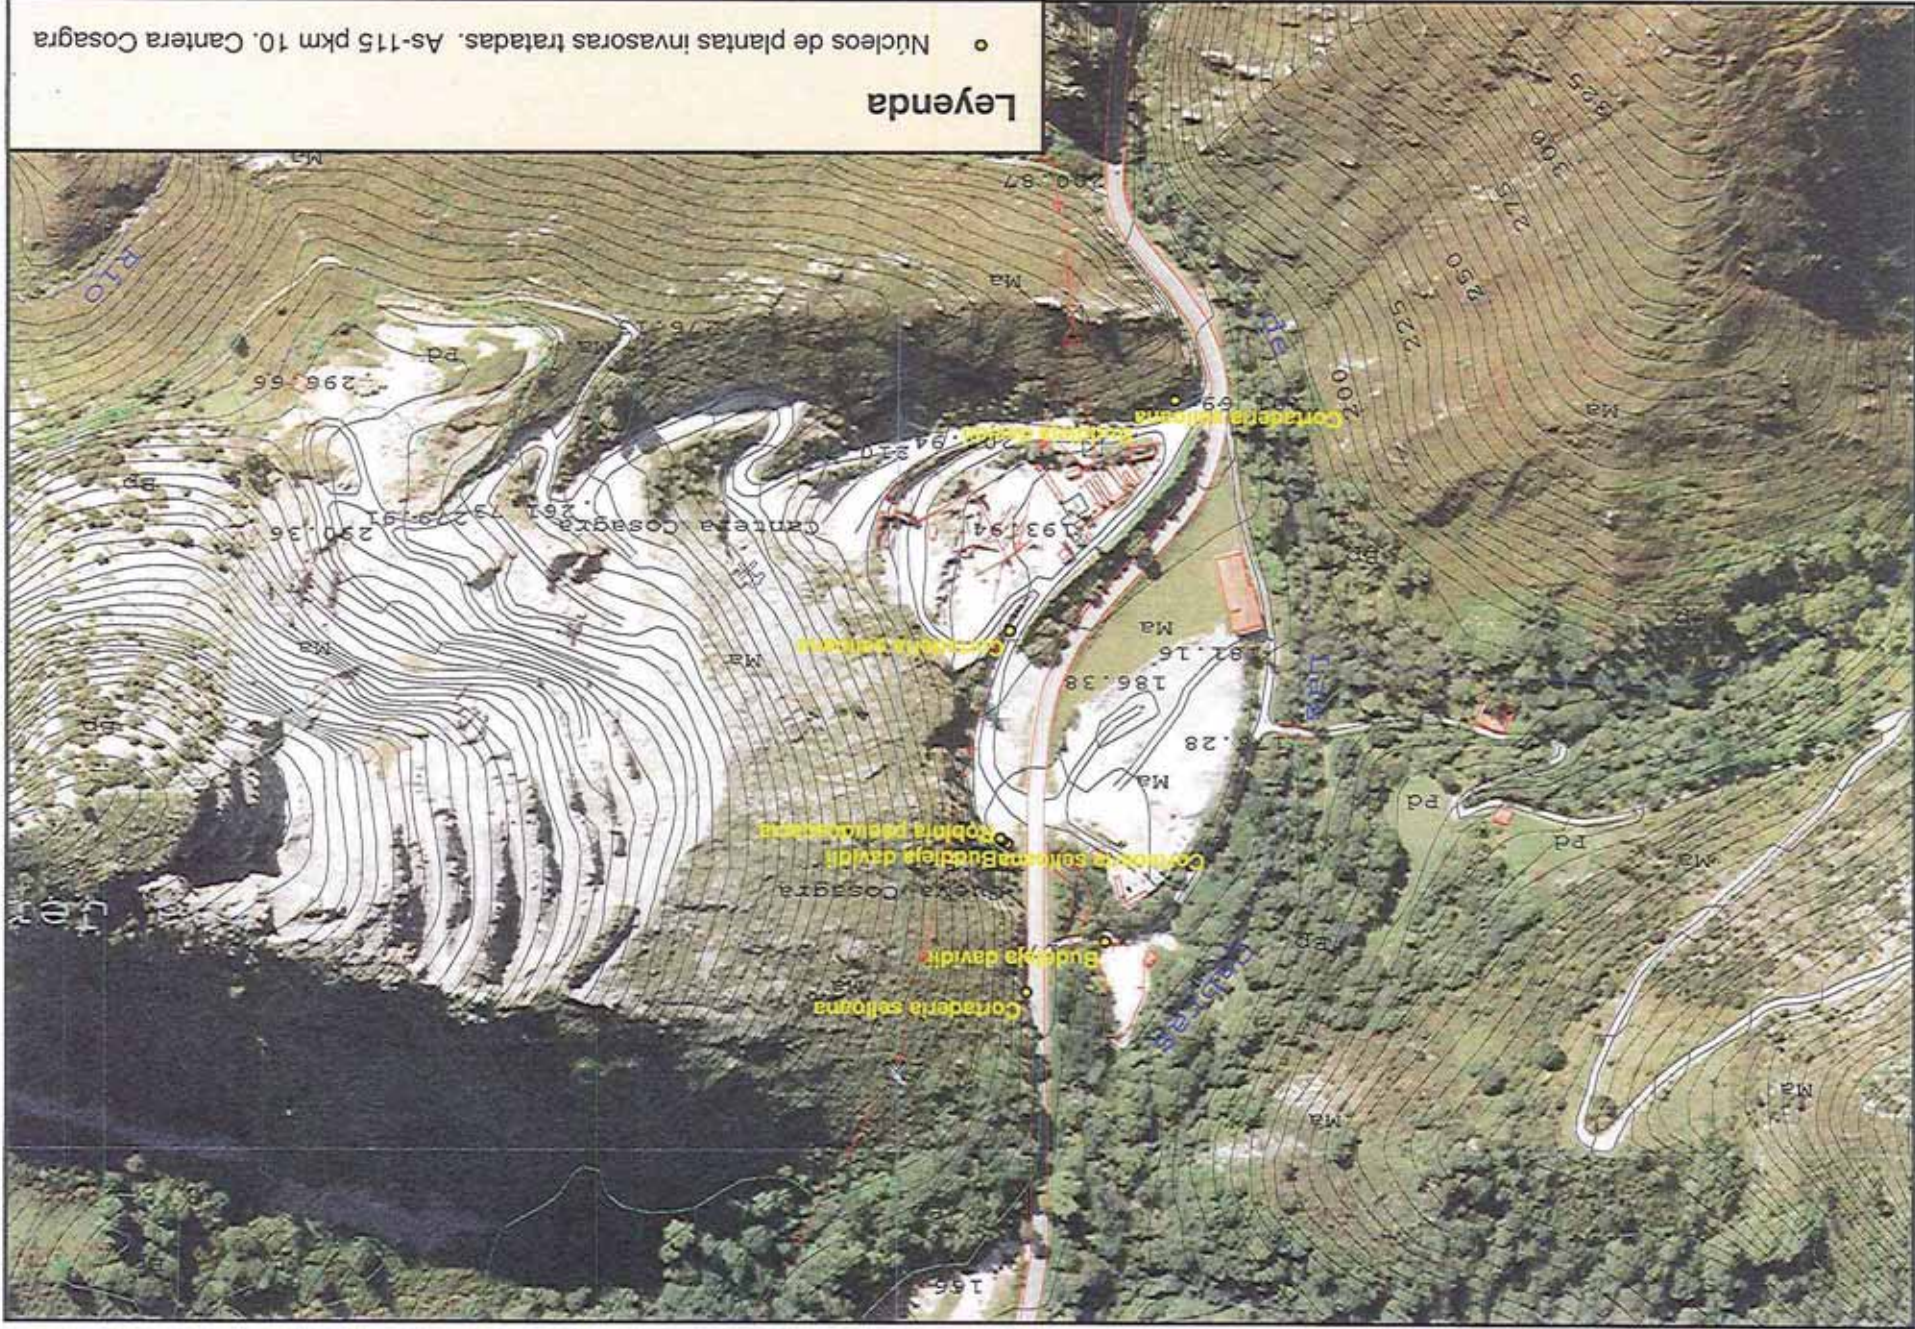

Legenda

Leyenda

○ Núcleos de plantas invasoras tratadas. As-262 pkm 5. Cuesta Gines Covadonga

Eucalipto globulifolius (Eucalyptus globulus)

**CARTOGRAFÍA DE LAS ACTUACIONES
CARRETERA AS-115 Y ALEDAÑOS**

Sede Social:
Maldonado, 58
28006 Madrid
Tel.: 91 396 34 00
Fax: 91 396 34 88