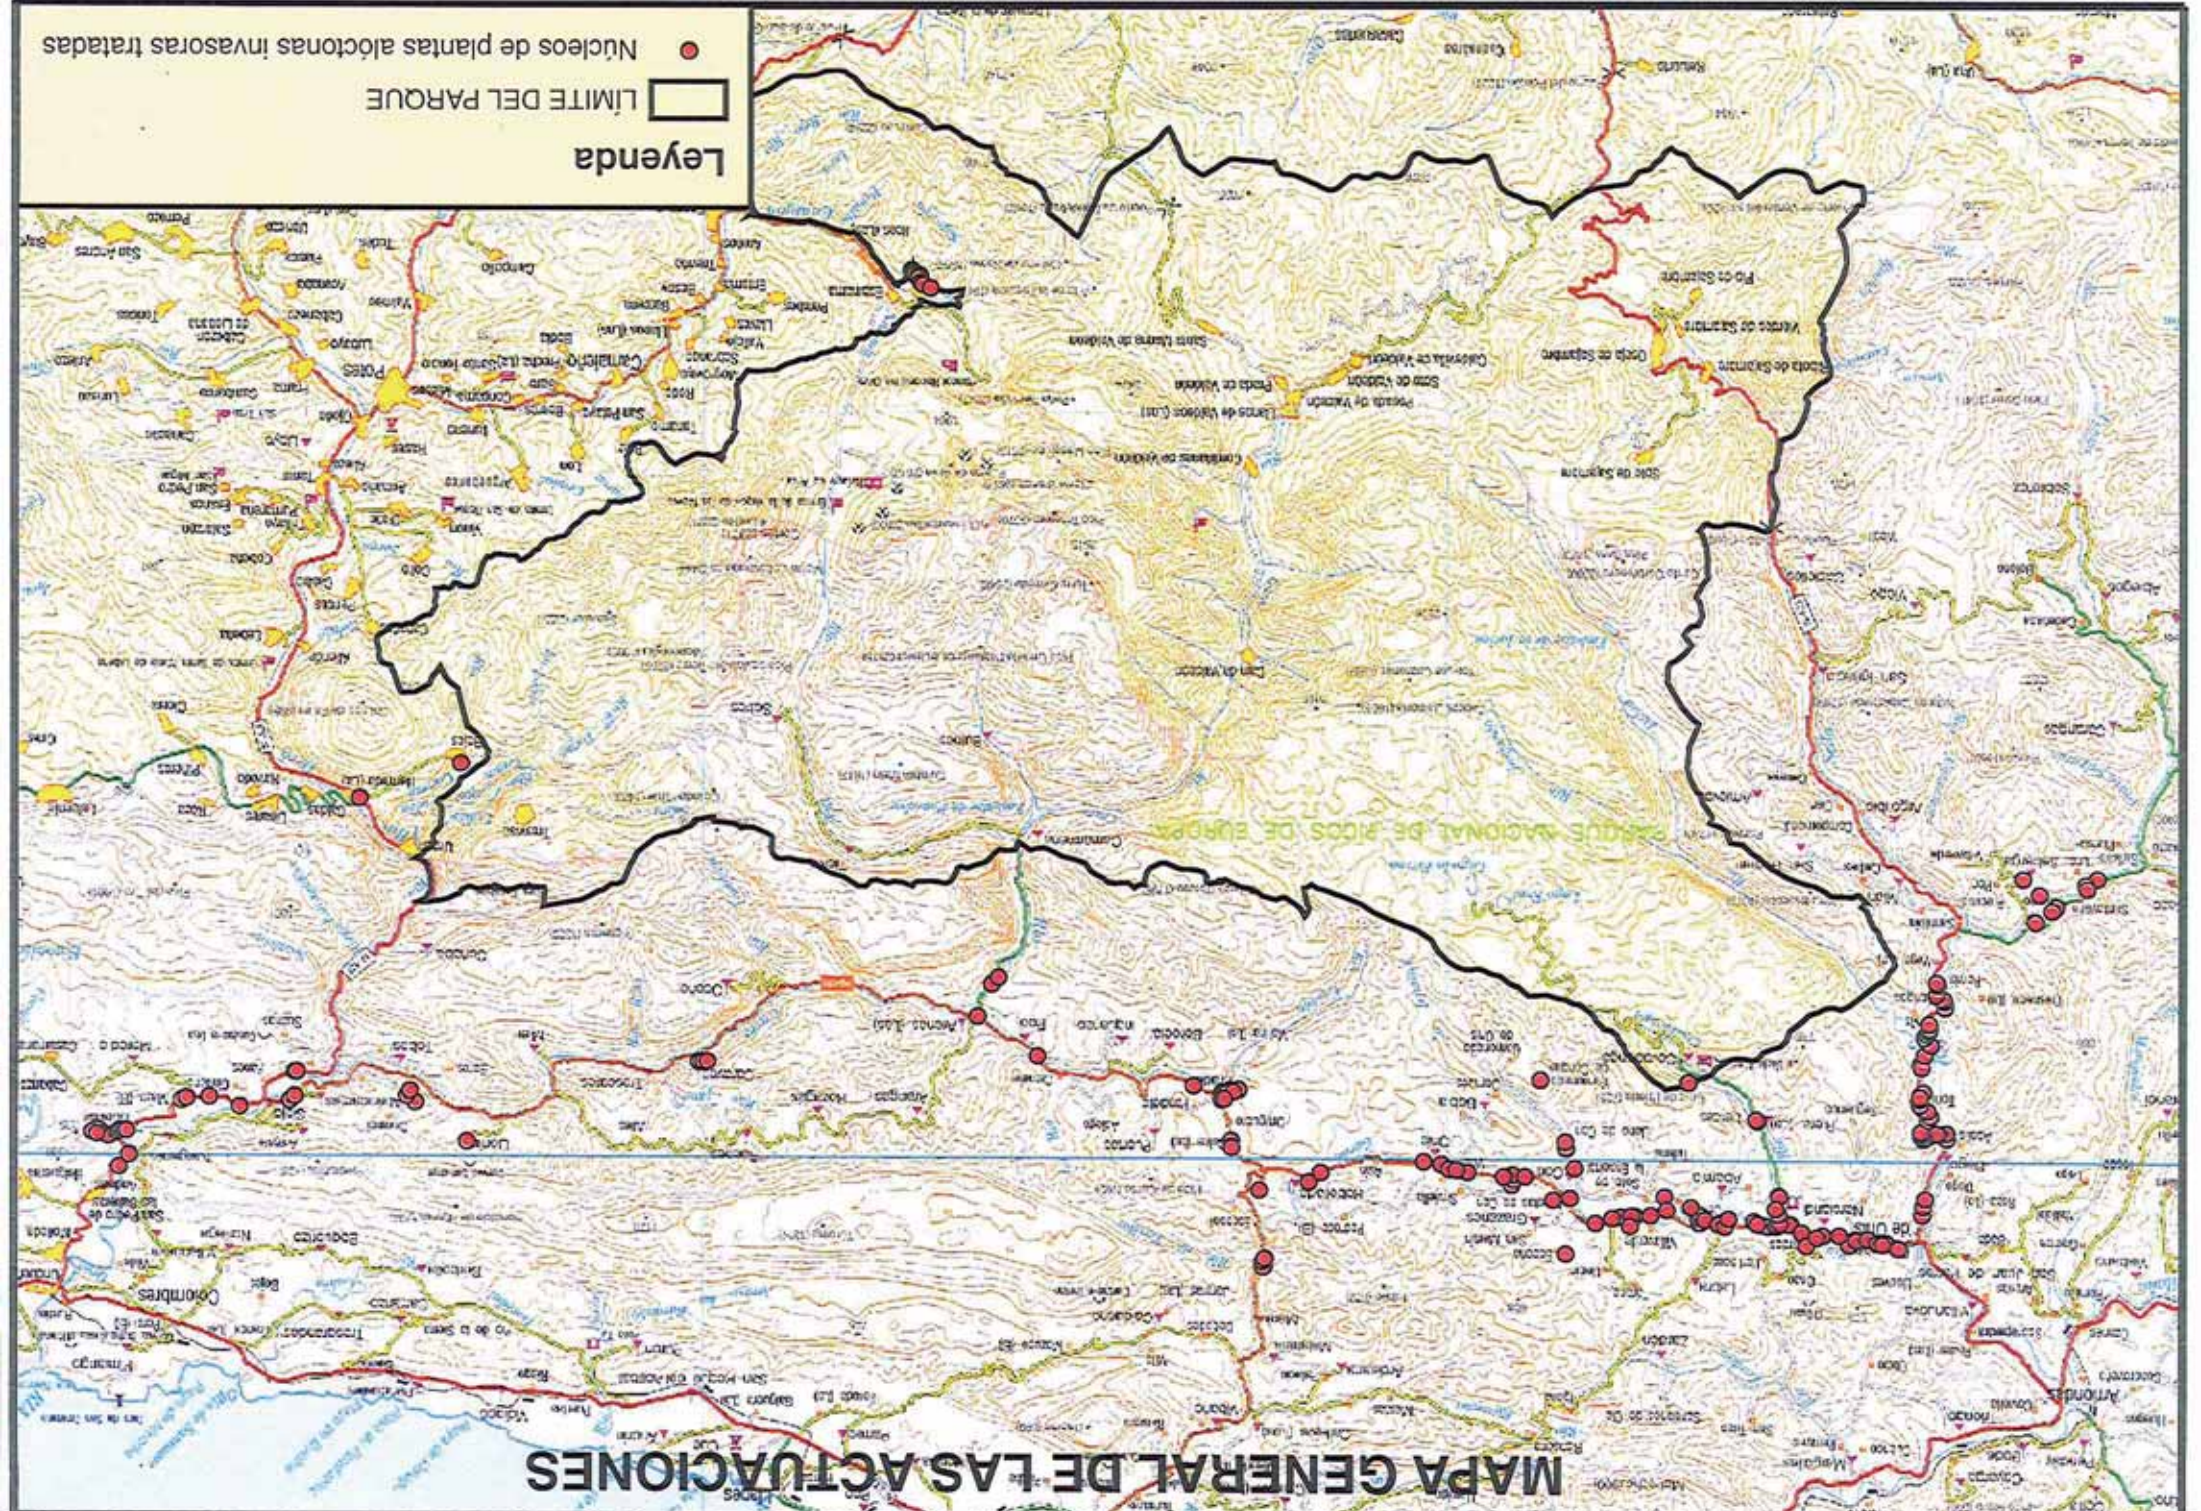

MAPA GENERAL DE LAS ACTUACIONES

PARQUE NACIONAL DE PICOS DE EUROPA

Legenda
◻ LÍMITE DEL PARQUE
● Núcleos de plantas alóctonas invasoras tratadas

ACTUACIONES ACACIA MELANOXYLON

PARQUE NACIONAL DE PIEDOS DE BUNDES