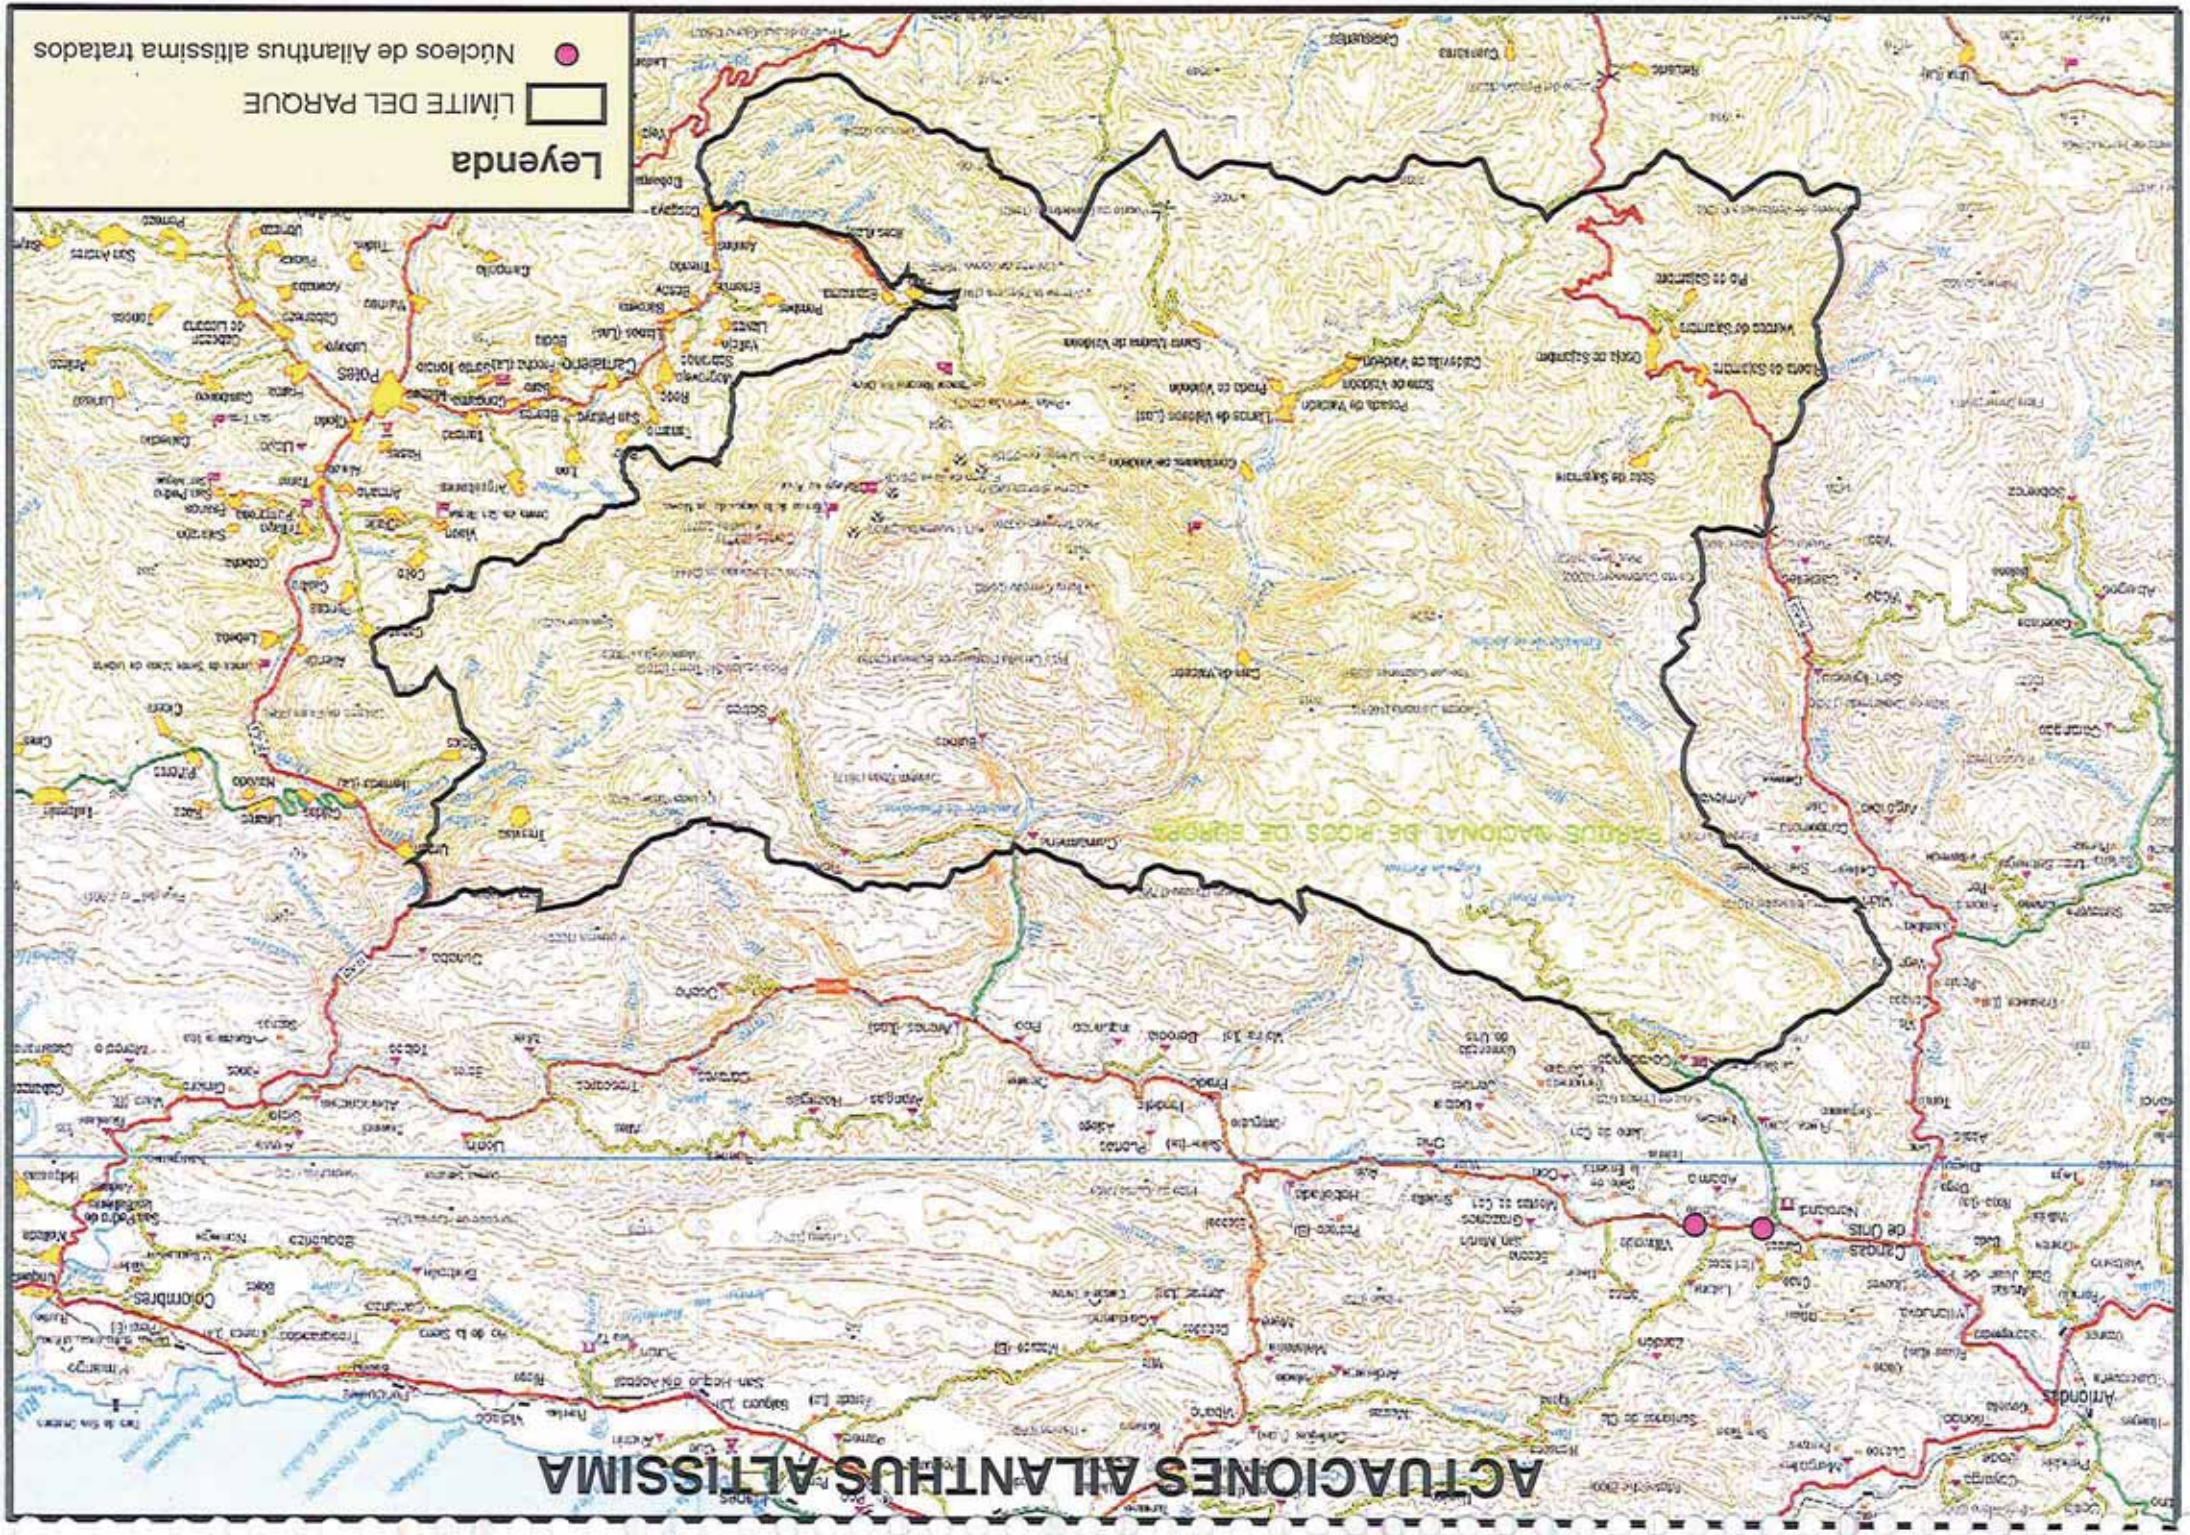

Núcleos de *Allianthus altissima* tratados
 LÍMITE DEL PARQUE
Legenda