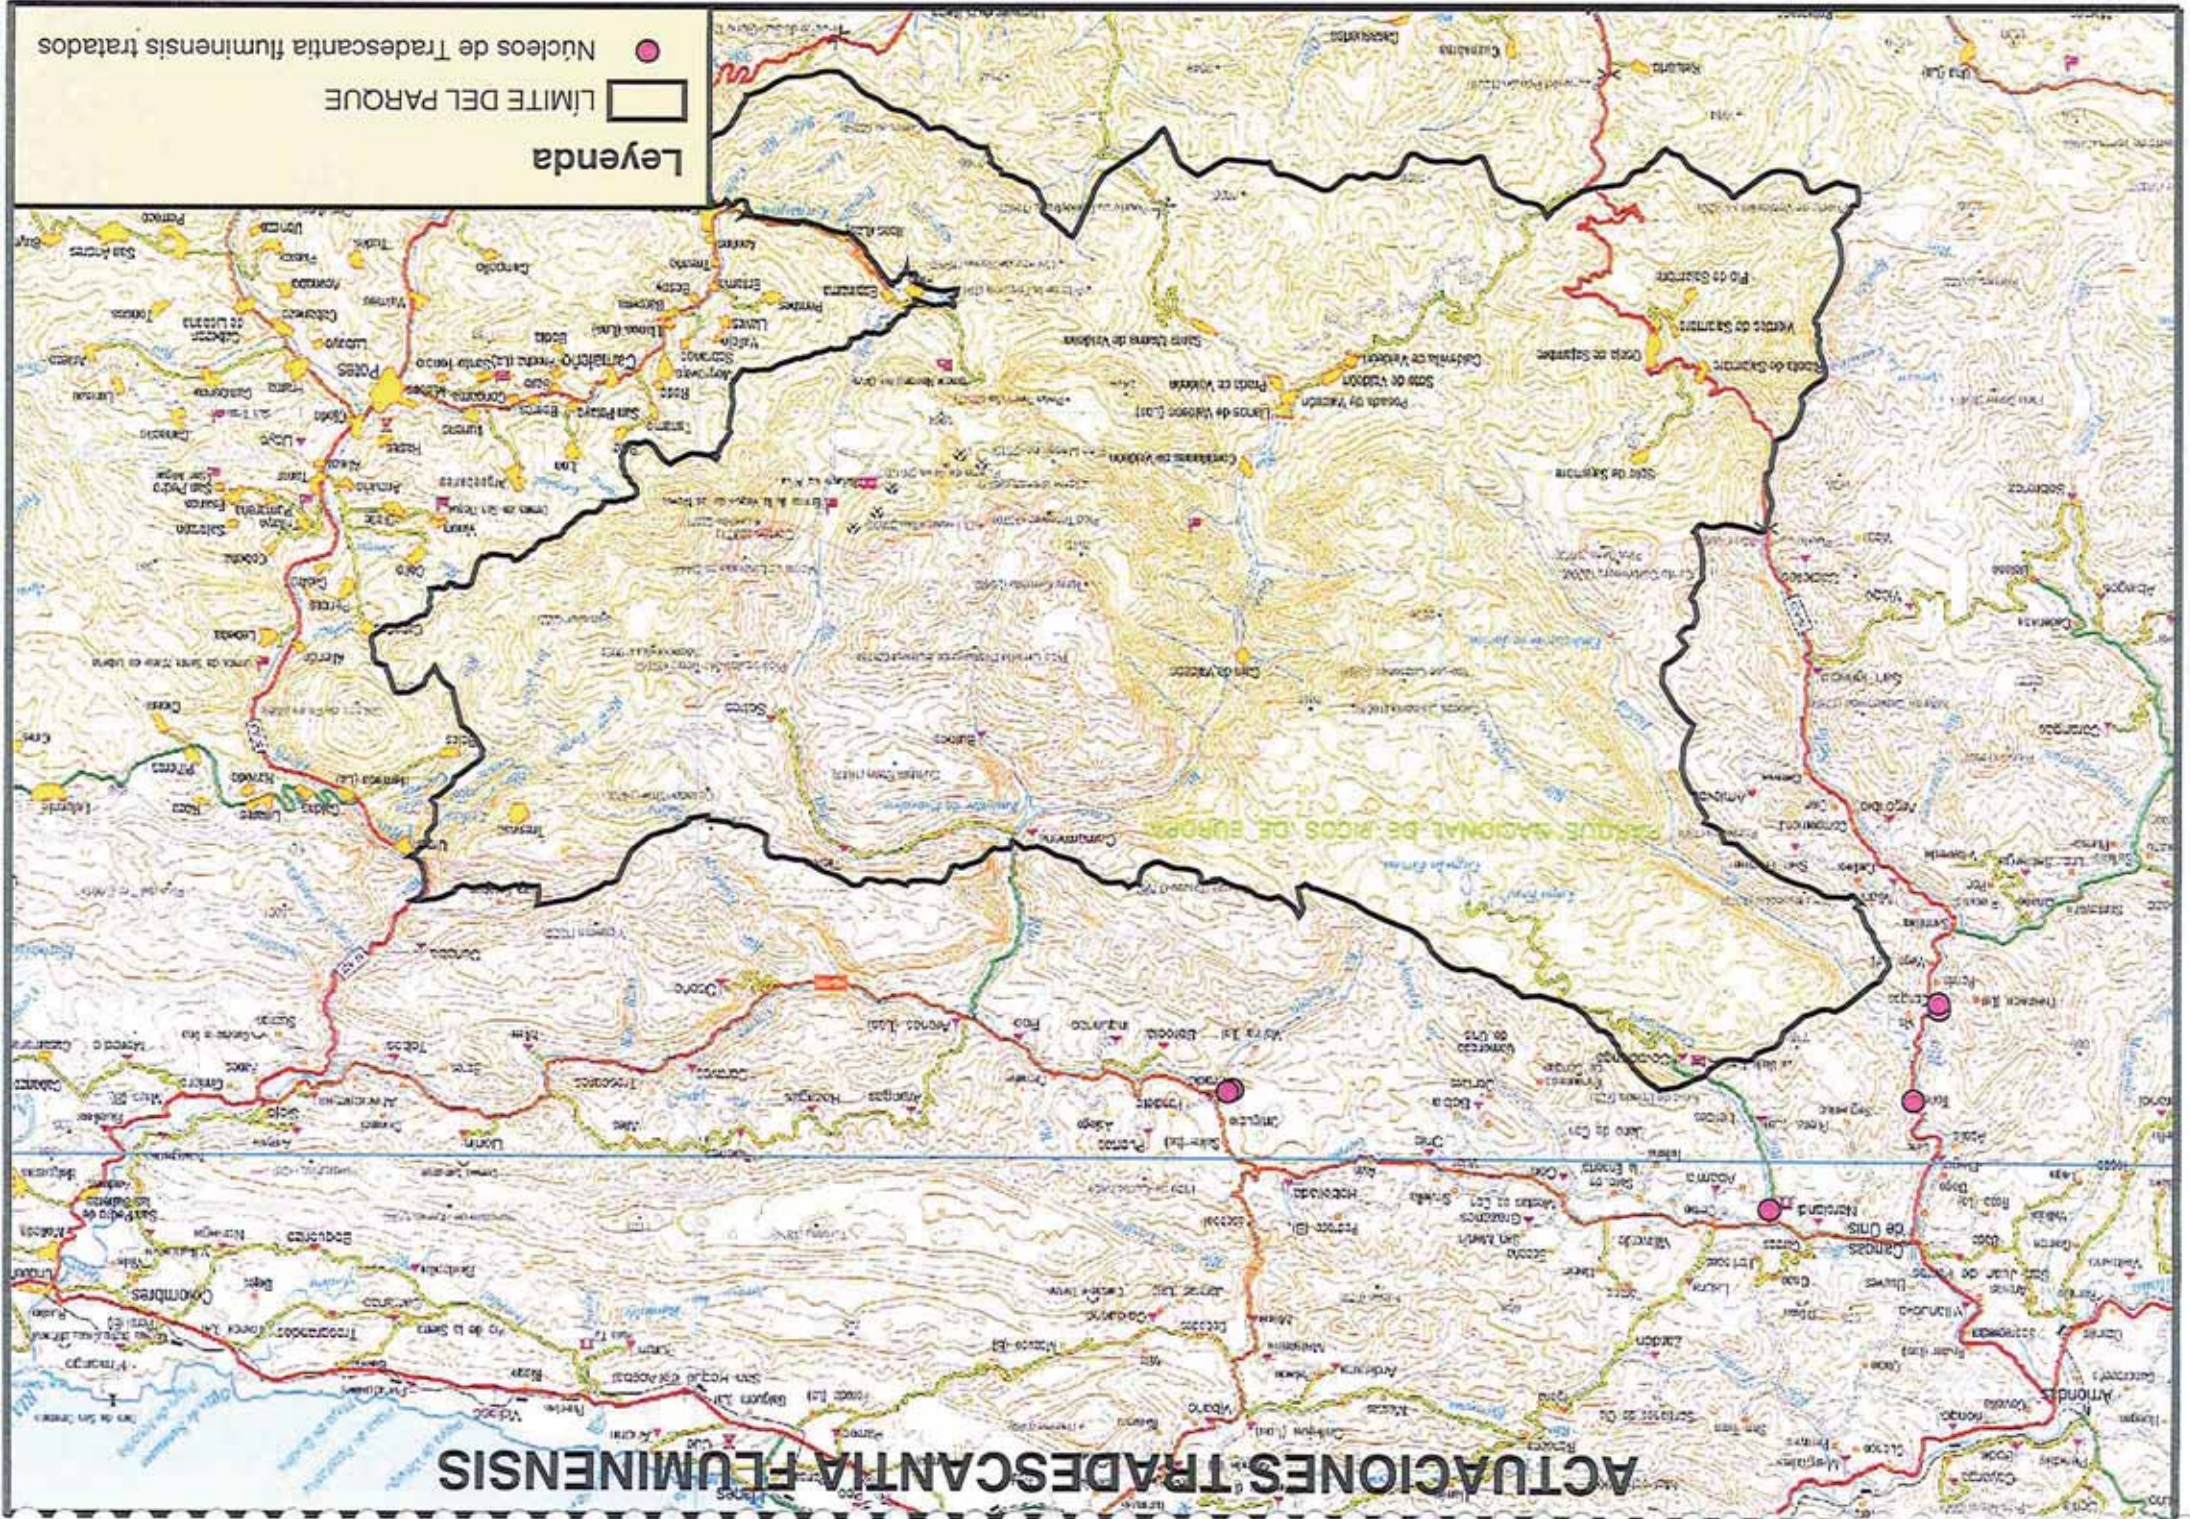

- Núcleos de Senecio mikanioides tratados
- LIMITE DEL PARQUE

ACTUACIONES TRADESCANTIA FLUMINENSIS

PARQUE NACIONAL DE RÍOS DE EUROPA

Legenda

- Núcleos de Tradescantia fluminensis tratados
- ▭ LÍMITE DEL PARQUE