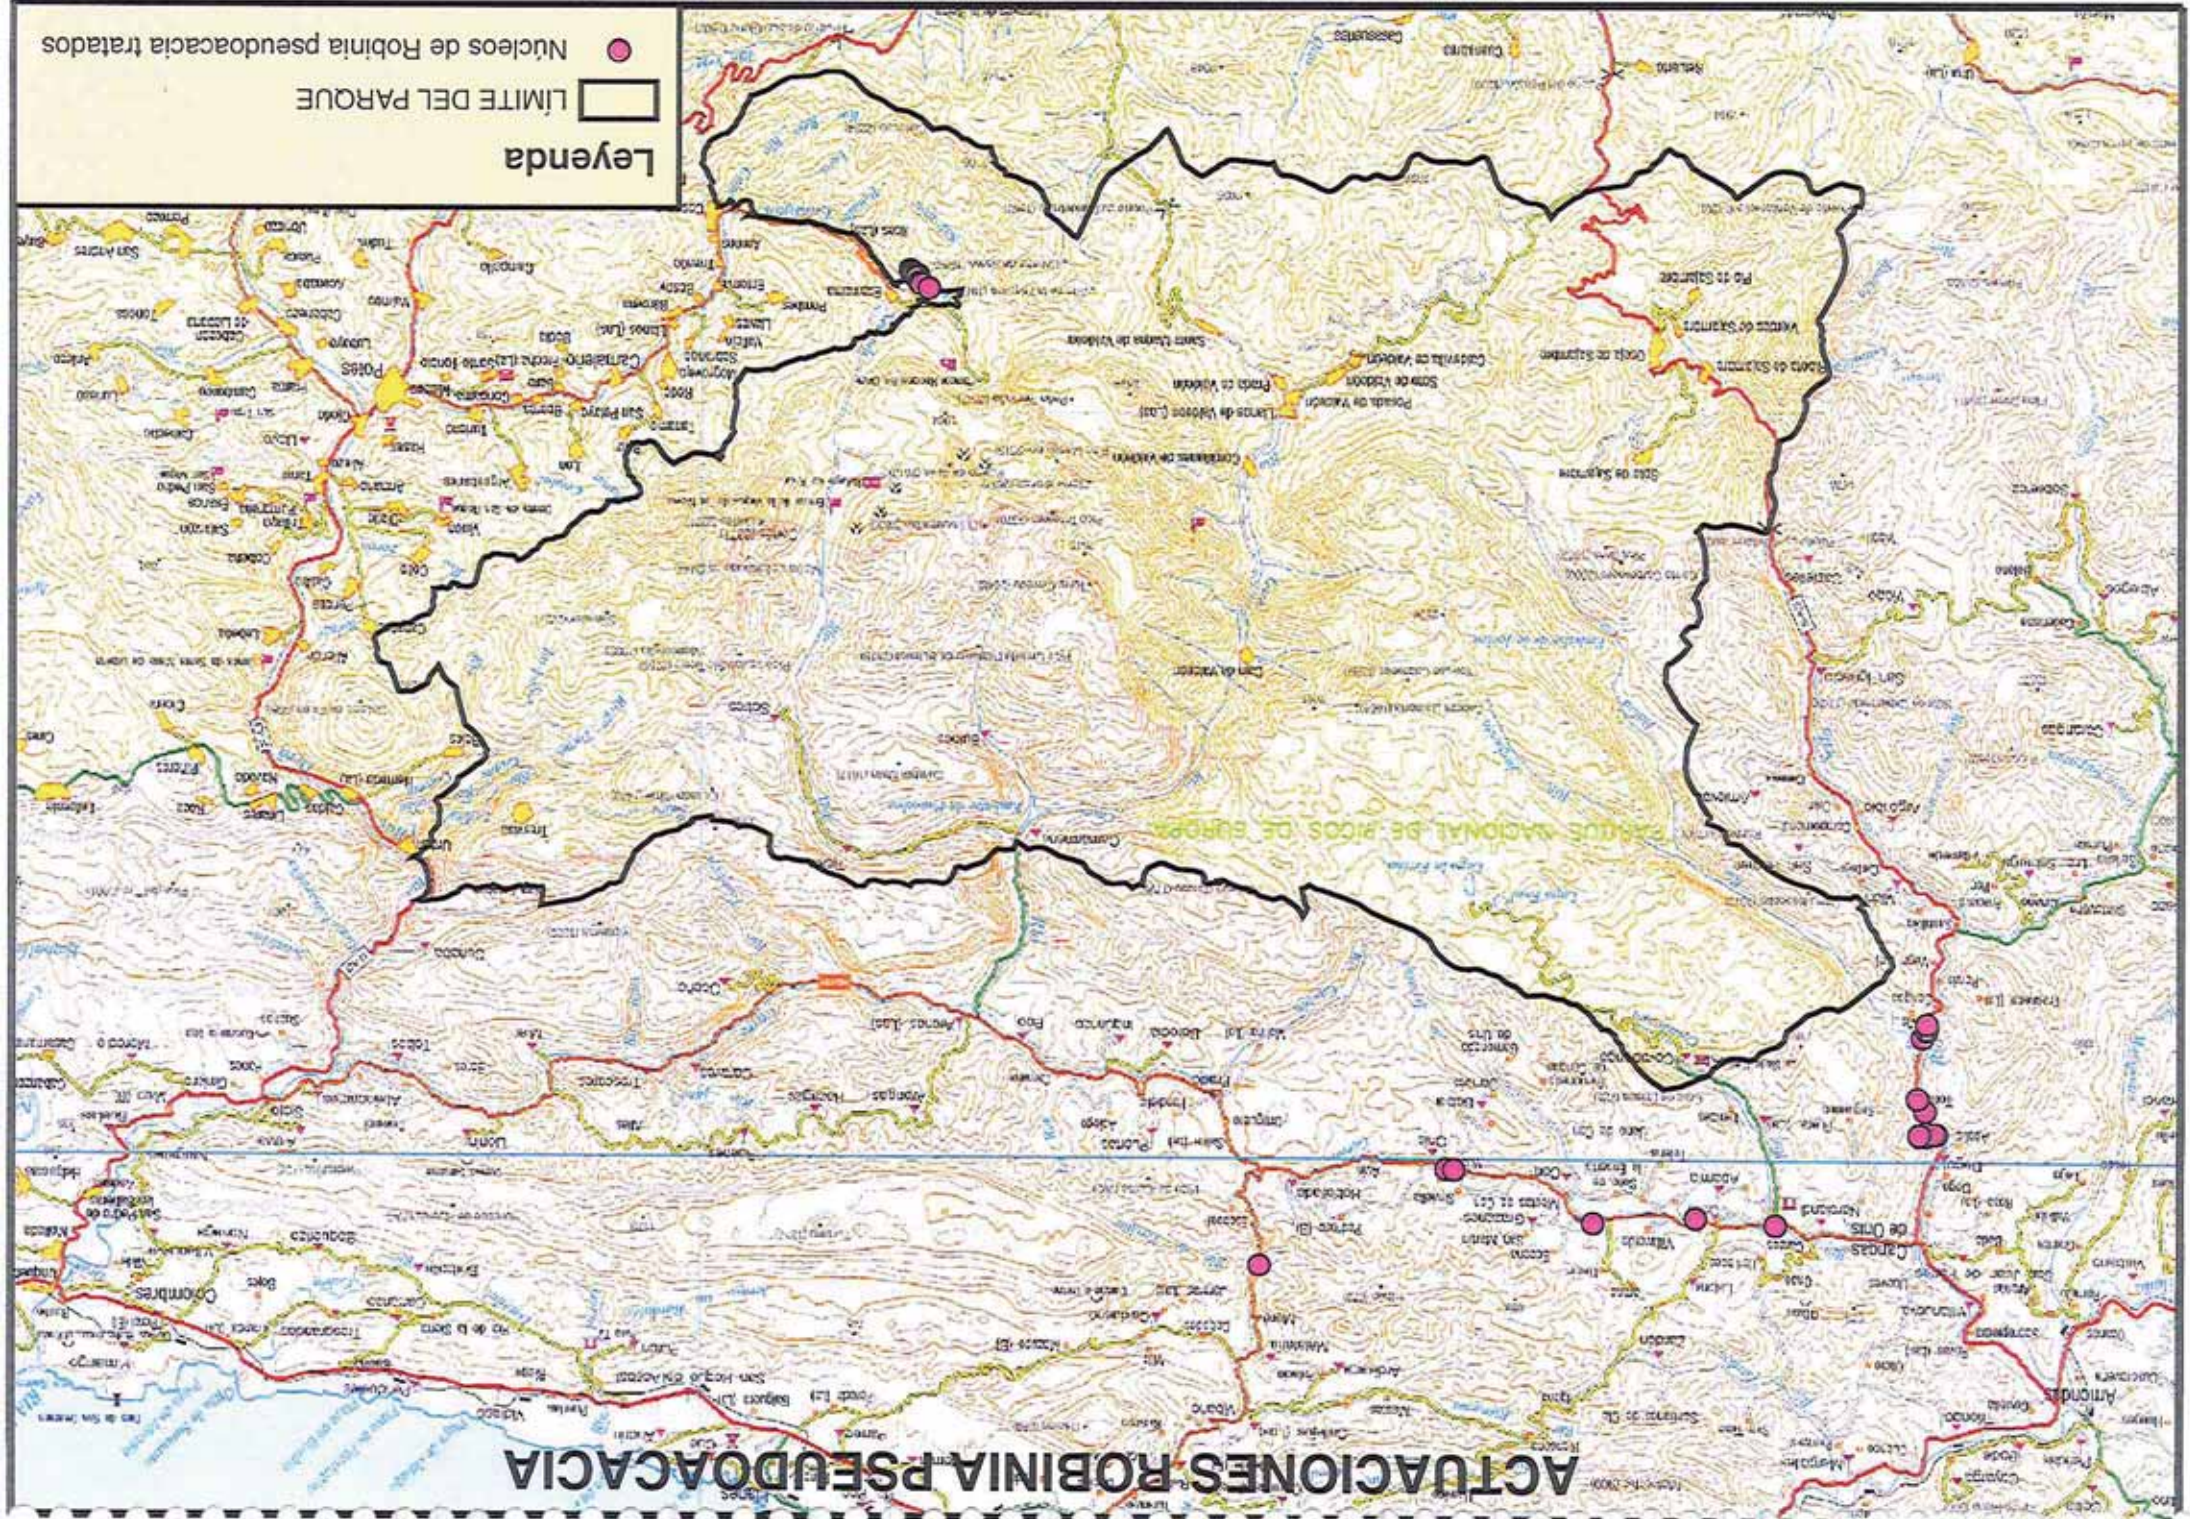

Núcleos de *Phyllostachys aurea* tratados

LÍMITE DEL PARQUE

Legenda

ACTUACIONES PHYLLOSTACHYS AUREA

ACTUACIONES ROBINIA PSEUDOCACIA

PARKS NATIONAL DE PICOS DE EUROPA

Legenda

- ◻ LIMITE DEL PARQUE
- Núcleos de Robinia pseudocacia tratados

ACTUACIONES REYNOUTRIA JAPONICA

PARQUE NACIONAL DE PICOS DE EUROPA

● Núcleos de Reynoutria japónica tratados
□ LIMITE DEL PARQUE

Legenda

ACTUACIONES SENEJCIO MIKANIOIDES

PARQUE NACIONAL DE RIOS DE ESPEROS

Legenda