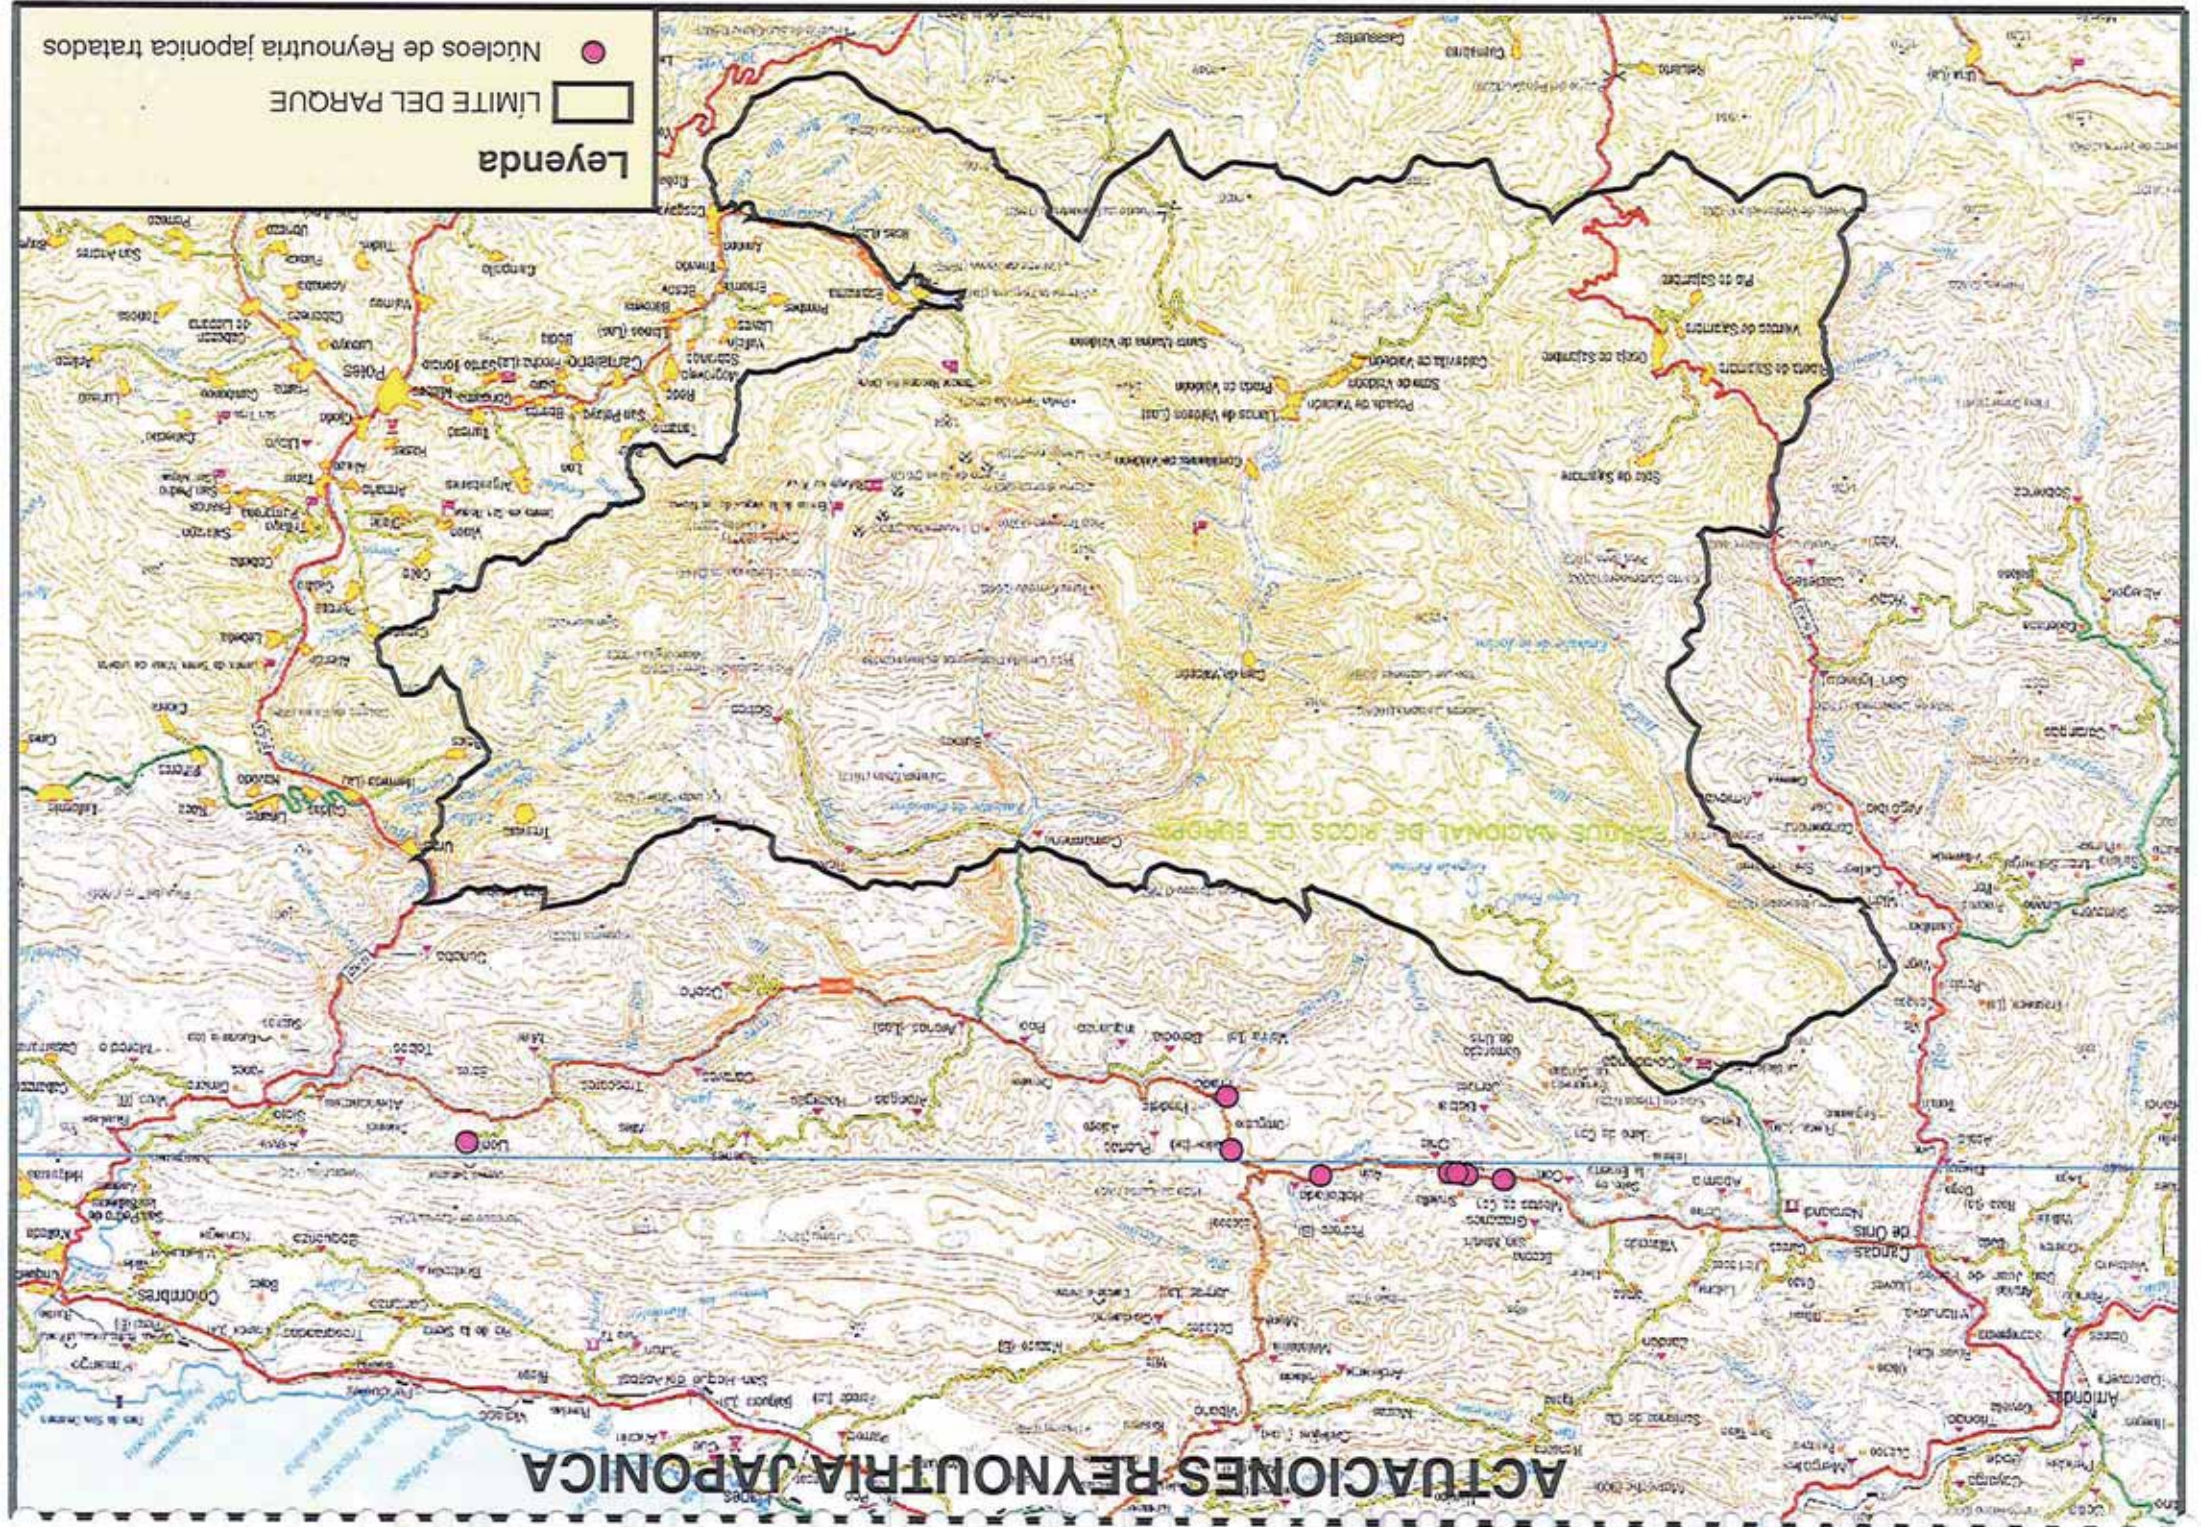

Núcleos de *Phyllostachys aurea* tratados

LÍMITE DEL PARQUE

Legenda

ACTUACIONES PHYLLOSTACHYS AUREA

ACTUACIONES ROBINIA PSEUDOCACIA

PARKS NATIONAL DE PICOS DE EUROPA

Legenda

- ◻ LIMITE DEL PARQUE
- Núcleos de Robinia pseudocacia tratados

ACTUACIONES REYNOUTRIA JAPONICA

PARQUE NACIONAL DE PICOS DE EUROPA

● Núcleos de Reynoutria japónica tratados
□ LIMITE DEL PARQUE

Legenda

ACTUACIONES SENEJCIO MIKANIOIDES

PARQUE NACIONAL DE RIOS DE ESPEROS

Legenda