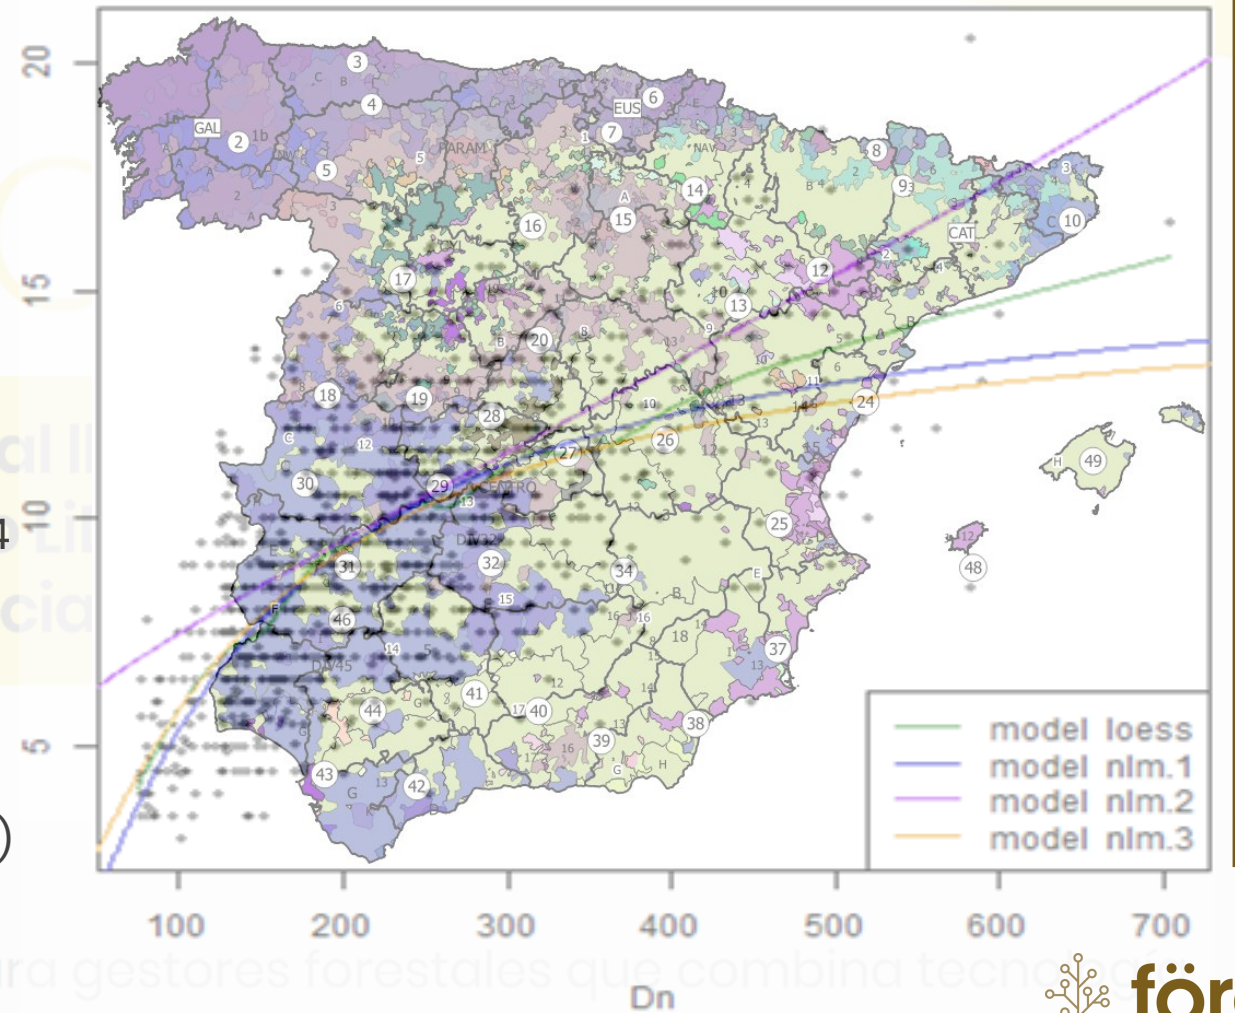

# agilidad

- Servidores de föra dedicados exclusivamente
- No depende de la velocidad de conexión del usuario
- No depende de la velocidad del procesador del usuario

förecast es una aplicación web diseñada para gestores forestales que combina tecnología

# versatilidad

- Para los 60 táxones forestales más relevantes, por regiones de procedencia, forma principal de masa y composición específica:
  - Ecuaciones de perfil.
  - Ecuaciones Ho-t (calidad de estación).
  - Ecuaciones h-d propias (4305 modelos válidos para 1456 combinaciones especie/FPM/CE/RF y 214 combinaciones especie/FPM/CE).
  - Biomasa por fracciones y carbono.
  - Volumen por productos.
  - Modelos de crecimiento.
  - Tarifas y supertarifas IFN.
- Admite tanto datos remotos libres (Sentinel, PNOA...) como adquiridos *ad hoc* (p.ej. dron)