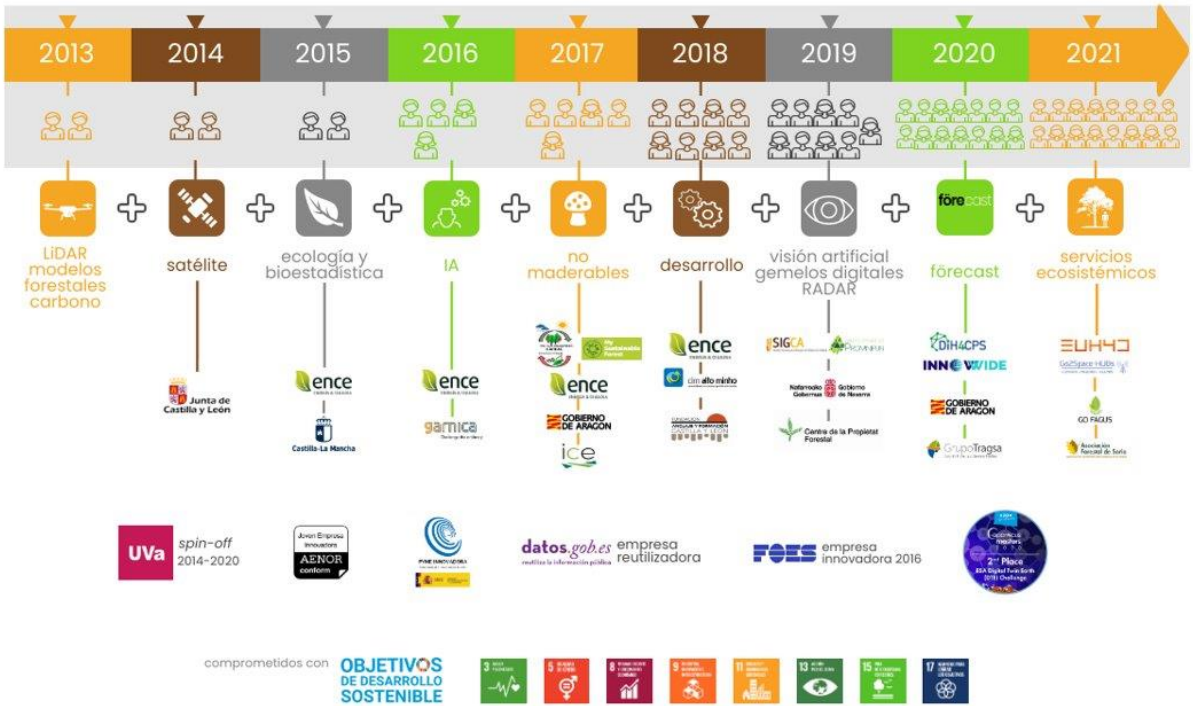

**föra**  
forest technologies

förecast: una plataforma  
multipropósito para el  
inventario continuo de los  
bosques

Rafael Alonso Ponce

Compañía líder en el uso de LiDAR para el sector forestal

**+30**  
millones  
de ha con  
LiDAR

**+60.000**  
imágenes  
de satélite

Proyectos  
en  
**7**  
países

**we are innövation, we are föra**  
matching science and management to offer innovative solutions

# förecast

**la revolución digital llega a tu bosque  
con inventario LiDAR, satélite  
e inteligencia artificial**

förecast es una aplicación web diseñada para gestores forestales que combina tecnología LiDAR y satélite para recopilar y gestionar datos de forma más precisa y tomar decisiones sobre las existencias por medio de la inteligencia artificial.

# versatilidad

- Para los 60 táxones forestales más relevantes, por regiones de procedencia, forma principal de masa y composición específica:
  - Ecuaciones de perfil.
  - Ecuaciones Ho-t (calidad de estación).
  - Ecuaciones h-d propias (4305 modelos válidos para 1456 combinaciones especie/FPM/CE/RF y 214 combinaciones especie/FPM/CE).
  - Biomasa por fracciones y carbono.
  - Volumen por productos.
  - Modelos de crecimiento.
  - Tarifas y supertarifas IFN.
- Admite tanto datos remotos libres (Sentinel, PNOA...) como adquiridos *ad hoc* (p.ej. dron)