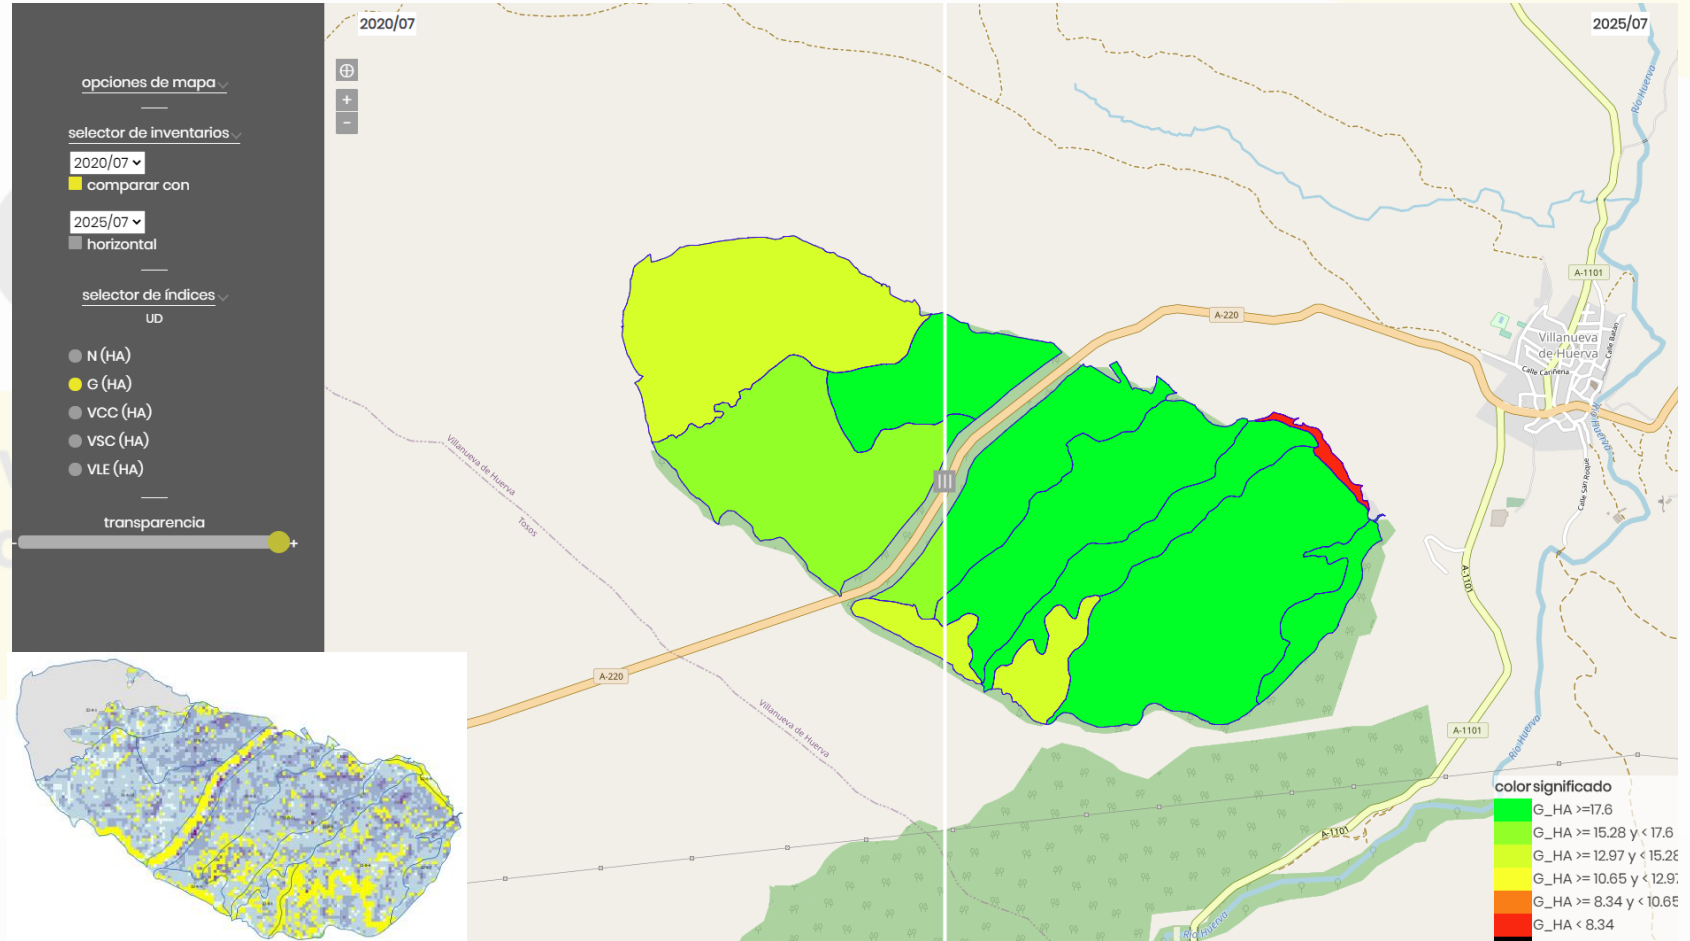

# versatilidad

- Para los 60 táxones forestales más relevantes, por regiones de procedencia, forma principal de masa y composición específica:
  - Ecuaciones de perfil.
  - Ecuaciones Ho-t (calidad de estación).
  - Ecuaciones h-d propias (4305 modelos válidos para 1456 combinaciones especie/FPM/CE/RF y 214 combinaciones especie/FPM/CE).
  - Biomasa por fracciones y carbono.
  - Volumen por productos.
  - Modelos de crecimiento.
  - Tarifas y supertarifas IFN.
- Admite tanto datos remotos libres (Sentinel, PNOA...) como adquiridos *ad hoc* (p.ej. dron)

# multiescala

- Gran escala: Sentinel, PNOA
- Pequeña escala: dron

för  
 revolución  
 en inver  
 e int  
 er

# multitemporal

- Estimación de crecimientos
- Estimación de calidad de estación
- Identificación de perturbaciones
- Detección de cambios

förecast es una aplicación web diseñada para gestores forestales que combina tecnologías