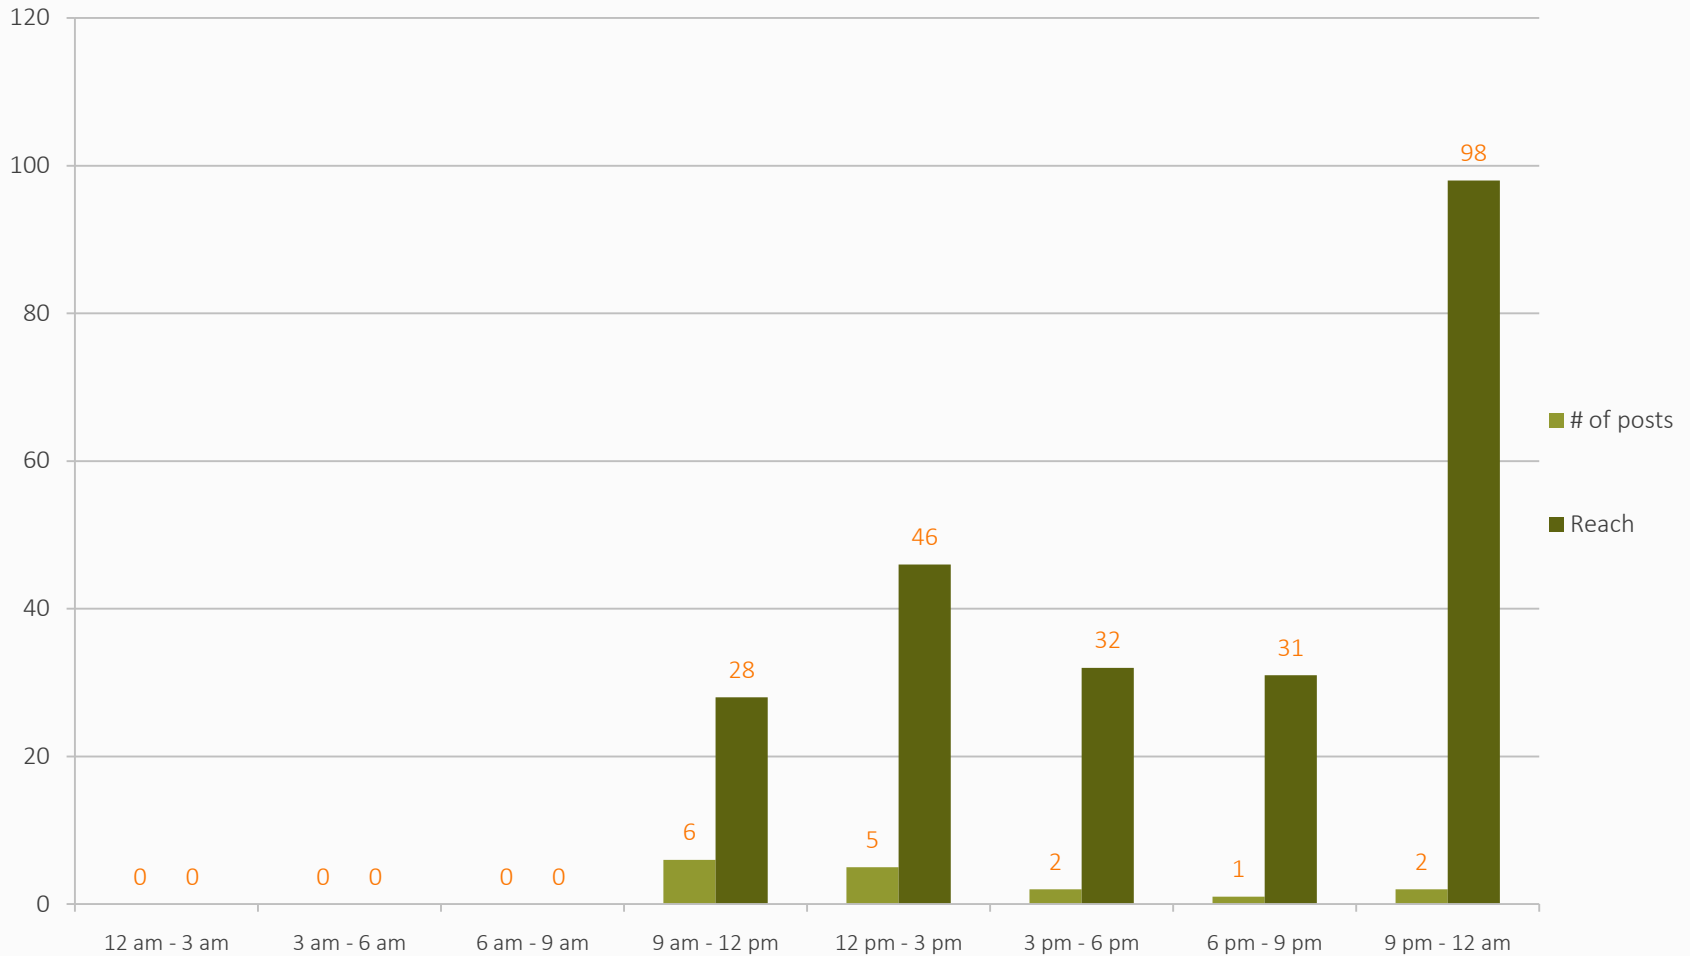

Comments

6

Shares

32

Likes

Best posts

POST	Organic reach	Fan reach
Recida, Red Española de Centros de Información y Documentación Ambiental shared Parque Vivo Med...	13.83%	10.9%
Queremos invitaros a la exposición y ciclo de conferencias “La investigación agroalimentaria ...	13.3%	13.03%
Recida, Red Española de Centros de Información y Documentación Ambiental shared Centro del Agua...	10.9%	8.24%
Agua, paisaje y gente, un libro sobre Las Tablas y los Ojos del Guadiana, en el que colabora el...	10.11%	7.18%
Recida, Red Española de Centros de Información y Documentación Ambiental shared Centro de Docum...	9.57%	6.91%
Recida, Red Española de Centros de Información y Documentación Ambiental shared Centro de Docum...	9.31%	6.65%

Best time to post

Best day to post

Best type to post

Fuentes Externas

Fuentes externas

Número de veces que los usuarios han ido a tu página desde un sitio web fuera de Facebook.

Cuando están conectados los seguidores