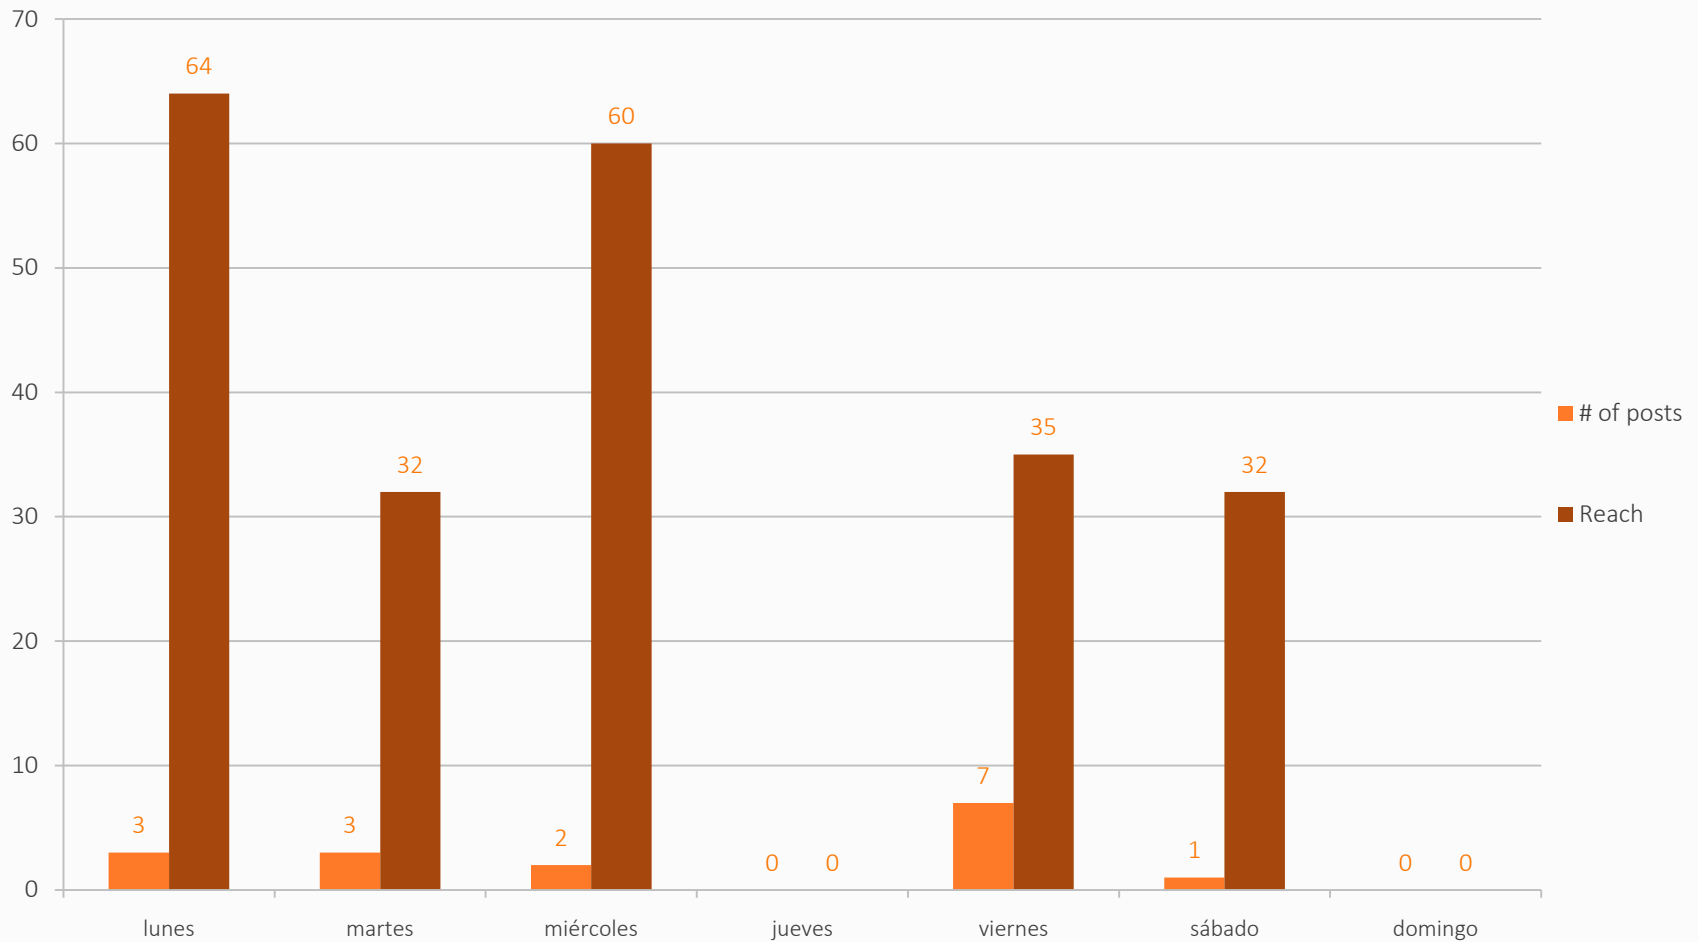

Best day to post