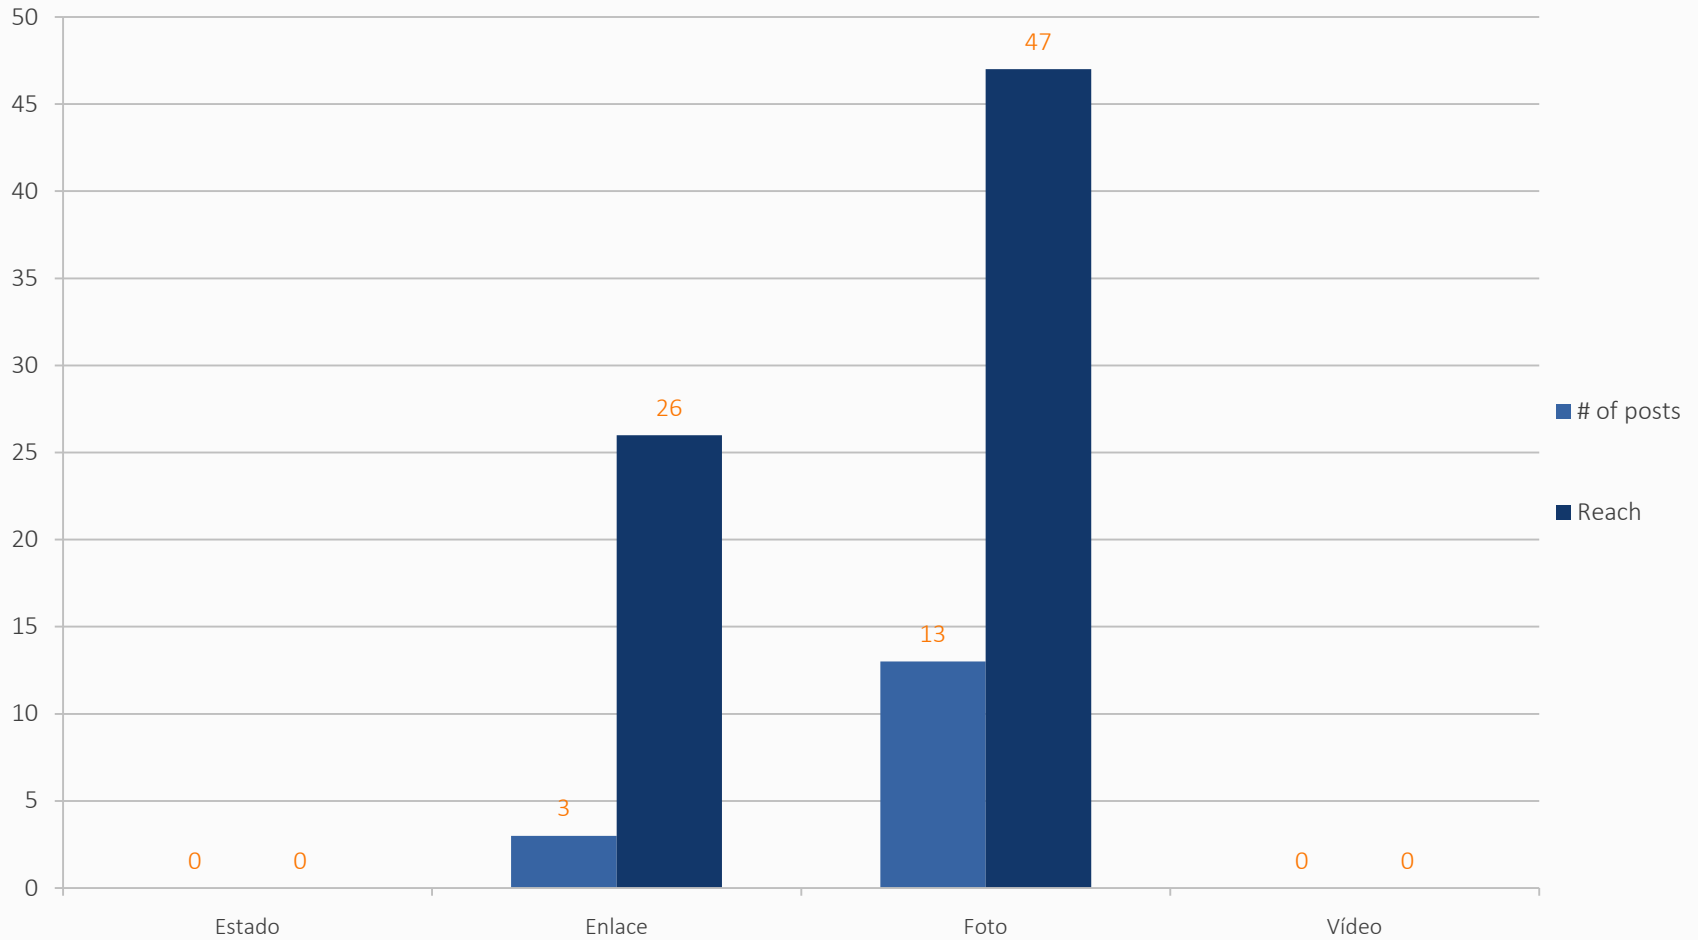

Best type to post