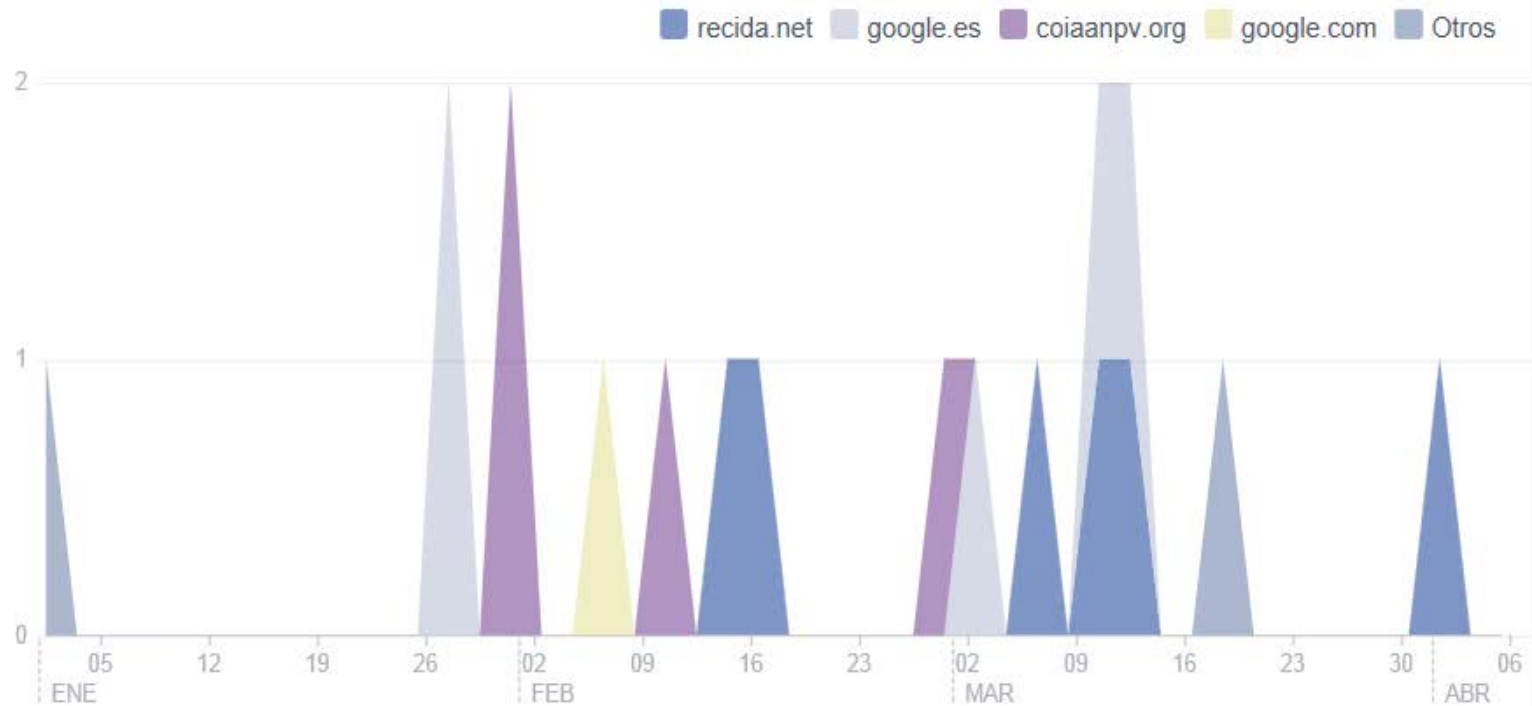

Best time to post

Best day to post

Best type to post

Fuentes Externas

Fuentes externas

Número de veces que los usuarios han ido a tu página desde un sitio web fuera de Facebook.

Cuando están conectados los seguidores