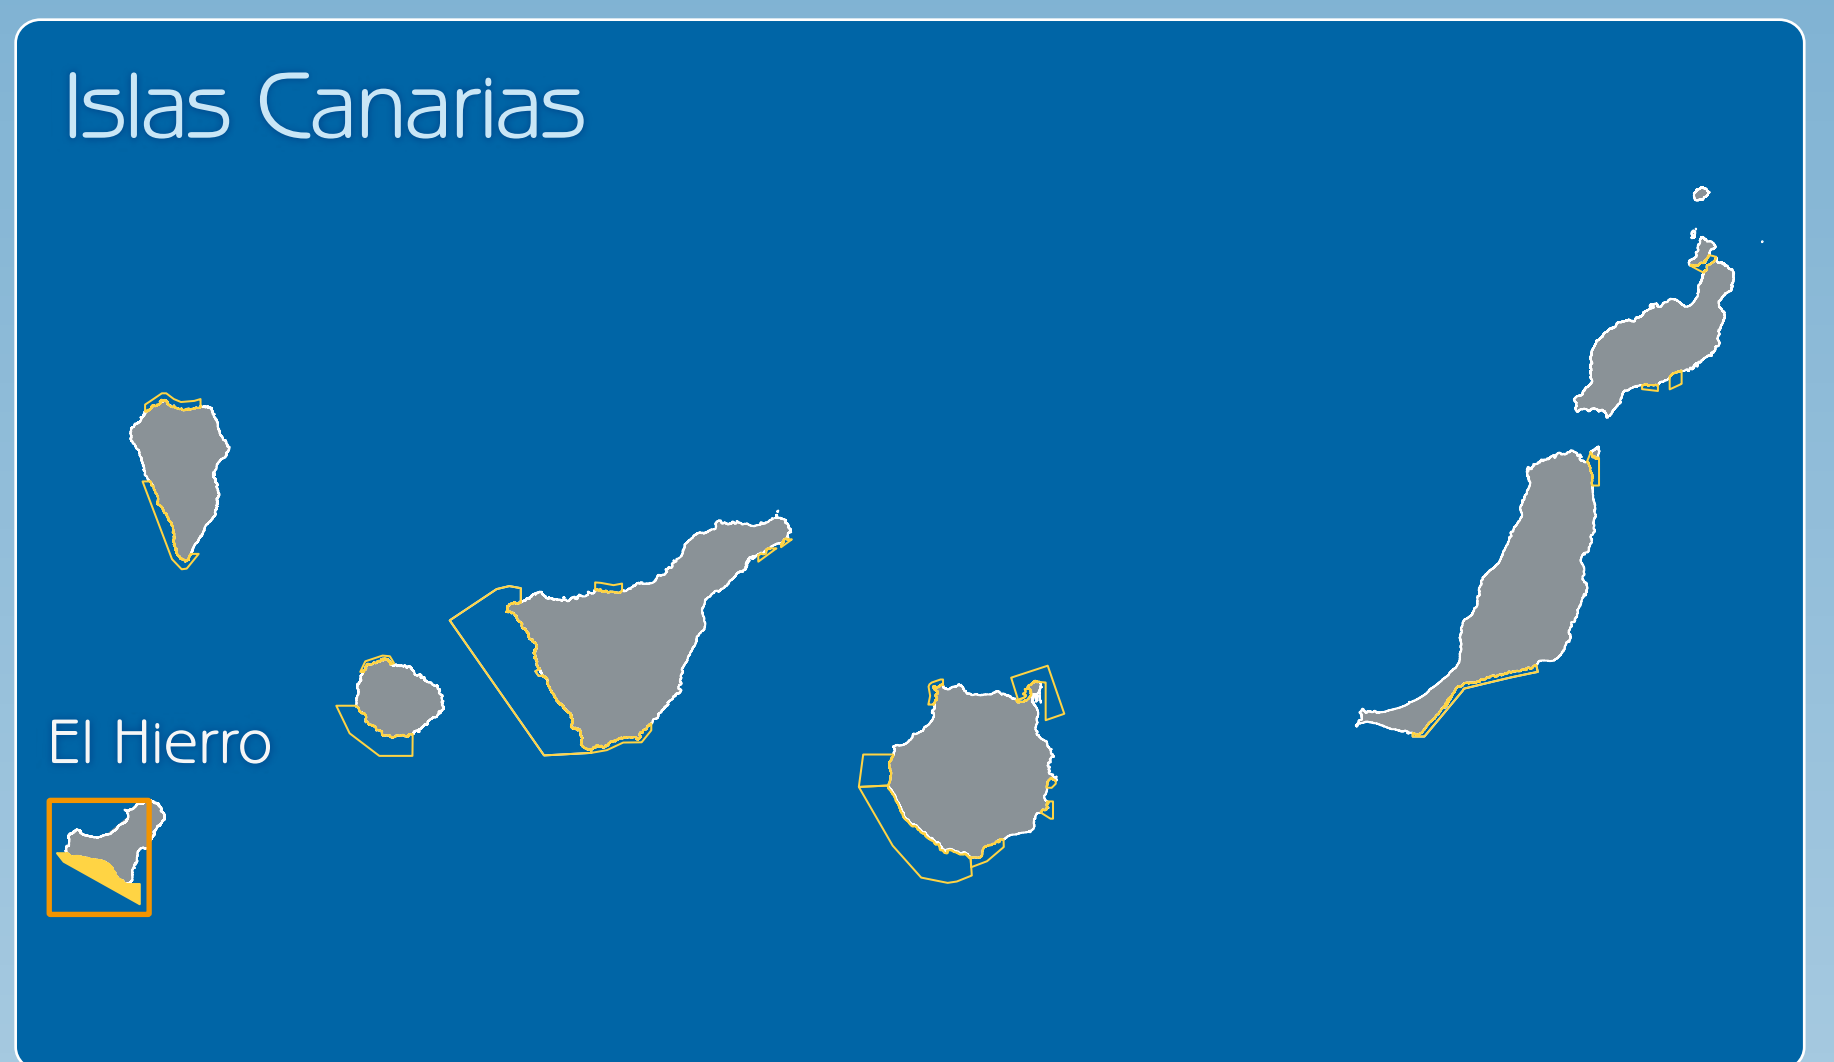

ZONA ESPECIAL DE CONSERVACIÓN | ES7020057

# Mar de las Calmas

## Demarcación marina canaria

RED NATURA 2000