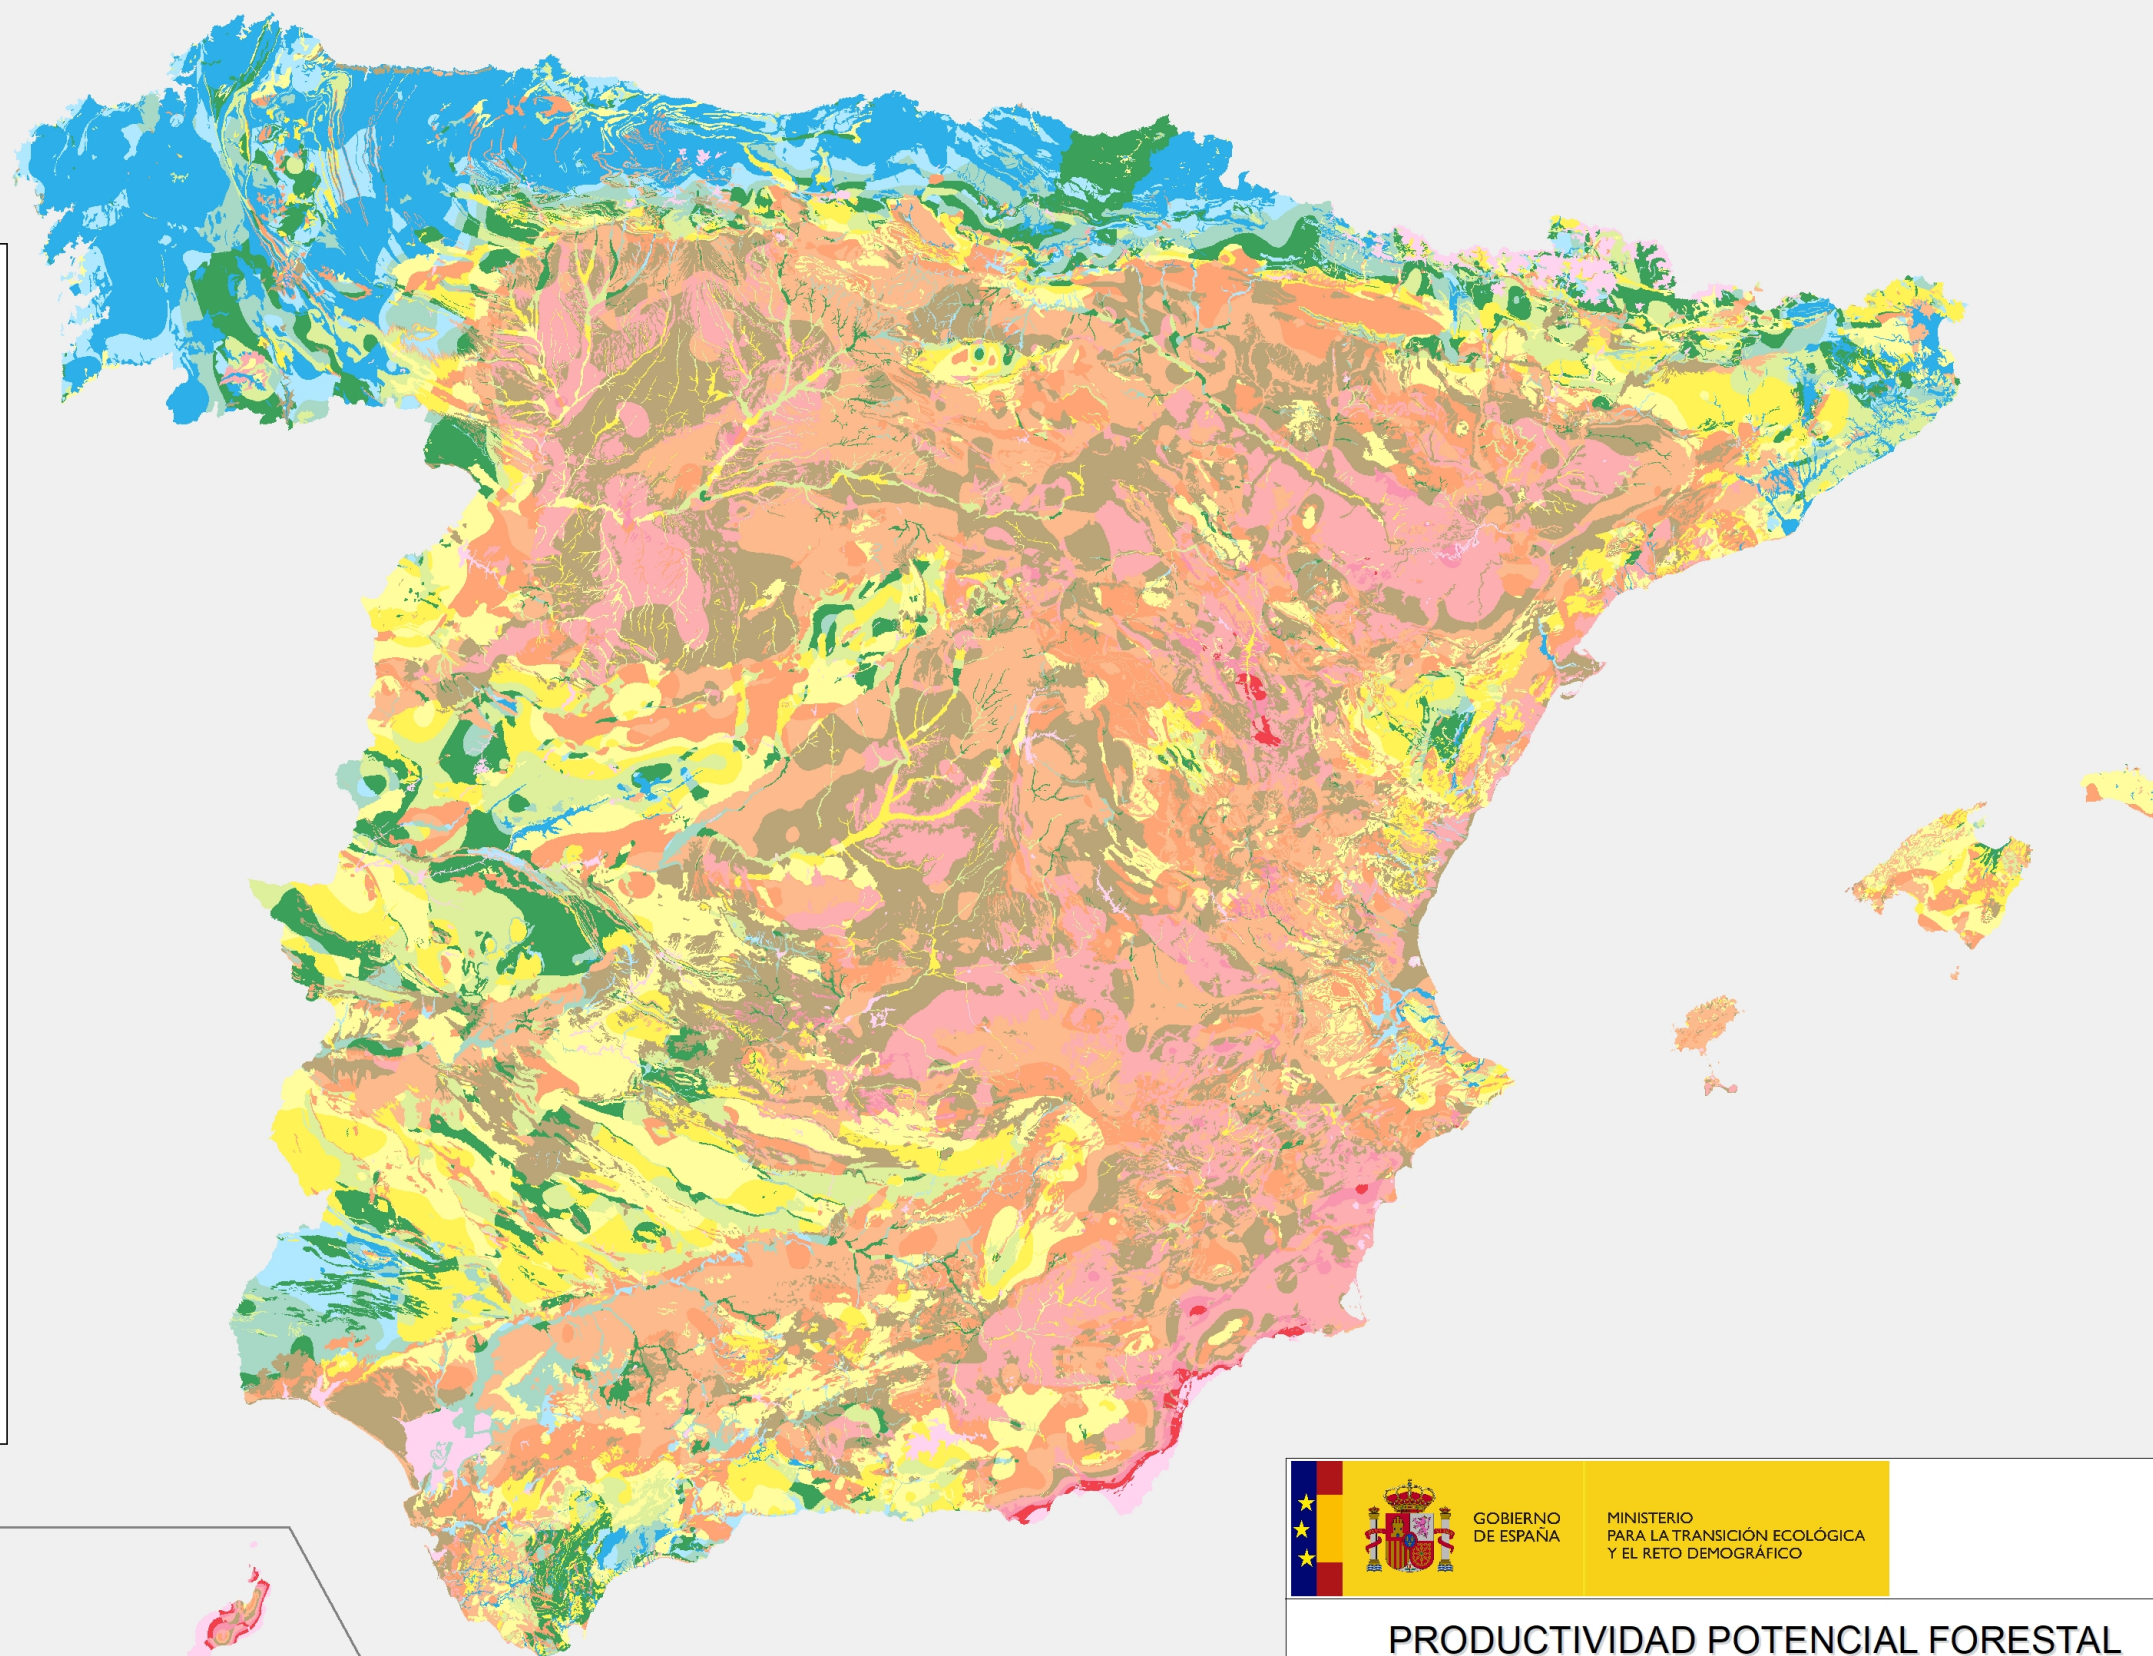

## Productividad potencial forestal (m<sup>3</sup>/ha/año)

-  Ia: > 9,00
-  Ib: 8,25 - 9,00
-  Ic: 7,50 - 8,25
-  IIa: 6,75 - 7,50
-  IIb: 6,00 - 6,75
-  IIIa: 5,25 - 6,00
-  IIIb: 4,50 - 5,25
-  IVa: 3,75 - 4,50
-  IVb: 3,00 - 3,75
-  Va: 2,25 - 3,00
-  Vb: 1,50 - 2,25
-  VIa: 1,00 - 1,50
-  VIb: 0,50 - 1,00
-  VII: < 0,50

 	GOBIERNO DE ESPAÑA	MINISTERIO PARA LA TRANSICIÓN ECOLÓGICA Y EL RETO DEMOGRÁFICO
<b>PRODUCTIVIDAD POTENCIAL FORESTAL</b>		
	Fuente: Publicación "Mapa de la Productividad Potencial Forestal" Fecha de edición: Año 2000	
	Elaboración: 2020, Banco de Datos de la Naturaleza	