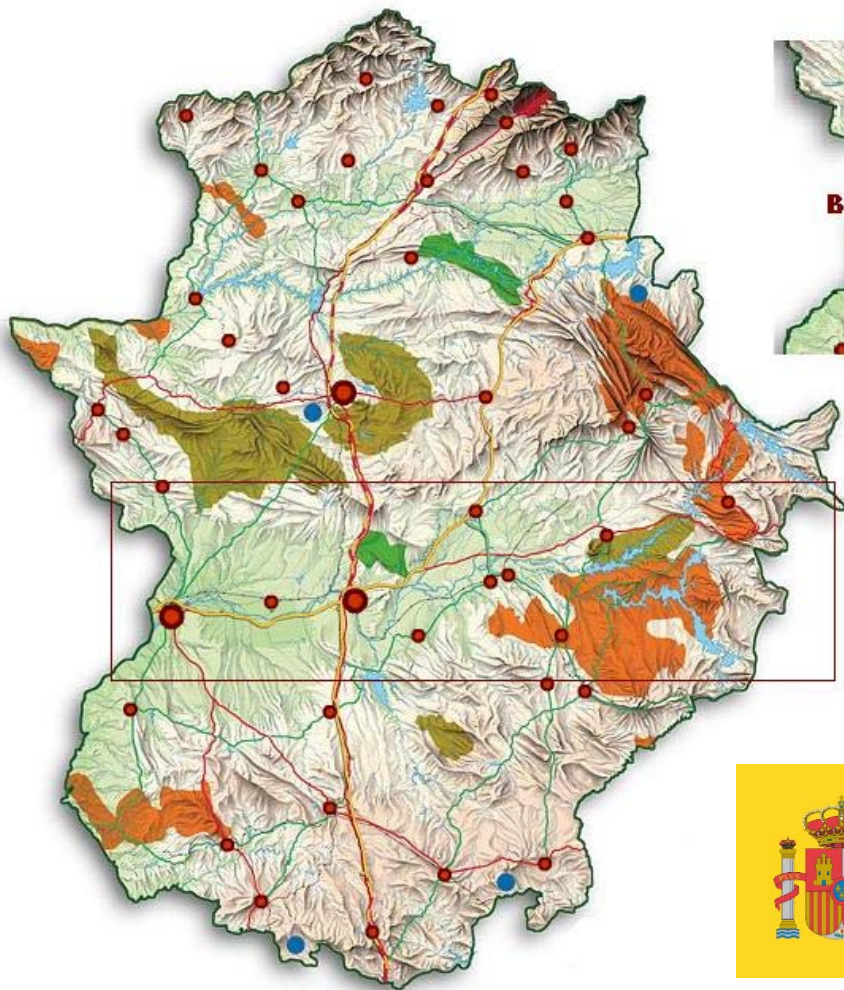

ASAMBLEAS LOCALES PROMOTORAS

GOBIERNO
DE ESPAÑA

MINISTERIO
DE MEDIO AMBIENTE
Y MEDIO RURAL Y MARINO

CONFEDERACION
HIDROGRAFICA
DEL GUADIANA

Cada vez más cerca de las personas

Cruz Roja Española